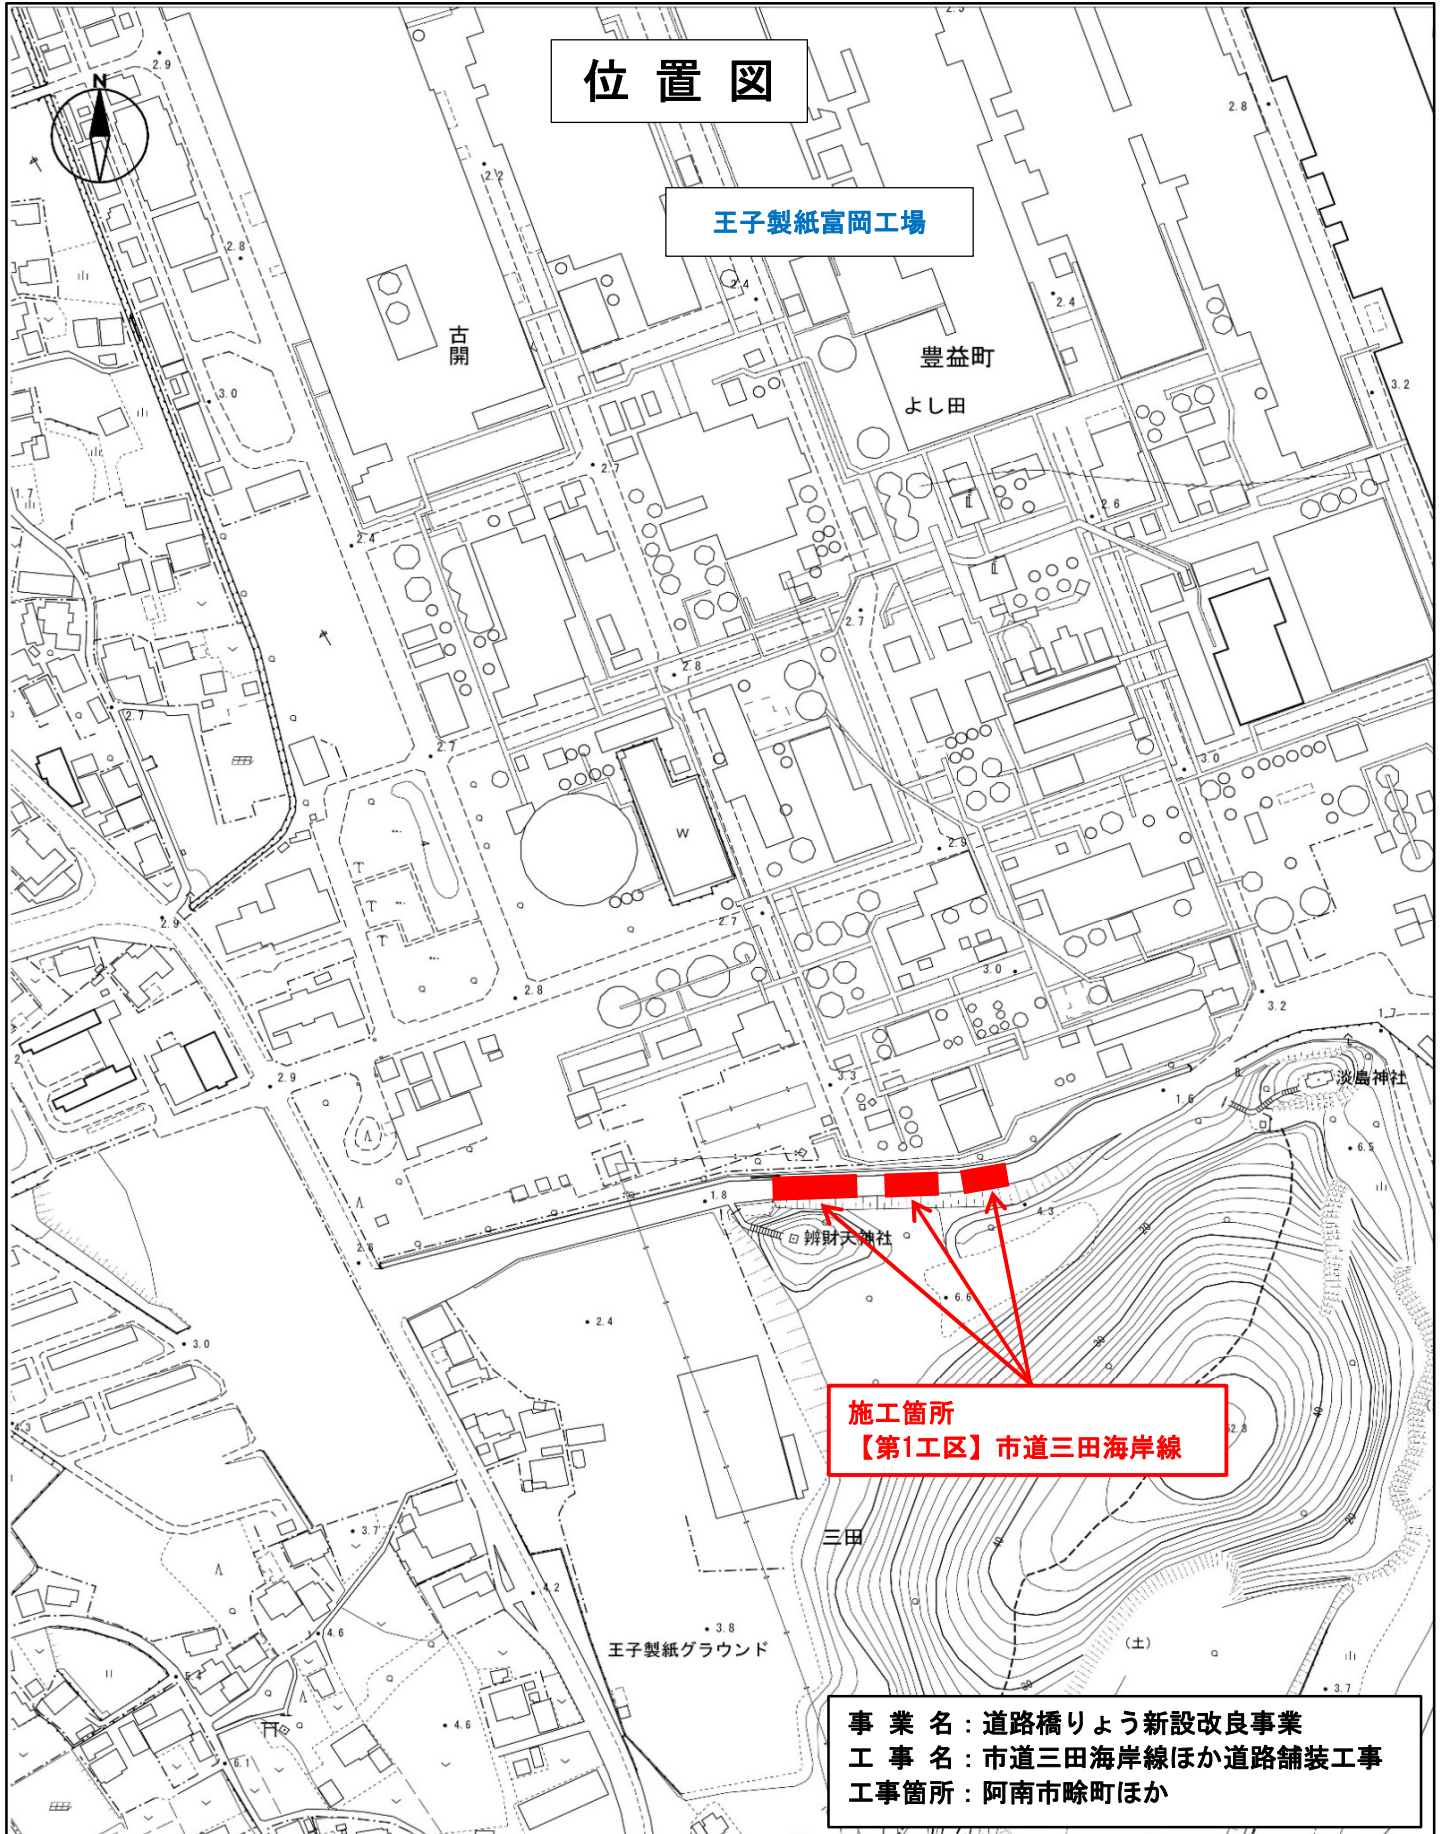

位置図

王子製紙富岡工場

古開

豊益町
よし田

淡島神社

辨財天神社

施工箇所
【第1工区】市道三田海岸線

事業名：道路橋りょう新設改良事業
工事名：市道三田海岸線ほか道路舗装工事
工事箇所：阿南市畷町ほか

王子製紙グラウンド

三田

(土)

位置図

施工箇所
【第2工区】市道黒津地中地山下線

事業名：道路橋りょう新設改良事業
工事名：市道三田海岸線ほか道路舗装工事
工事箇所：阿南市除町ほか