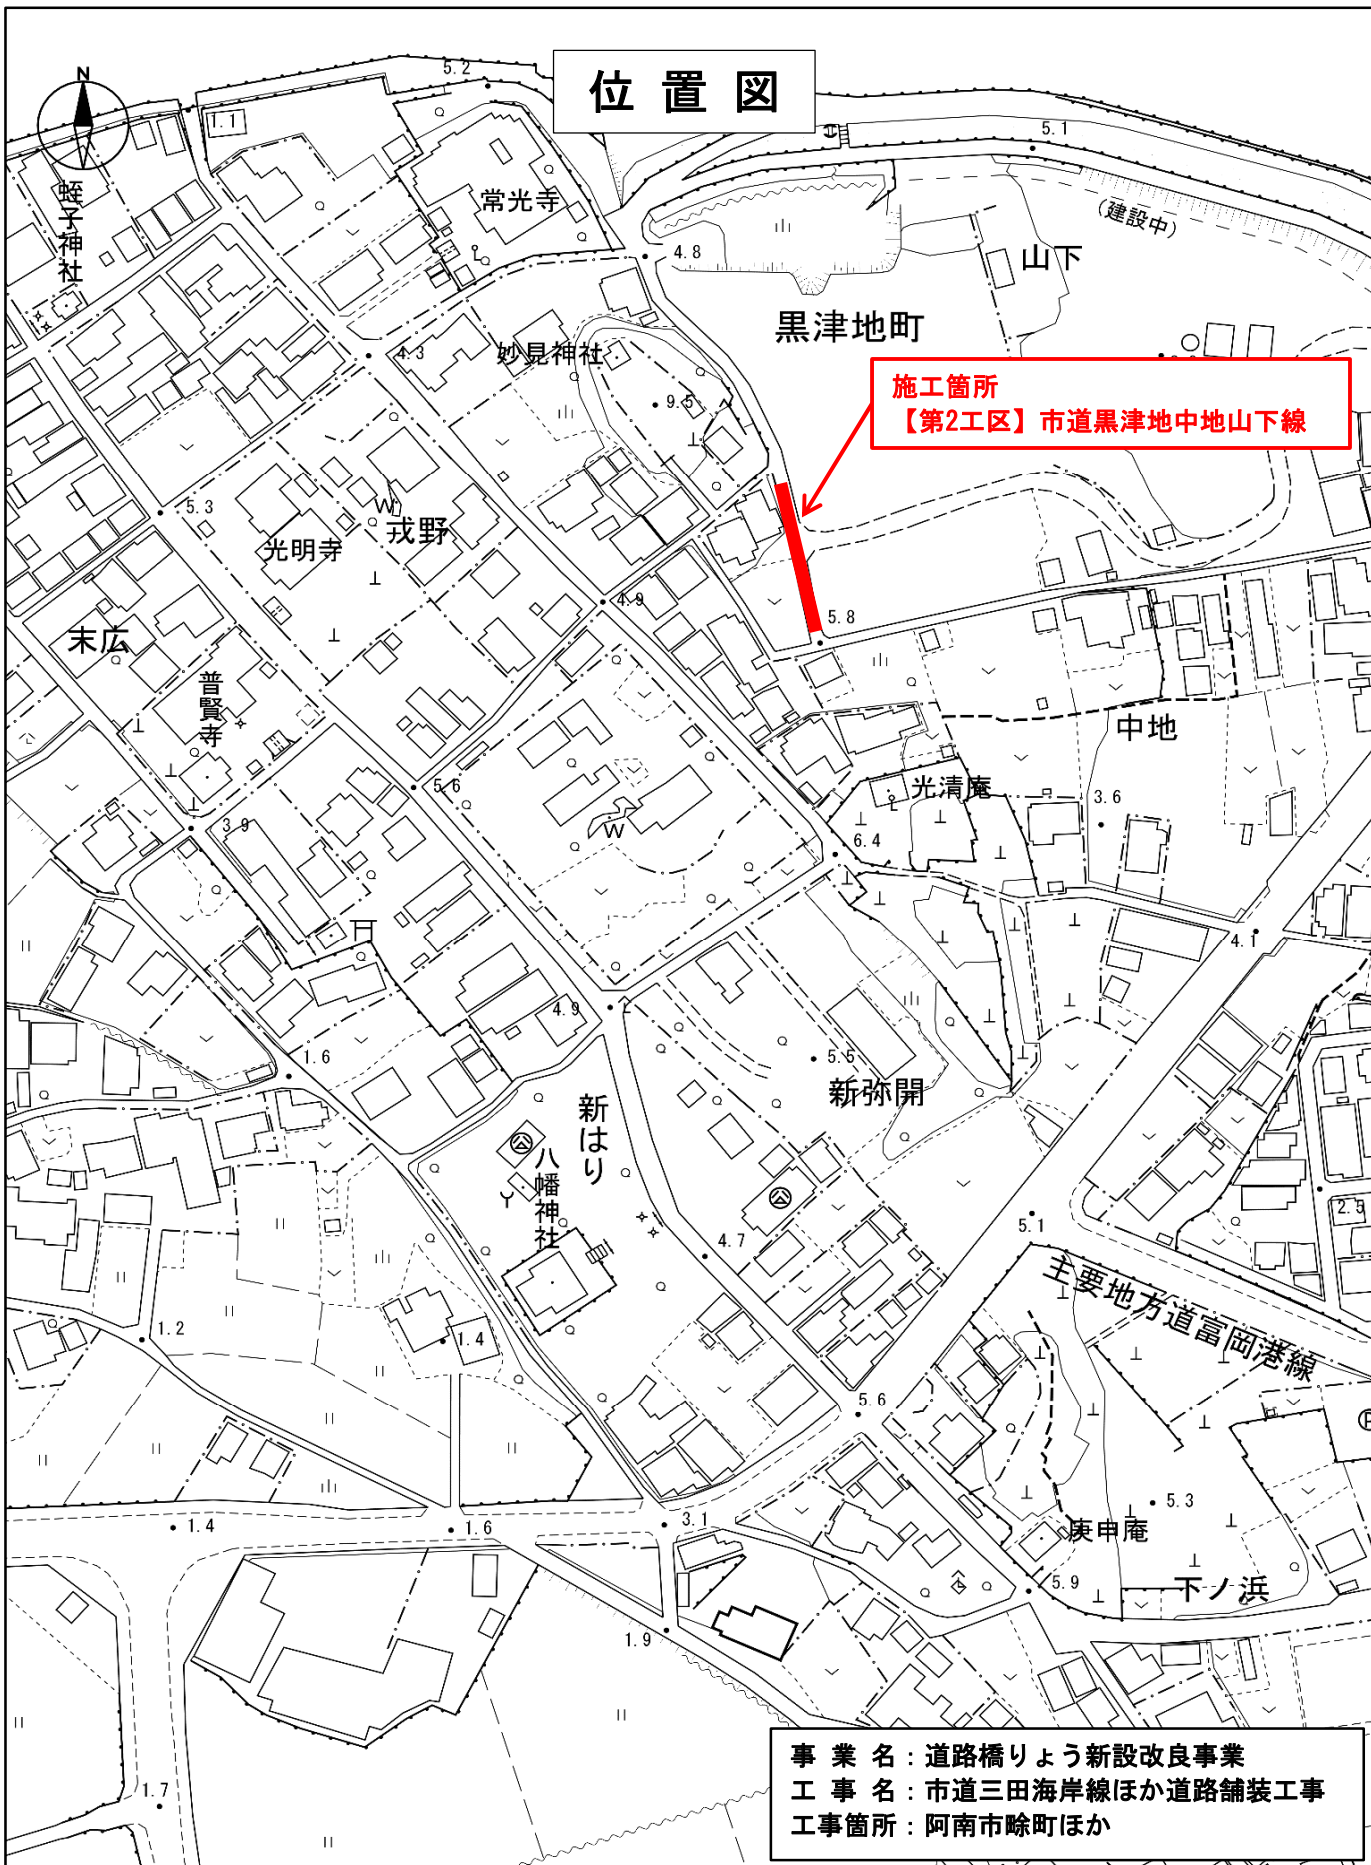

位置図

王子製紙富岡工場

古開

豊益町
よし田

淡島神社

辨財天神社

施工箇所
【第1工区】市道三田海岸線

事業名：道路橋りょう新設改良事業
工事名：市道三田海岸線ほか道路舗装工事
工事箇所：阿南市畷町ほか

王子製紙グラウンド

三田

(土)

位置図

施工箇所
【第2工区】市道黒津地中地山下線

事業名：道路橋りょう新設改良事業
工事名：市道三田海岸線ほか道路舗装工事
工事箇所：阿南市除町ほか