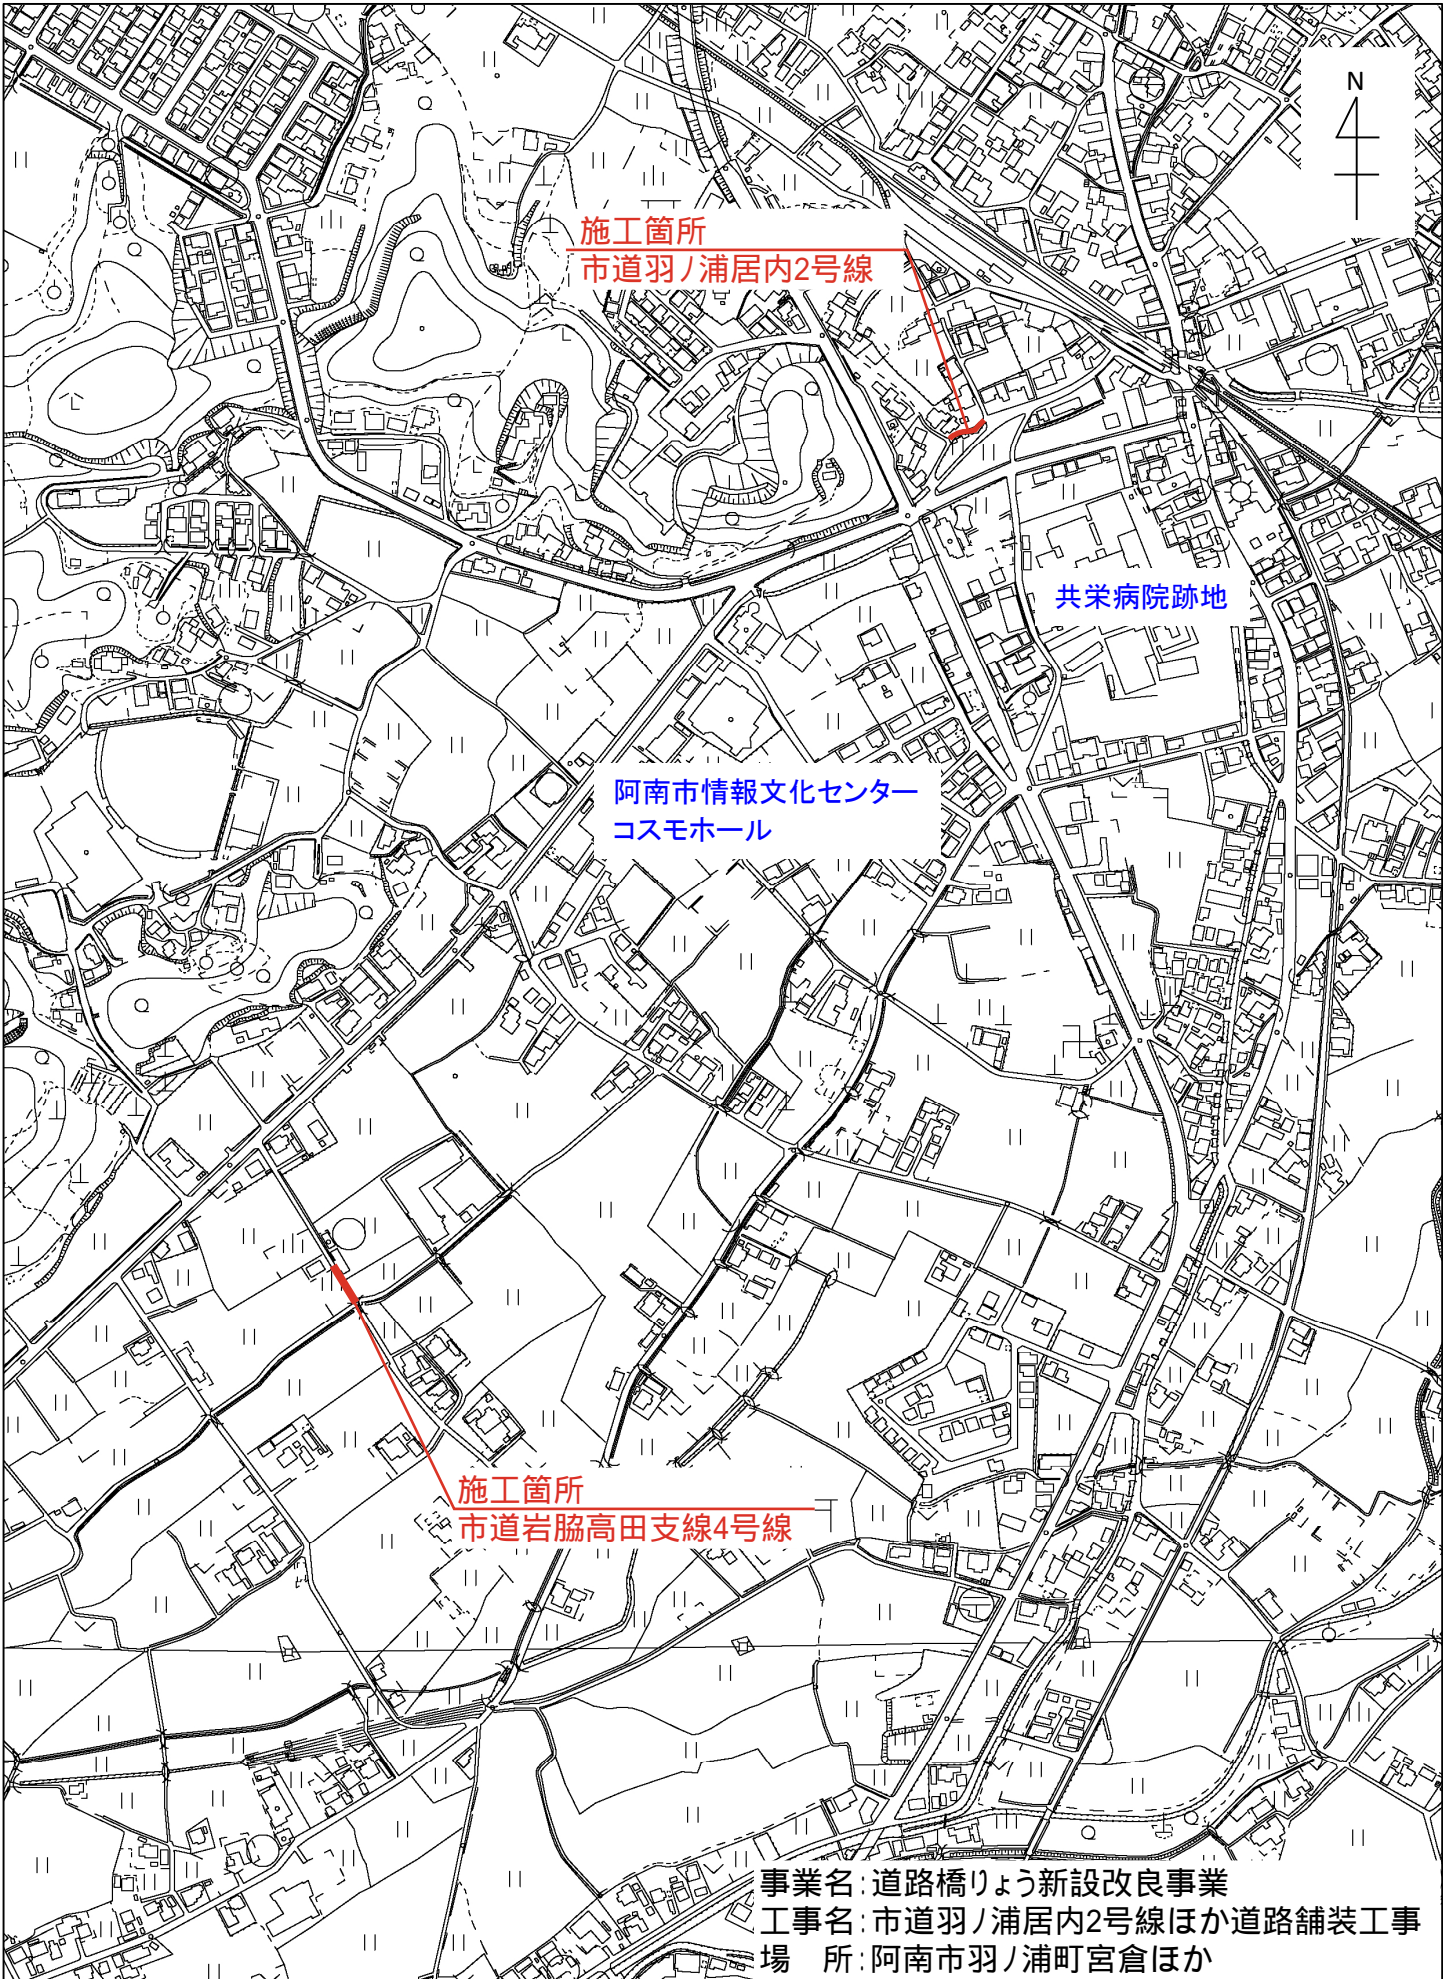

位置図

施工箇所
市道羽ノ浦居内2号線

共栄病院跡地

阿南市情報文化センター
コスモホール

施工箇所
市道岩脇高田支線4号線

事業名: 道路橋りょう新設改良事業
工事名: 市道羽ノ浦居内2号線ほか道路舗装工事
場所: 阿南市羽ノ浦町宮倉ほか