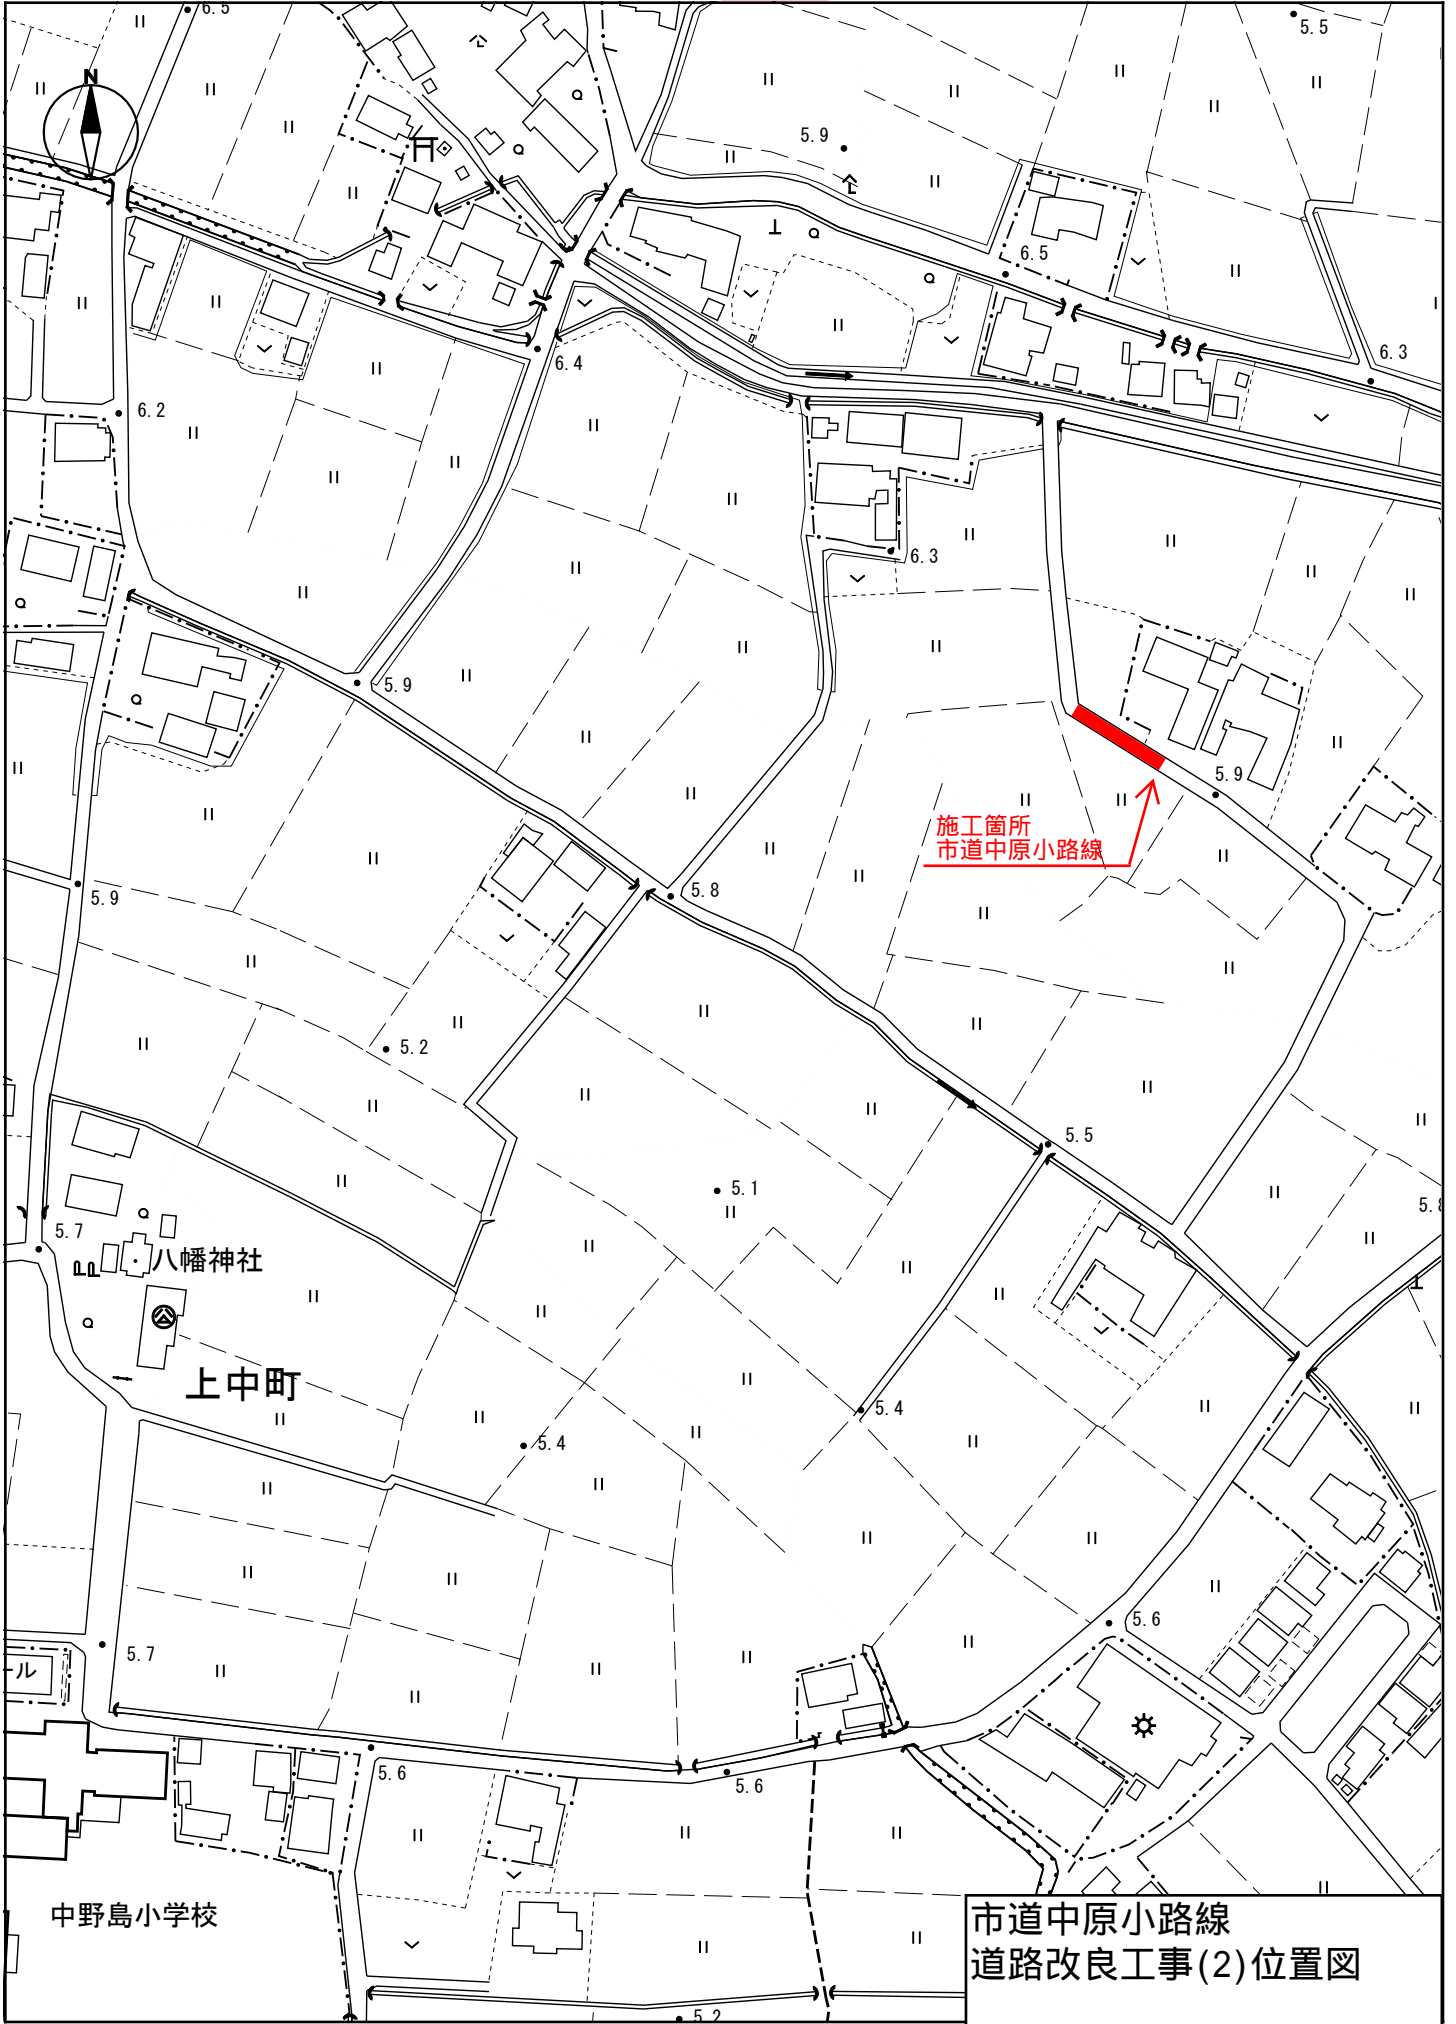

位置図

施工箇所
市道中原小路線

八幡神社

上中町

中野島小学校

市道中原小路線
道路改良工事(2)位置図