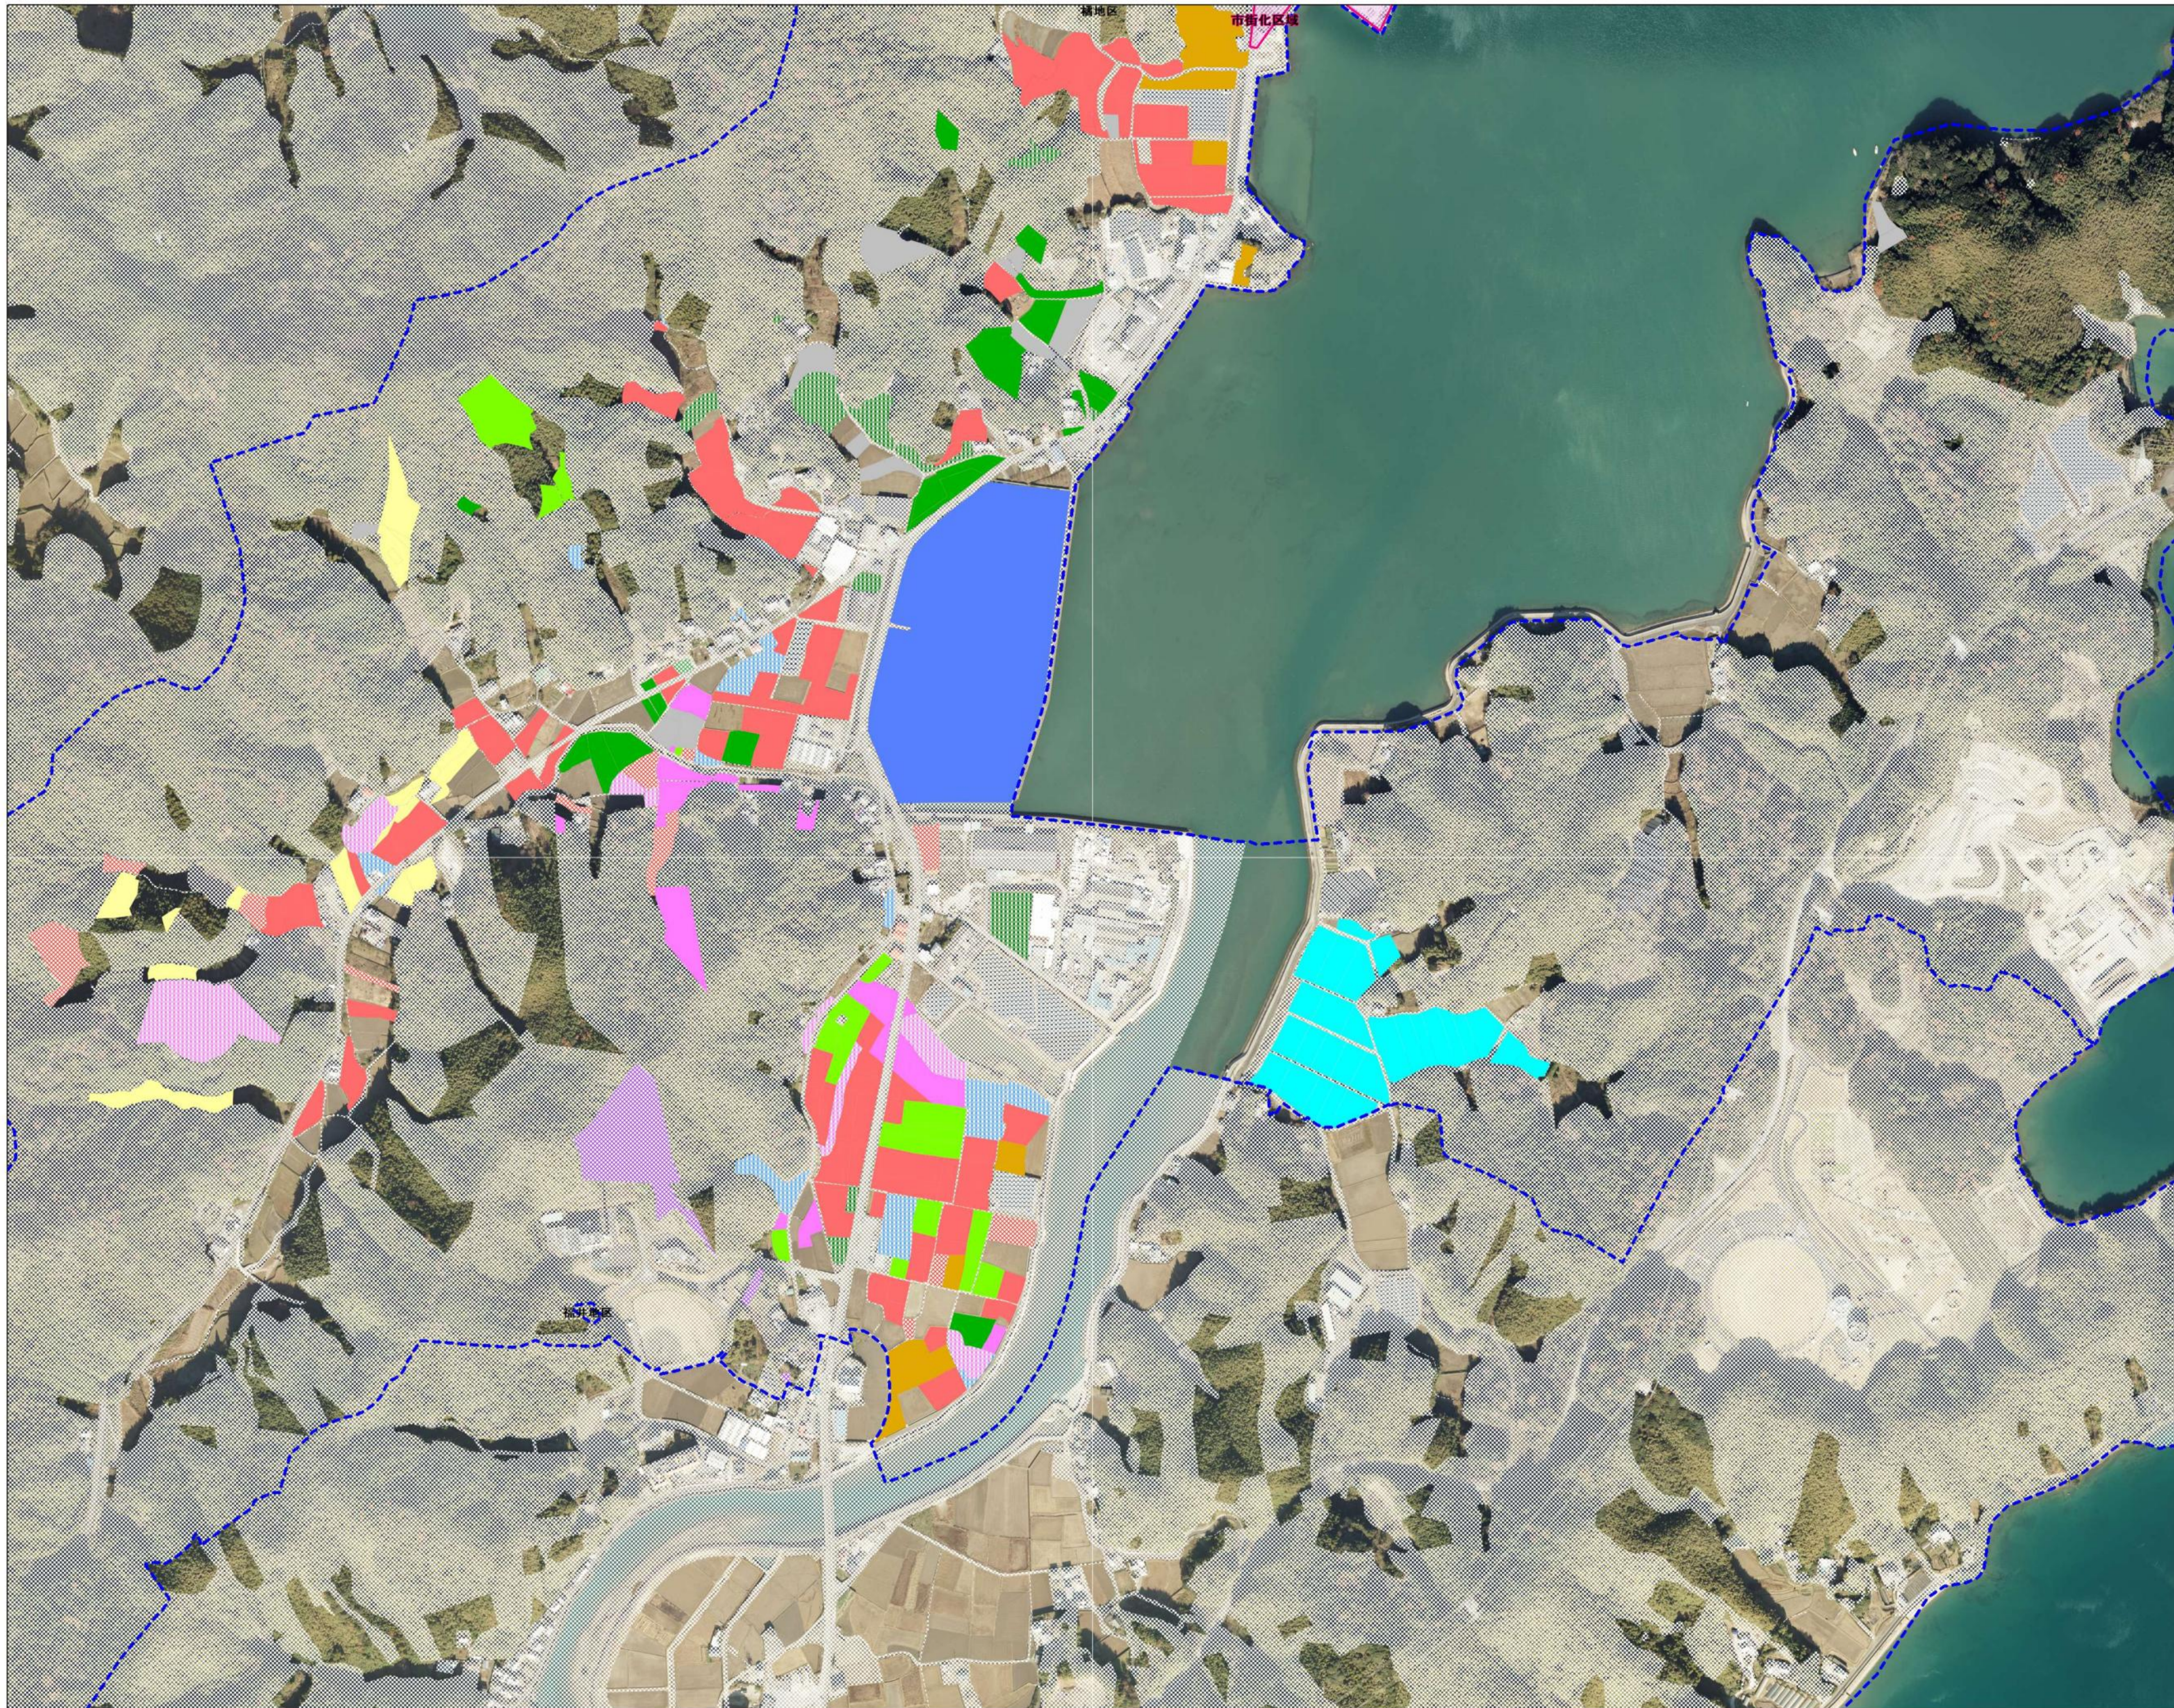

橘地区 1

	地域計画区域	
	市街化区域 (区域外)	
	地域計画区域外	
	農業用施設	
A		
B		
C		
D		
E		
F		
G		
H		
I		
J		
K		
L		
M		
N		
O		

橘地区 2

	地域計画区域
	市街化区域（区域外）
	地域計画区域外
	農業用施設
A	
B	
C	
D	
E	
F	
G	
H	
I	
J	
K	
L	
M	
N	
O	