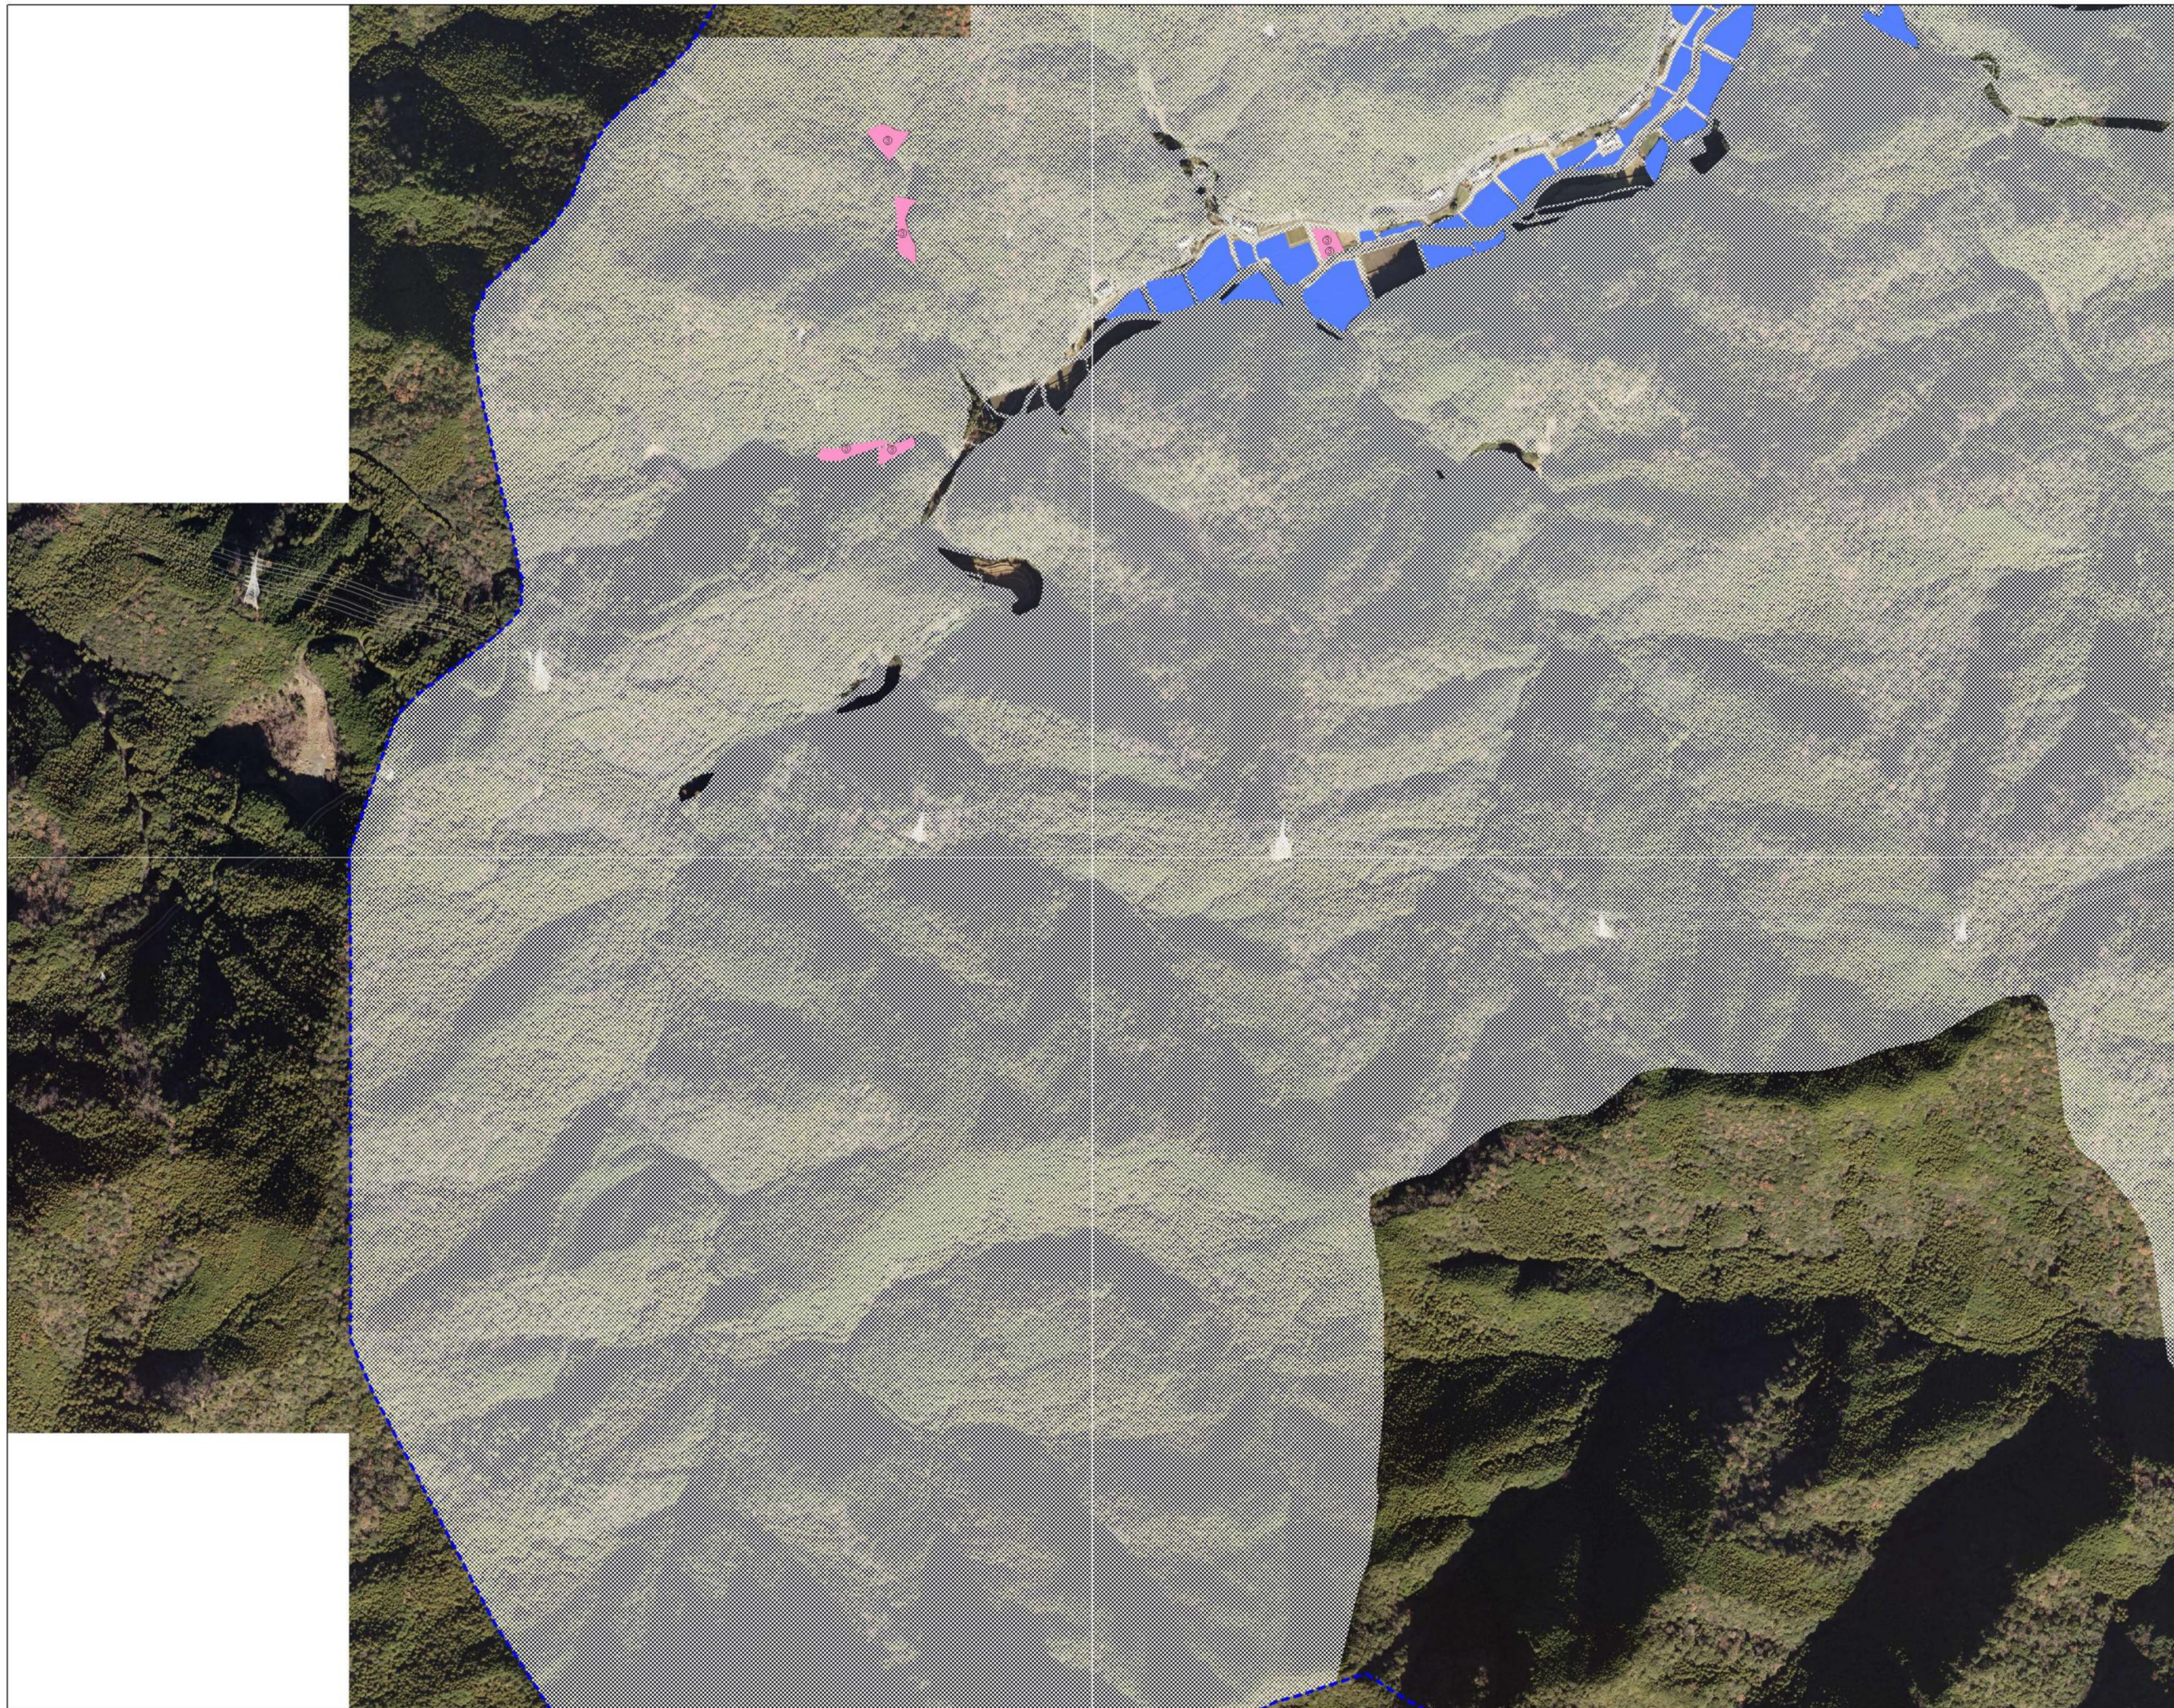

地域計画区域
	市街化区域（区域外）
	地域計画区域外
	農業用施設
A	
B	
C	
D	
E	
F	
G	
H	
I	
J	
K	
L	
M	
N	
O	
P	
Q	
R	
S	
T	
U	
V	
W	
X	
Y	
Z	
AA	
AB