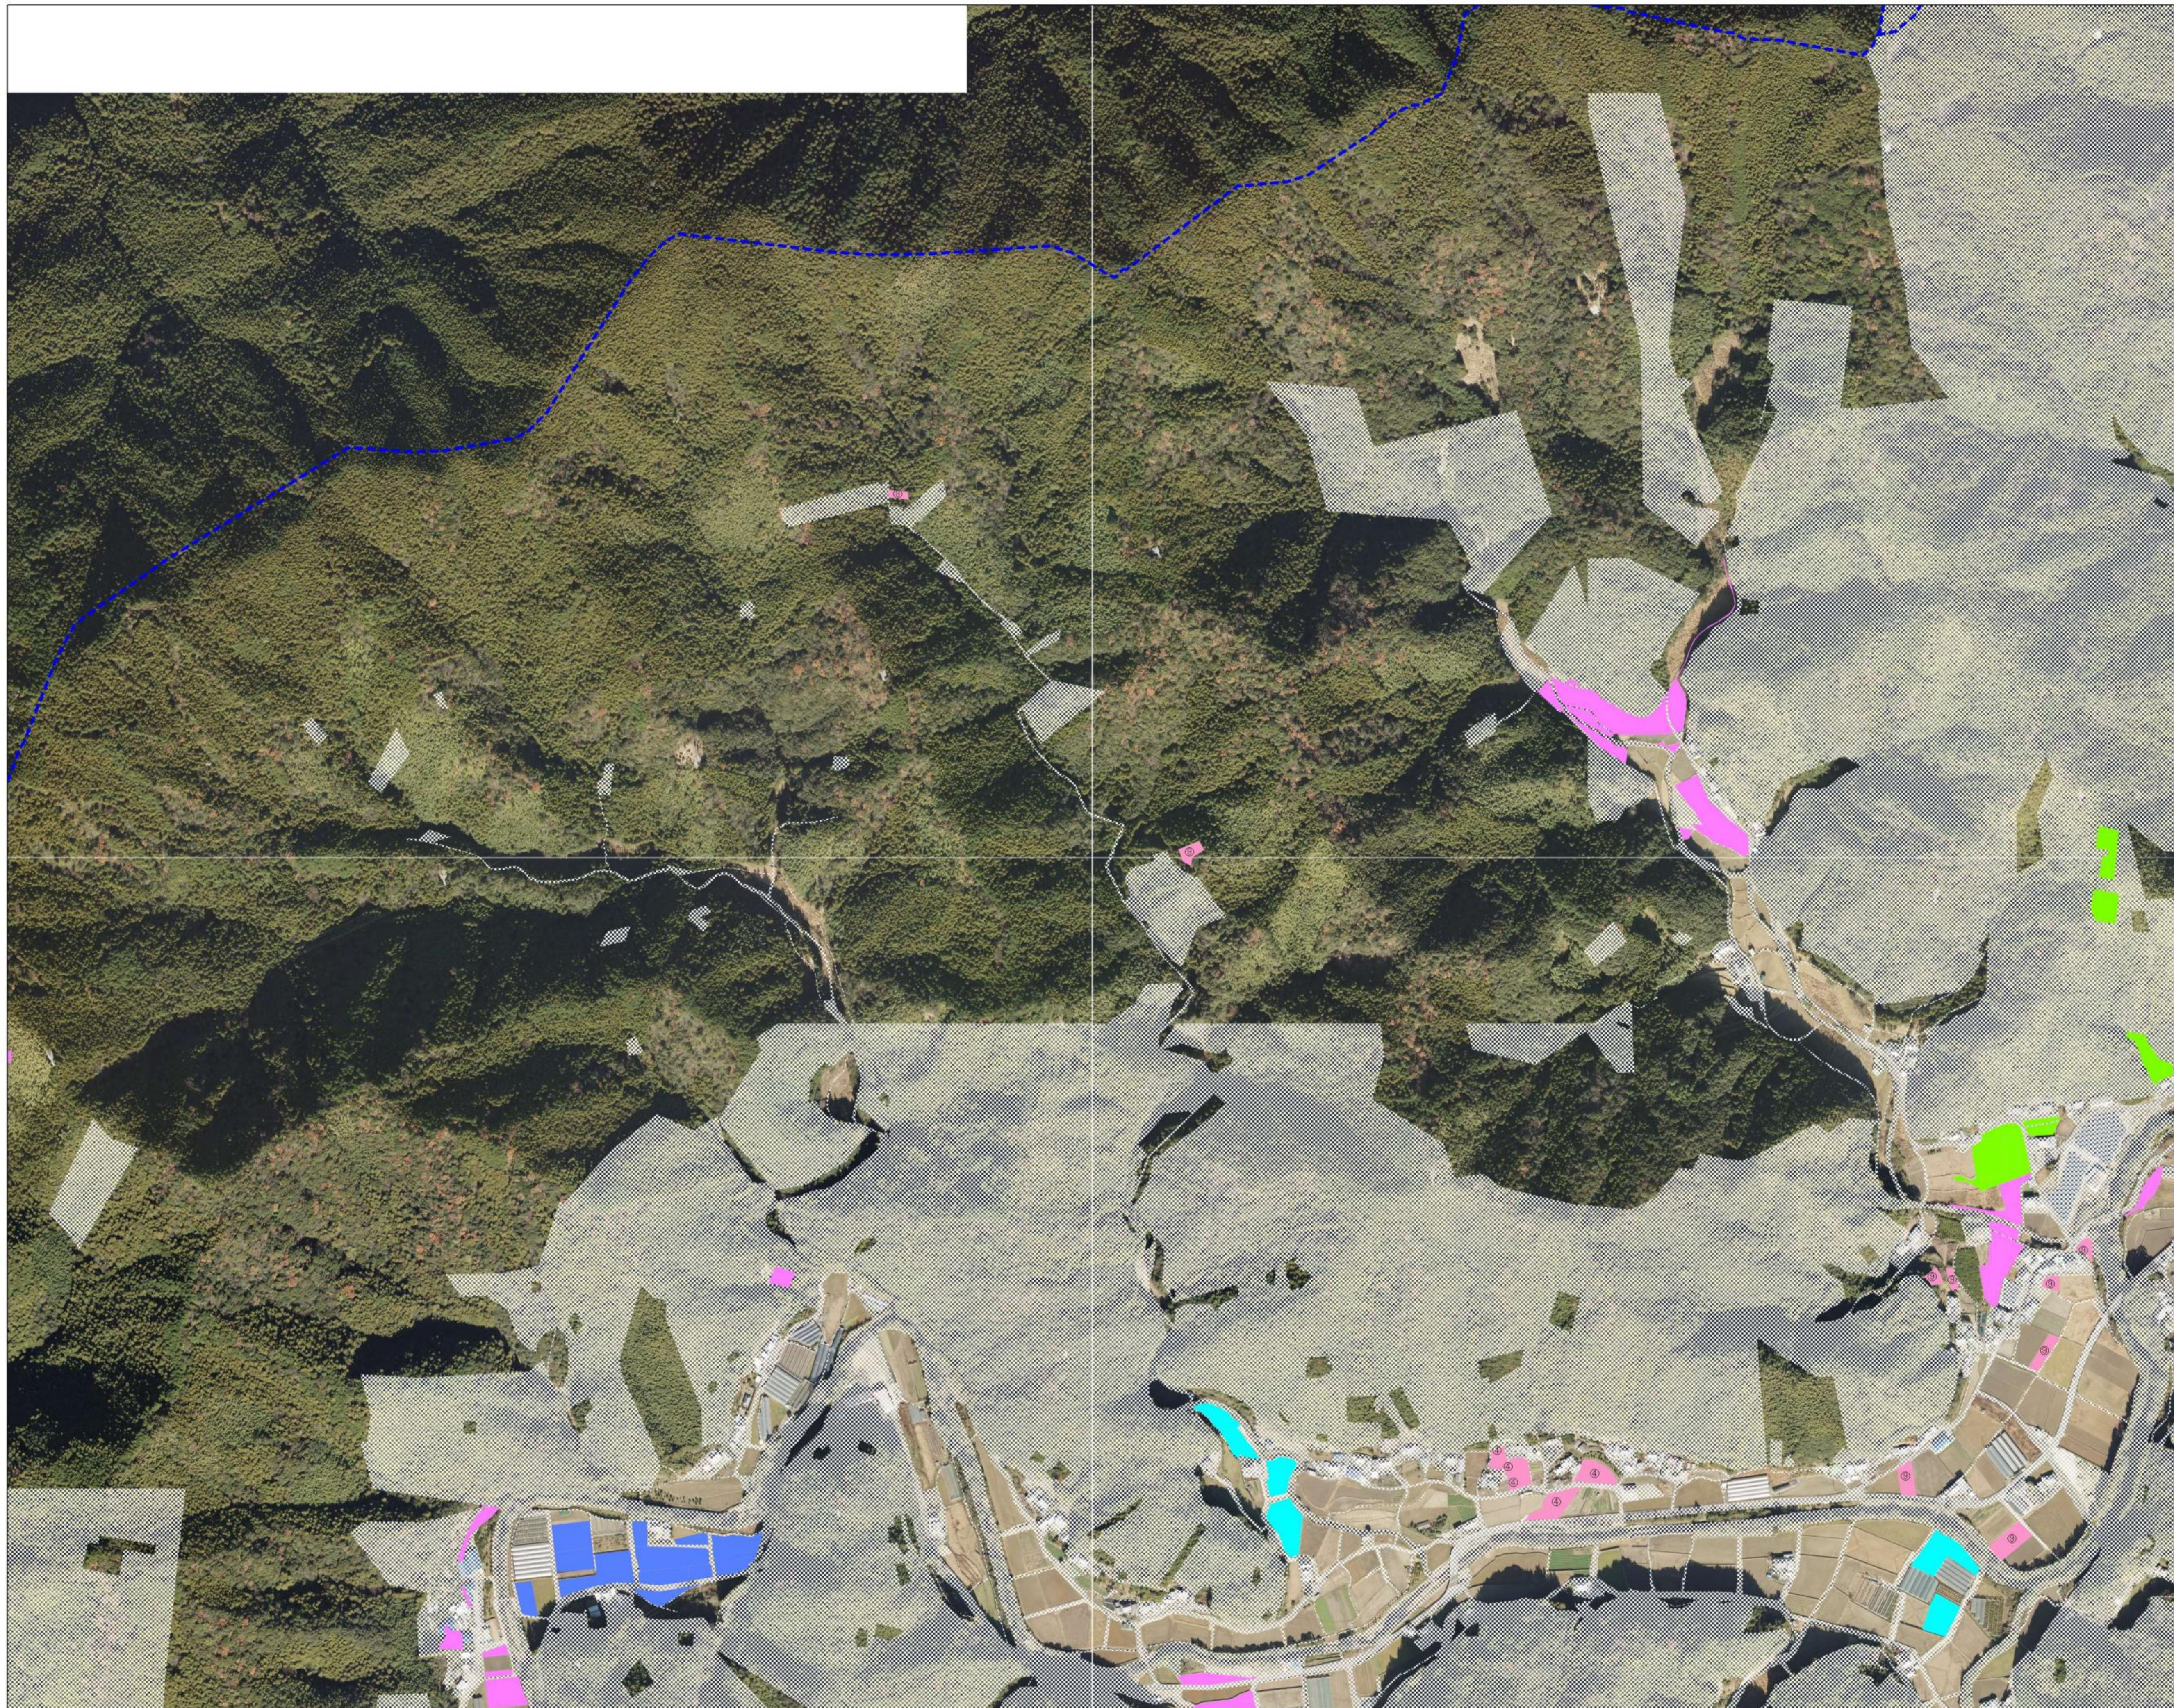

新野地区 5

	地域計画区域
	市街化区域（区域外）
	地域計画区域外
	農業用施設
A	
B	
C	
D	
E	
F	
G	
H	
I	
J	
K	
L	
M	
N	
O	
P	
Q	
R	
S	
T	
U	
V	
W	
X	
Y	
Z	
AA	
AB	

新野地区 6

	地域計画区域
	市街化区域（区域外）
	地域計画区域外
	農業用施設
A	
B	
C	
D	
E	
F	
G	
H	
I	
J	
K	
L	
M	
N	
O	
P	
Q	
R	
S	
T	
U	
V	
W	
X	
Y	
Z	
AA	
AB	

新野地区 7

	地域計画区域
	市街化区域（区域外）
	地域計画区域外
	農業用施設
A	
B	
C	
D	
E	
F	
G	
H	
I	
J	
K	
L	
M	
N	
O	
P	
Q	
R	
S	
T	
U	
V	
W	
X	
Y	
Z	
AA	
AB	

---	地域計画区域
---	市街化区域(区域外)
---	地域計画区域外
---	農業用施設
A	---
B	---
C	---
D	---
E	---
F	---
G	---
H	---
I	---
J	---
K	---
L	---
M	---
N	---
O	---
P	①
Q	②
R	①
S	①
T	②
U	③
V	④
W	⑤
X	⑥
Y	⑦
Z	⑧
AA	⑨
AB	⑩