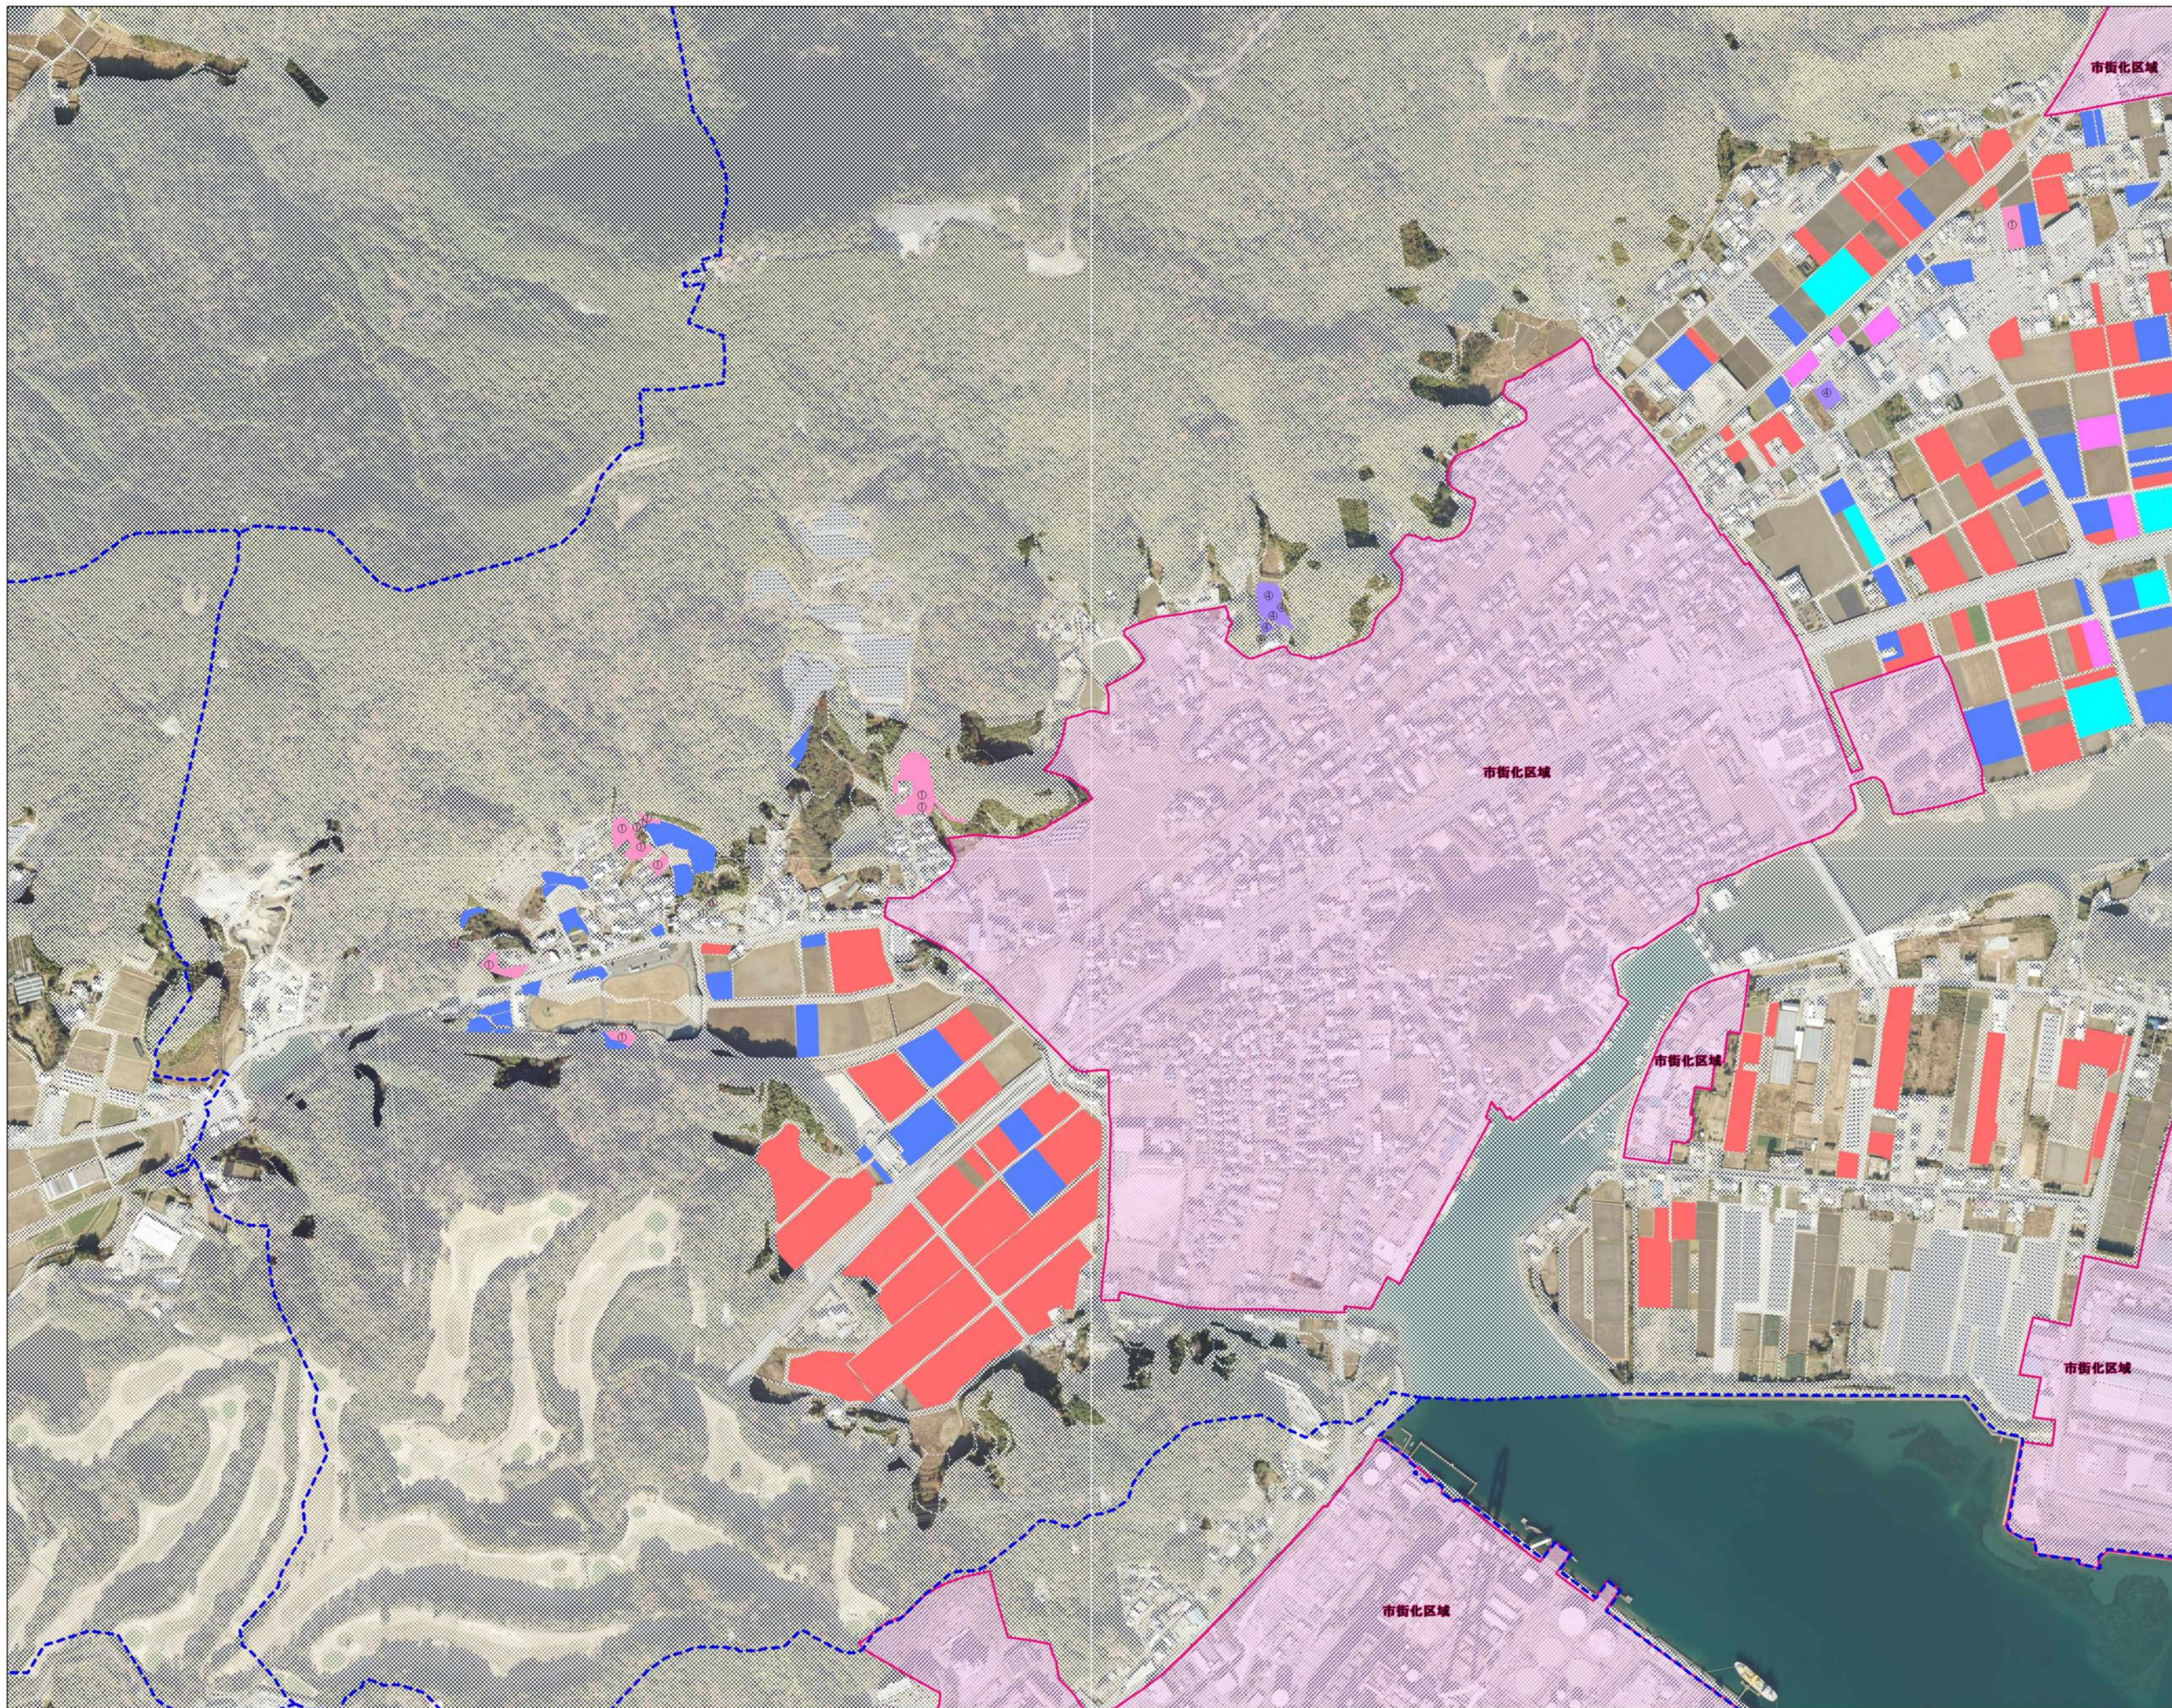

# 見能林地区 1

	地域計画区域
	市街化区域 (区域外)
	地域計画区域外
	農業用施設
A	
B	
C	
D	
E	
F	
G	
H	
I	
J	
K	
L	
M	
O	
P	
Q	
R	
S	
T	
U	
V	
W	
X	
Y	

市街化区域

# 見能林地区 2

	地域計画区域
	市街化区域 (区域外)
	地域計画区域外
	農業用施設
A	
B	
C	
D	
E	
F	
G	
H	
I	
J	
K	
L	
M	
O	
P	
Q	
R	
S	
T	
U	
V	
W	
X	
Y	

# 見能林地区 3

	地域計画区域
	市街化区域 (区域外)
	地域計画区域外
	農業用施設
A	
B	
C	
D	
E	
F	
G	
H	
I	
J	
K	
L	
M	
O	
P	
Q	
R	
S	
T	
U	
V	
W	
X	
Y	

見能林地区 4

	地域計画区域
	市街化区域 (区域外)
	地域計画区域外
	農用施設
A	
B	
C	
D	
E	
F	
G	
H	
I	
J	
K	
L	
M	
O	
P	
Q	
R	
S	
T	
U	
V	
W	
X	
Y	