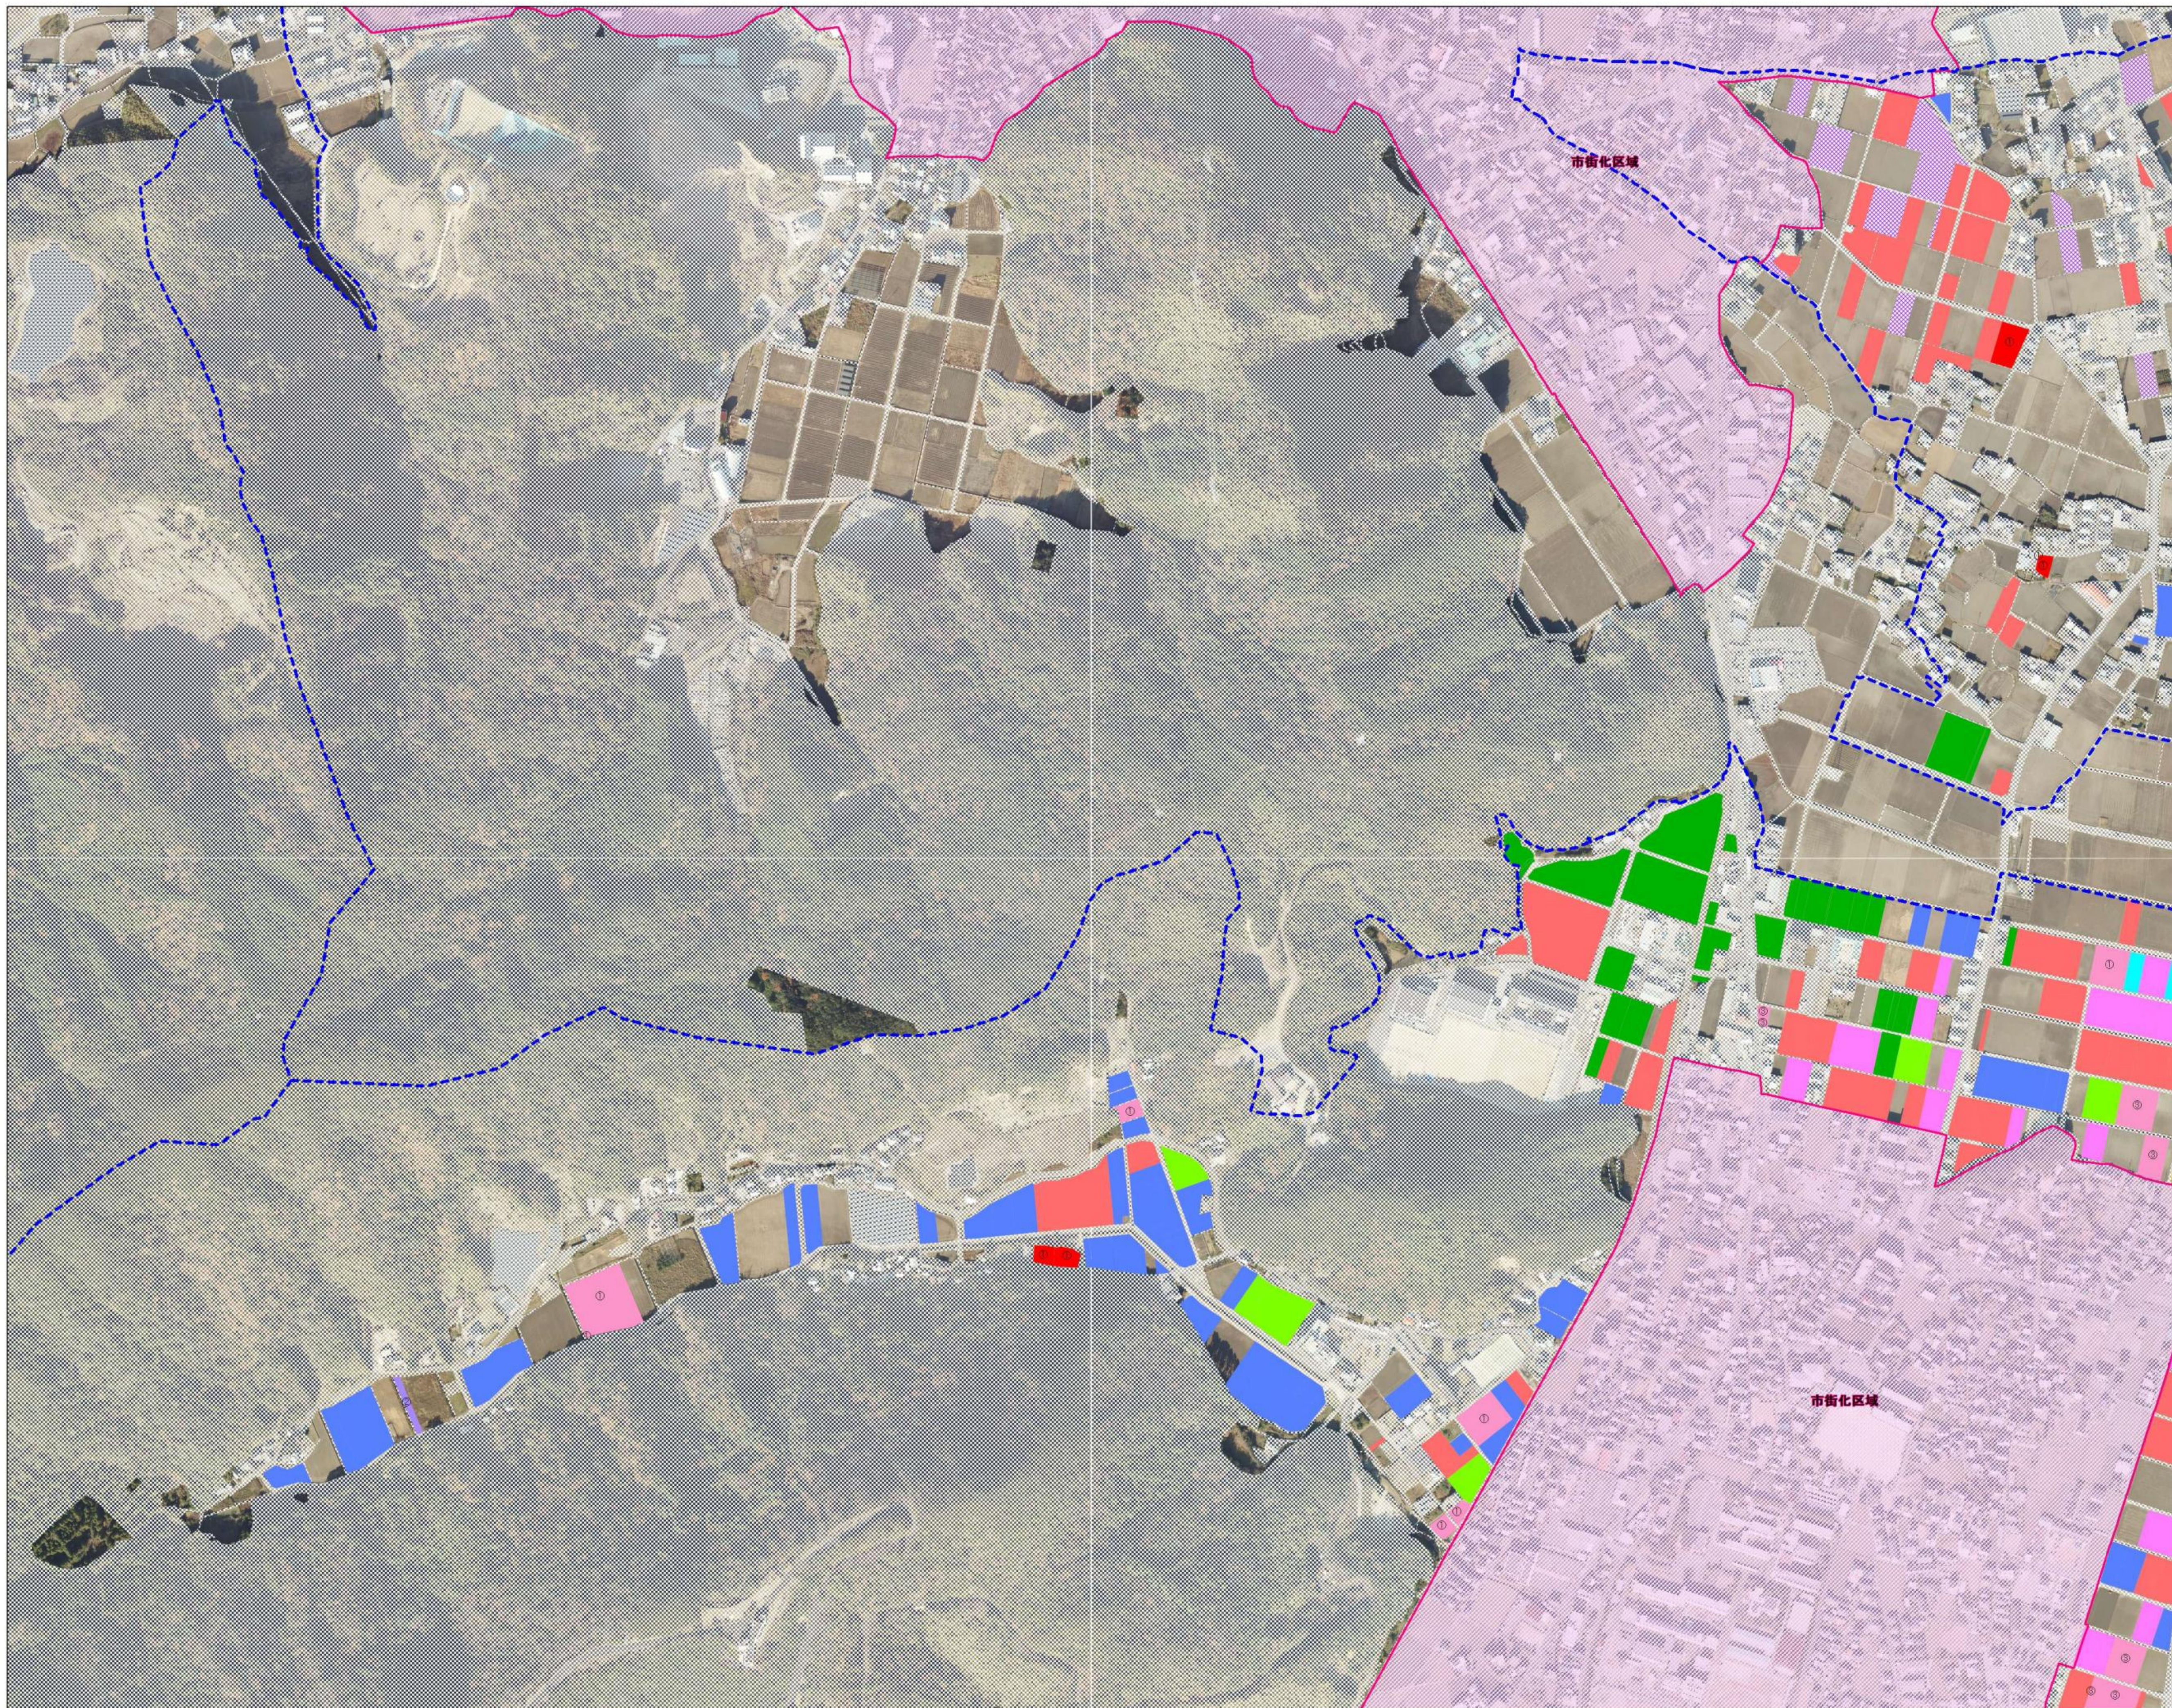

# 見能林地区 1

	地域計画区域
	市街化区域 (区域外)
	地域計画区域外
	農業用施設
A	
B	
C	
D	
E	
F	
G	
H	
I	
J	
K	
L	
M	
O	
P	
Q	
R	
S	
T	
U	
V	
W	
X	
Y	

市街化区域

# 見能林地区 2

	地域計画区域
	市街化区域 (区域外)
	地域計画区域外
	農業用施設
A	
B	
C	
D	
E	
F	
G	
H	
I	
J	
K	
L	
M	
O	
P	
Q	
R	
S	
T	
U	
V	
W	
X	
Y	

# 見能林地区 3

	地域計画区域
	市街化区域 (区域外)
	地域計画区域外
	農業用施設
A	
B	
C	
D	
E	
F	
G	
H	
I	
J	
K	
L	
M	
O	
P	
Q	
R	
S	
T	
U	
V	
W	
X	
Y	

見能林地区 4

	地域計画区域
	市街化区域 (区域外)
	地域計画区域外
	農用施設
A	
B	
C	
D	
E	
F	
G	
H	
I	
J	
K	
L	
M	
O	
P	
Q	
R	
S	
T	
U	
V	
W	
X	
Y	