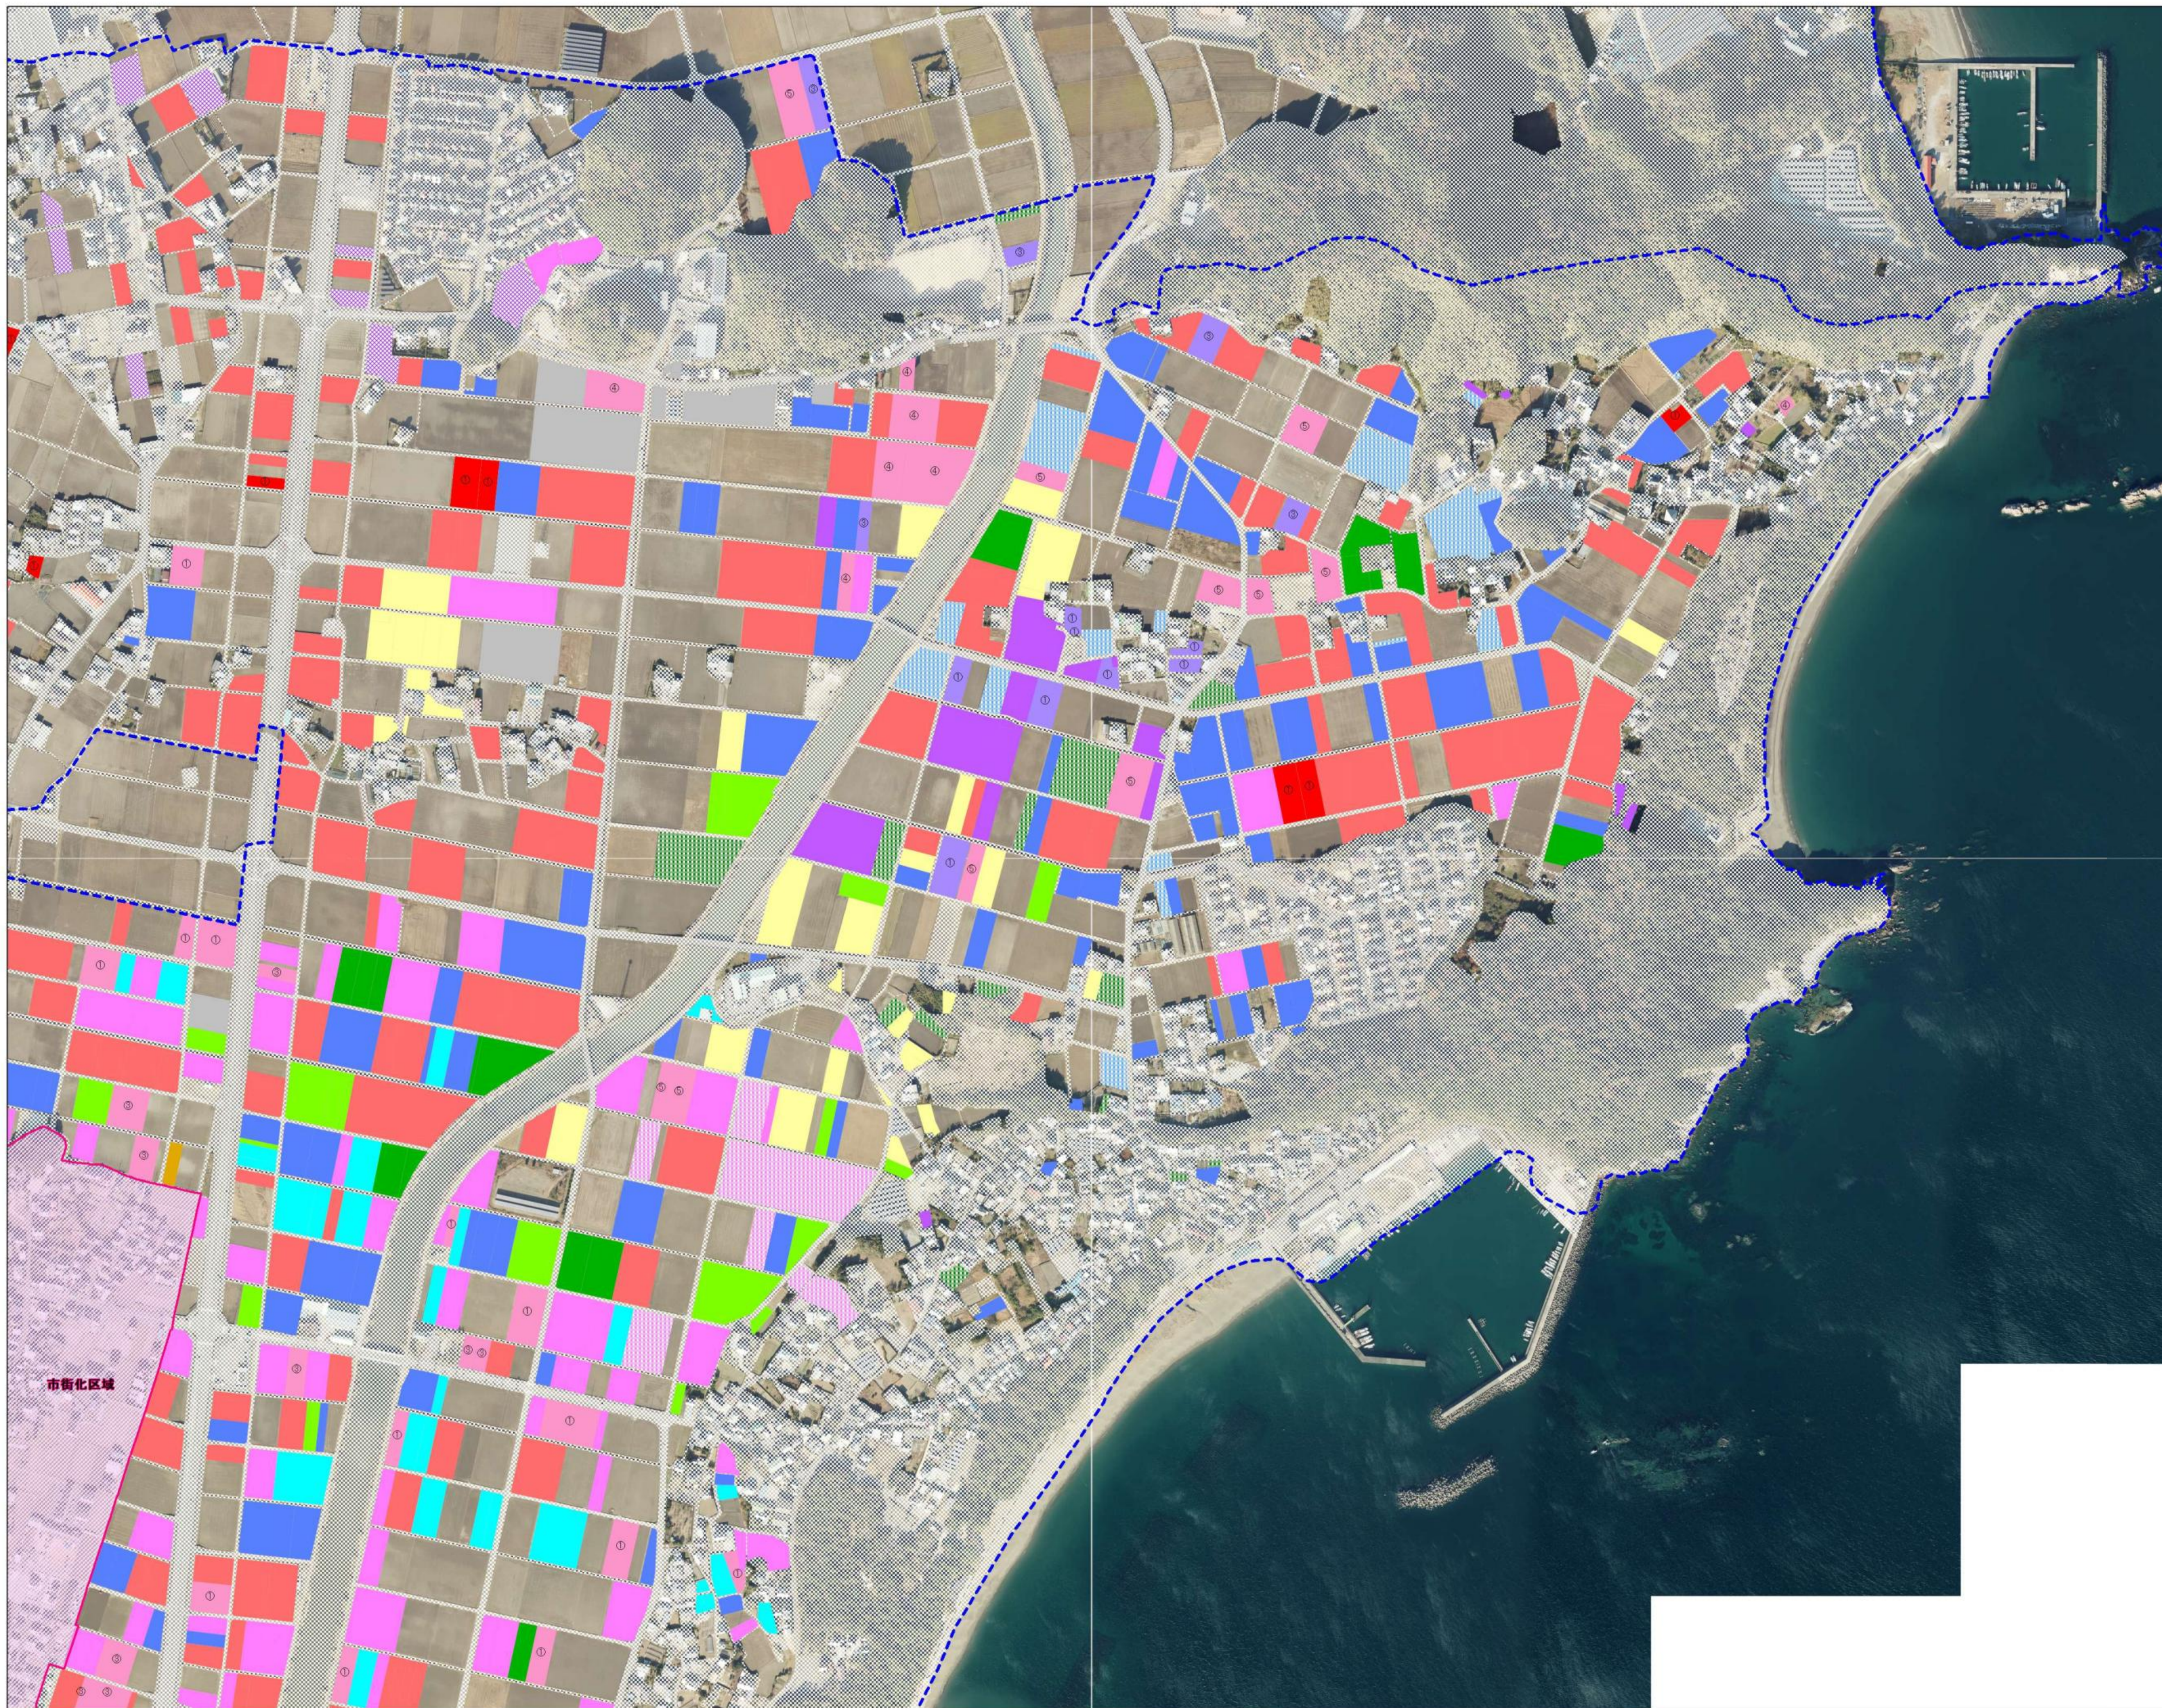

# 見能林地区 1

	地域計画区域
	市街化区域 (区域外)
	地域計画区域外
	農業用施設
A	
B	
C	
D	
E	
F	
G	
H	
I	
J	
K	
L	
M	
O	
P	
Q	
R	
S	
T	
U	
V	
W	
X	
Y	

市街化区域

# 見能林地区 2

	地域計画区域
	市街化区域 (区域外)
	地域計画区域外
	農業用施設
A	
B	
C	
D	
E	
F	
G	
H	
I	
J	
K	
L	
M	
O	
P	
Q	
R	
S	
T	
U	
V	
W	
X	
Y	

# 見能林地区 3

	地域計画区域
	市街化区域 (区域外)
	地域計画区域外
	農業用施設
A	
B	
C	
D	
E	
F	
G	
H	
I	
J	
K	
L	
M	
O	
P	
Q	
R	
S	
T	
U	
V	
W	
X	
Y	

見能林地区 4

	地域計画区域
	市街化区域 (区域外)
	地域計画区域外
	農用施設
A	
B	
C	
D	
E	
F	
G	
H	
I	
J	
K	
L	
M	
O	
P	
Q	
R	
S	
T	
U	
V	
W	
X	
Y	