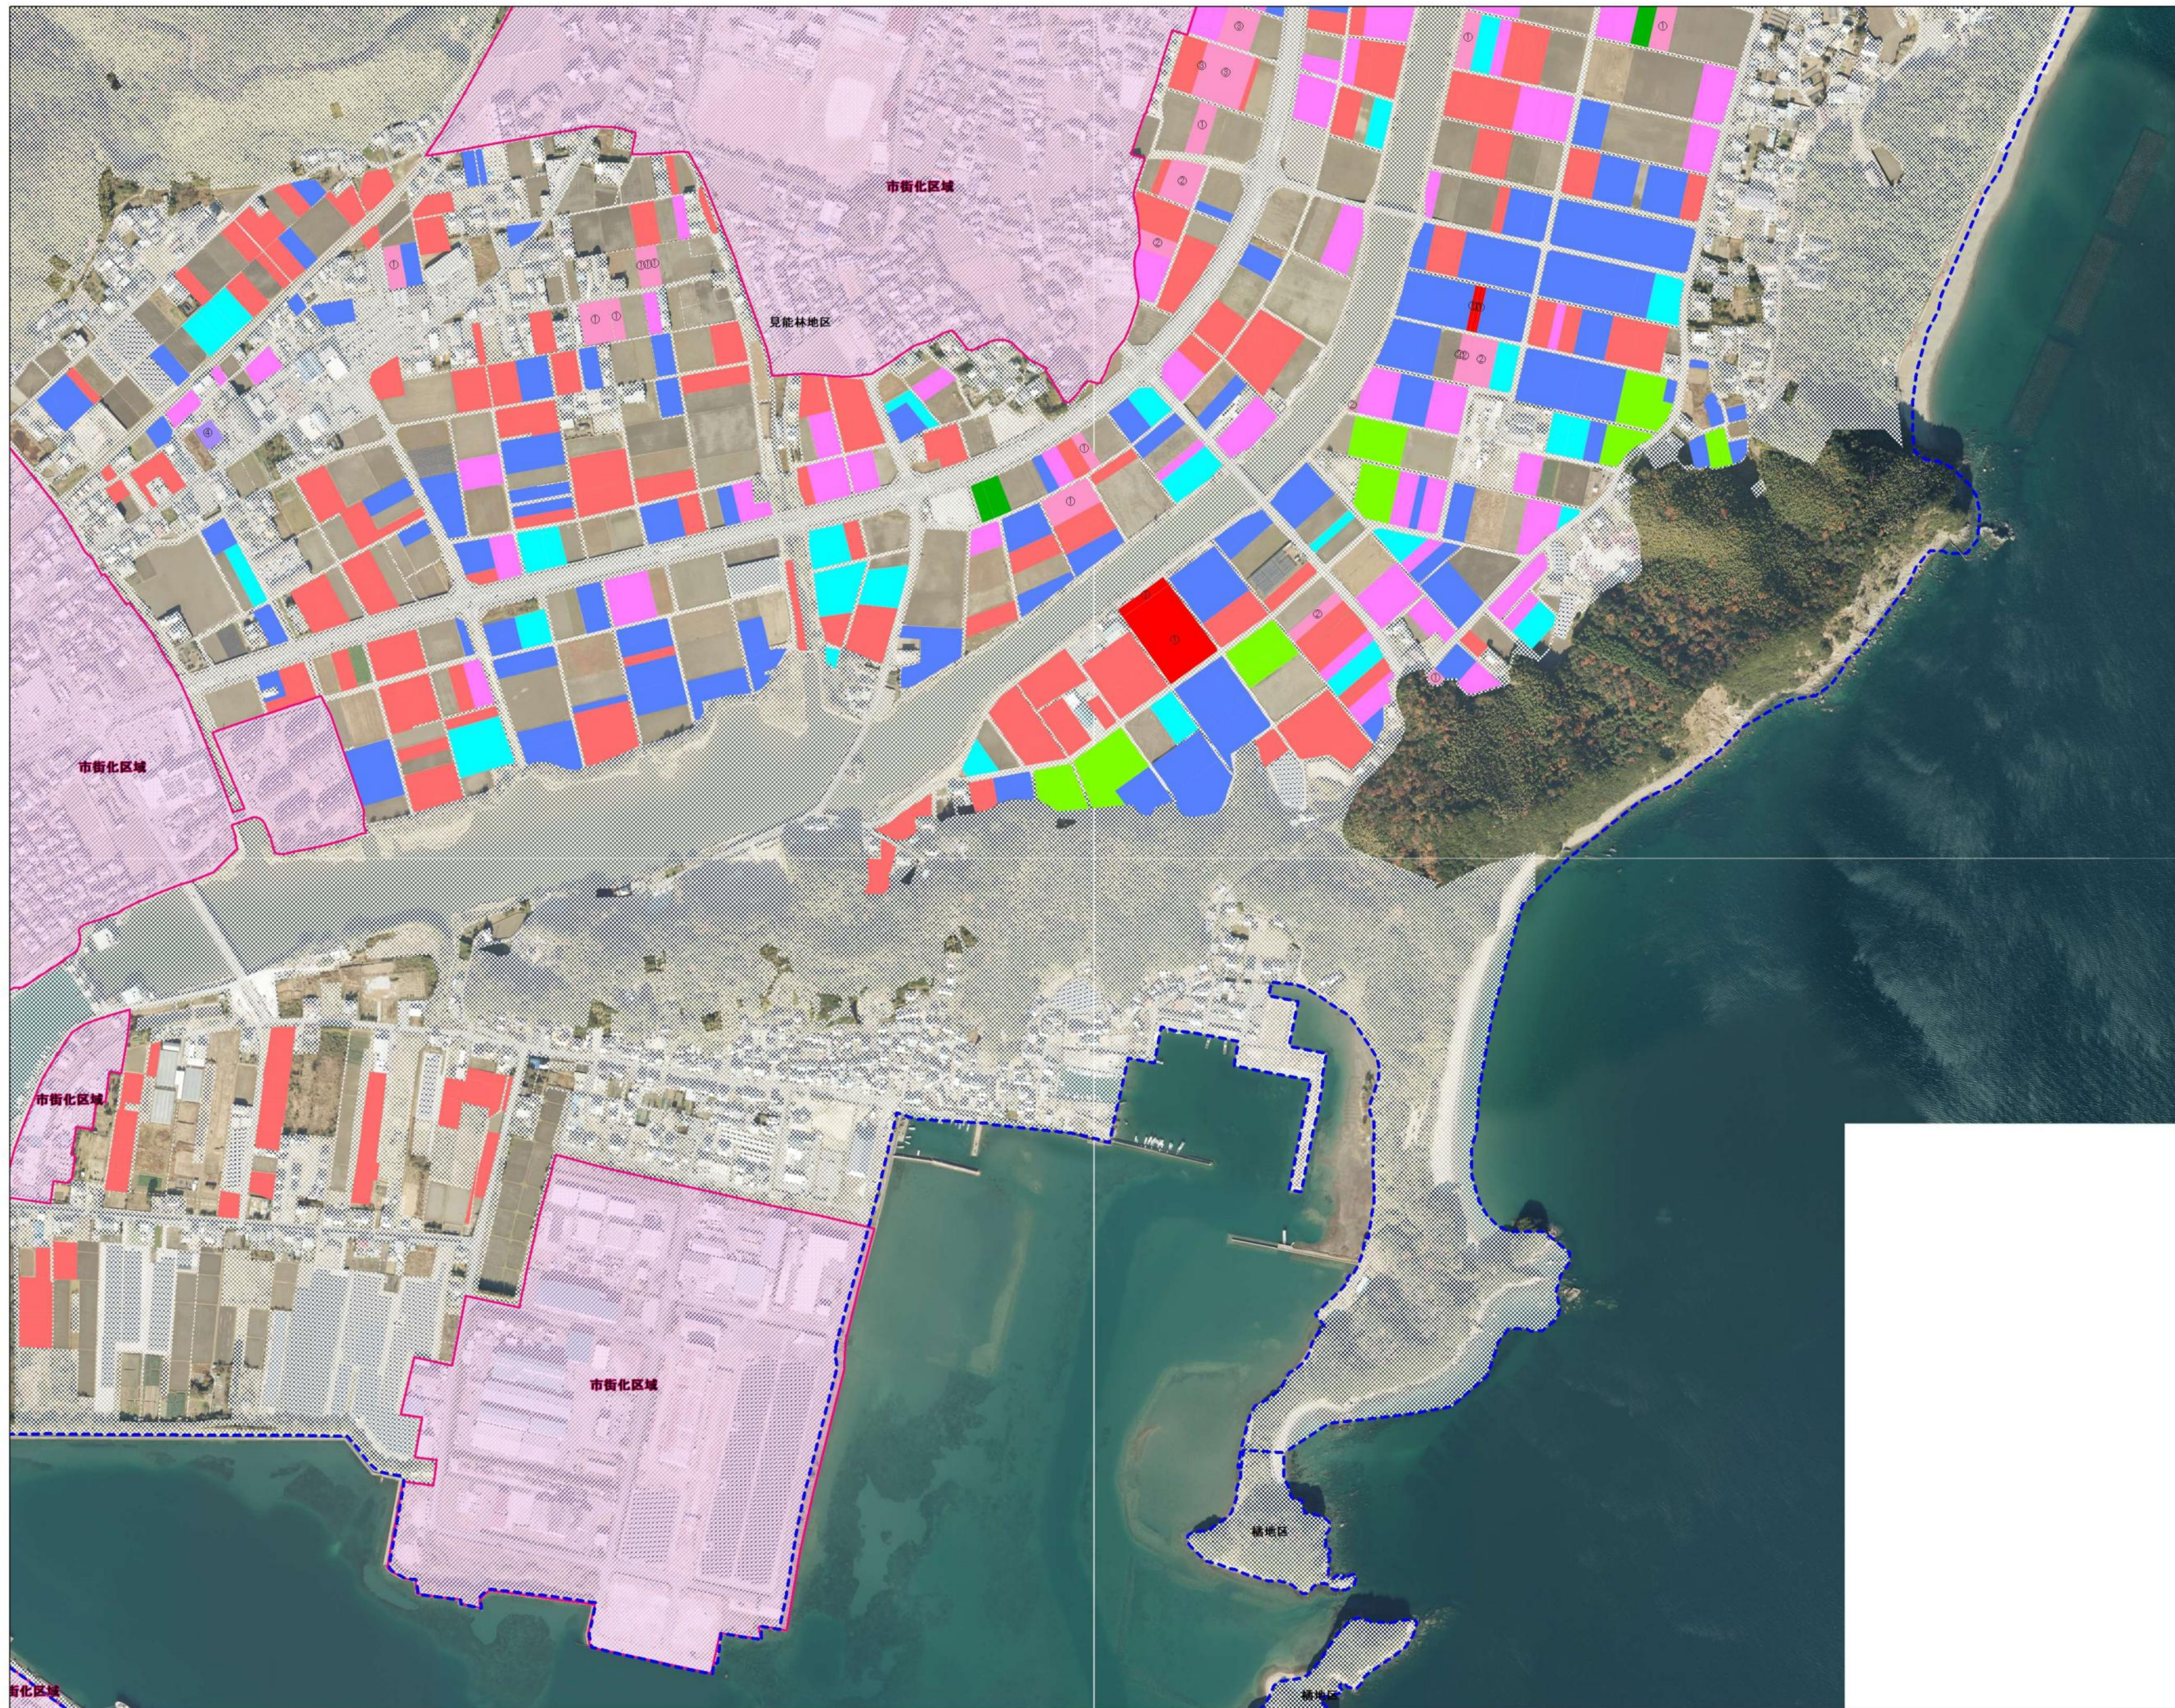

# 見能林地区 1

	地域計画区域
	市街化区域 (区域外)
	地域計画区域外
	農業用施設
A	
B	
C	
D	
E	
F	
G	
H	
I	
J	
K	
L	
M	
O	
P	
Q	
R	
S	
T	
U	
V	
W	
X	
Y	

市街化区域

# 見能林地区 2

	地域計画区域
	市街化区域 (区域外)
	地域計画区域外
	農業用施設
A	
B	
C	
D	
E	
F	
G	
H	
I	
J	
K	
L	
M	
O	
P	
Q	
R	
S	
T	
U	
V	
W	
X	
Y	

# 見能林地区 3

	地域計画区域
	市街化区域 (区域外)
	地域計画区域外
	農業用施設
A	
B	
C	
D	
E	
F	
G	
H	
I	
J	
K	
L	
M	
O	
P	
Q	
R	
S	
T	
U	
V	
W	
X	
Y	

見能林地区 4

	地域計画区域
	市街化区域 (区域外)
	地域計画区域外
	農用施設
A	
B	
C	
D	
E	
F	
G	
H	
I	
J	
K	
L	
M	
O	
P	
Q	
R	
S	
T	
U	
V	
W	
X	
Y	