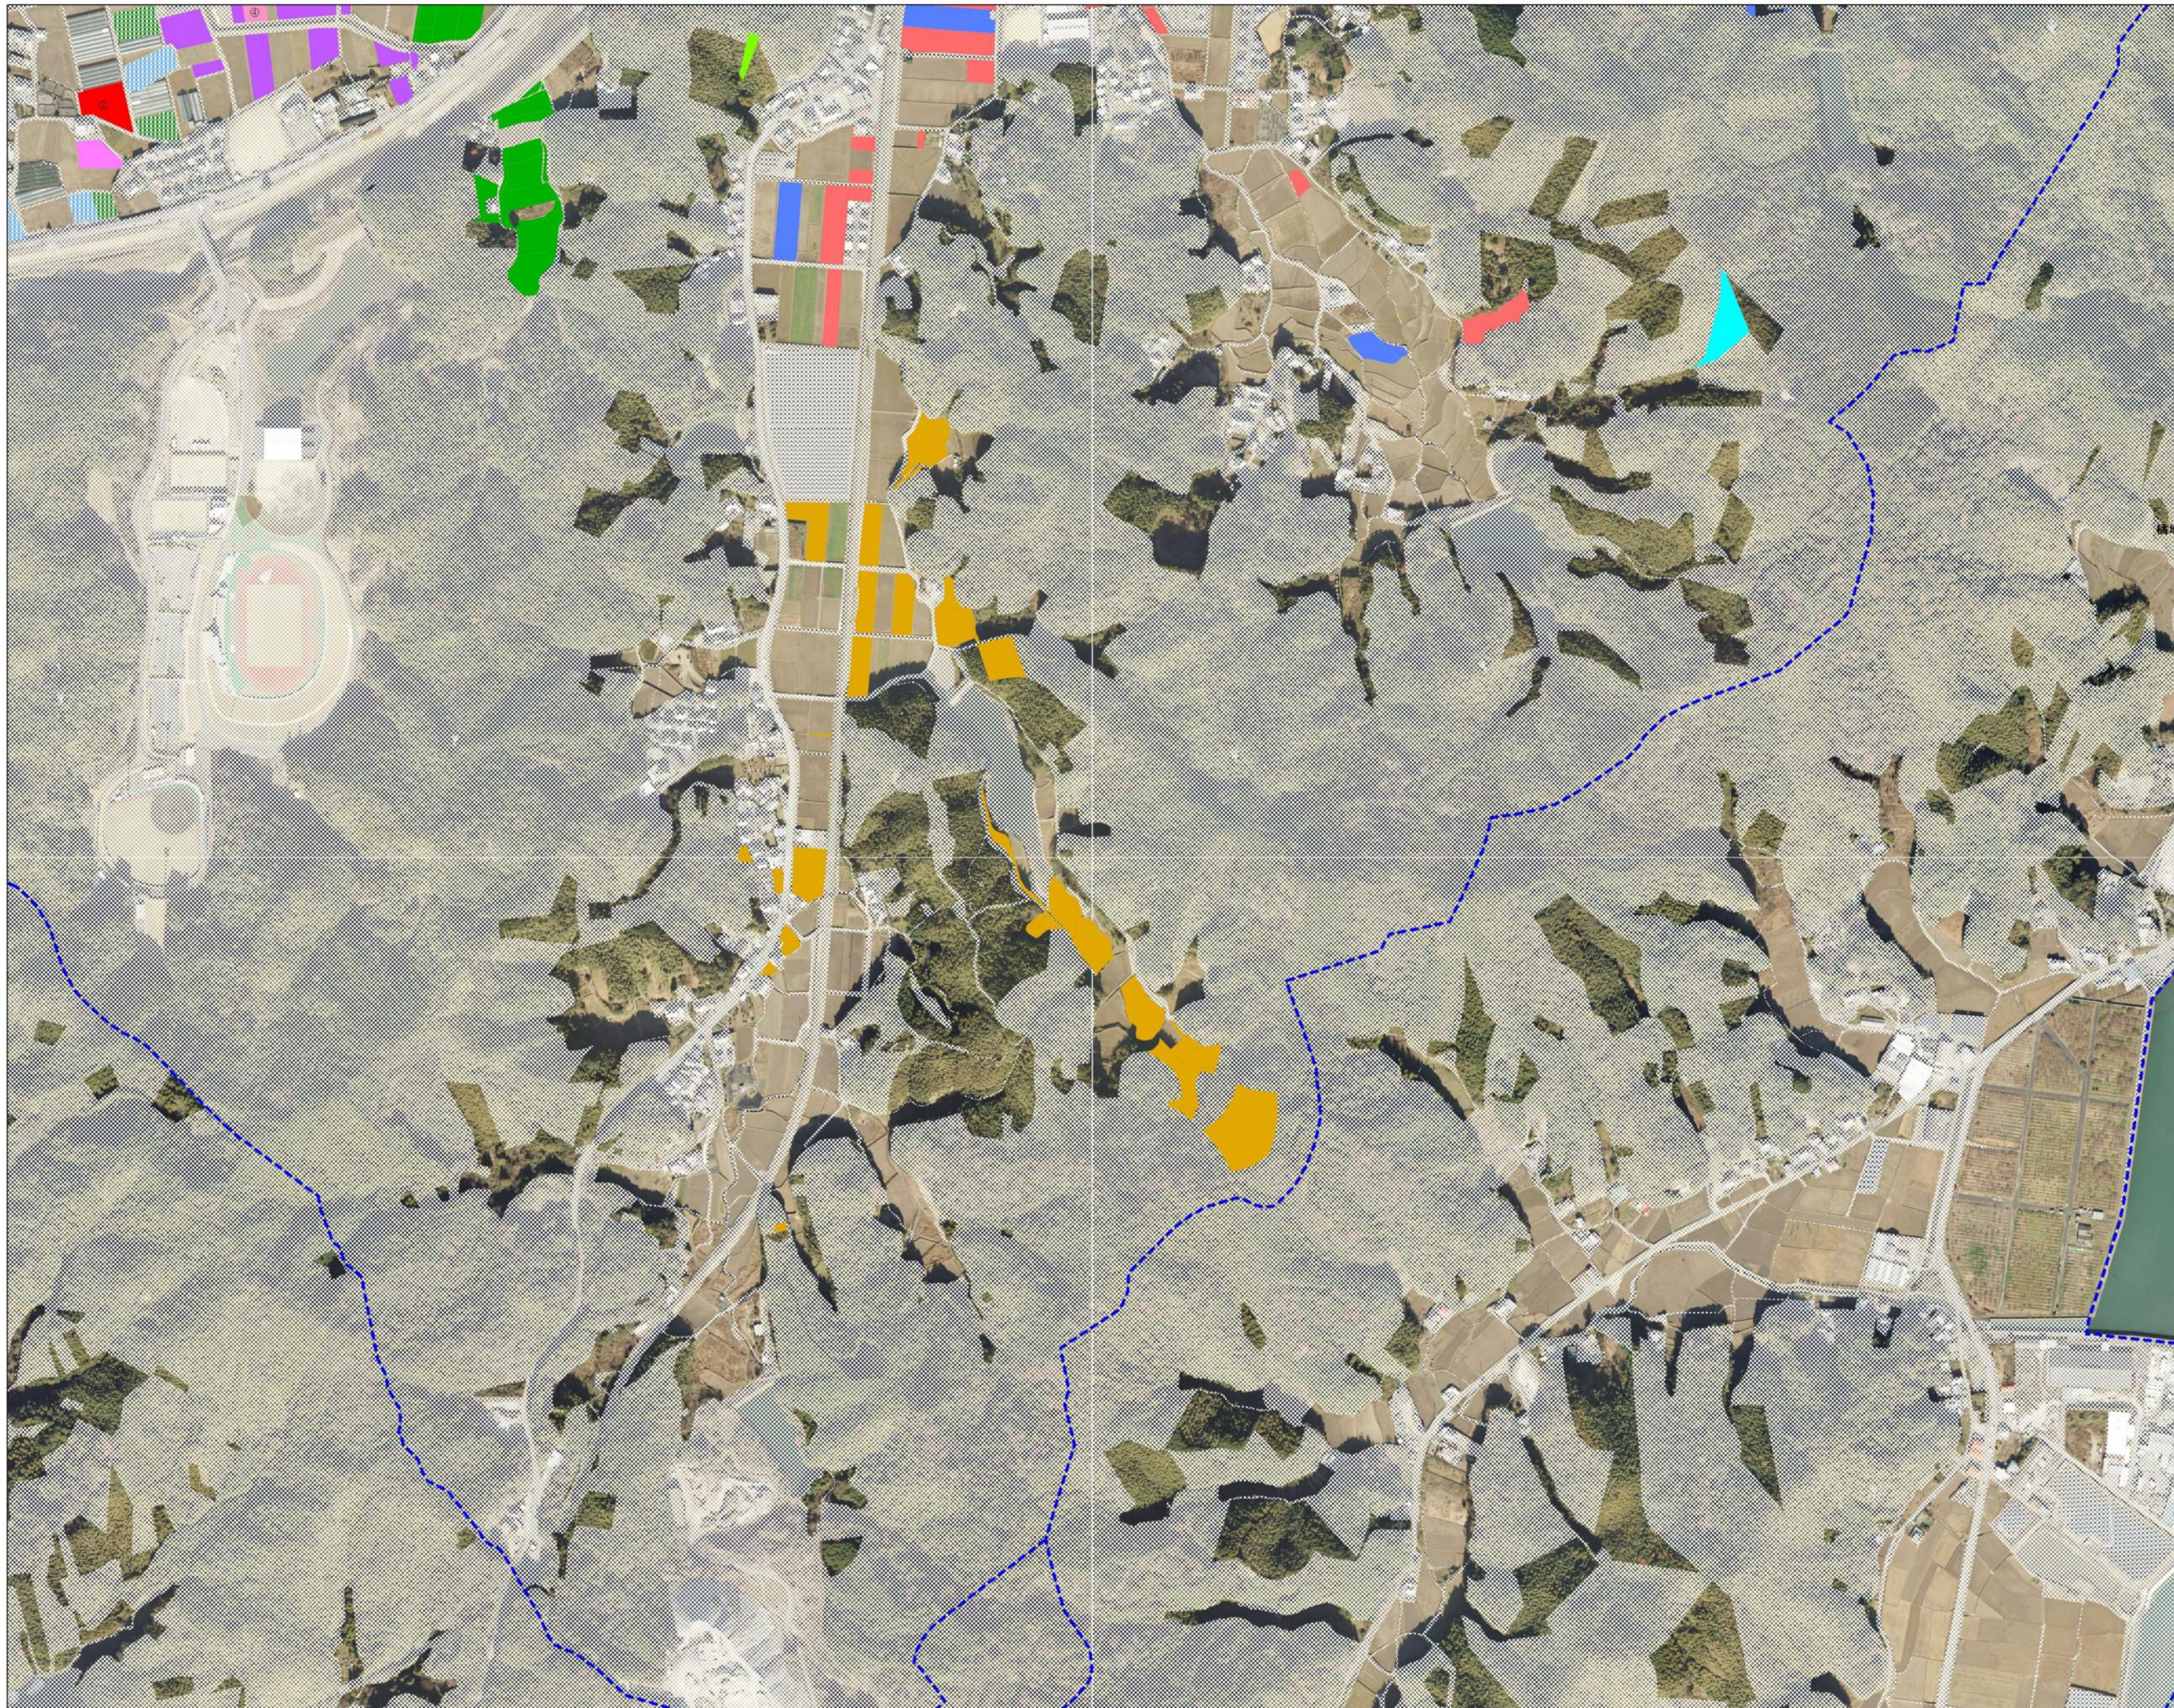

桑野地区 3

	地域計画区域
	市街化区域(区域外)
	地域計画区域外
	農業用施設
A	
B	
C	
D	
E	
F	
G	
H	
I	
J	
K	
L	
M	
N	
O	
P	
Q	
R	
S	
T	
U	
V	
W	
X	
Y	
Z	
AA	
AB	
AC	

桑野地区 4

	地域計画区域
	市街化区域（区域外）
	地域計画区域外
	農業用施設
A	
B	
C	
D	
E	
F	
G	
H	
I	
J	
K	
L	
M	
N	
O	
P	
Q	
R	
S	
T	
U	
V	
W	
X	
Y	
Z	
AA	
AB	
AC	

桑野地区 5

	地域計画区域
	市街化区域(区域外)
	地域計画区域外
	農業用施設
A	
B	
C	
D	
E	
F	
G	
H	
I	
J	
K	
L	
M	
N	
O	
P	
Q	
R	
S	
T	
U	
V	
W	
X	
Y	
Z	
AA	
AB	
AC	

桑野地区 6

	地域計画区域
	市街化区域(区域外)
	地域計画区域外
	農業用施設
A	
B	
C	
D	
E	
F	
G	
H	
I	
J	
K	
L	
M	
N	
O	
P	
Q	
R	
S	
T	
U	
V	
W	
X	
Y	
Z	
AA	
AB	
AC	