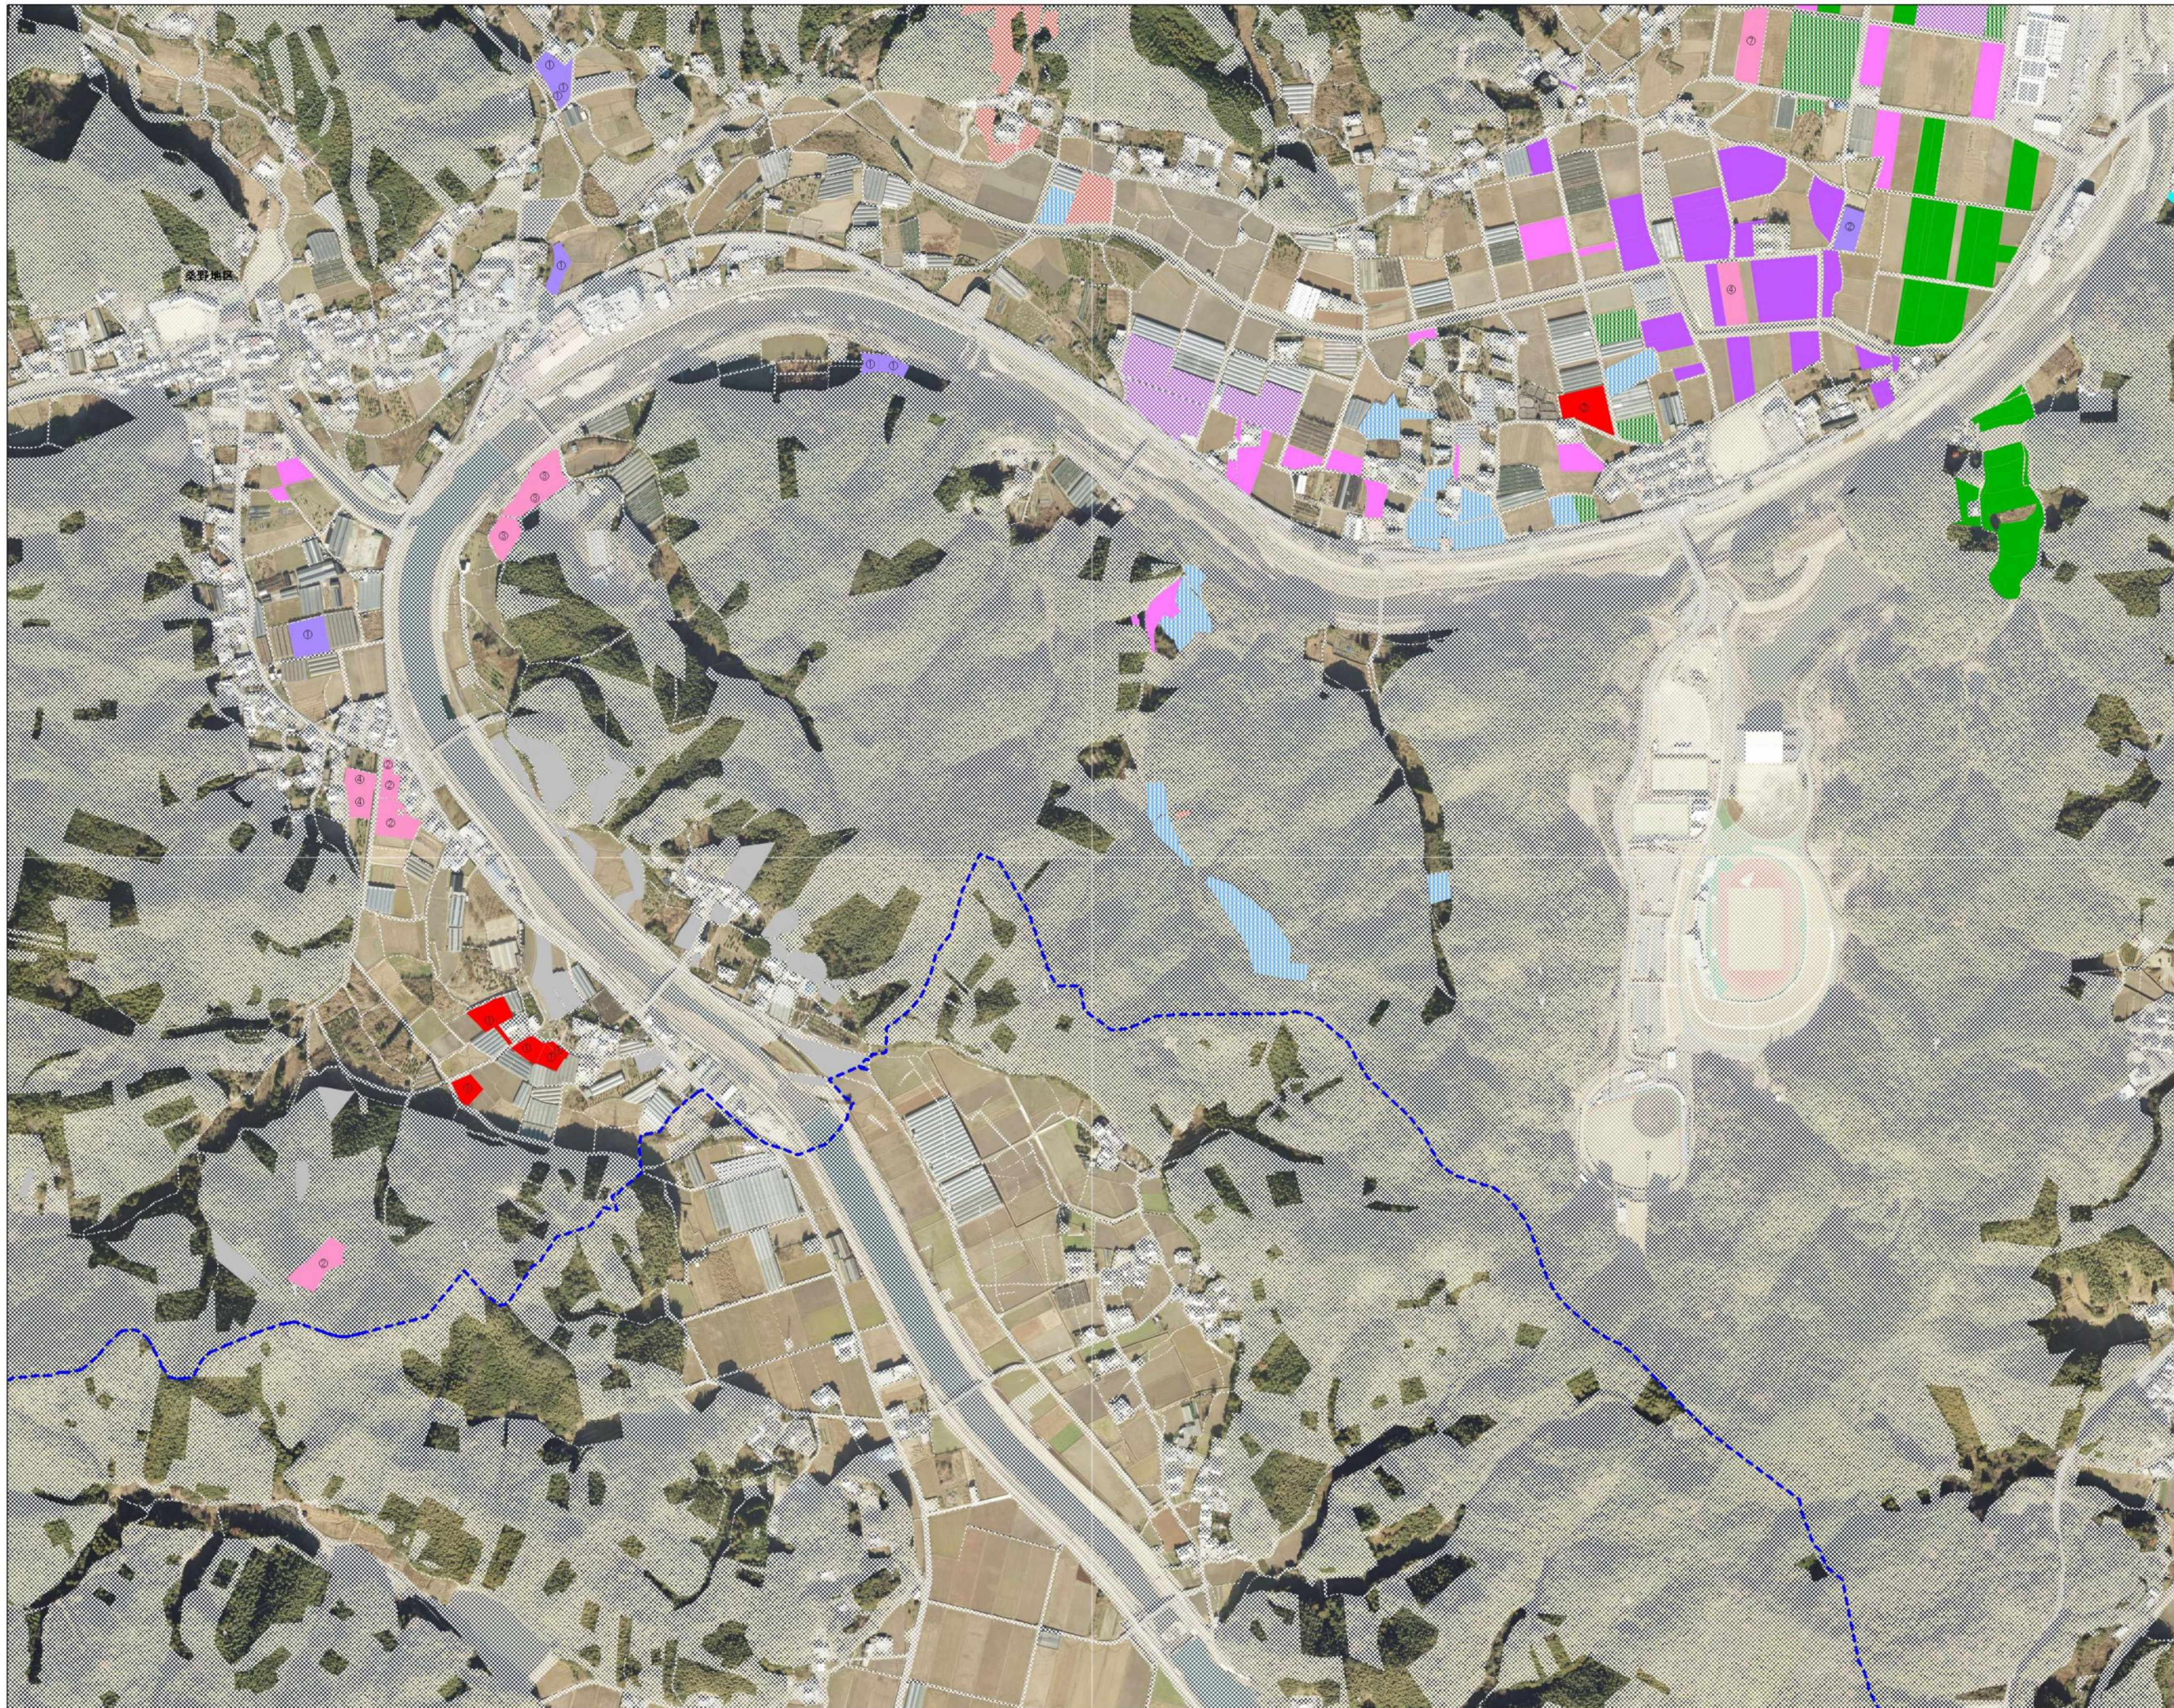

桑野地区 1

	地域計画区域
	市街化区域 (区域外)
	地域計画区域外
	農業用施設
A	
B	
C	
D	
E	
F	
G	
H	
I	
J	
K	
L	
M	
N	
O	
P	
Q	
R	
S	
T	
U	
V	
W	
X	
Y	
Z	
AA	
AB	
AC	

桑野地区 2

	地域計画区域
	市街化区域（区域外）
	地域計画区域外
	農業用施設
A	
B	
C	
D	
E	
F	
G	
H	
I	
J	
K	
L	
M	
N	
O	
P	
Q	
R	
S	
T	
U	
V	
W	
X	
Y	
Z	
AA	
AB	
AC	

桑野地区 3

	地域計画区域
	市街化区域(区域外)
	地域計画区域外
	農業用施設
A	
B	
C	
D	
E	
F	
G	
H	
I	
J	
K	
L	
M	
N	
O	
P	
Q	
R	
S	
T	
U	
V	
W	
X	
Y	
Z	
AA	
AB	
AC	

桑野地区 4

	地域計画区域
	市街化区域（区域外）
	地域計画区域外
	農業用施設
A	
B	
C	
D	
E	
F	
G	
H	
I	
J	
K	
L	
M	
N	
O	
P	
Q	
R	
S	
T	
U	
V	
W	
X	
Y	
Z	
AA	
AB	
AC	

桑野地区 5

	地域計画区域
	市街化区域(区域外)
	地域計画区域外
	農業用施設
A	
B	
C	
D	
E	
F	
G	
H	
I	
J	
K	
L	
M	
N	
O	
P	
Q	
R	
S	
T	
U	
V	
W	
X	
Y	
Z	
AA	
AB	
AC	

桑野地区 6

	地域計画区域
	市街化区域(区域外)
	地域計画区域外
	農業用施設
A	
B	
C	
D	
E	
F	
G	
H	
I	
J	
K	
L	
M	
N	
O	
P	
Q	
R	
S	
T	
U	
V	
W	
X	
Y	
Z	
AA	
AB	
AC	

桑野地区 7

	地域計画区域
	市街化区域(区域外)
	地域計画区域外
	農業用施設
A	
B	
C	
D	
E	
F	
G	
H	
I	
J	
K	
L	
M	
N	
O	
P	
Q	
R	
S	
T	
U	
V	
W	
X	
Y	
Z	
AA	
AB	
AC	