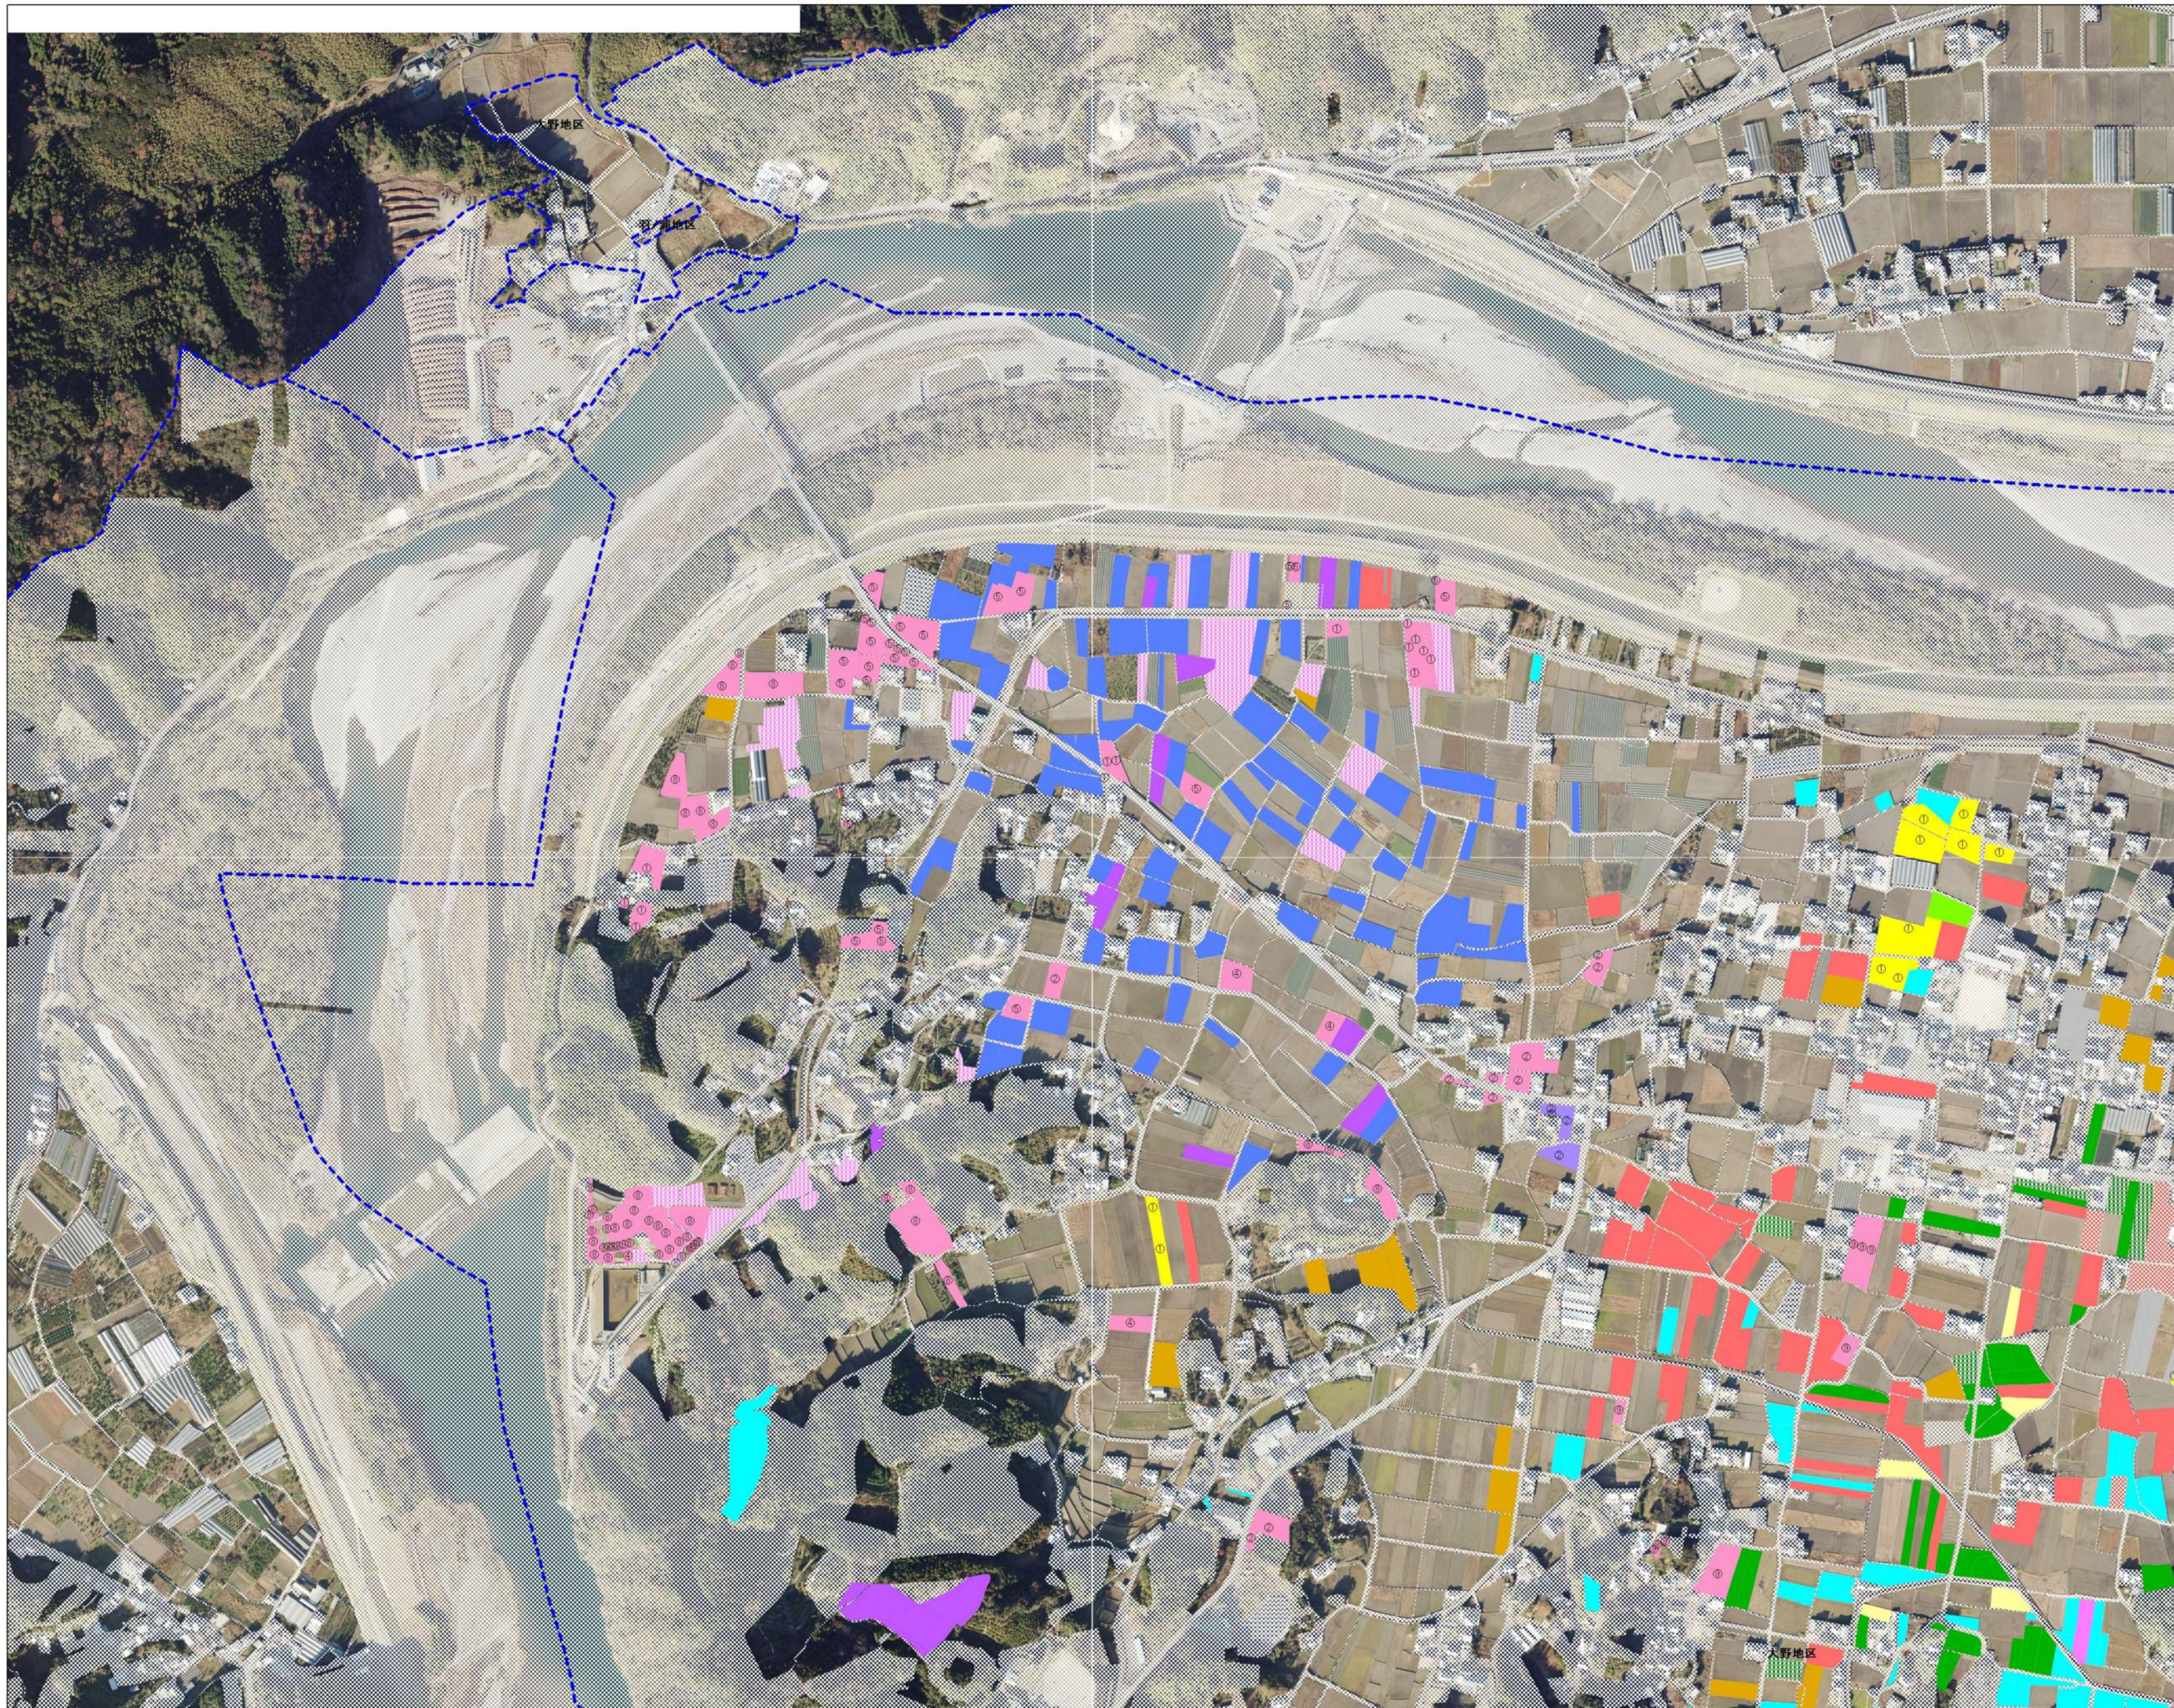

大野地区 1

	地域計画区域
	市街化区域(区域外)
	地域計画区域外
	農業用施設
A	
B	
C	
D	
E	
F	
G	
H	
I	
J	
K	
L	
M	
N	
O	
P	
Q	
R	
S	
T	
U	
V	
W	
X	
Y	
Z	
AA	
AB	
AC	
AD	

大野地区 2

	地域計画区域
	市街化区域 (区域外)
	地域計画区域外
	農業用施設
A	
B	
C	
D	
E	
F	
G	
H	
I	
J	
K	
L	
M	
N	
O	
P	
Q	
R	
S	
T	
U	
V	
W	
X	
Y	
Z	
AA	
AB	
AC	
AD	

大野地区 3

	地域計画区域
	市街化区域(区域外)
	地域計画区域外
	農業用施設
A	
B	
C	
D	
E	
F	
G	
H	
I	
J	
K	
L	
M	
N	
O	
P	
Q	
R	
S	
T	
U	
V	
W	
X	
Y	
Z	
AA	
AB	
AC	
AD	