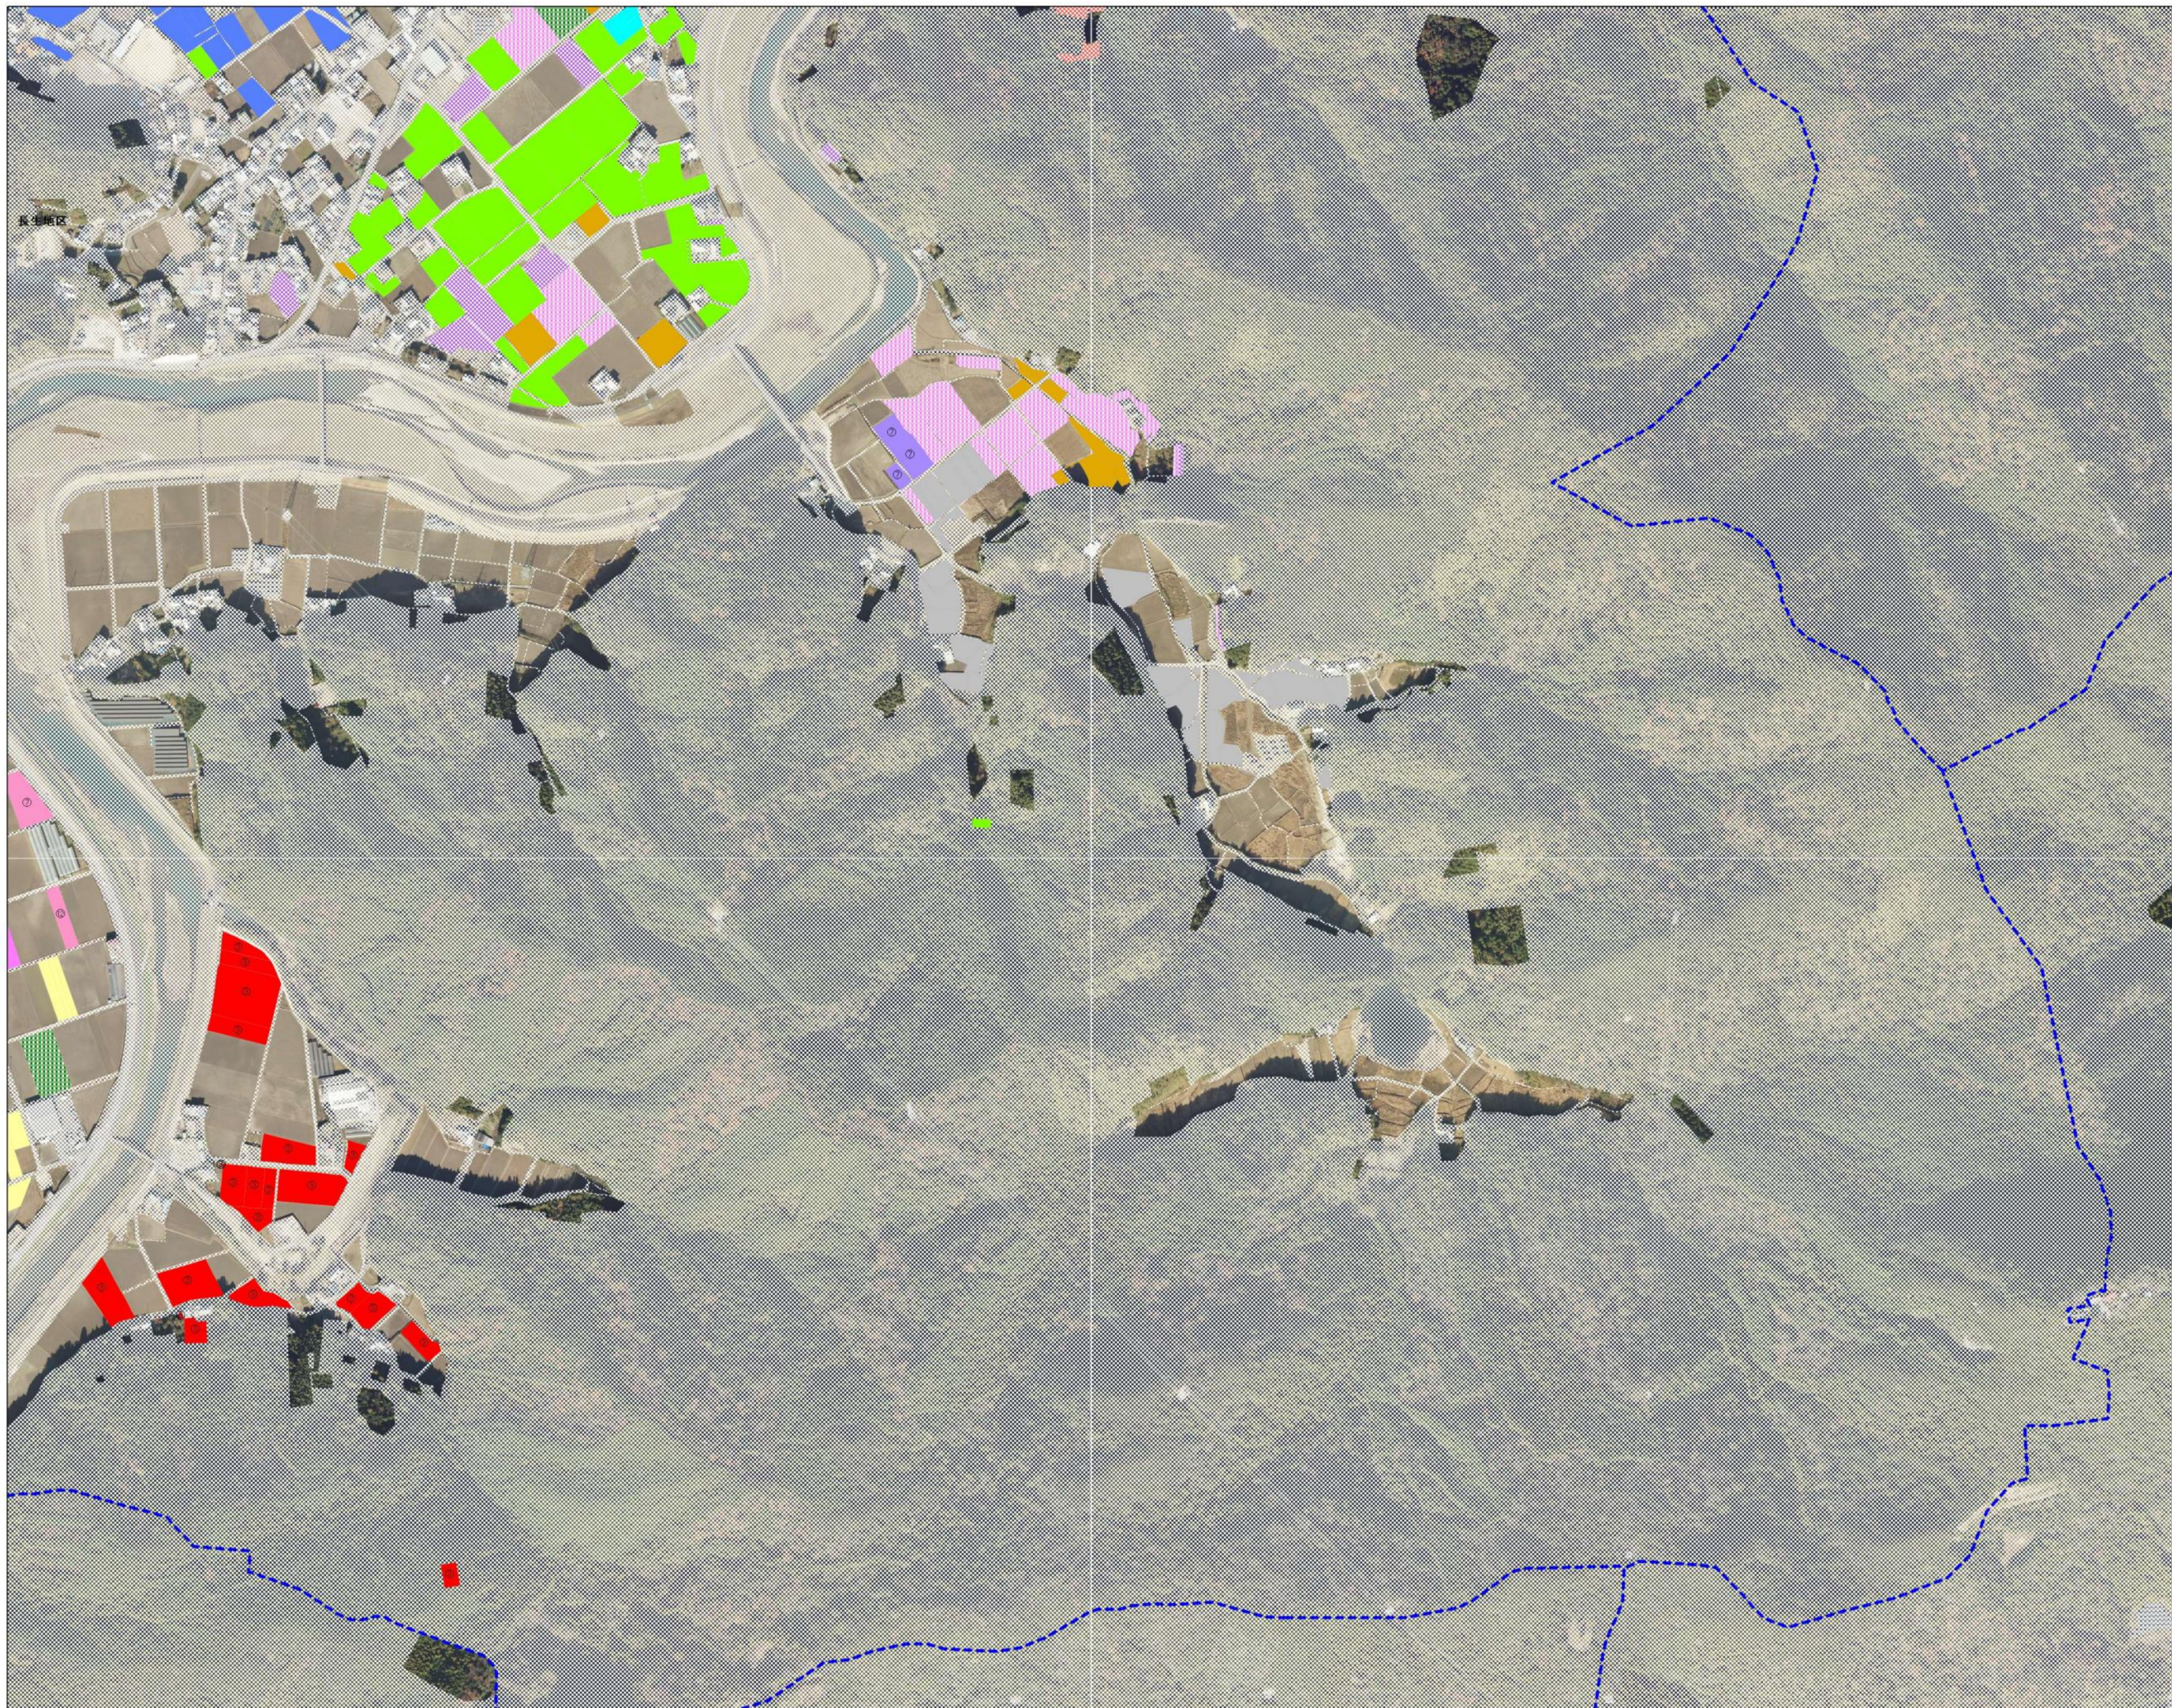

長生地区 1

	地域計画区域
	市街化区域 (区域外)
	地域計画区域外
	農業用施設
A	
B	
C	
D	
E	
F	
G	
H	
I	
J	
K	
L	
M	
N	
O	
P	
Q	
R	
S	
T	
U	
V	
X	
Y	
Z	
AA	
AB	
AC	
AD	
AE	
AF	
AG	
AH	
AI	
AJ	
AK	
AL	
AM	

長生地区 2

	地域計画区域
	市街化区域(区域外)
	地域計画区域外
	農業用施設
A	
B	
C	
D	
E	
F	
G	
H	
I	
J	
K	
L	
M	
N	
O	
P	
Q	
R	
S	
T	
U	
V	
X	
Y	
Z	
AA	
AB	
AC	
AD	
AE	
AF	
AG	
AH	
AI	
AJ	
AK	
AL	
AM	

長生地区 3

	地域計画区域
	市街化区域(区域外)
	地域計画区域外
	農業用施設
A	
B	
C	
D	
E	
F	
G	
H	
I	
J	
K	
L	
M	
N	
O	
P	
Q	
R	
S	
T	
U	
V	
X	
Y	
Z	
AA	
AB	
AC	
AD	
AE	
AF	
AG	
AH	
AI	
AJ	
AK	
AL	
AM	

長生地区 4

	地域計画区域
	市街化区域(区域外)
	地域計画区域外
	農業用施設
A	農事組合法人 ファームおおたに
B	
C	
D	
E	
F	
G	
H	
I	
J	
K	
L	
M	
N	
O	
P	
Q	
R	
S	
T	
U	
V	
X	
Y	
Z	
AA	
AB	
AC	
AD	
AE	
AF	
AG	
AH	
AI	
AJ	
AK	
AL	
AM	

長生地区 5

	地域計画区域
	市街化区域(区域外)
	地域計画区域外
	農業用施設
A	
B	
C	
D	
E	
F	
G	
H	
I	
J	
K	
L	
M	
N	
O	
P	
Q	
R	
S	
T	
U	
V	
X	
Y	
Z	
AA	
AB	
AC	
AD	
AE	
AF	
AG	
AH	
AI	
AJ	
AK	
AL	
AM	