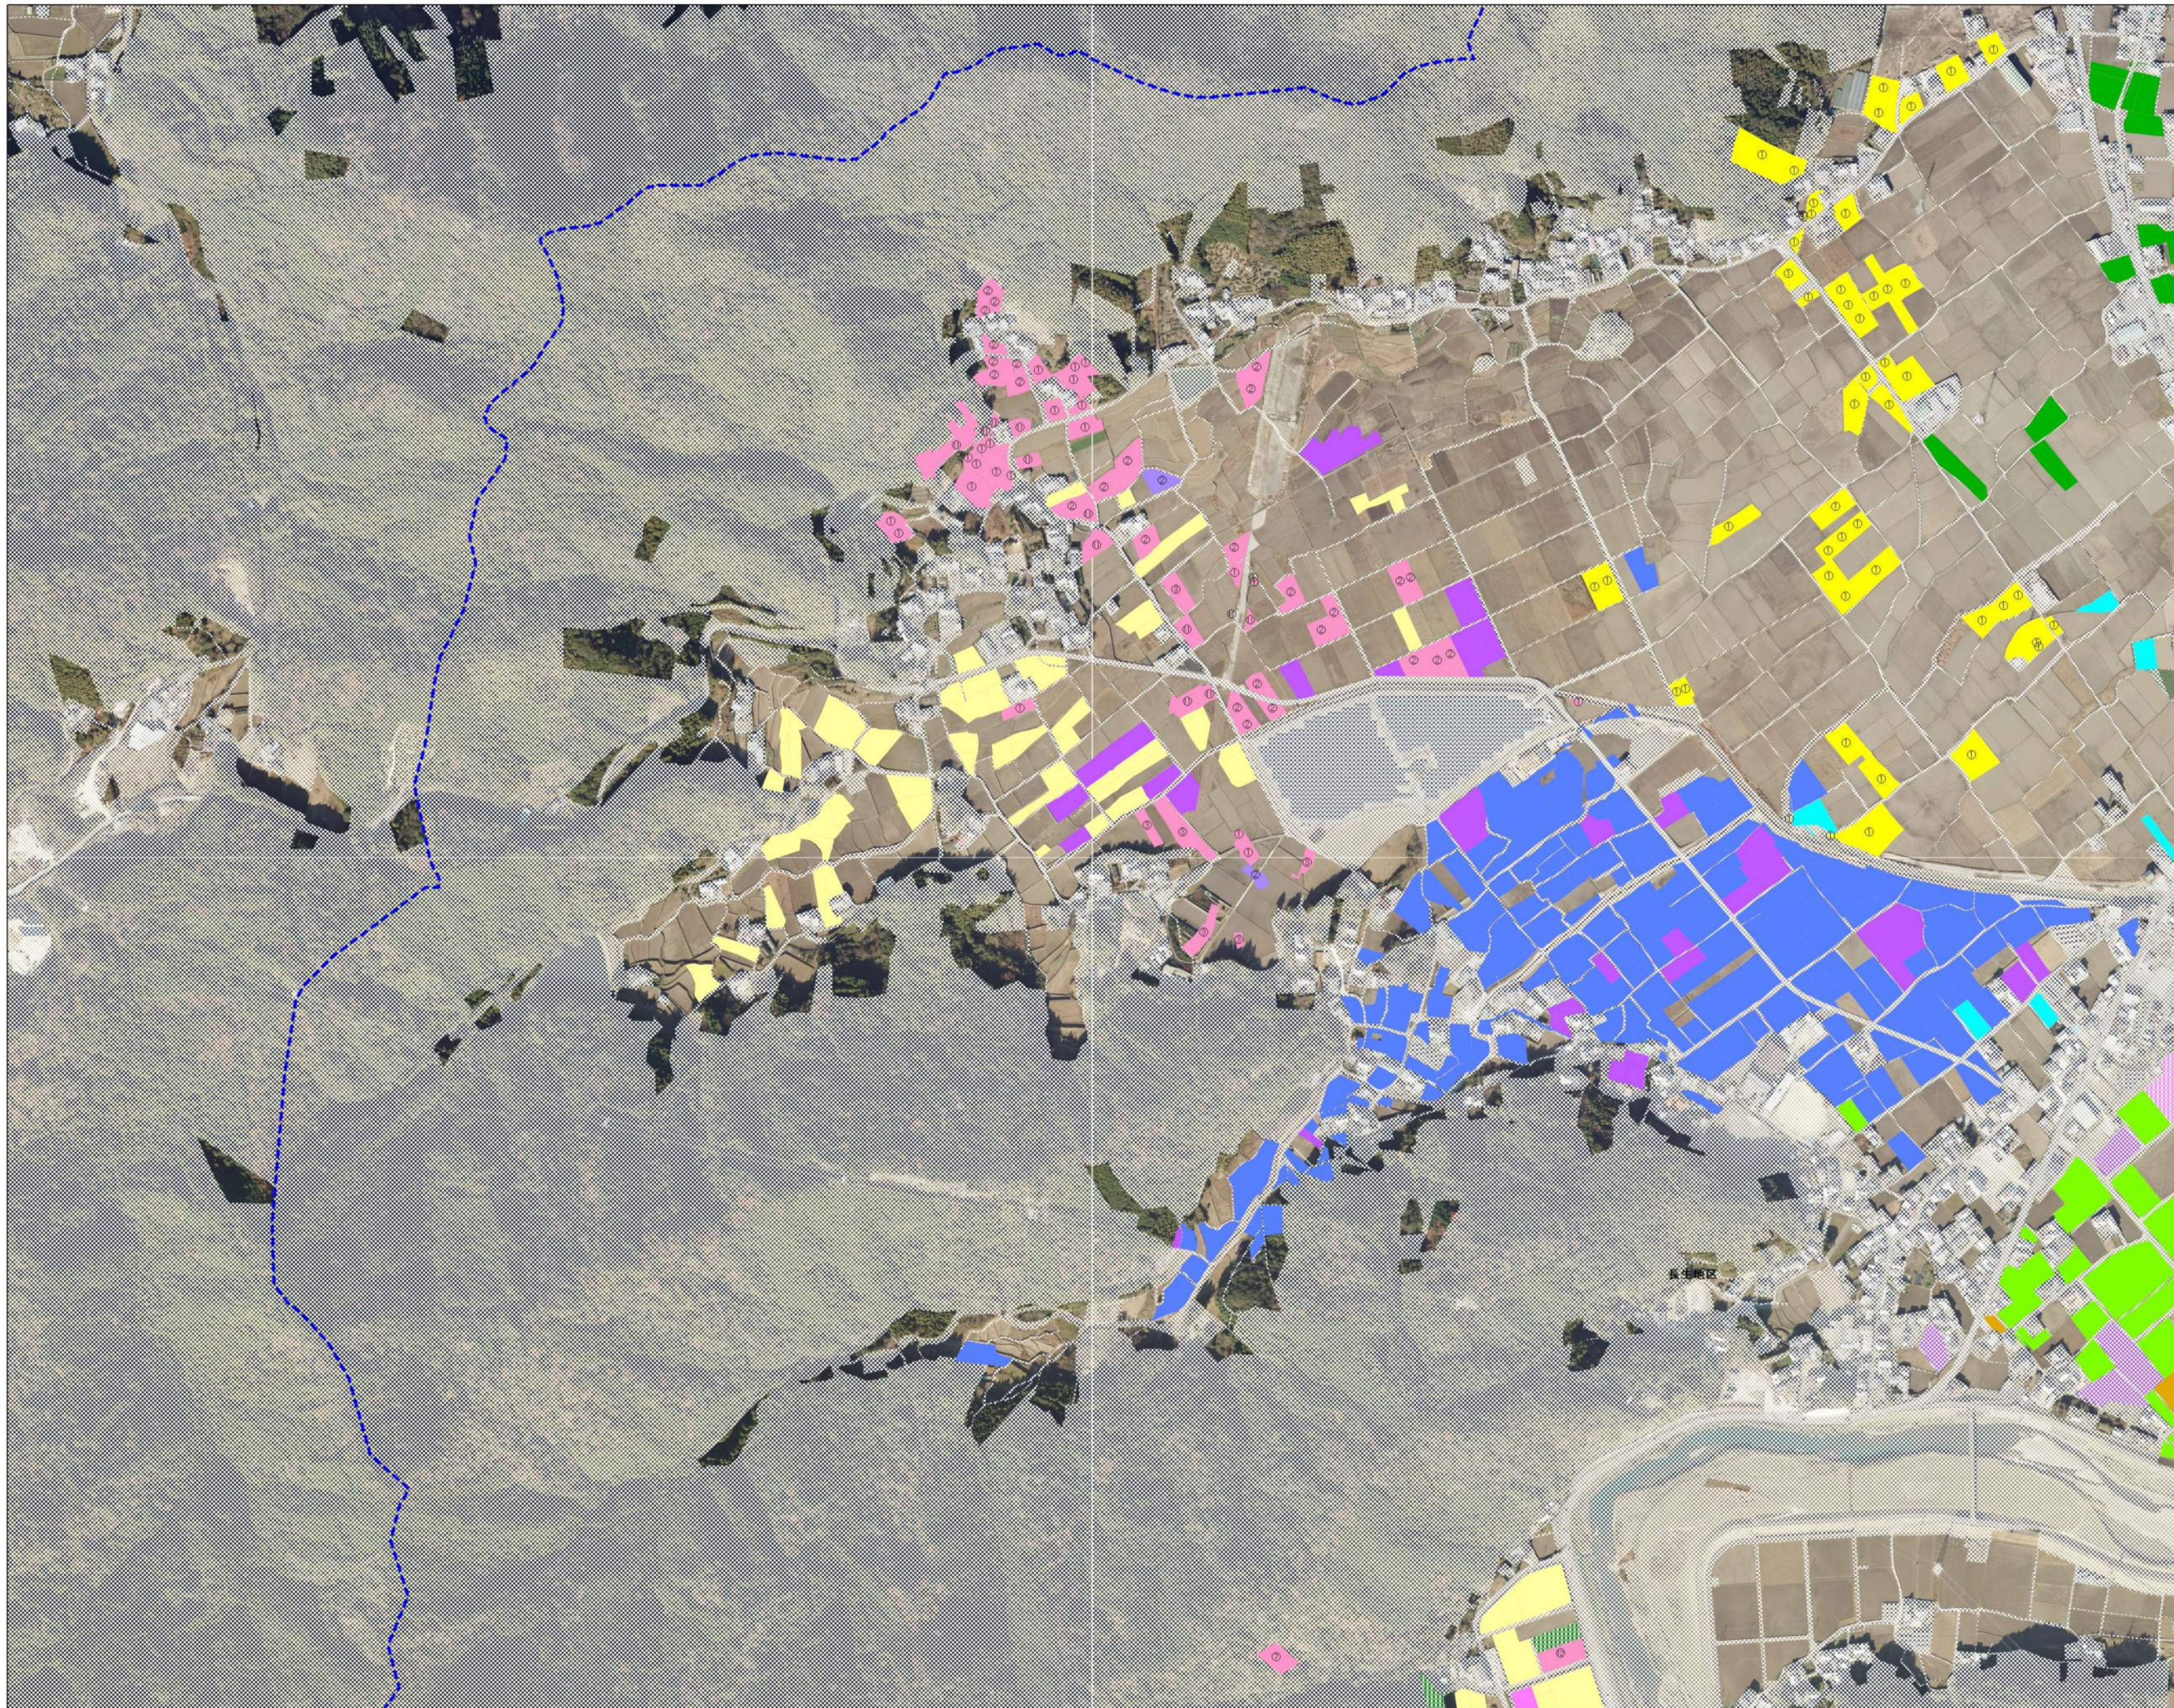

長生地区 1

	地域計画区域
	市街化区域 (区域外)
	地域計画区域外
	農業用施設
A	
B	
C	
D	
E	
F	
G	
H	
I	
J	
K	
L	
M	
N	
O	
P	
Q	
R	
S	
T	
U	
V	
X	
Y	
Z	
AA	
AB	
AC	
AD	
AE	
AF	
AG	
AH	
AI	
AJ	
AK	
AL	
AM	

長生地区 2

	地域計画区域
	市街化区域(区域外)
	地域計画区域外
	農業用施設
A	
B	
C	
D	
E	
F	
G	
H	
I	
J	
K	
L	
M	
N	
O	
P	
Q	
R	
S	
T	
U	
V	
X	
Y	
Z	
AA	
AB	
AC	
AD	
AE	
AF	
AG	
AH	
AI	
AJ	
AK	
AL	
AM	

長生地区 3

	地域計画区域
	市街化区域(区域外)
	地域計画区域外
	農業用施設
A	
B	
C	
D	
E	
F	
G	
H	
I	
J	
K	
L	
M	
N	
O	
P	
Q	
R	
S	
T	
U	
V	
X	
Y	
Z	
AA	
AB	
AC	
AD	
AE	
AF	
AG	
AH	
AI	
AJ	
AK	
AL	
AM	

長生地区 4

	地域計画区域
	市街化区域(区域外)
	地域計画区域外
	農業用施設
A	農事組合法人 ファームおおたに
B	
C	
D	
E	
F	
G	
H	
I	
J	
K	
L	
M	
N	
O	
P	
Q	
R	
S	
T	
U	
V	
X	
Y	
Z	
AA	
AB	
AC	
AD	
AE	
AF	
AG	
AH	
AI	
AJ	
AK	
AL	
AM	

長生地区 5

	地域計画区域
	市街化区域(区域外)
	地域計画区域外
	農業用施設
A	
B	
C	
D	
E	
F	
G	
H	
I	
J	
K	
L	
M	
N	
O	
P	
Q	
R	
S	
T	
U	
V	
X	
Y	
Z	
AA	
AB	
AC	
AD	
AE	
AF	
AG	
AH	
AI	
AJ	
AK	
AL	
AM	