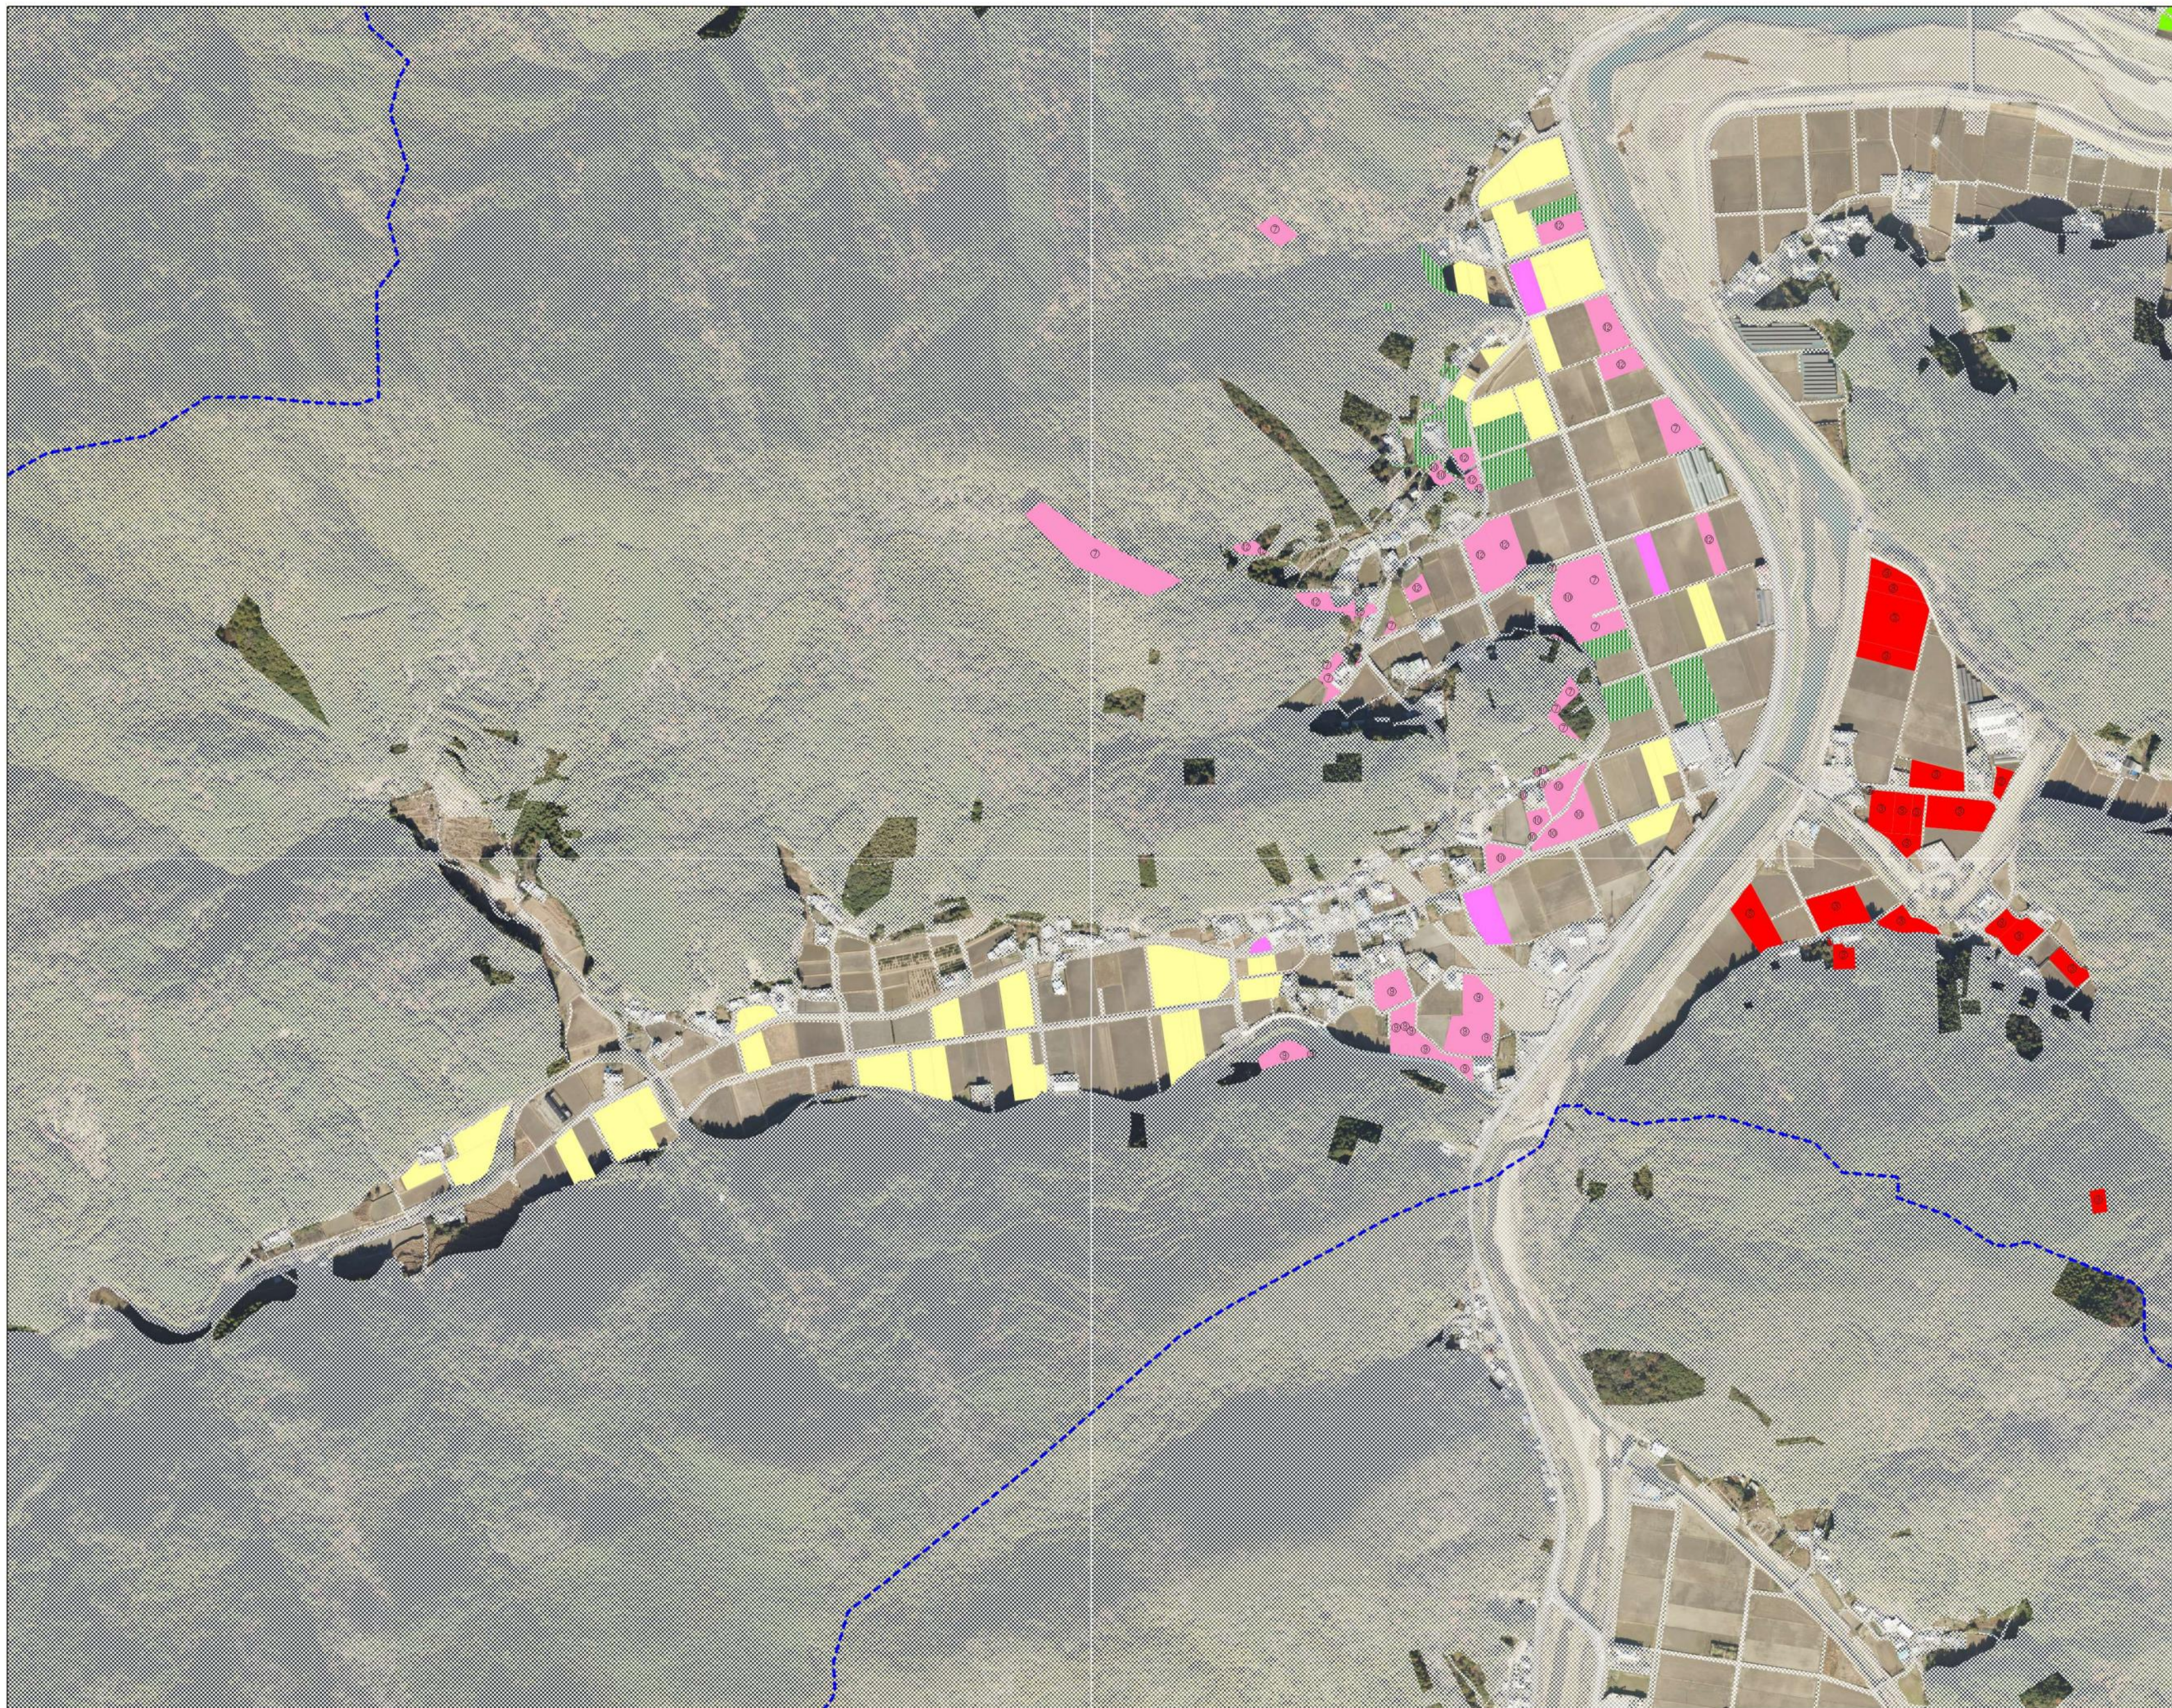

長生地区 1

	地域計画区域
	市街化区域 (区域外)
	地域計画区域外
	農業用施設
A	
B	
C	
D	
E	
F	
G	
H	
I	
J	
K	
L	
M	
N	
O	
P	
Q	
R	
S	
T	
U	
V	
X	
Y	
Z	
AA	
AB	
AC	
AD	
AE	
AF	
AG	
AH	
AI	
AJ	
AK	
AL	
AM	

長生地区 2

	地域計画区域
	市街化区域(区域外)
	地域計画区域外
	農業用施設
A	
B	
C	
D	
E	
F	
G	
H	
I	
J	
K	
L	
M	
N	
O	
P	
Q	
R	
S	
T	
U	
V	
X	
Y	
Z	
AA	
AB	
AC	
AD	
AE	
AF	
AG	
AH	
AI	
AJ	
AK	
AL	
AM	

長生地区 3

	地域計画区域
	市街化区域(区域外)
	地域計画区域外
	農業用施設
A	
B	
C	
D	
E	
F	
G	
H	
I	
J	
K	
L	
M	
N	
O	
P	
Q	
R	
S	
T	
U	
V	
X	
Y	
Z	
AA	
AB	
AC	
AD	
AE	
AF	
AG	
AH	
AI	
AJ	
AK	
AL	
AM	

長生地区 4

	地域計画区域
	市街化区域(区域外)
	地域計画区域外
	農業用施設
A	農事組合法人 ファームおおたに
B	
C	
D	
E	
F	
G	
H	
I	
J	
K	
L	
M	
N	
O	
P	
Q	
R	
S	
T	
U	
V	
X	
Y	
Z	
AA	
AB	
AC	
AD	
AE	
AF	
AG	
AH	
AI	
AJ	
AK	
AL	
AM	

長生地区 5

	地域計画区域
	市街化区域(区域外)
	地域計画区域外
	農業用施設
A	
B	
C	
D	
E	
F	
G	
H	
I	
J	
K	
L	
M	
N	
O	
P	
Q	
R	
S	
T	
U	
V	
X	
Y	
Z	
AA	
AB	
AC	
AD	
AE	
AF	
AG	
AH	
AI	
AJ	
AK	
AL	
AM	