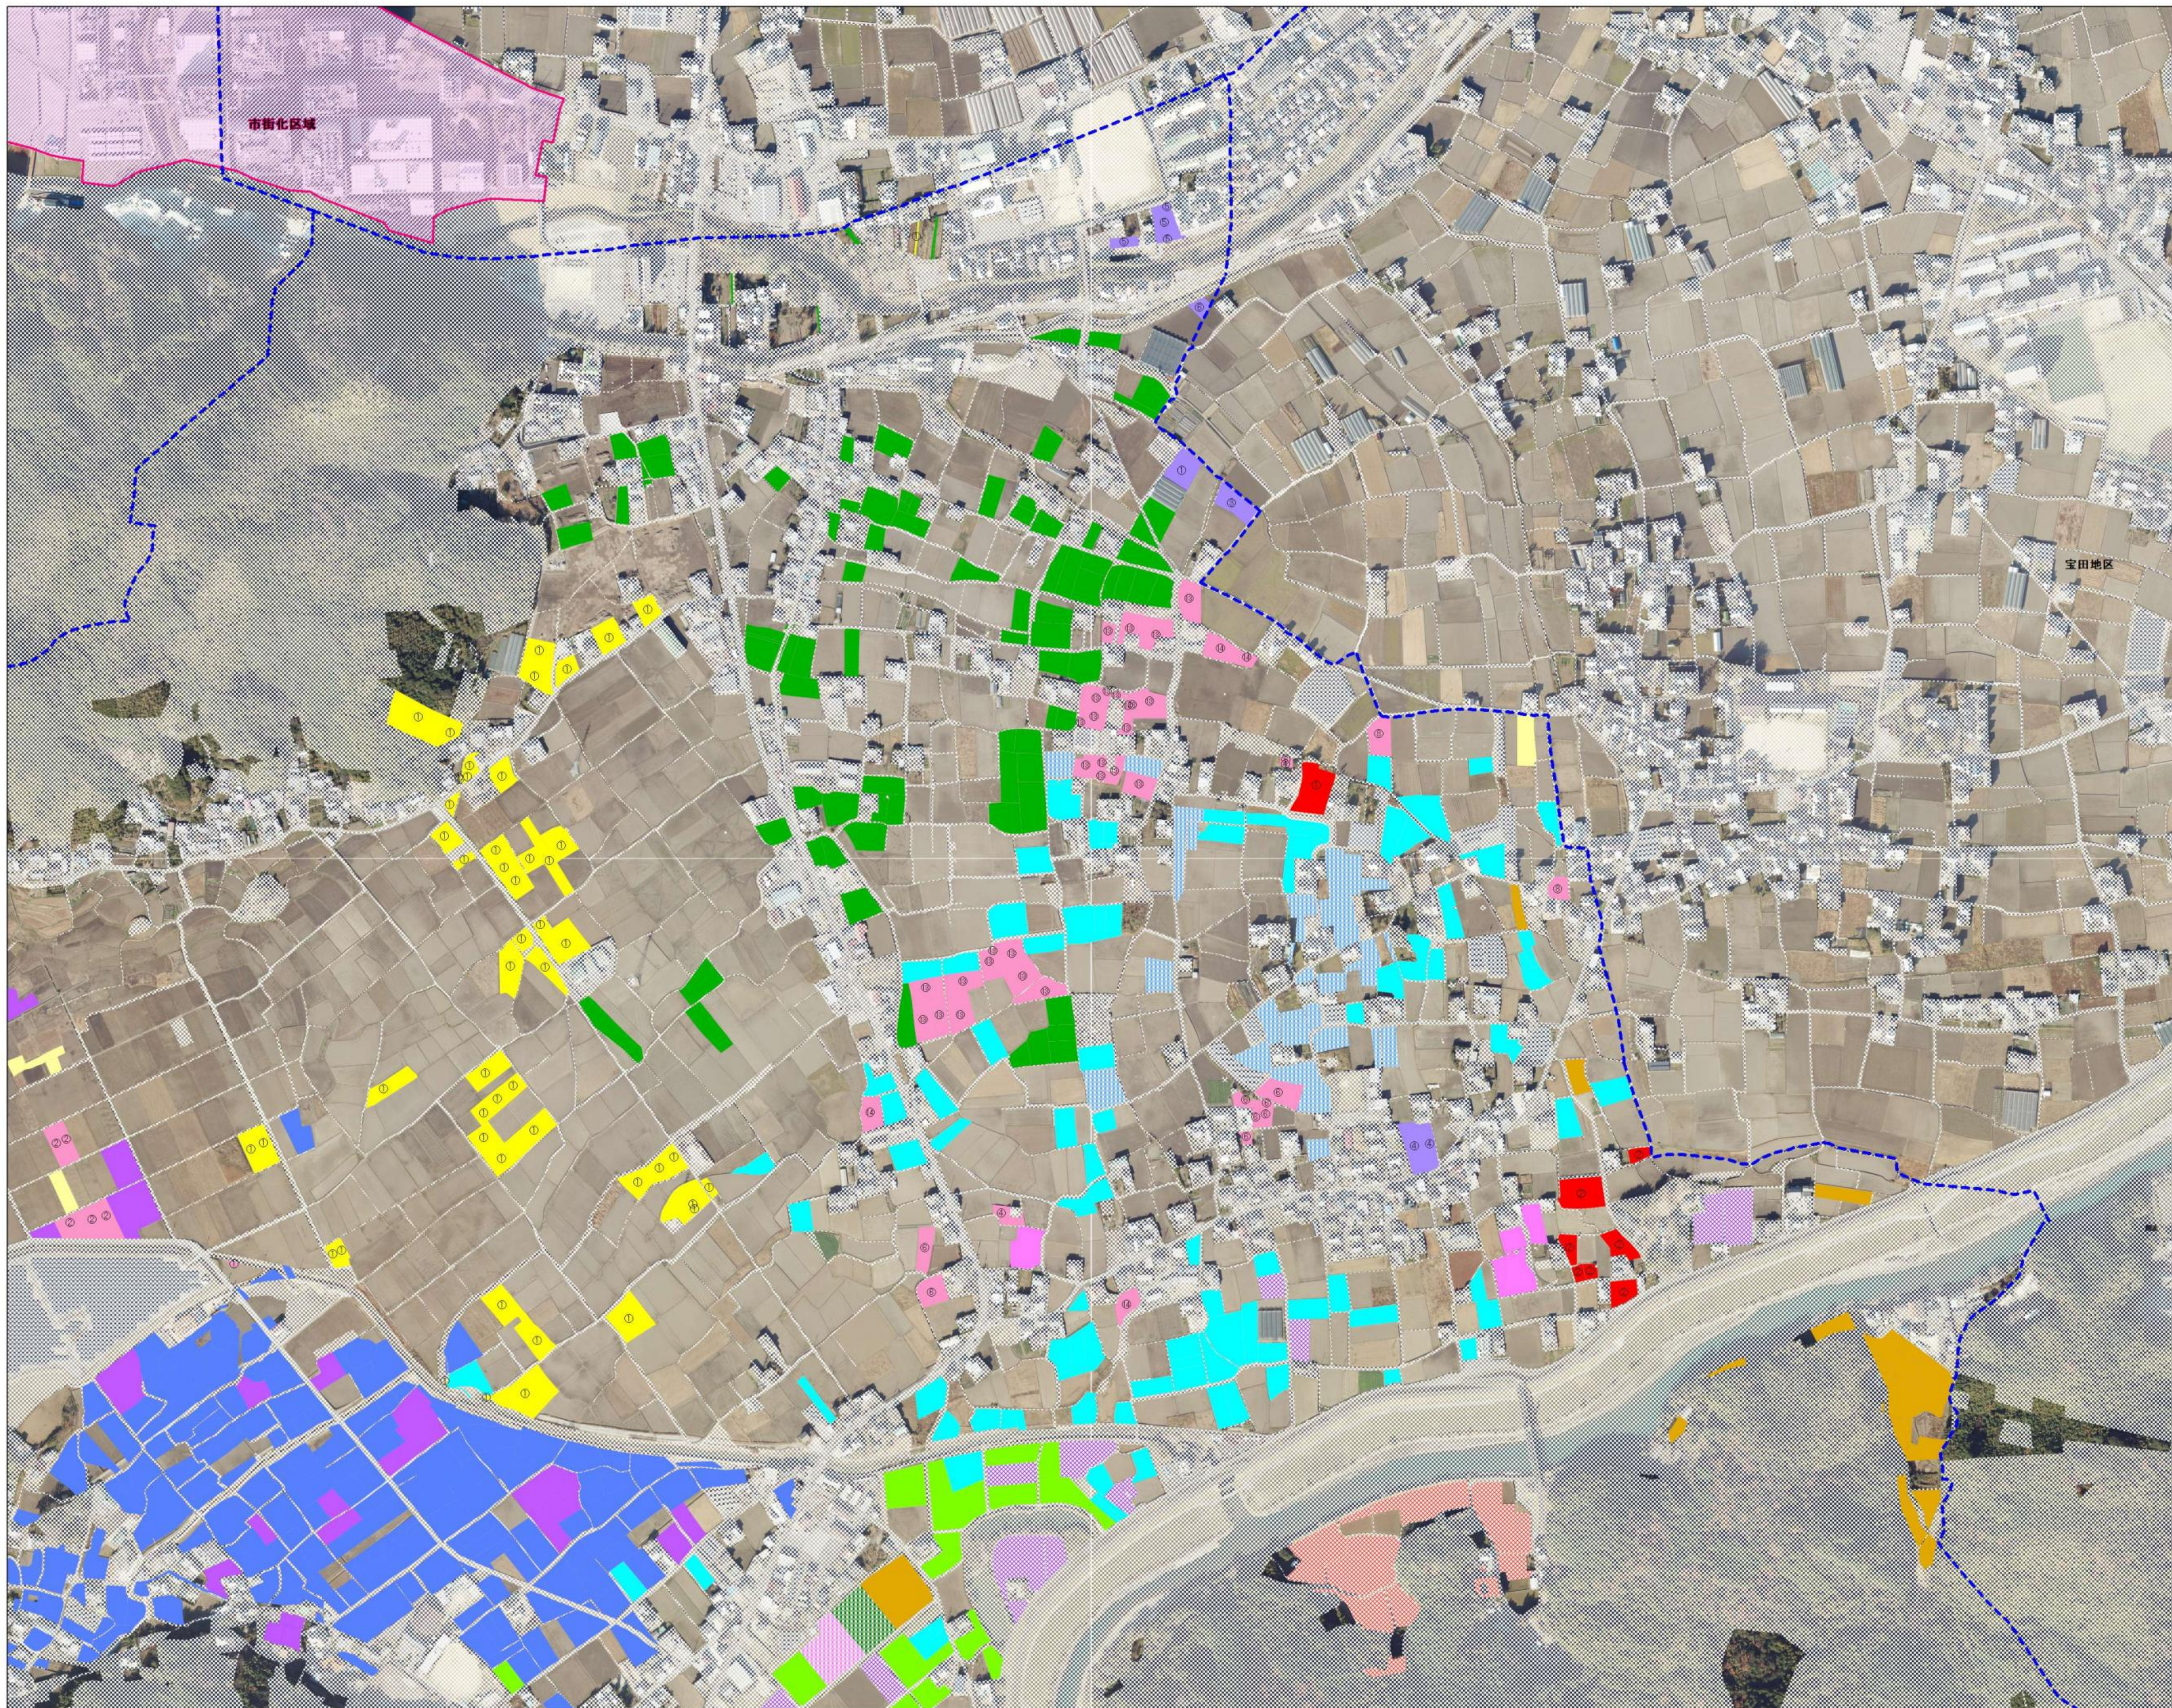

長生地区 1

	地域計画区域
	市街化区域 (区域外)
	地域計画区域外
	農業用施設
A	
B	
C	
D	
E	
F	
G	
H	
I	
J	
K	
L	
M	
N	
O	
P	
Q	
R	
S	
T	
U	
V	
X	
Y	
Z	
AA	
AB	
AC	
AD	
AE	
AF	
AG	
AH	
AI	
AJ	
AK	
AL	
AM	

長生地区 2

	地域計画区域
	市街化区域(区域外)
	地域計画区域外
	農業用施設
A	
B	
C	
D	
E	
F	
G	
H	
I	
J	
K	
L	
M	
N	
O	
P	
Q	
R	
S	
T	
U	
V	
X	
Y	
Z	
AA	
AB	
AC	
AD	
AE	
AF	
AG	
AH	
AI	
AJ	
AK	
AL	
AM	

長生地区 3

	地域計画区域
	市街化区域(区域外)
	地域計画区域外
	農業用施設
A	
B	
C	
D	
E	
F	
G	
H	
I	
J	
K	
L	
M	
N	
O	
P	
Q	
R	
S	
T	
U	
V	
X	
Y	
Z	
AA	
AB	
AC	
AD	
AE	
AF	
AG	
AH	
AI	
AJ	
AK	
AL	
AM	

長生地区 4

	地域計画区域
	市街化区域(区域外)
	地域計画区域外
	農業用施設
A	農事組合法人 ファームおおたに
B	
C	
D	
E	
F	
G	
H	
I	
J	
K	
L	
M	
N	
O	
P	
Q	
R	
S	
T	
U	
V	
X	
Y	
Z	
AA	
AB	
AC	
AD	
AE	
AF	
AG	
AH	
AI	
AJ	
AK	
AL	
AM	

長生地区 5

	地域計画区域
	市街化区域(区域外)
	地域計画区域外
	農業用施設
A	
B	
C	
D	
E	
F	
G	
H	
I	
J	
K	
L	
M	
N	
O	
P	
Q	
R	
S	
T	
U	
V	
X	
Y	
Z	
AA	
AB	
AC	
AD	
AE	
AF	
AG	
AH	
AI	
AJ	
AK	
AL	
AM	