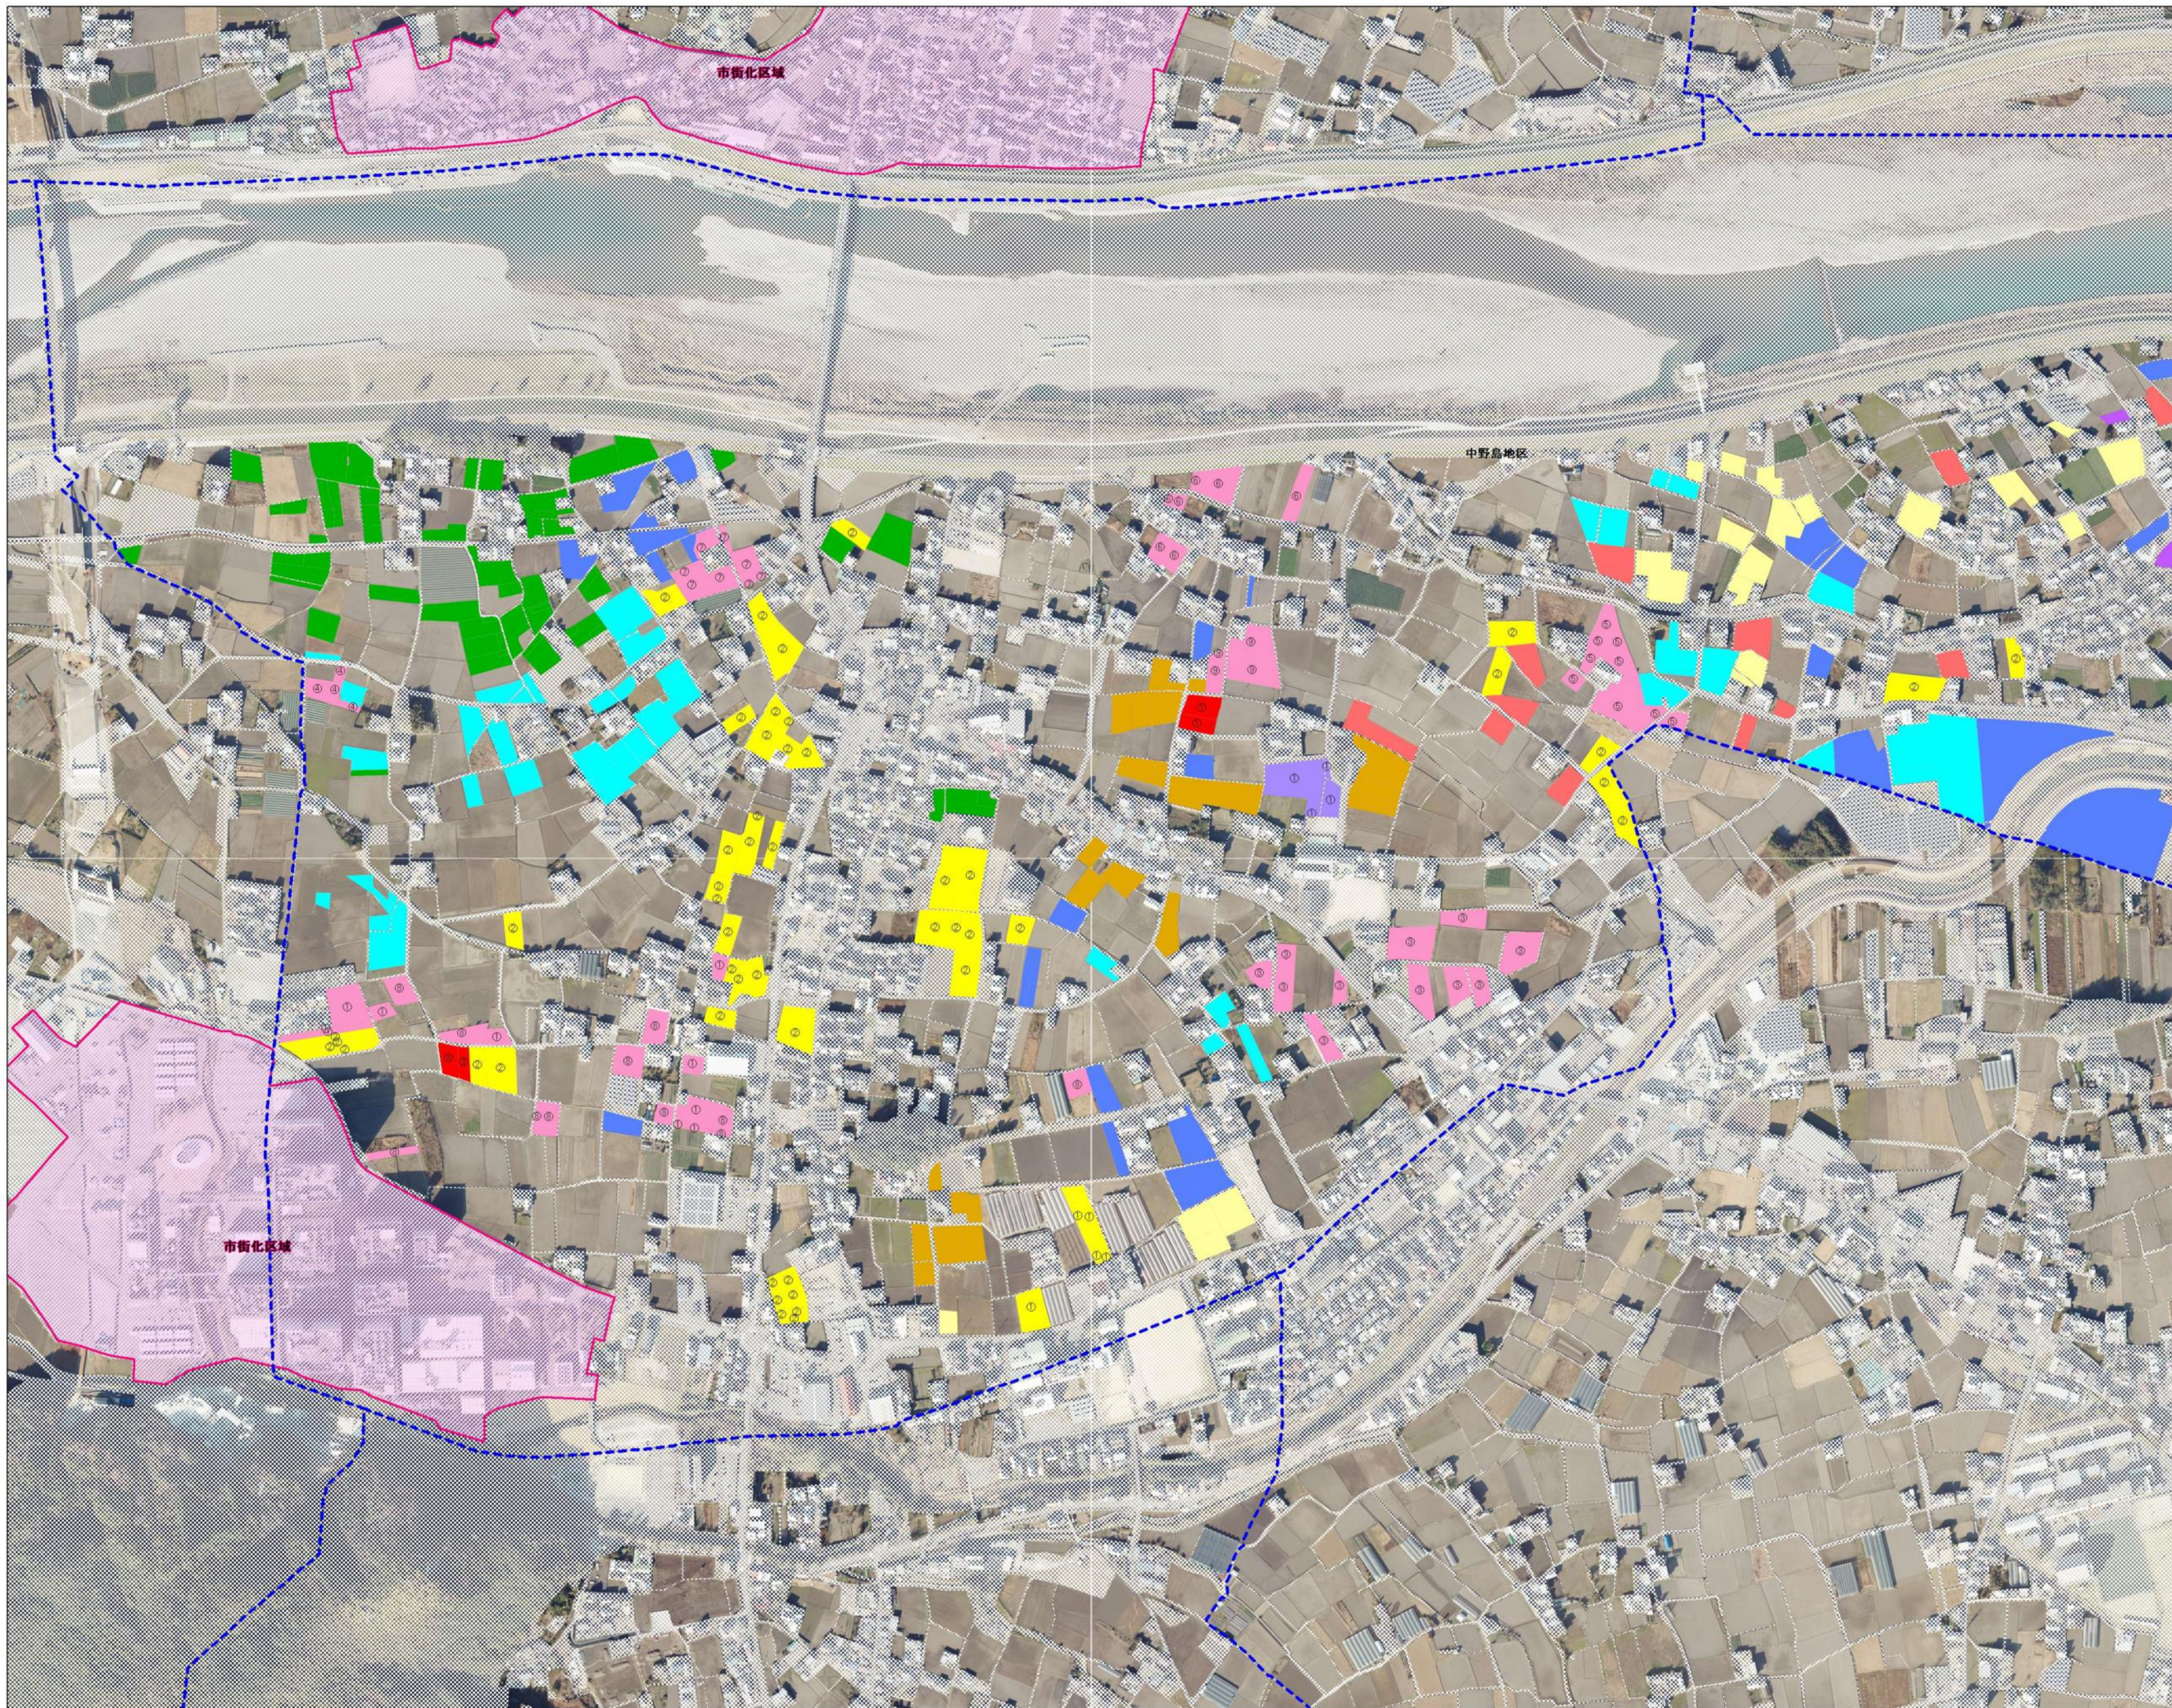

中野島地区 1

	地域計画区域
	市街化区域(区域外)
	地域計画区域外
	農業用施設
A	
B	
C	
D	
E	
F	
G	
H	
I	
J	
K	
L	
M	
N	
O	
P	
Q	
R	
S	
T	
U	
V	
W	
X	
Y	
Z	
AA	
AB	
AC	
AD	
AE	
AF	

中野島地区 2

	地域計画区域
	市街化区域 (区域外)
	地域計画区域外
	農業用施設
A	
B	
C	
D	
E	
F	
G	
H	
I	
J	
K	
L	
M	
N	
O	
P	
Q	
R	
S	
T	
U	
V	
W	
X	
Y	
Z	
AA	
AB	
AC	
AD	
AE	
AF	