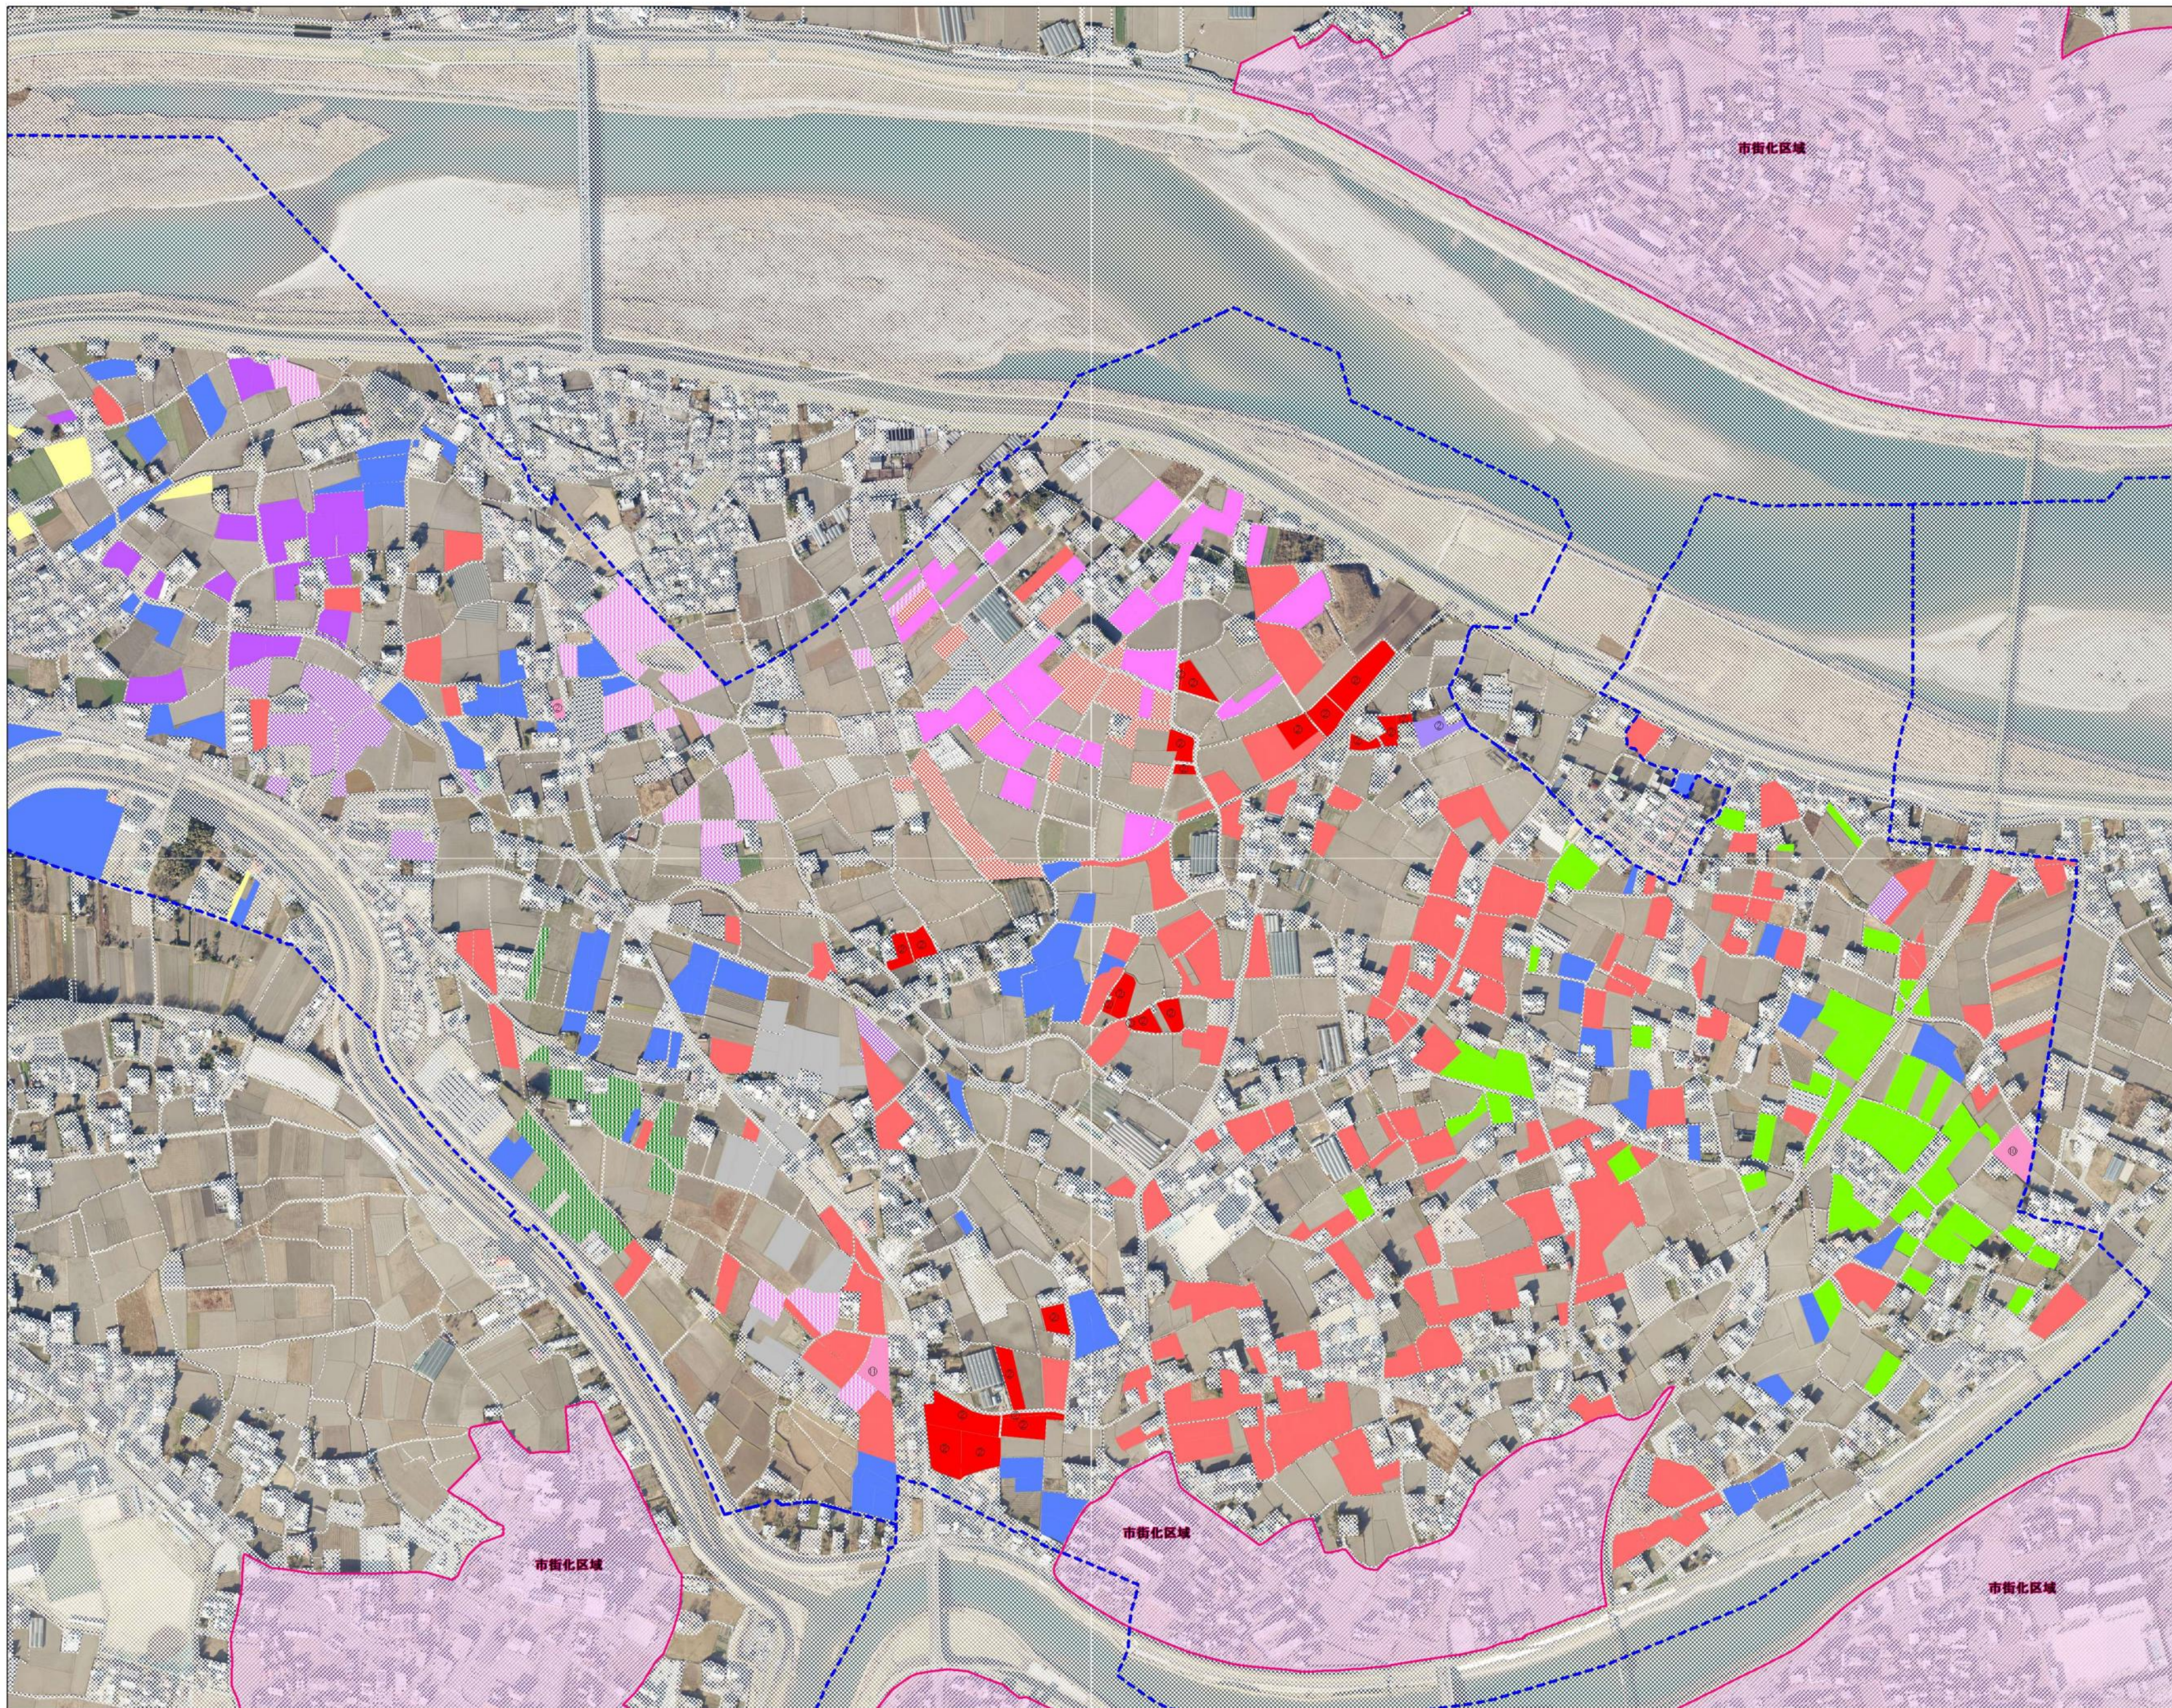

中野島地区 1

	地域計画区域
	市街化区域(区域外)
	地域計画区域外
	農業用施設
A	
B	
C	
D	
E	
F	
G	
H	
I	
J	
K	
L	
M	
N	
O	
P	
Q	
R	
S	
T	
U	
V	
W	
X	
Y	
Z	
AA	
AB	
AC	
AD	
AE	
AF	

中野島地区 2

	地域計画区域
	市街化区域 (区域外)
	地域計画区域外
	農業用施設
A	
B	
C	
D	
E	
F	
G	
H	
I	
J	
K	
L	
M	
N	
O	
P	
Q	
R	
S	
T	
U	
V	
W	
X	
Y	
Z	
AA	
AB	
AC	
AD	
AE	
AF	