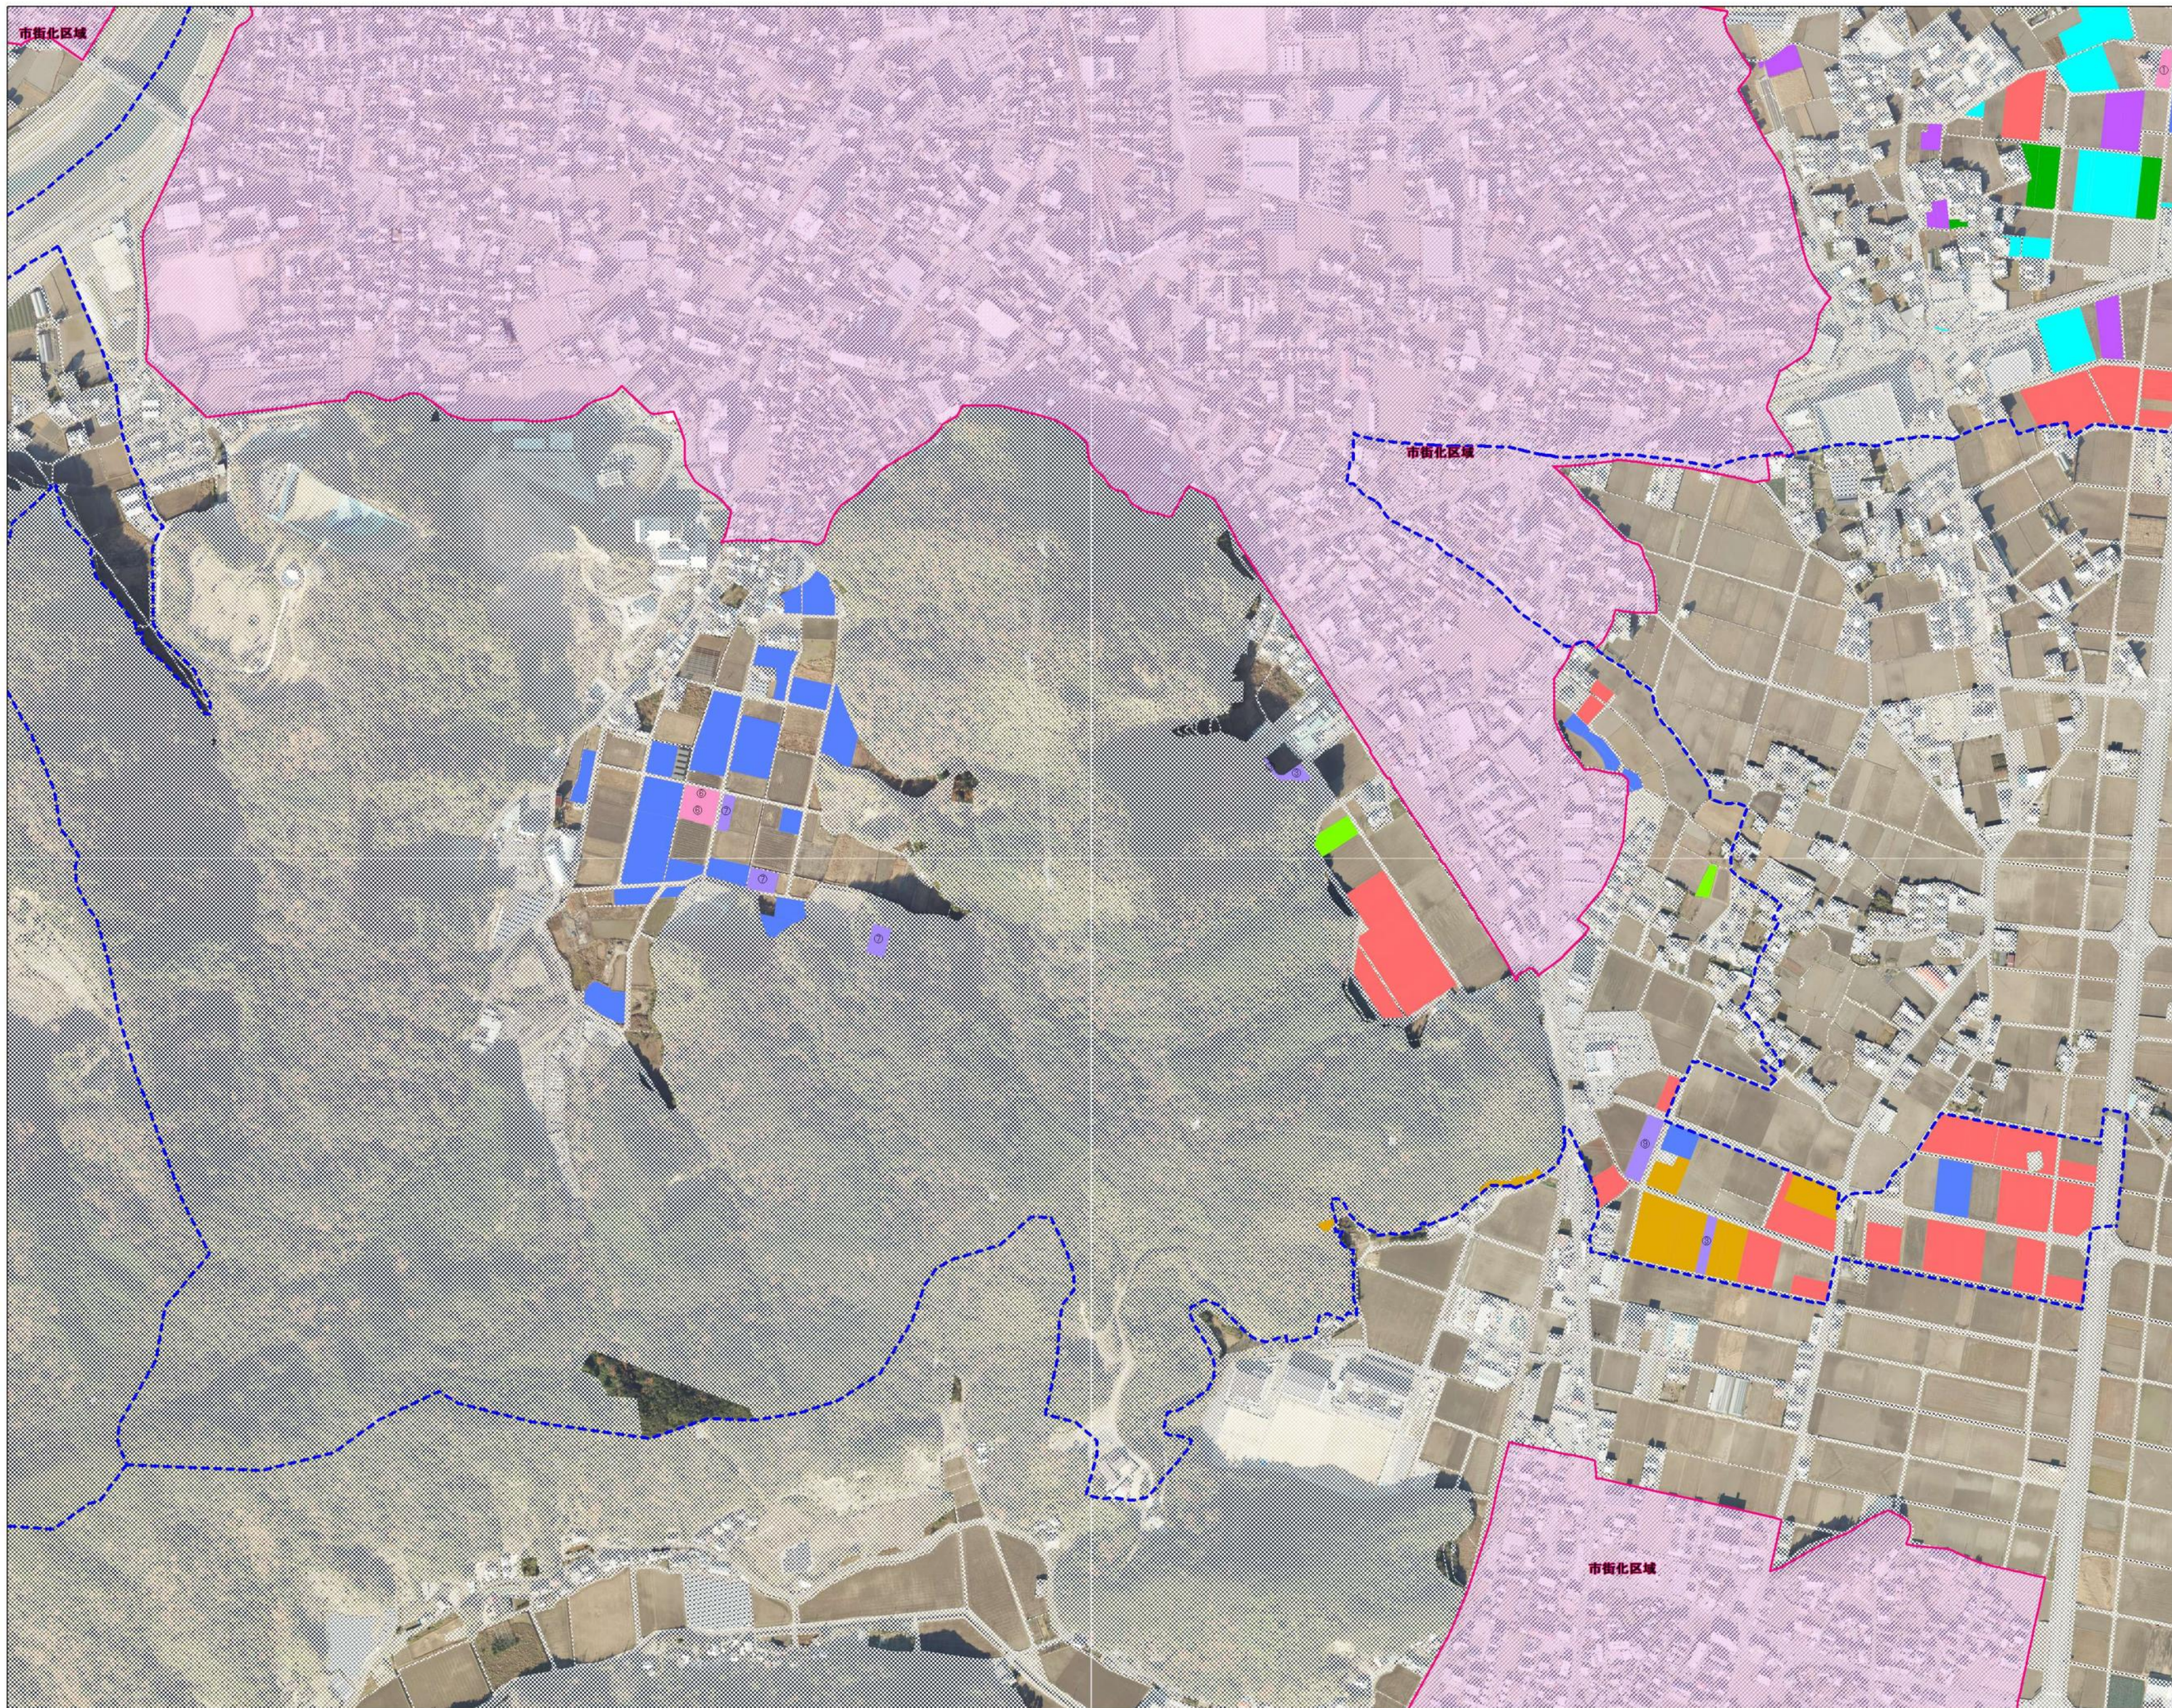

富岡地区 1

	地域計画区域
	市街化区域 (区域外)
	地域計画区域外
	農業用施設
A	
B	
C	
D	
E	
G	
H	
I	
J	
K	
L	
M	
N	
O	
P	
R	
S	
T	
U	
V	
W	
X	
Y	
Z	
AA	
AB	
AC	
AD	
AE	
AF	

富岡地区 2

	地域計画区域
	市街化区域 (区域外)
	地域計画区域外
	農業用施設
A	
B	
C	
D	
E	
G	
H	
I	
J	
K	
L	
M	
N	
O	
P	
R	
S	
T	
U	
V	
W	
X	
Y	
Z	
AA	
AB	
AC	
AD	
AE	
AF	

富岡地区 3

	地域計画区域
	市街化区域 (区域外)
	地域計画区域外
	農業用施設
A	
B	
C	
D	
E	
G	
H	
I	
J	
K	
L	
M	
N	
O	
P	
R	
S	
T	
U	
V	
W	
X	
Y	
Z	
AA	
AB	
AC	
AD	
AE	
AF	