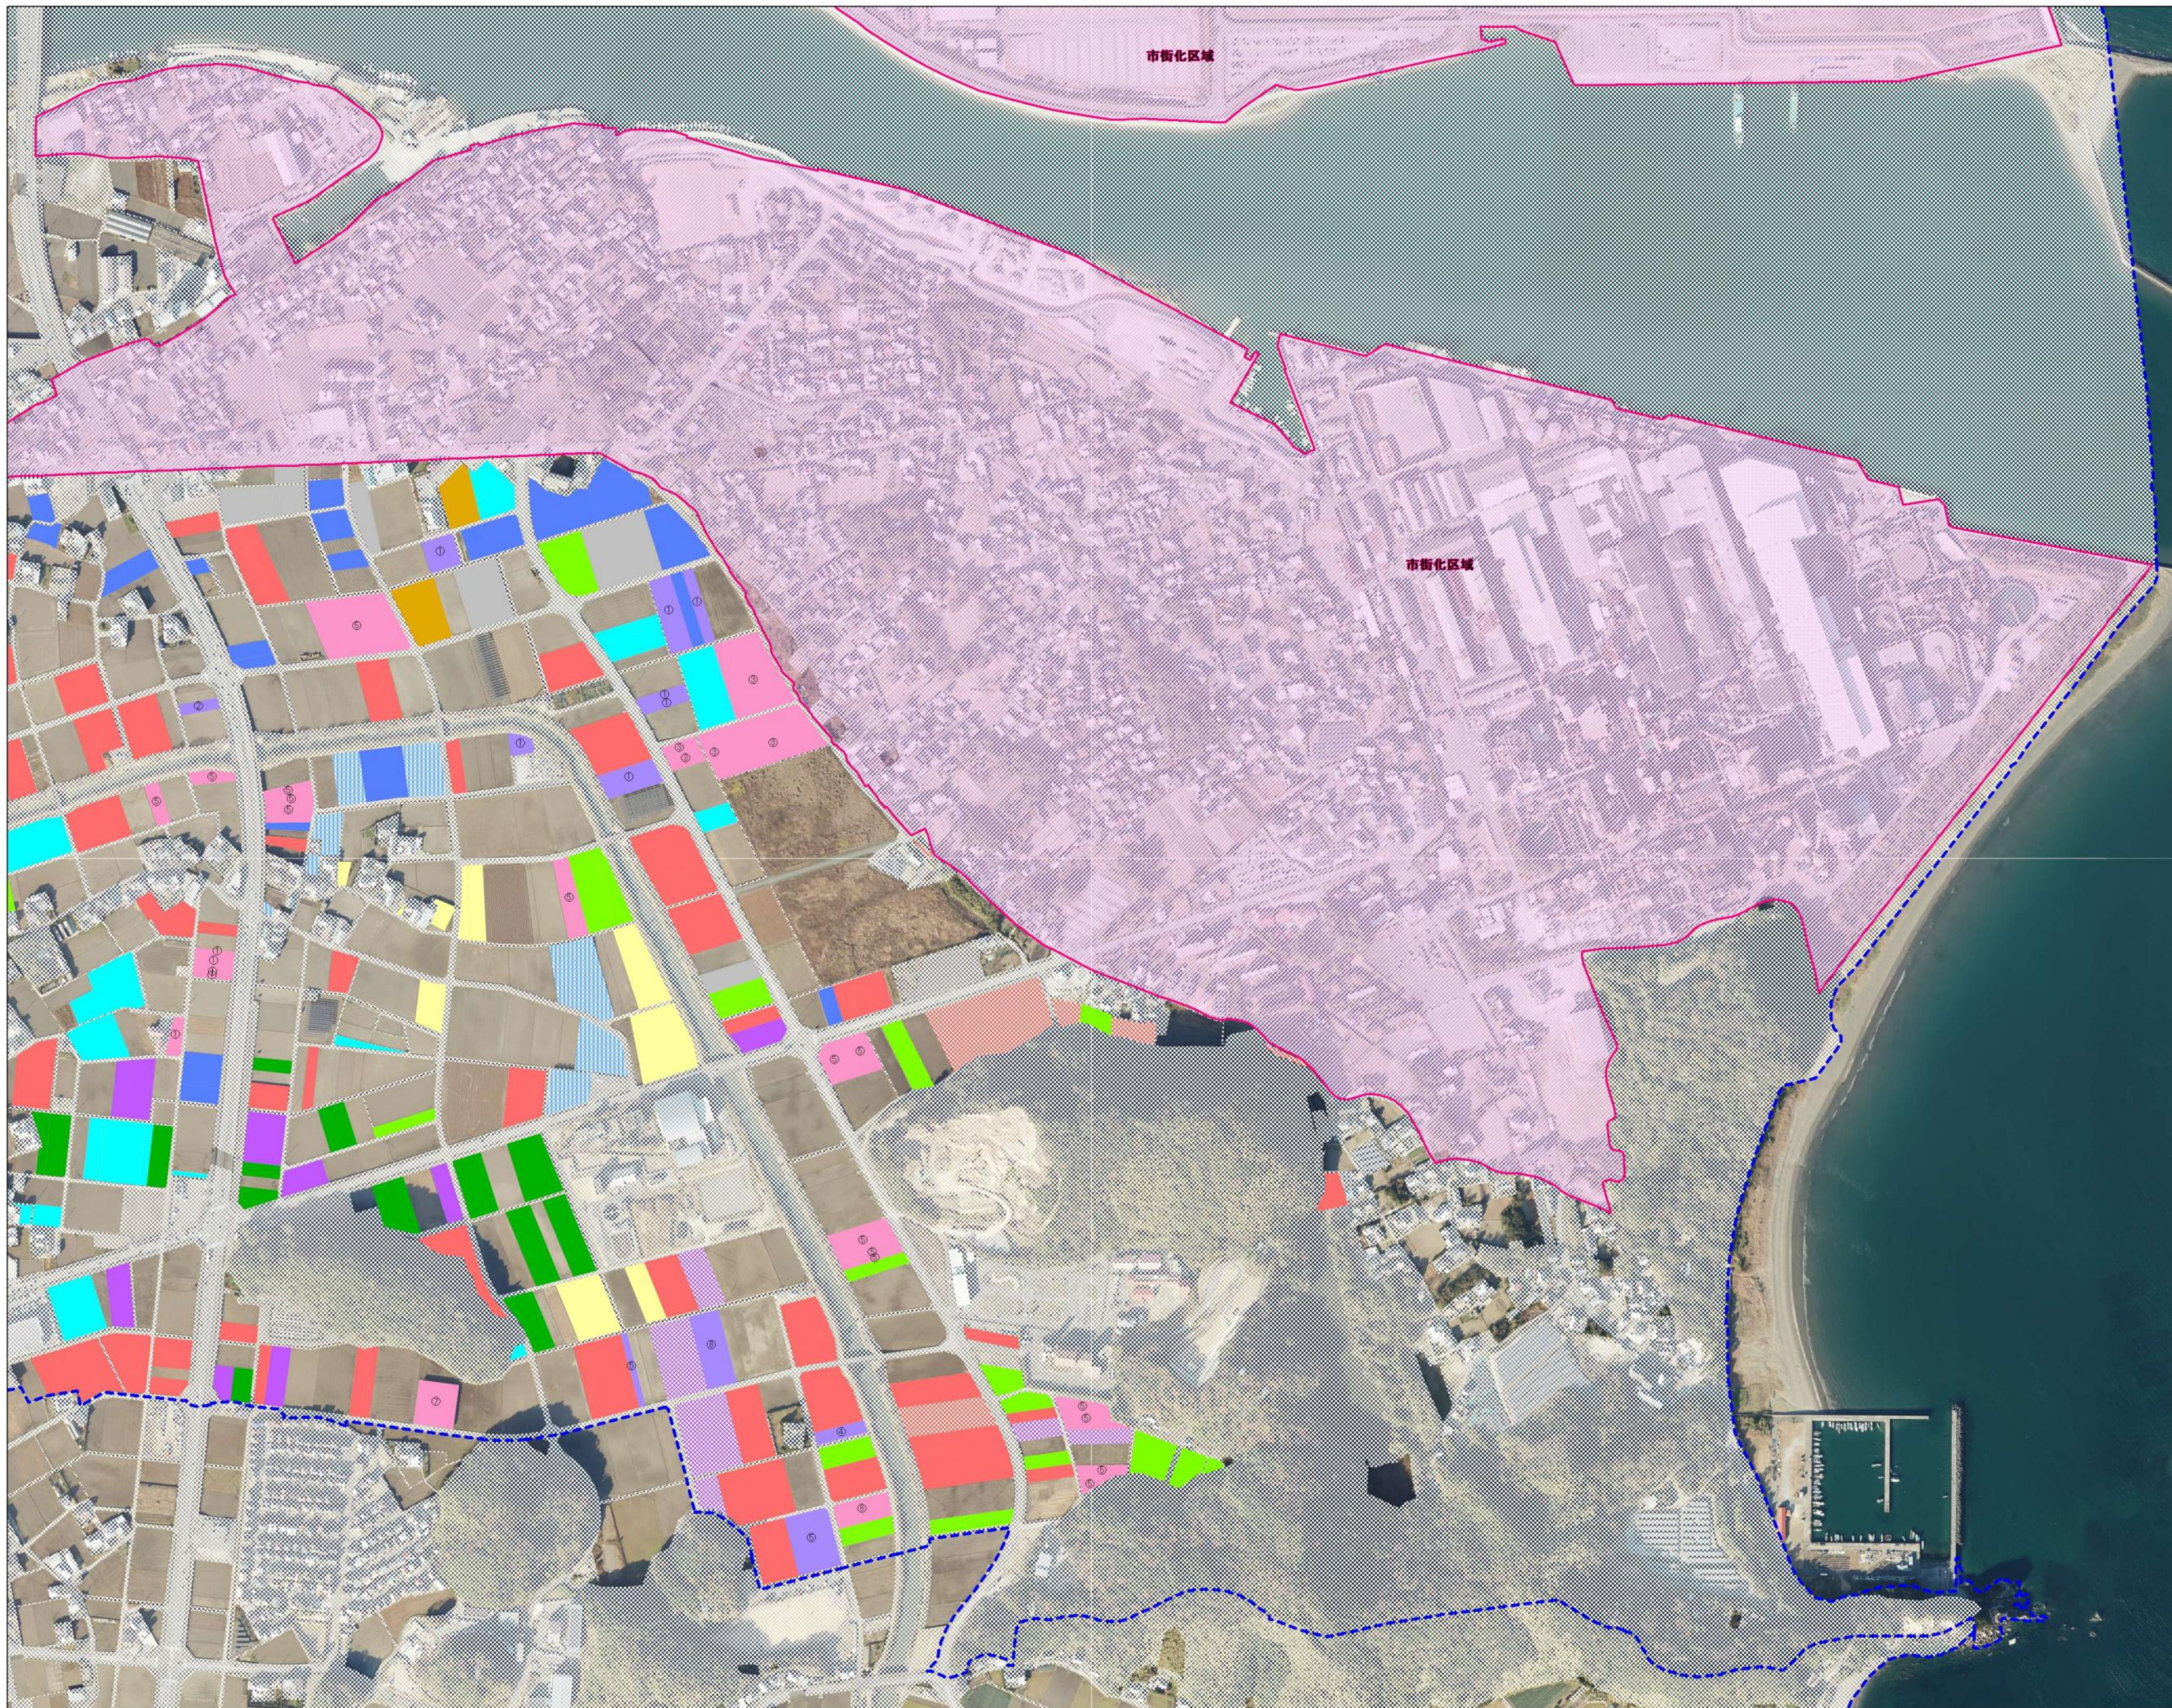

富岡地区 1

	地域計画区域
	市街化区域 (区域外)
	地域計画区域外
	農業用施設
A	
B	
C	
D	
E	
G	
H	
I	
J	
K	
L	
M	
N	
O	
P	
R	
S	
T	
U	
V	
W	
X	
Y	
Z	
AA	
AB	
AC	
AD	
AE	
AF	

富岡地区 2

	地域計画区域
	市街化区域 (区域外)
	地域計画区域外
	農業用施設
A	
B	
C	
D	
E	
G	
H	
I	
J	
K	
L	
M	
N	
O	
P	
R	
S	
T	
U	
V	
W	
X	
Y	
Z	
AA	
AB	
AC	
AD	
AE	
AF	

富岡地区 3

	地域計画区域
	市街化区域 (区域外)
	地域計画区域外
	農業用施設
A	
B	
C	
D	
E	
G	
H	
I	
J	
K	
L	
M	
N	
O	
P	
R	
S	
T	
U	
V	
W	
X	
Y	
Z	
AA	
AB	
AC	
AD	
AE	
AF	