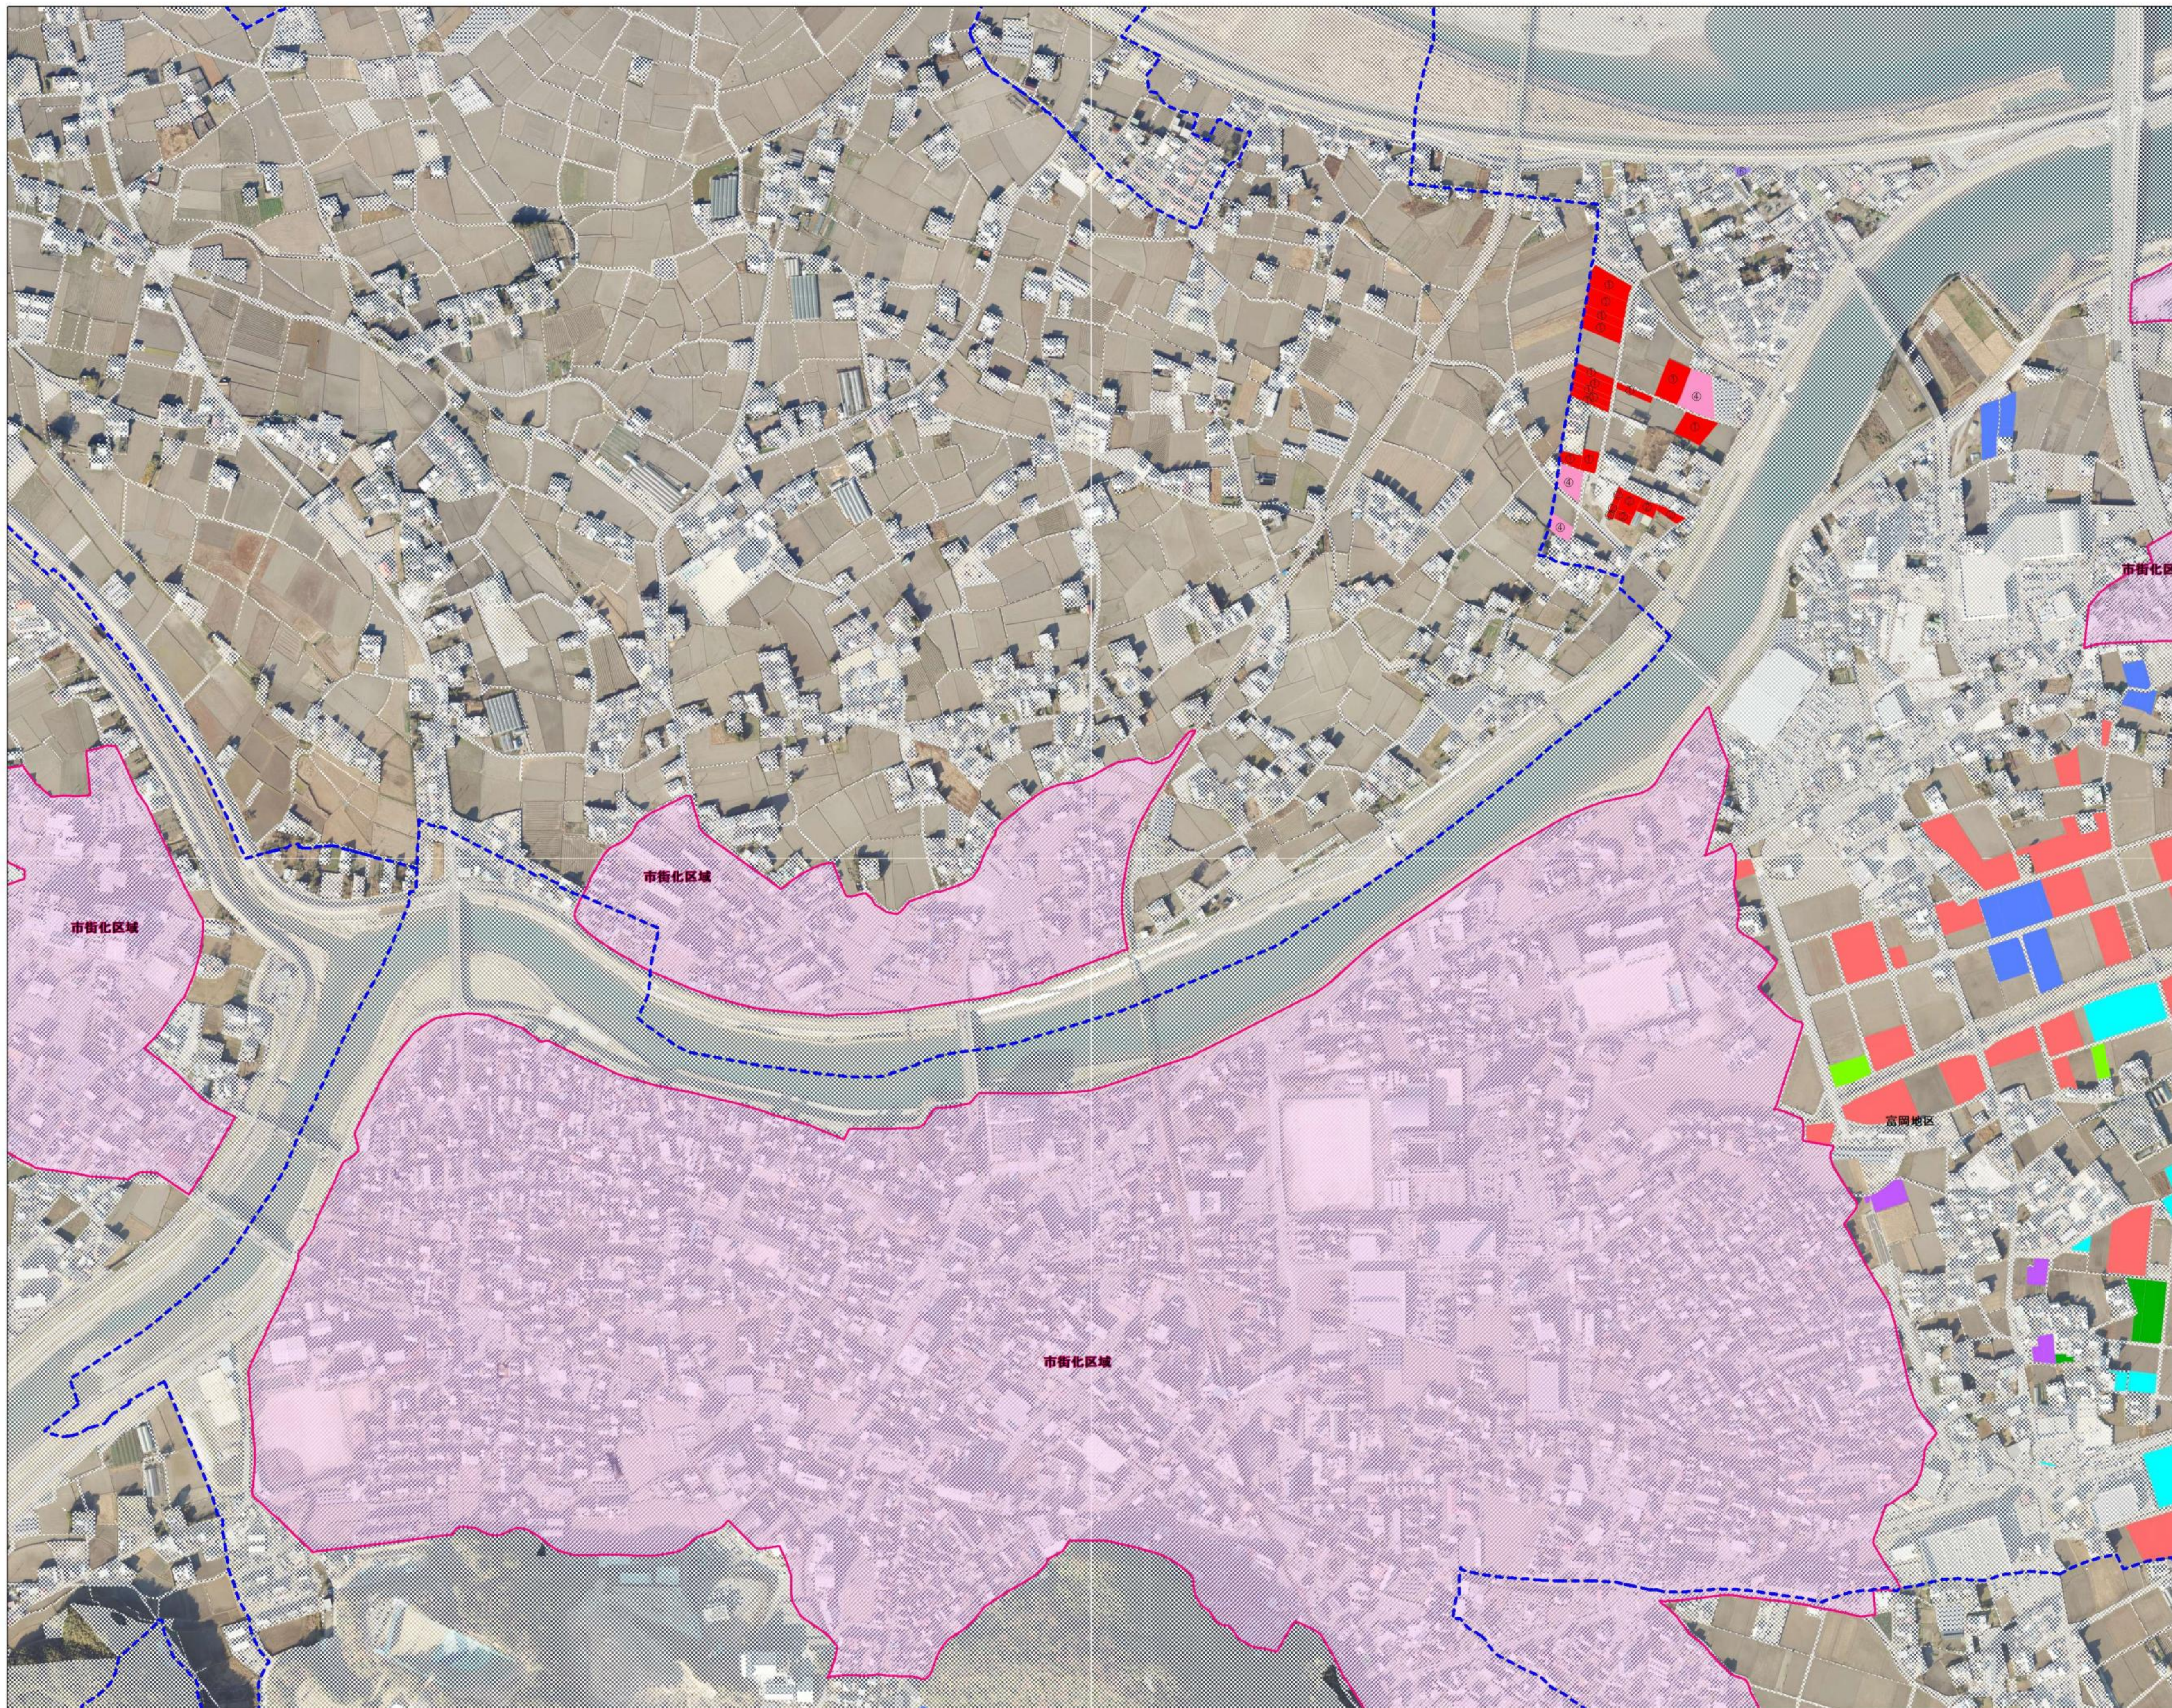

富岡地区 1

	地域計画区域
	市街化区域 (区域外)
	地域計画区域外
	農業用施設
A	
B	
C	
D	
E	
G	
H	
I	
J	
K	
L	
M	
N	
O	
P	
R	
S	
T	
U	
V	
W	
X	
Y	
Z	
AA	
AB	
AC	
AD	
AE	
AF	

富岡地区 2

	地域計画区域
	市街化区域 (区域外)
	地域計画区域外
	農業用施設
A	
B	
C	
D	
E	
G	
H	
I	
J	
K	
L	
M	
N	
O	
P	
R	
S	
T	
U	
V	
W	
X	
Y	
Z	
AA	
AB	
AC	
AD	
AE	
AF	

富岡地区 3

	地域計画区域
	市街化区域 (区域外)
	地域計画区域外
	農業用施設
A	
B	
C	
D	
E	
G	
H	
I	
J	
K	
L	
M	
N	
O	
P	
R	
S	
T	
U	
V	
W	
X	
Y	
Z	
AA	
AB	
AC	
AD	
AE	
AF	