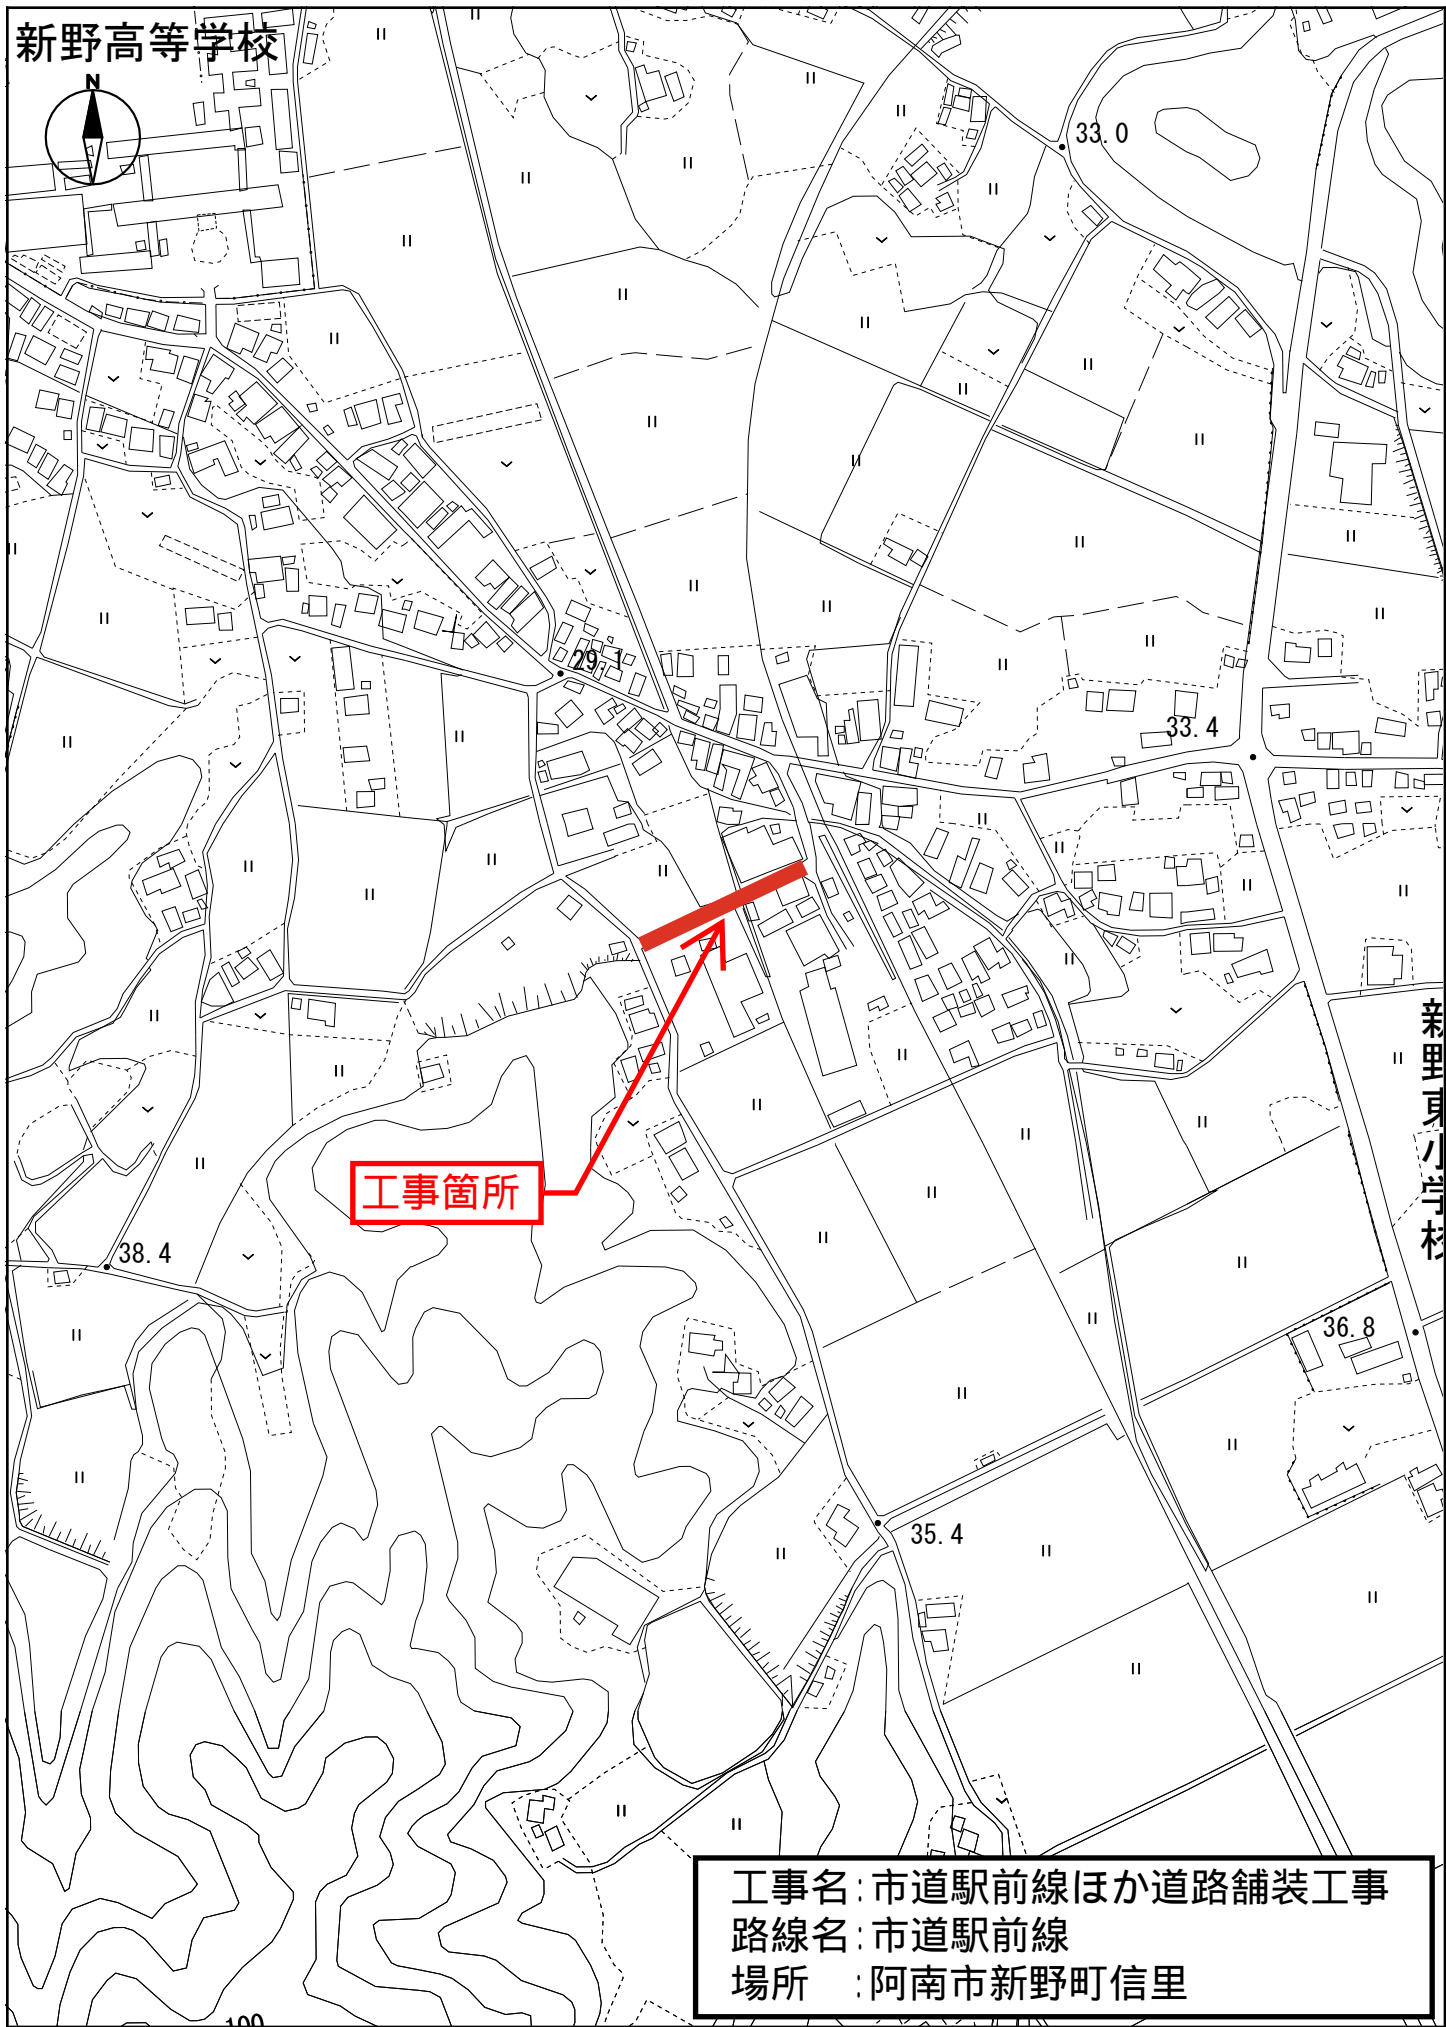

新野高等学校

工事箇所

工事名:市道駅前線ほか道路舗装工事
路線名:市道駅前線
場所:阿南市新野町信里

工事名: 市道駅前線ほか道路舗装工事
路線名: 市道北岸線
場所: 阿南市新野町安行