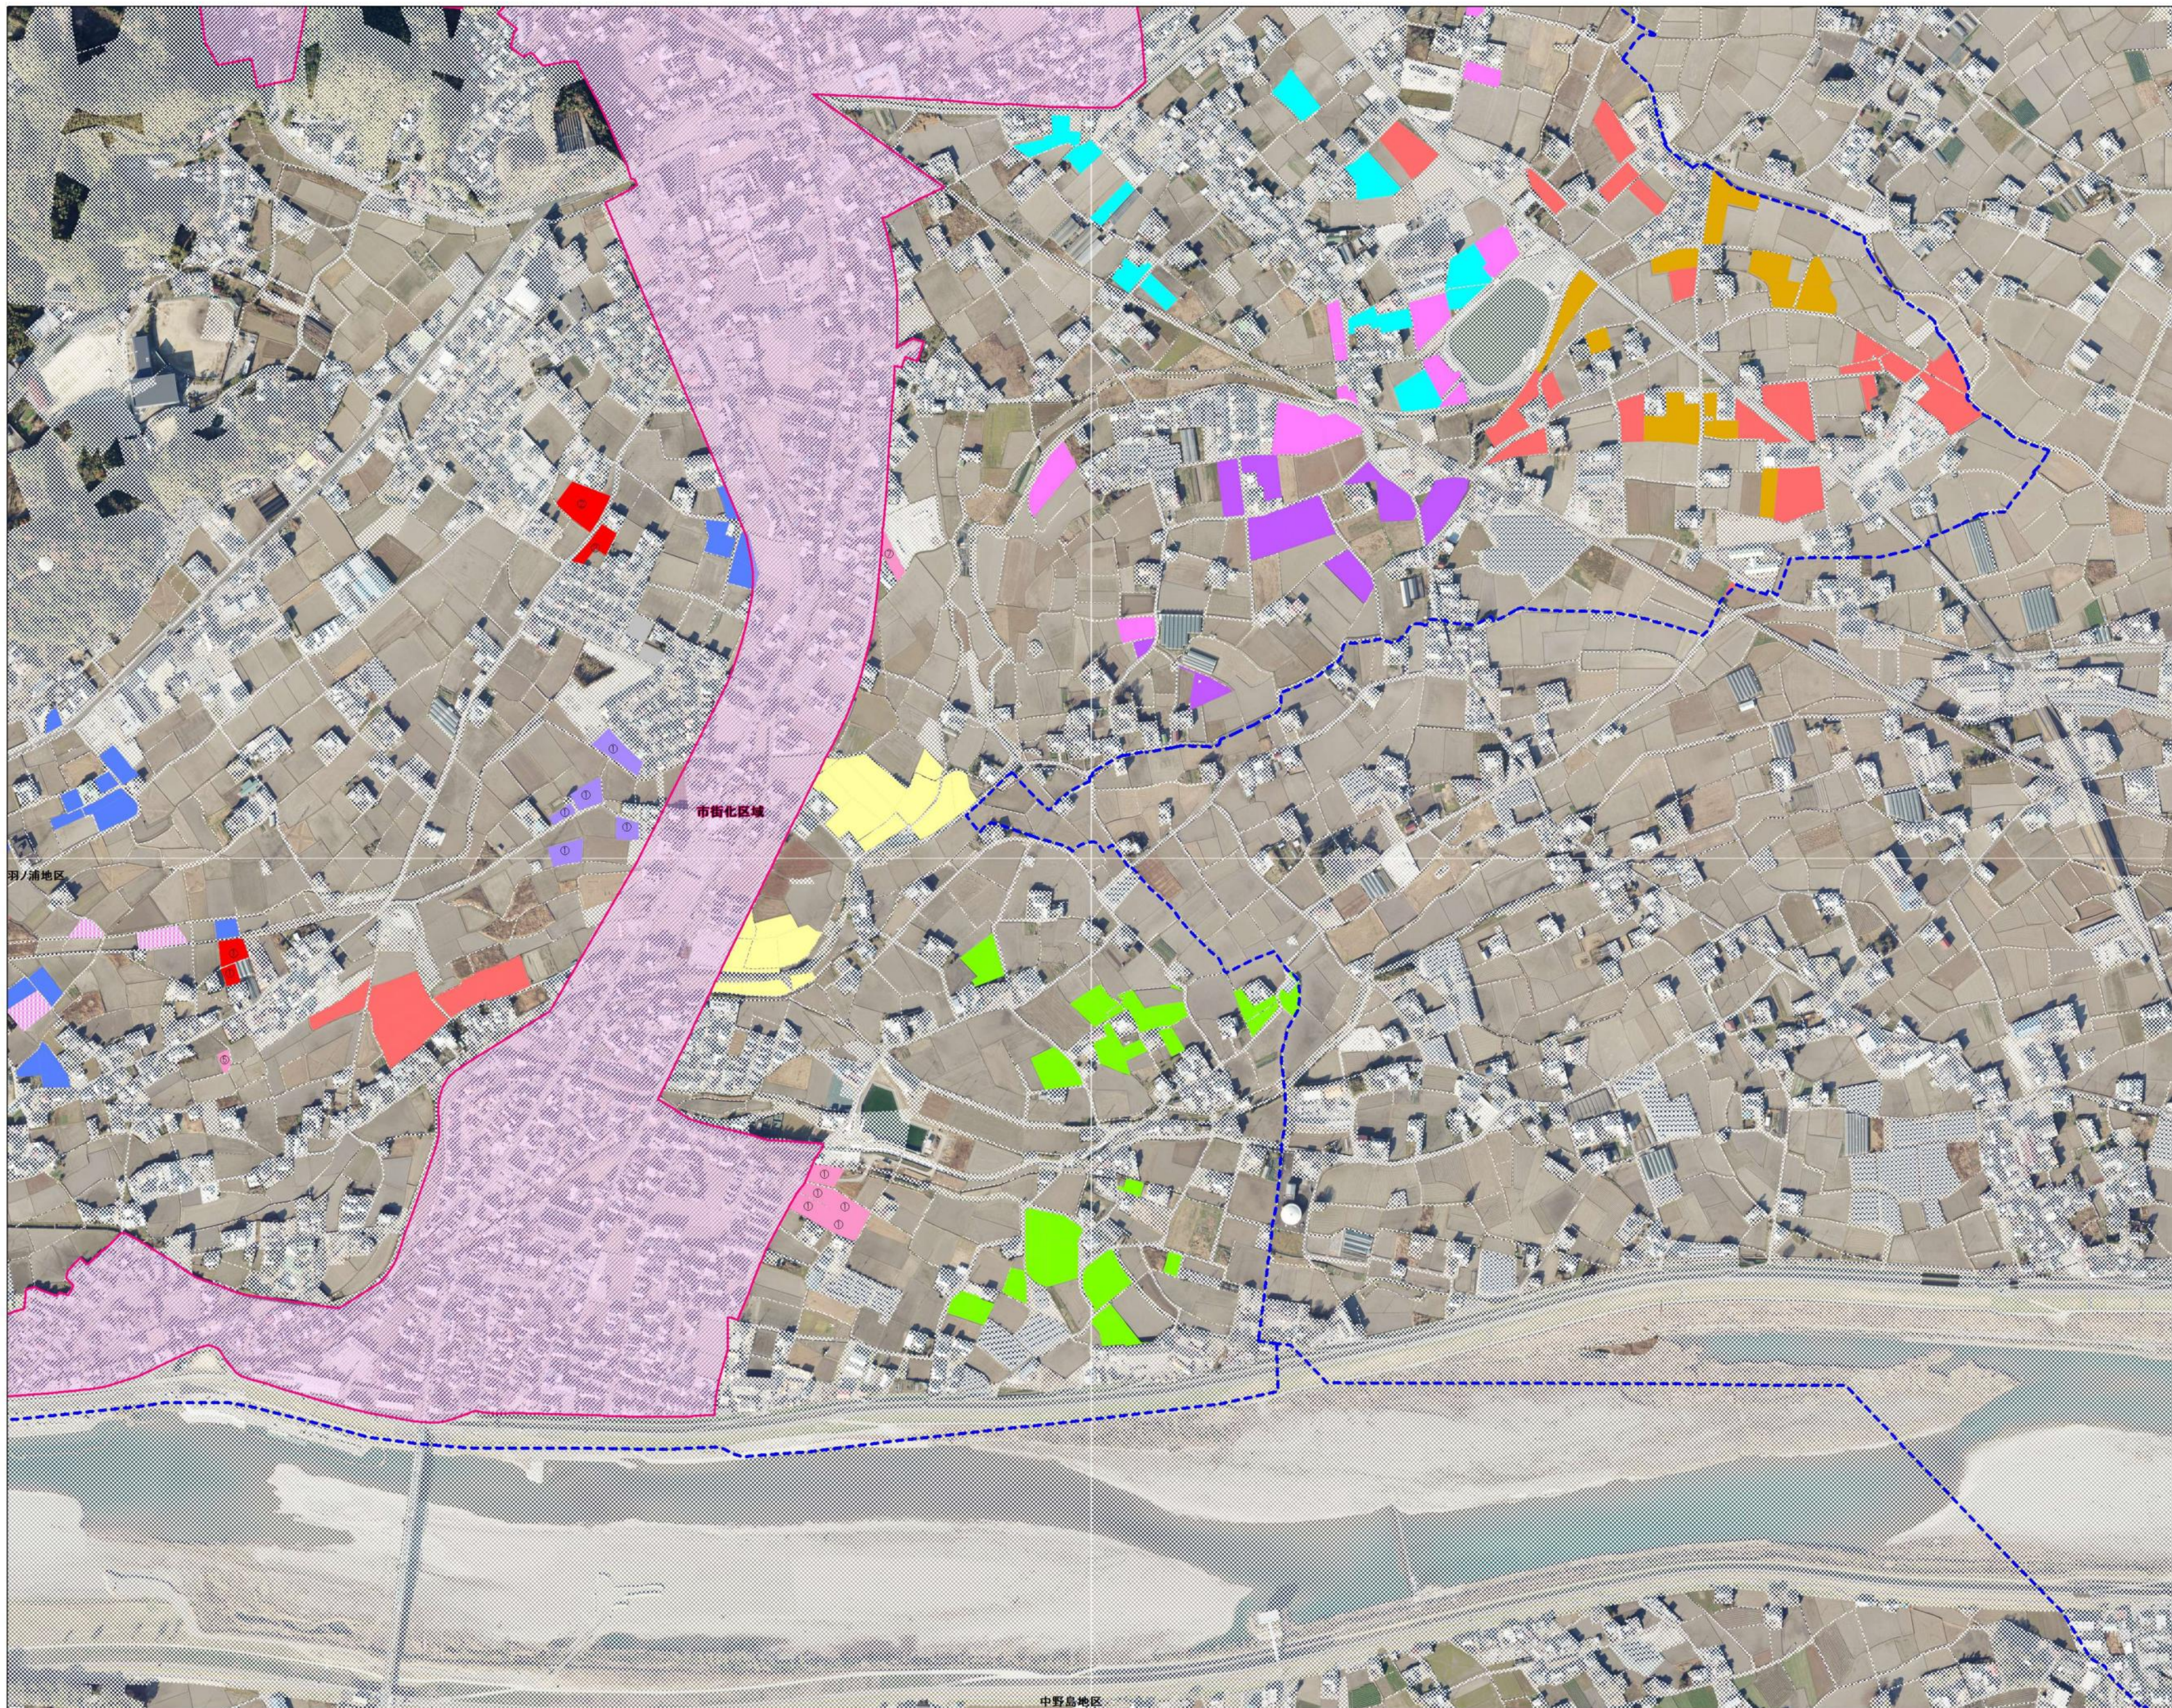

羽ノ浦地区 1

---	地域計画区域
---	市街化区域(区域外)
---	地域計画区域外
■	農業用施設
A	■
B	■
C	■
D	■
E	■
F	■
G	■
H	■
I	■
J	■
K	■
L	■
M	■
N	■
O	■
P	①
Q	②
R	③
S	④
T	⑤
U	⑥
V	⑦
W	①
X	②

羽ノ浦地区 2

	地域計画区域
	市街化区域 (区域外)
	地域計画区域外
	農業用施設
A	
B	
C	
D	
E	
F	
G	
H	
I	
J	
K	
L	
M	
N	
O	
P	
Q	
R	
S	
T	
U	
V	
W	
X	

羽ノ浦地区 3

	地域計画区域
	市街化区域（区域外）
	地域計画区域外
	農業用施設
A	
B	
C	
D	
E	
F	
G	
H	
I	
J	
K	
L	
M	
N	
O	
P	
Q	
R	
S	
T	
U	
V	
W	
X	

羽ノ浦地区 4

---	地域計画区域
---	市街化区域(区域外)
---	地域計画区域外
---	農業用施設
A	---
B	---
C	---
D	---
E	---
F	---
G	---
H	---
I	---
J	---
K	---
L	---
M	---
N	---
O	---
P	①
Q	②
R	③
S	④
T	⑤
U	⑥
V	⑦
W	①
X	②