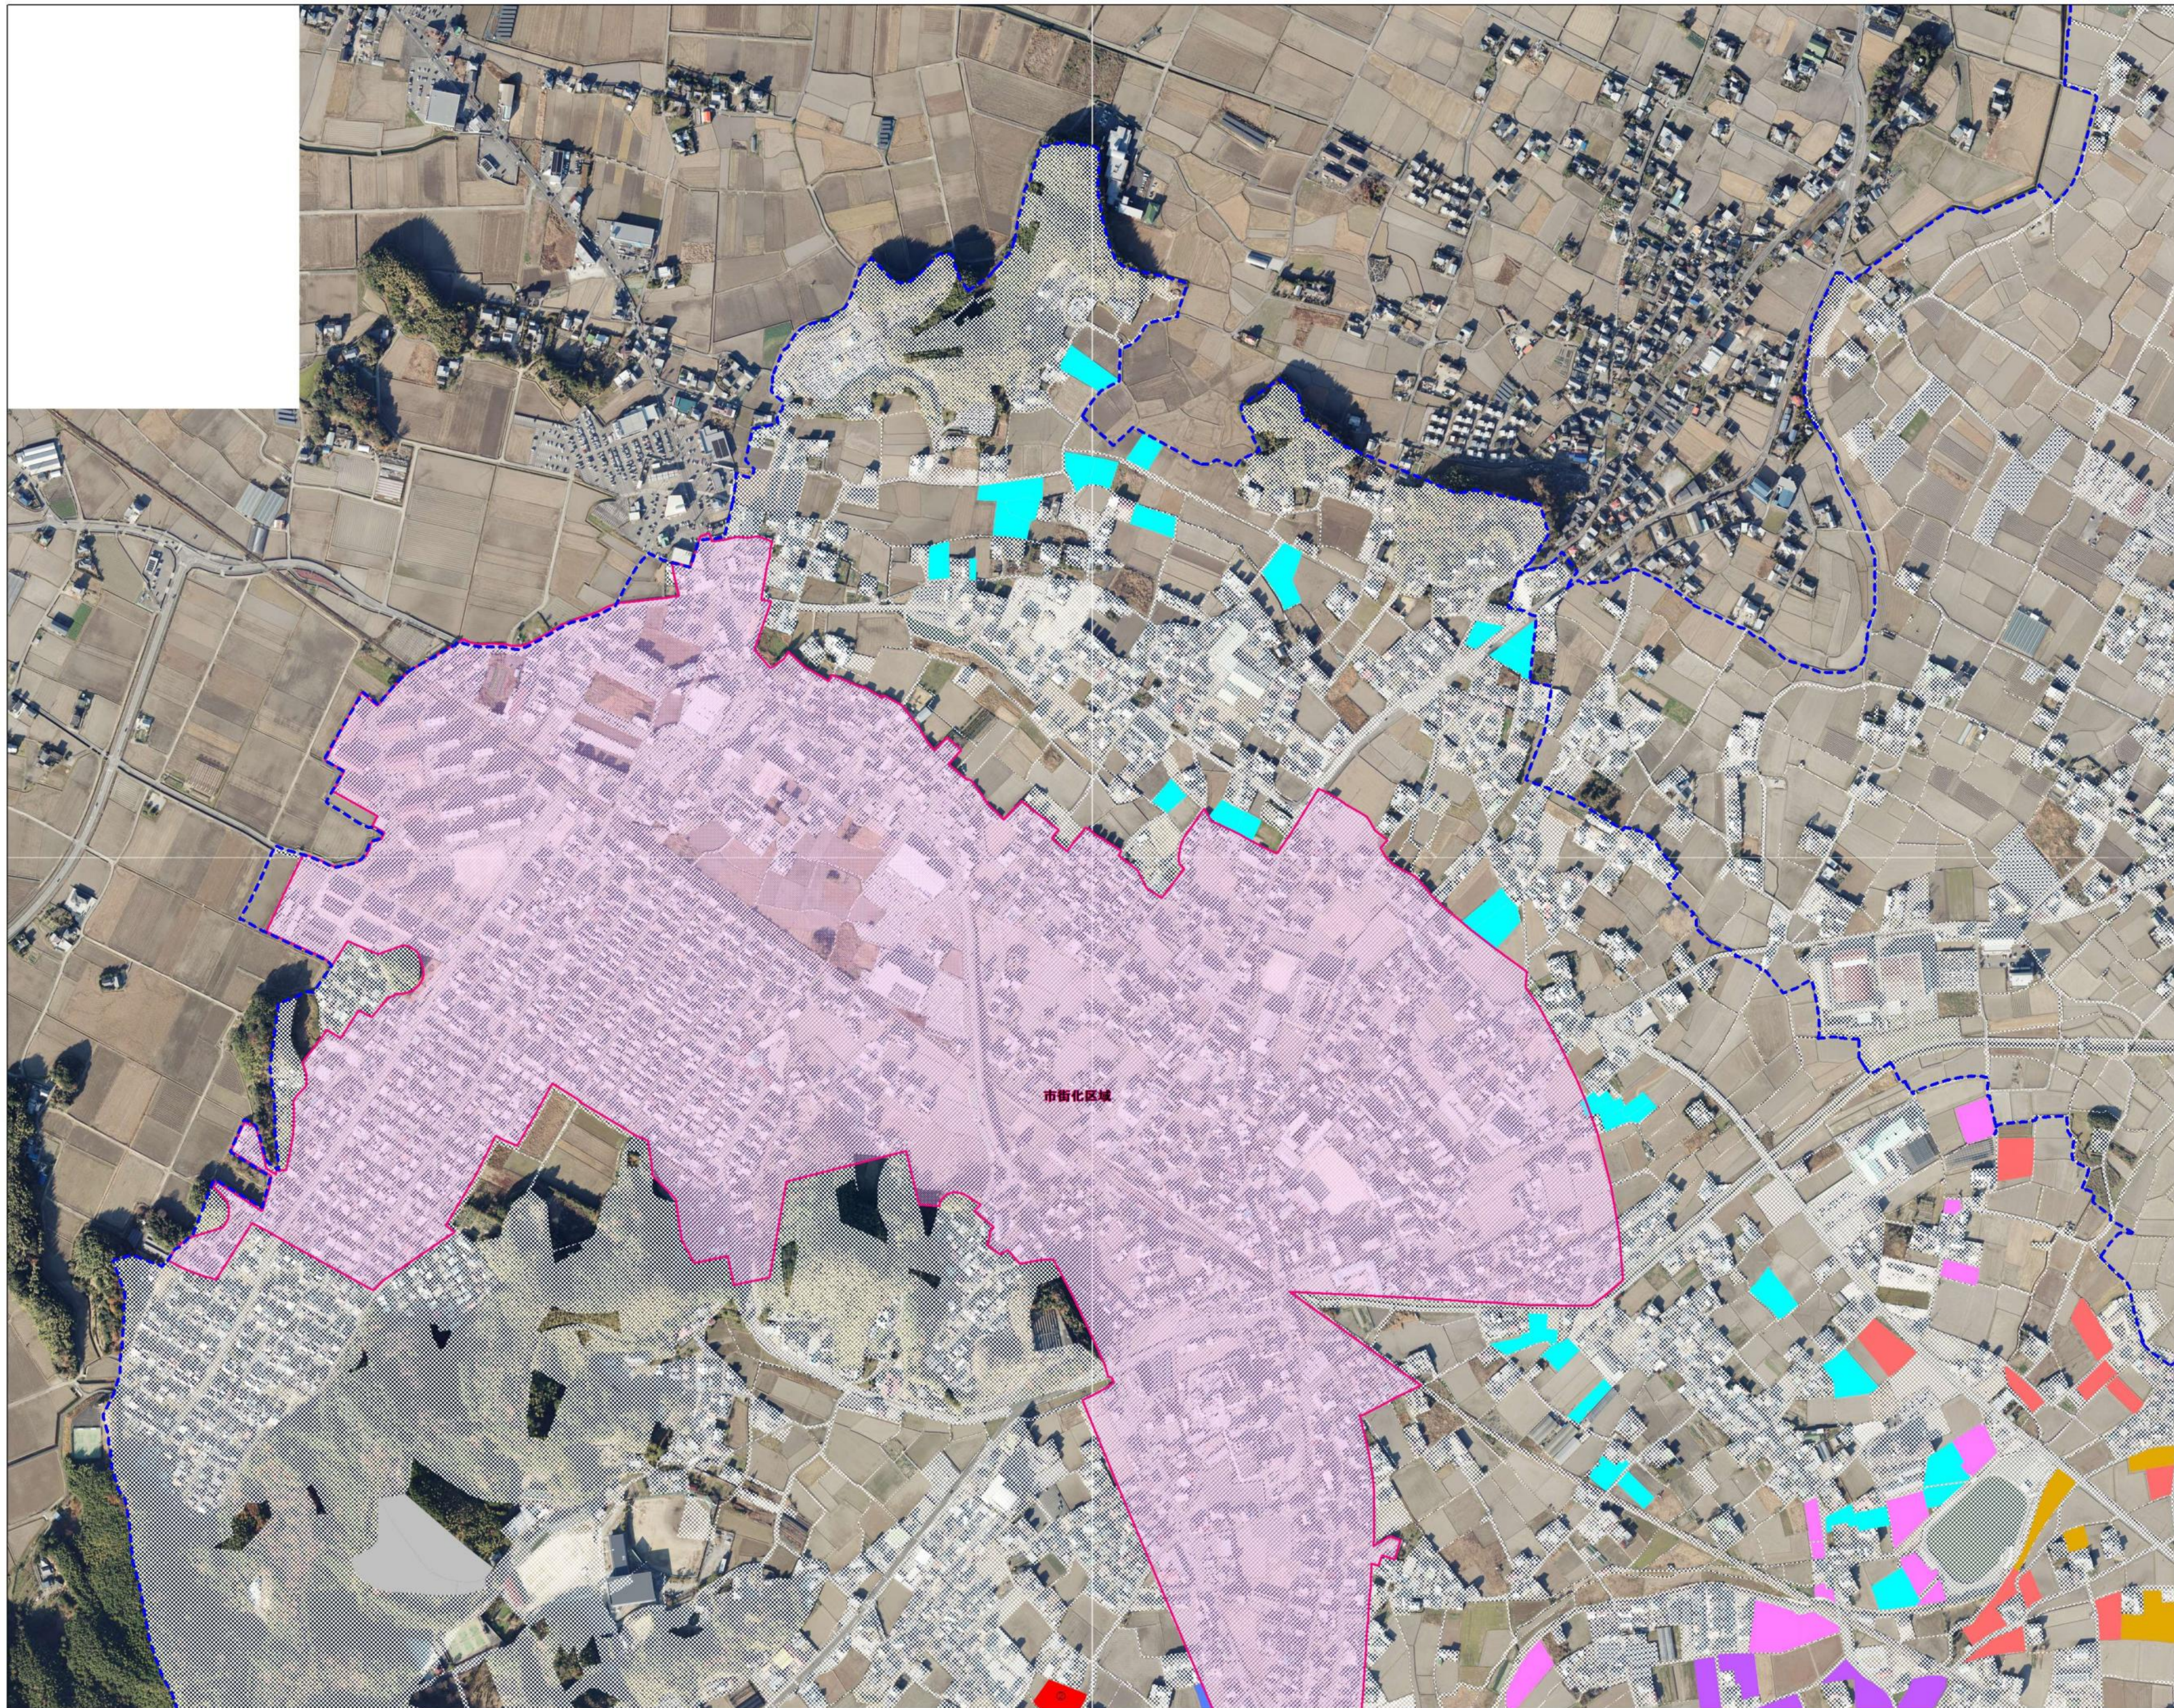

羽ノ浦地区 1

---	地域計画区域
---	市街化区域(区域外)
---	地域計画区域外
■	農業用施設
A	■
B	■
C	■
D	■
E	■
F	■
G	■
H	■
I	■
J	■
K	■
L	■
M	■
N	■
O	■
P	①
Q	②
R	③
S	④
T	⑤
U	⑥
V	⑦
W	①
X	②

羽ノ浦地区 2

	地域計画区域
	市街化区域 (区域外)
	地域計画区域外
	農業用施設
A	
B	
C	
D	
E	
F	
G	
H	
I	
J	
K	
L	
M	
N	
O	
P	
Q	
R	
S	
T	
U	
V	
W	
X	

羽ノ浦地区 3

	地域計画区域
	市街化区域（区域外）
	地域計画区域外
	農業用施設
A	
B	
C	
D	
E	
F	
G	
H	
I	
J	
K	
L	
M	
N	
O	
P	
Q	
R	
S	
T	
U	
V	
W	
X	

羽ノ浦地区 4

---	地域計画区域
---	市街化区域(区域外)
---	地域計画区域外
---	農業用施設
A	---
B	---
C	---
D	---
E	---
F	---
G	---
H	---
I	---
J	---
K	---
L	---
M	---
N	---
O	---
P	①
Q	②
R	③
S	④
T	⑤
U	⑥
V	⑦
W	①
X	②