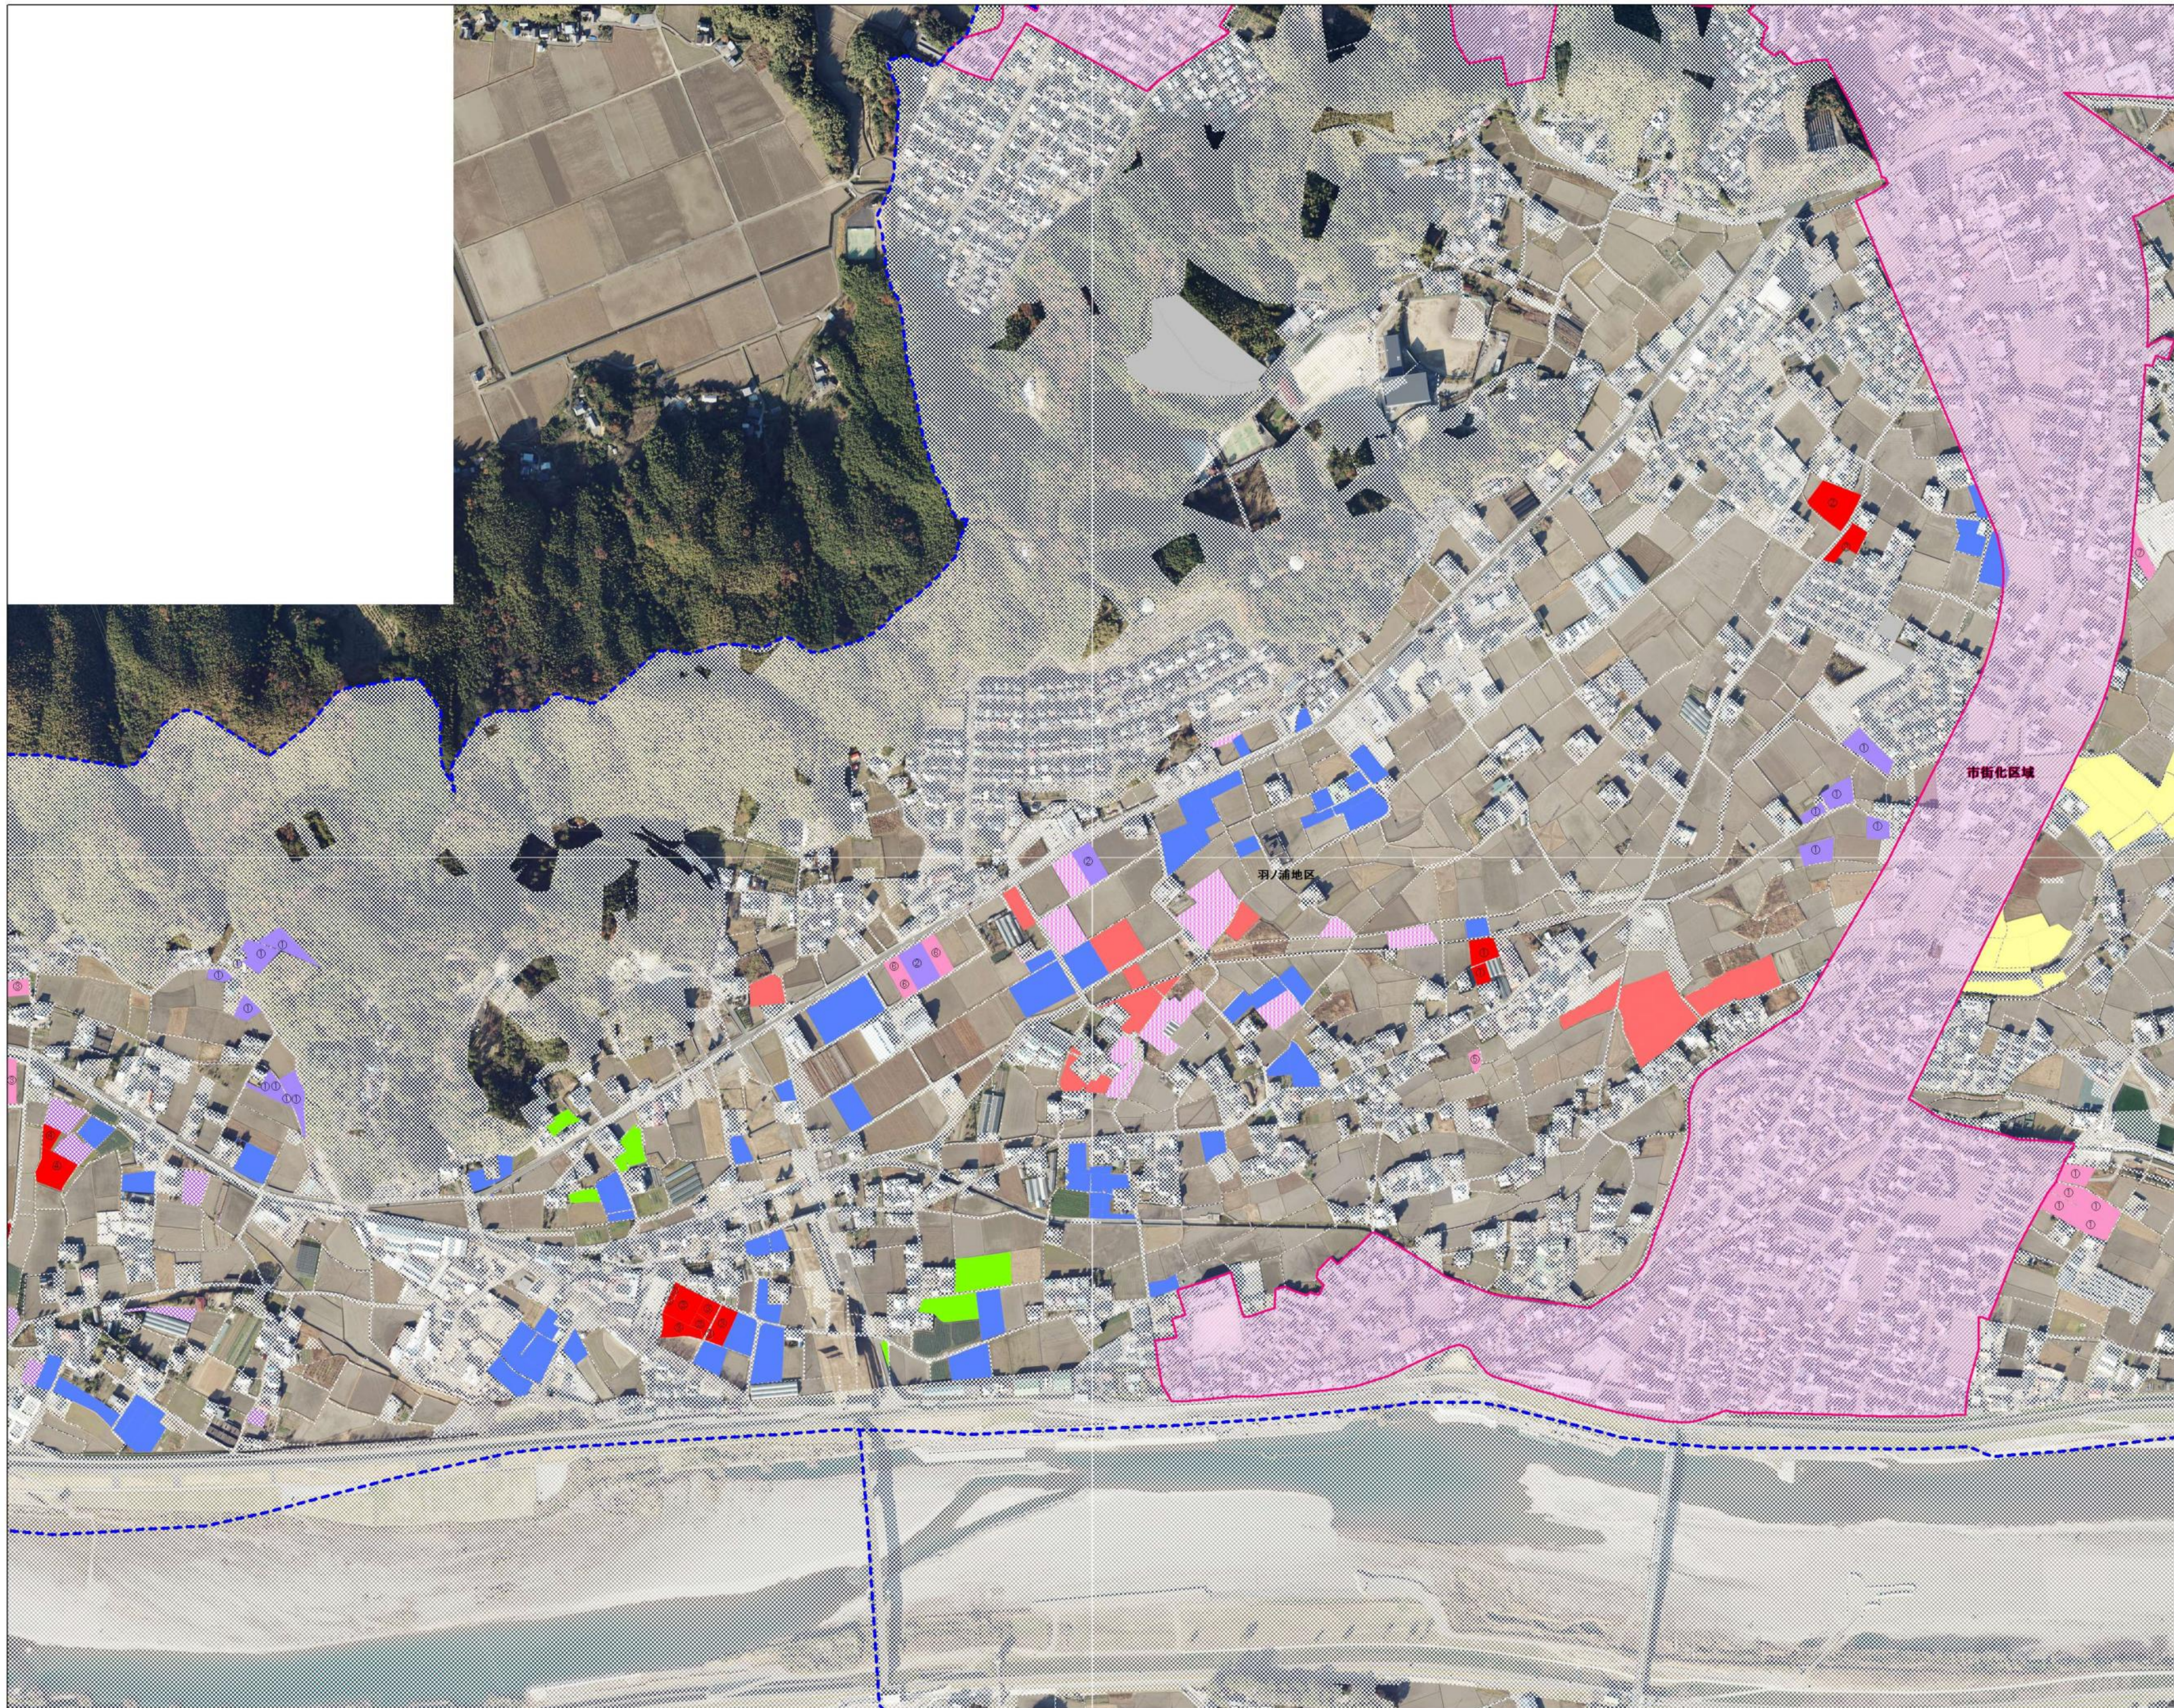

羽ノ浦地区 1

---	地域計画区域
---	市街化区域(区域外)
---	地域計画区域外
■	農業用施設
A	■
B	■
C	■
D	■
E	■
F	■
G	■
H	■
I	■
J	■
K	■
L	■
M	■
N	■
O	■
P	①
Q	②
R	③
S	④
T	⑤
U	⑥
V	⑦
W	①
X	②

羽ノ浦地区 2

	地域計画区域
	市街化区域 (区域外)
	地域計画区域外
	農業用施設
A	
B	
C	
D	
E	
F	
G	
H	
I	
J	
K	
L	
M	
N	
O	
P	
Q	
R	
S	
T	
U	
V	
W	
X	

羽ノ浦地区 3

	地域計画区域
	市街化区域（区域外）
	地域計画区域外
	農業用施設
A	
B	
C	
D	
E	
F	
G	
H	
I	
J	
K	
L	
M	
N	
O	
P	
Q	
R	
S	
T	
U	
V	
W	
X	

羽ノ浦地区 4

---	地域計画区域
---	市街化区域(区域外)
---	地域計画区域外
---	農業用施設
A	---
B	---
C	---
D	---
E	---
F	---
G	---
H	---
I	---
J	---
K	---
L	---
M	---
N	---
O	---
P	①
Q	②
R	③
S	④
T	⑤
U	⑥
V	⑦
W	①
X	②