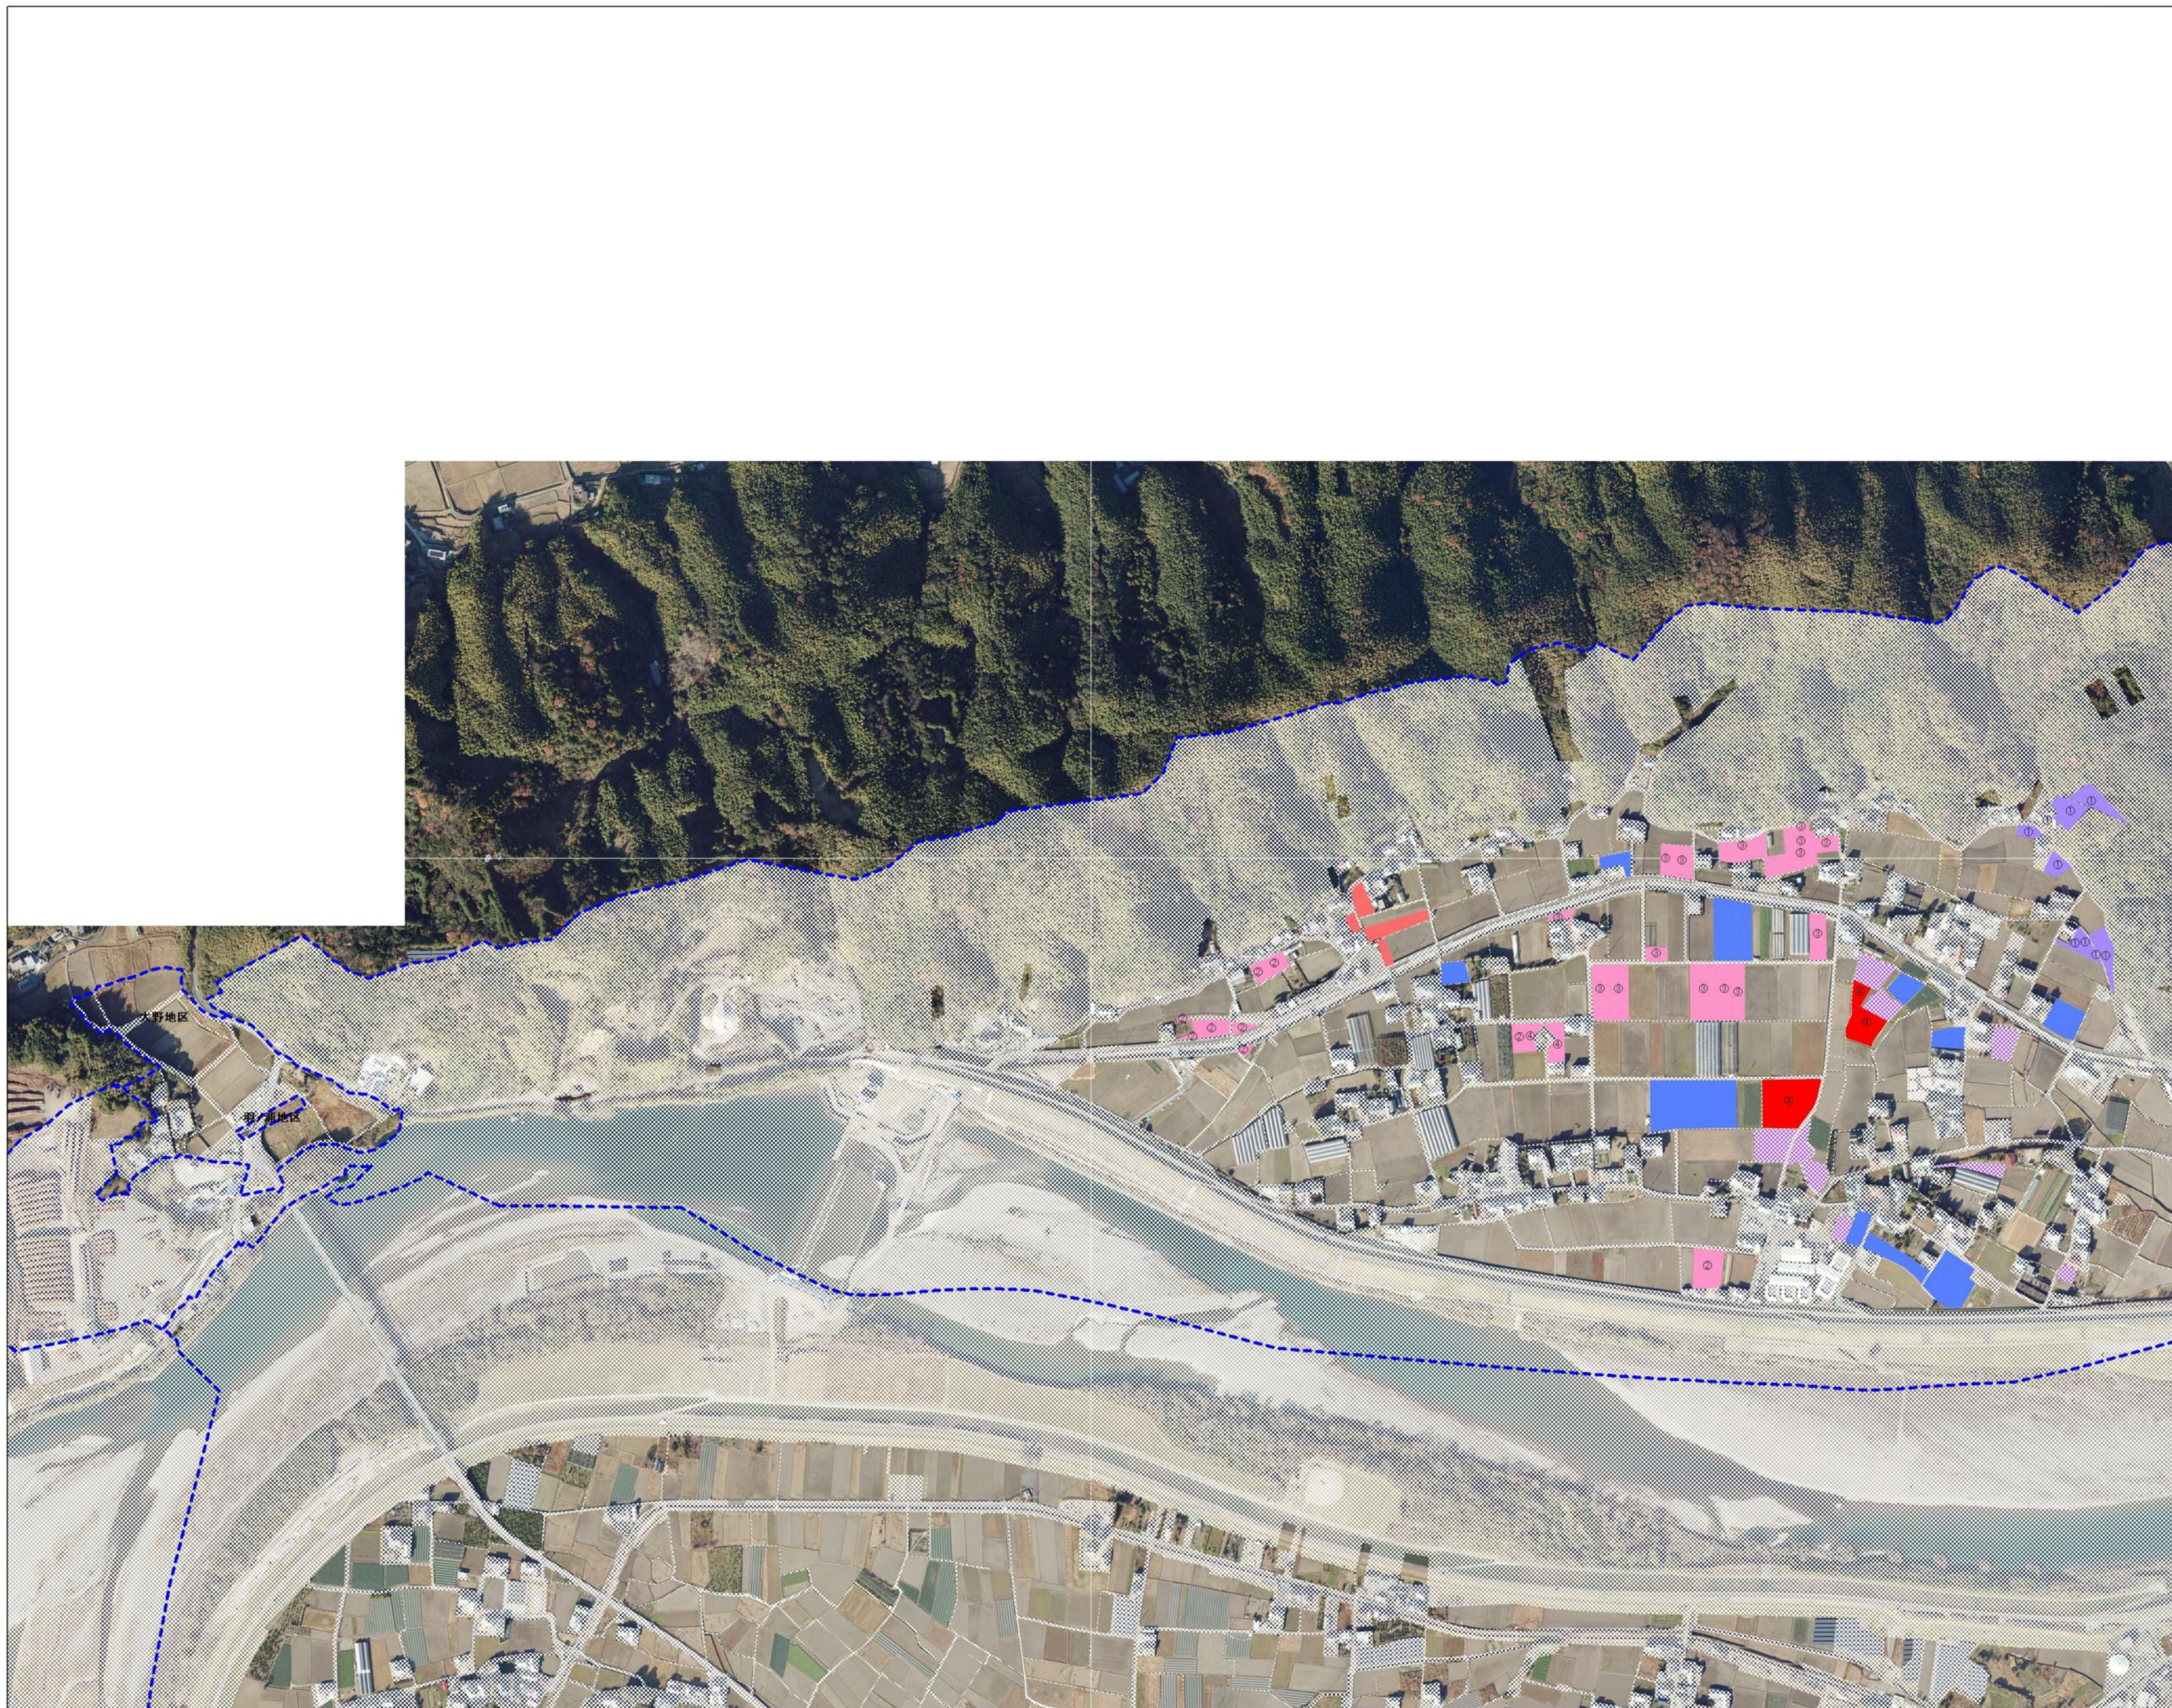

羽ノ浦地区 1

---	地域計画区域
---	市街化区域(区域外)
---	地域計画区域外
■	農業用施設
A	■
B	■
C	■
D	■
E	■
F	■
G	■
H	■
I	■
J	■
K	■
L	■
M	■
N	■
O	■
P	①
Q	②
R	③
S	④
T	⑤
U	⑥
V	⑦
W	①
X	②

羽ノ浦地区 2

	地域計画区域
	市街化区域 (区域外)
	地域計画区域外
	農業用施設
A	
B	
C	
D	
E	
F	
G	
H	
I	
J	
K	
L	
M	
N	
O	
P	
Q	
R	
S	
T	
U	
V	
W	
X	

羽ノ浦地区 3

	地域計画区域
	市街化区域（区域外）
	地域計画区域外
	農業用施設
A	
B	
C	
D	
E	
F	
G	
H	
I	
J	
K	
L	
M	
N	
O	
P	
Q	
R	
S	
T	
U	
V	
W	
X	

羽ノ浦地区 4

---	地域計画区域
---	市街化区域(区域外)
---	地域計画区域外
---	農業用施設
A	---
B	---
C	---
D	---
E	---
F	---
G	---
H	---
I	---
J	---
K	---
L	---
M	---
N	---
O	---
P	①
Q	②
R	③
S	④
T	⑤
U	⑥
V	⑦
W	①
X	②