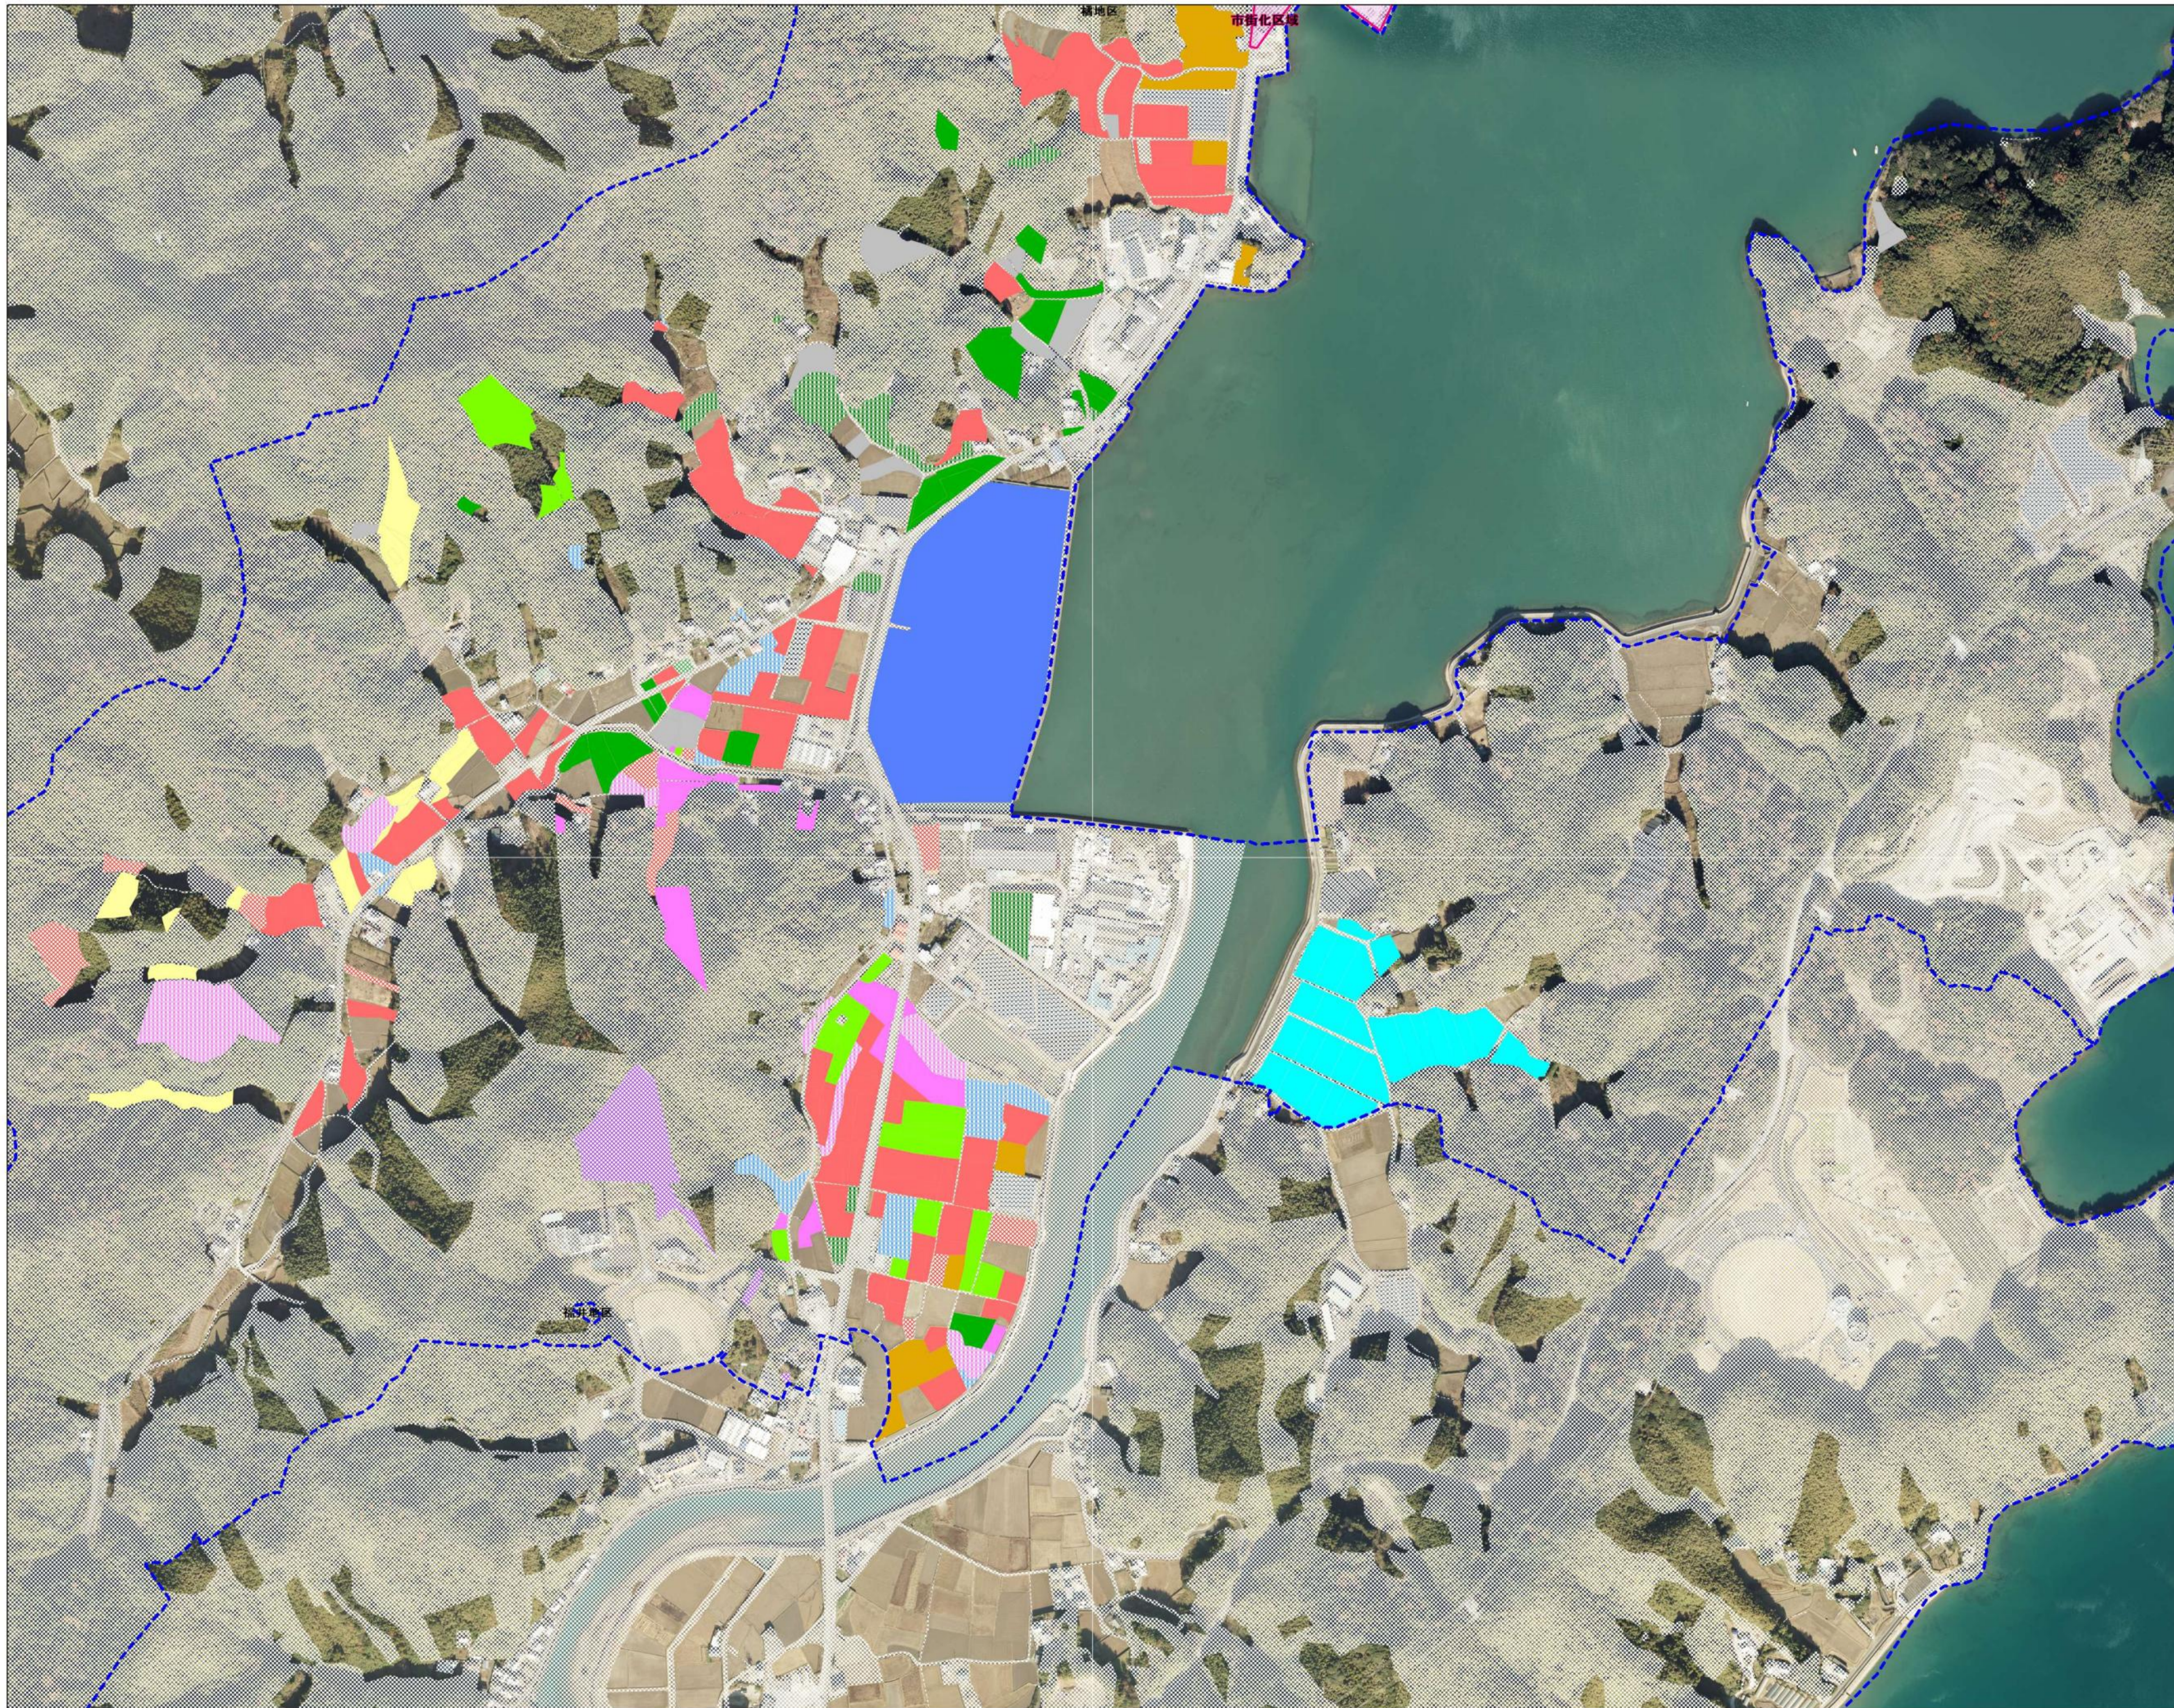

橘地区 1

	地域計画区域	
	市街化区域 (区域外)	
	地域計画区域外	
	農業用施設	
A		
B		
C		
D		
E		
F		
G		
H		
I		
J		
K		
L		
M		
N		
O		

橘地区 2

	地域計画区域	
	市街化区域（区域外）	
	地域計画区域外	
	農業用施設	
A		
B		
C		
D		
E		
F		
G		
H		
I		
J		
K		
L		
M		
N		
O		