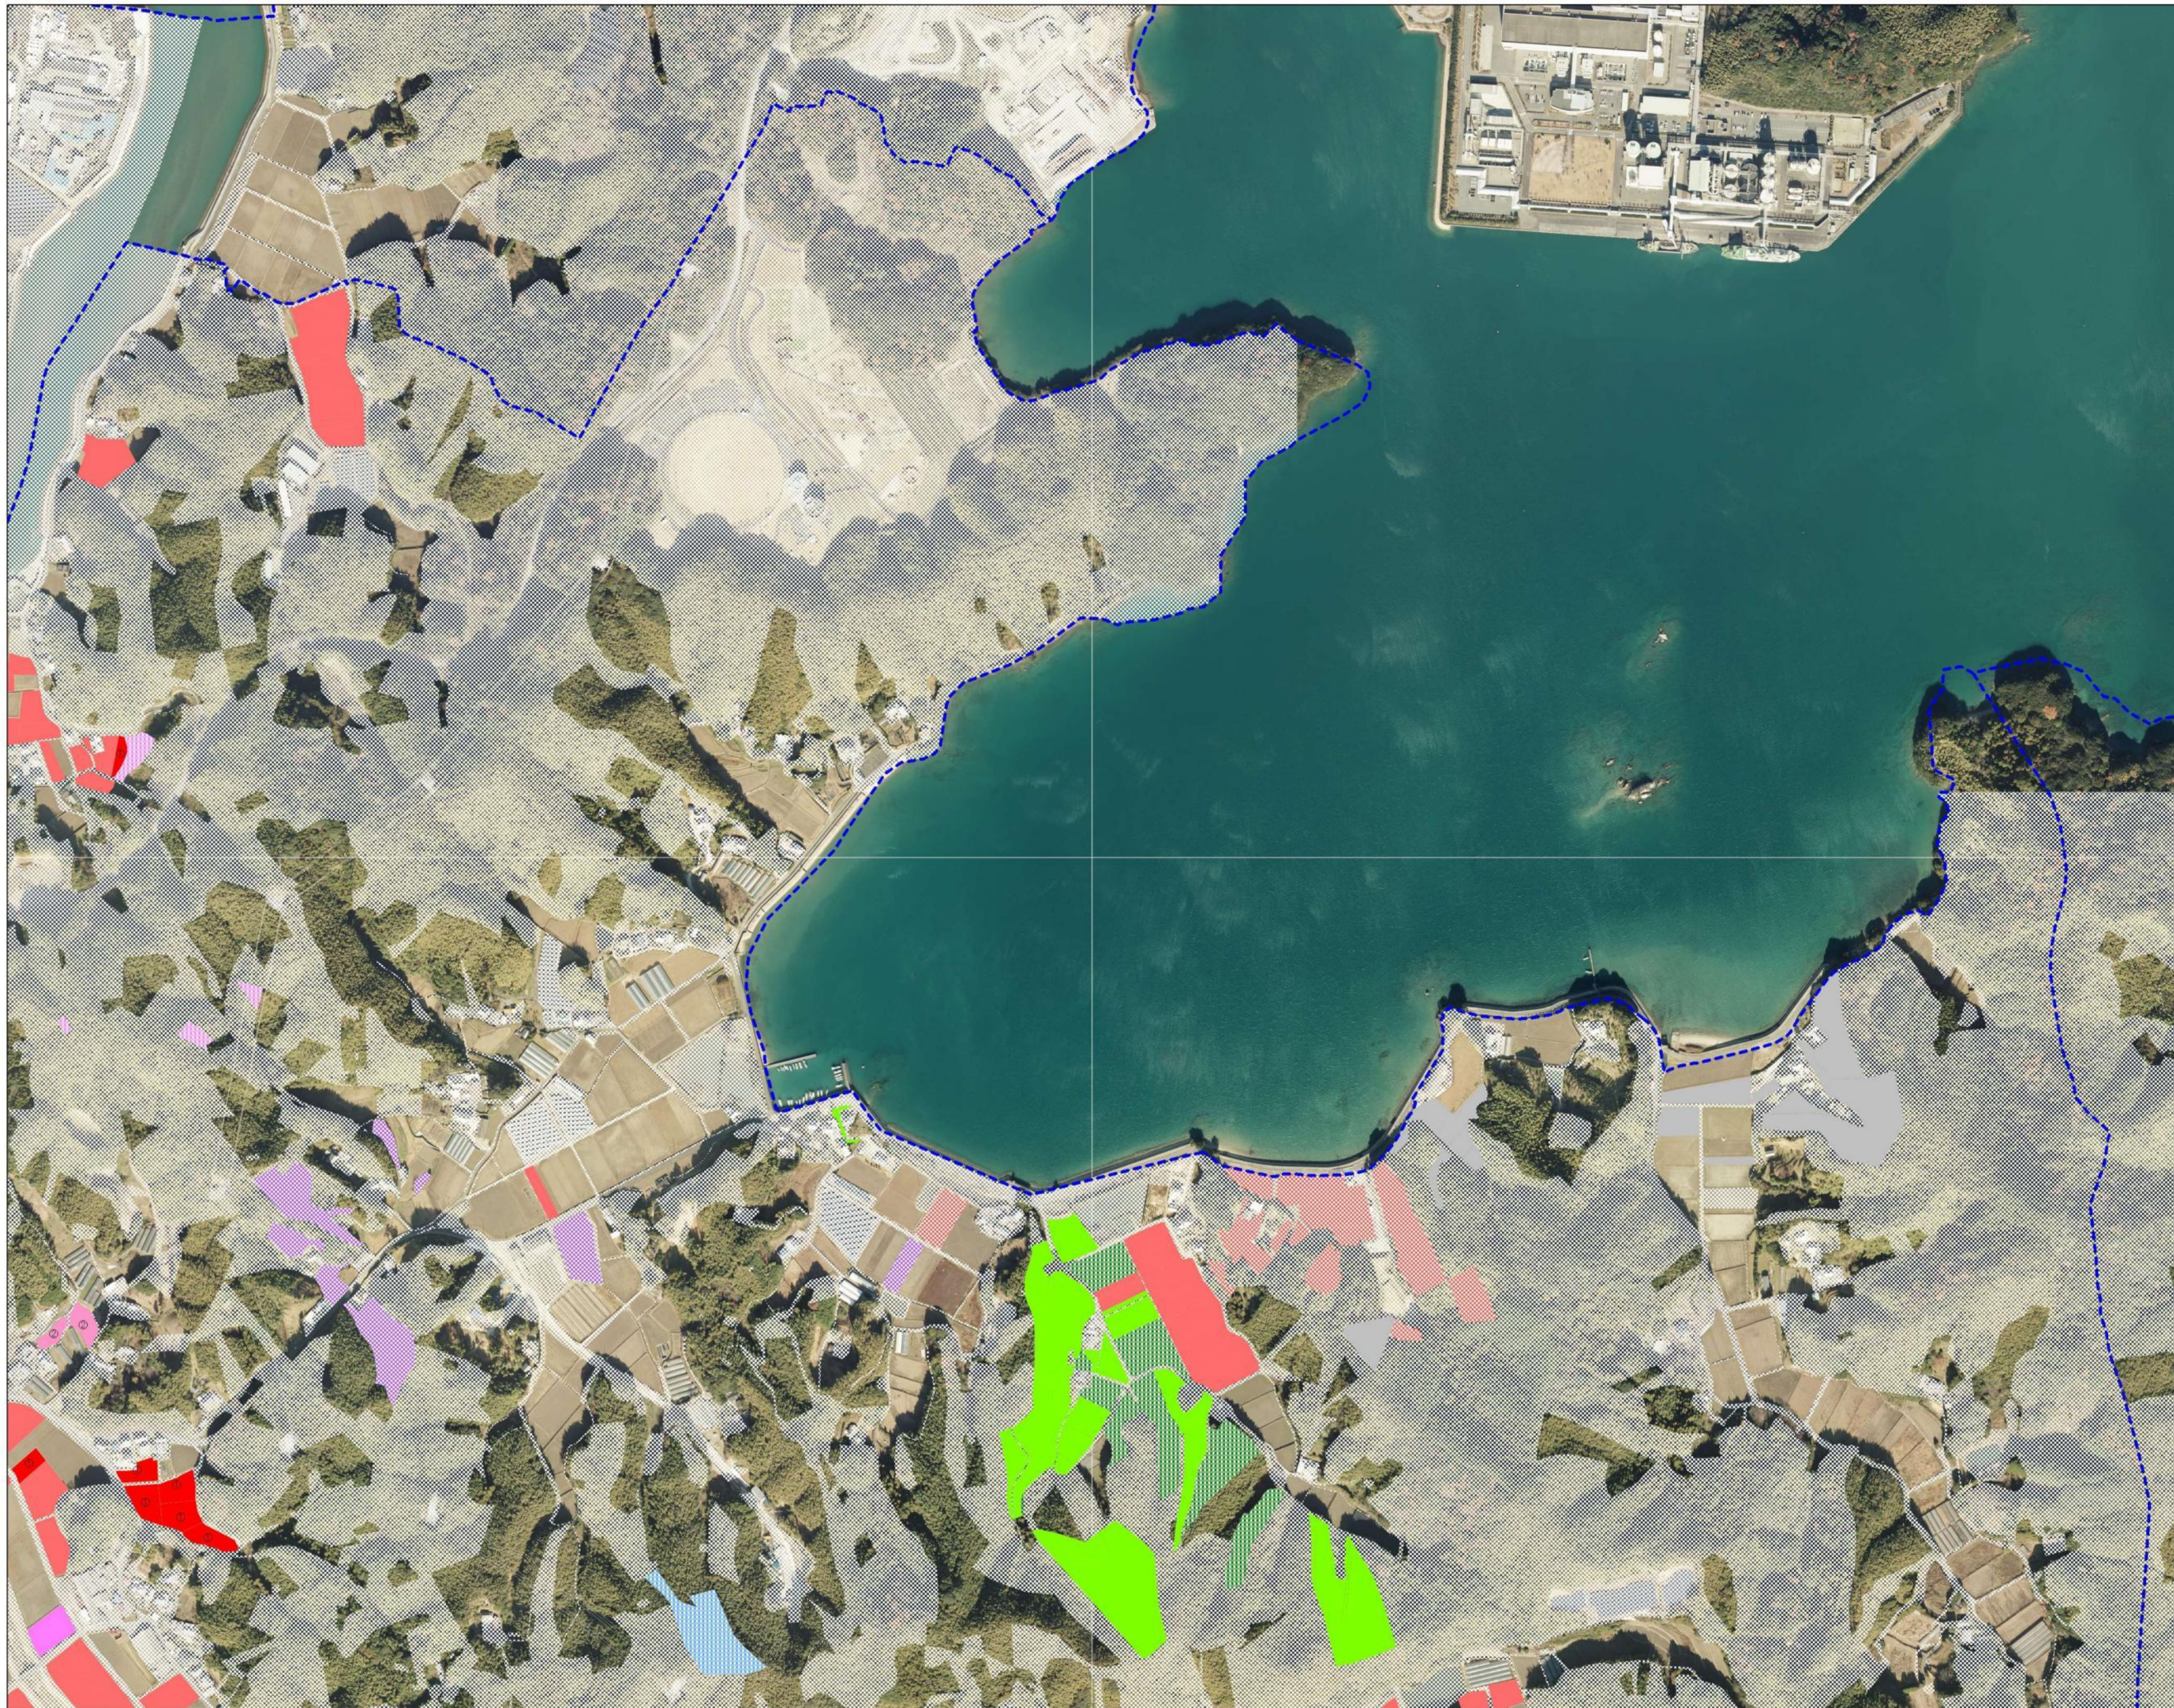

福井地区 1

	地域計画区域
	市街化区域(区域外)
	地域計画区域外
	農業用施設
A	
B	
C	
D	
E	
F	
G	
H	
J	
K	
L	
M	
N	
O	
P	
Q	
R	
S	
T	
U	
V	

福井地区 2

	地域計画区域
	市街化区域（区域外）
	地域計画区域外
	農業用施設
A	
B	
C	
D	
E	
F	
G	
H	
J	
K	
L	
M	
N	
O	
P	
Q	
R	
S	
T	
U	
V	

福井地区 3

	地域計画区域
	市街化区域（区域外）
	地域計画区域外
	農薬用施設
A	
B	
C	
D	
E	
F	
G	
H	
J	
K	
L	
M	
N	
O	
P	
Q	①
R	①
S	②
T	③
U	④
V	⑤

福井地区 4

	地域計画区域
	市街化区域（区域外）
	地域計画区域外
	農業用施設
A	
B	
C	
D	
E	
F	
G	
H	
J	
K	
L	
M	
N	
O	
P	
Q	
R	
S	
T	
U	
V	