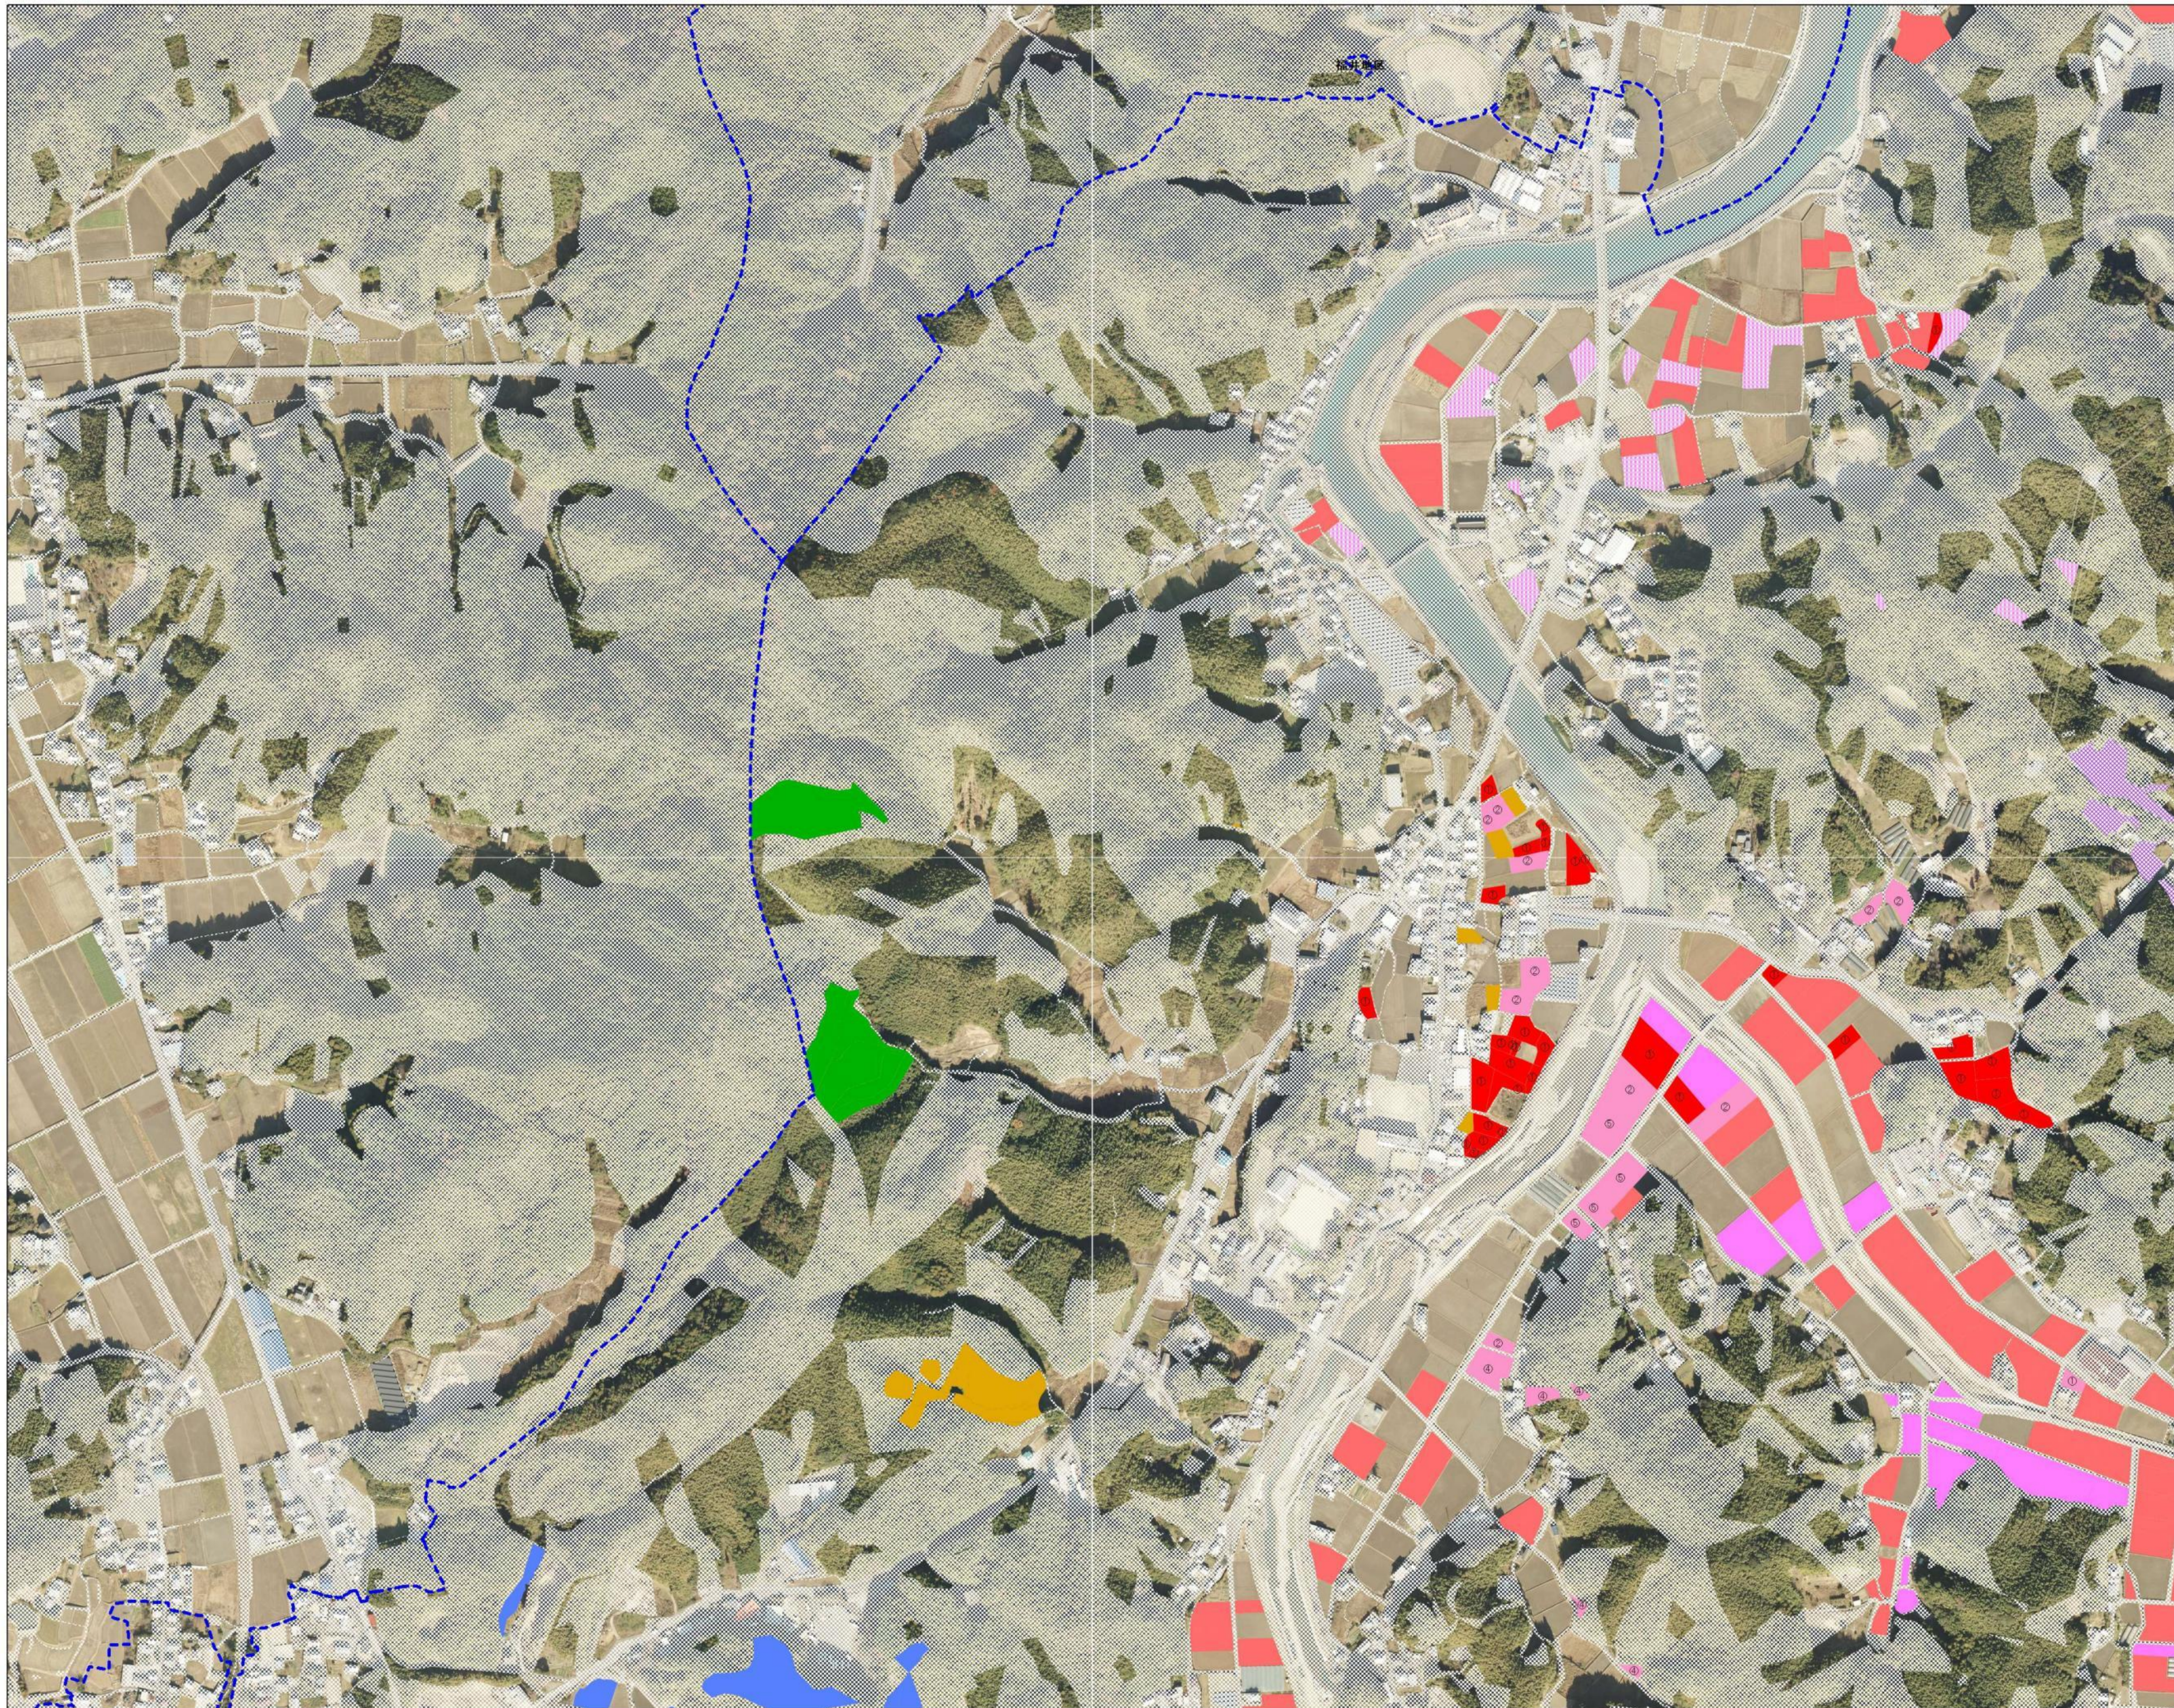

福井地区 1

	地域計画区域
	市街化区域(区域外)
	地域計画区域外
	農業用施設
A	
B	
C	
D	
E	
F	
G	
H	
J	
K	
L	
M	
N	
O	
P	
Q	
R	
S	
T	
U	
V	

福井地区 2

	地域計画区域
	市街化区域（区域外）
	地域計画区域外
	農業用施設
A	
B	
C	
D	
E	
F	
G	
H	
J	
K	
L	
M	
N	
O	
P	
Q	
R	
S	
T	
U	
V	

福井地区 3

	地域計画区域
	市街化区域（区域外）
	地域計画区域外
	農薬用施設
A	
B	
C	
D	
E	
F	
G	
H	
J	
K	
L	
M	
N	
O	
P	
Q	①
R	①
S	②
T	③
U	④
V	⑤

福井地区 4

	地域計画区域
	市街化区域（区域外）
	地域計画区域外
	農業用施設
A	
B	
C	
D	
E	
F	
G	
H	
J	
K	
L	
M	
N	
O	
P	
Q	
R	
S	
T	
U	
V	

福井地区 5

	地域計画区域
	市街化区域 (区域外)
	地域計画区域外
	農業用施設
A	
B	
C	
D	
E	
F	
G	
H	
J	
K	
L	
M	
N	
O	
P	
Q	
R	
S	
T	
U	
V	

福井地区 6

	地域計画区域
	市街化区域（区域外）
	地域計画区域外
	農業用施設
A	
B	
C	
D	
E	
F	
G	
H	
J	
K	
L	
M	
N	
O	
P	
Q	
R	
S	
T	
U	
V	