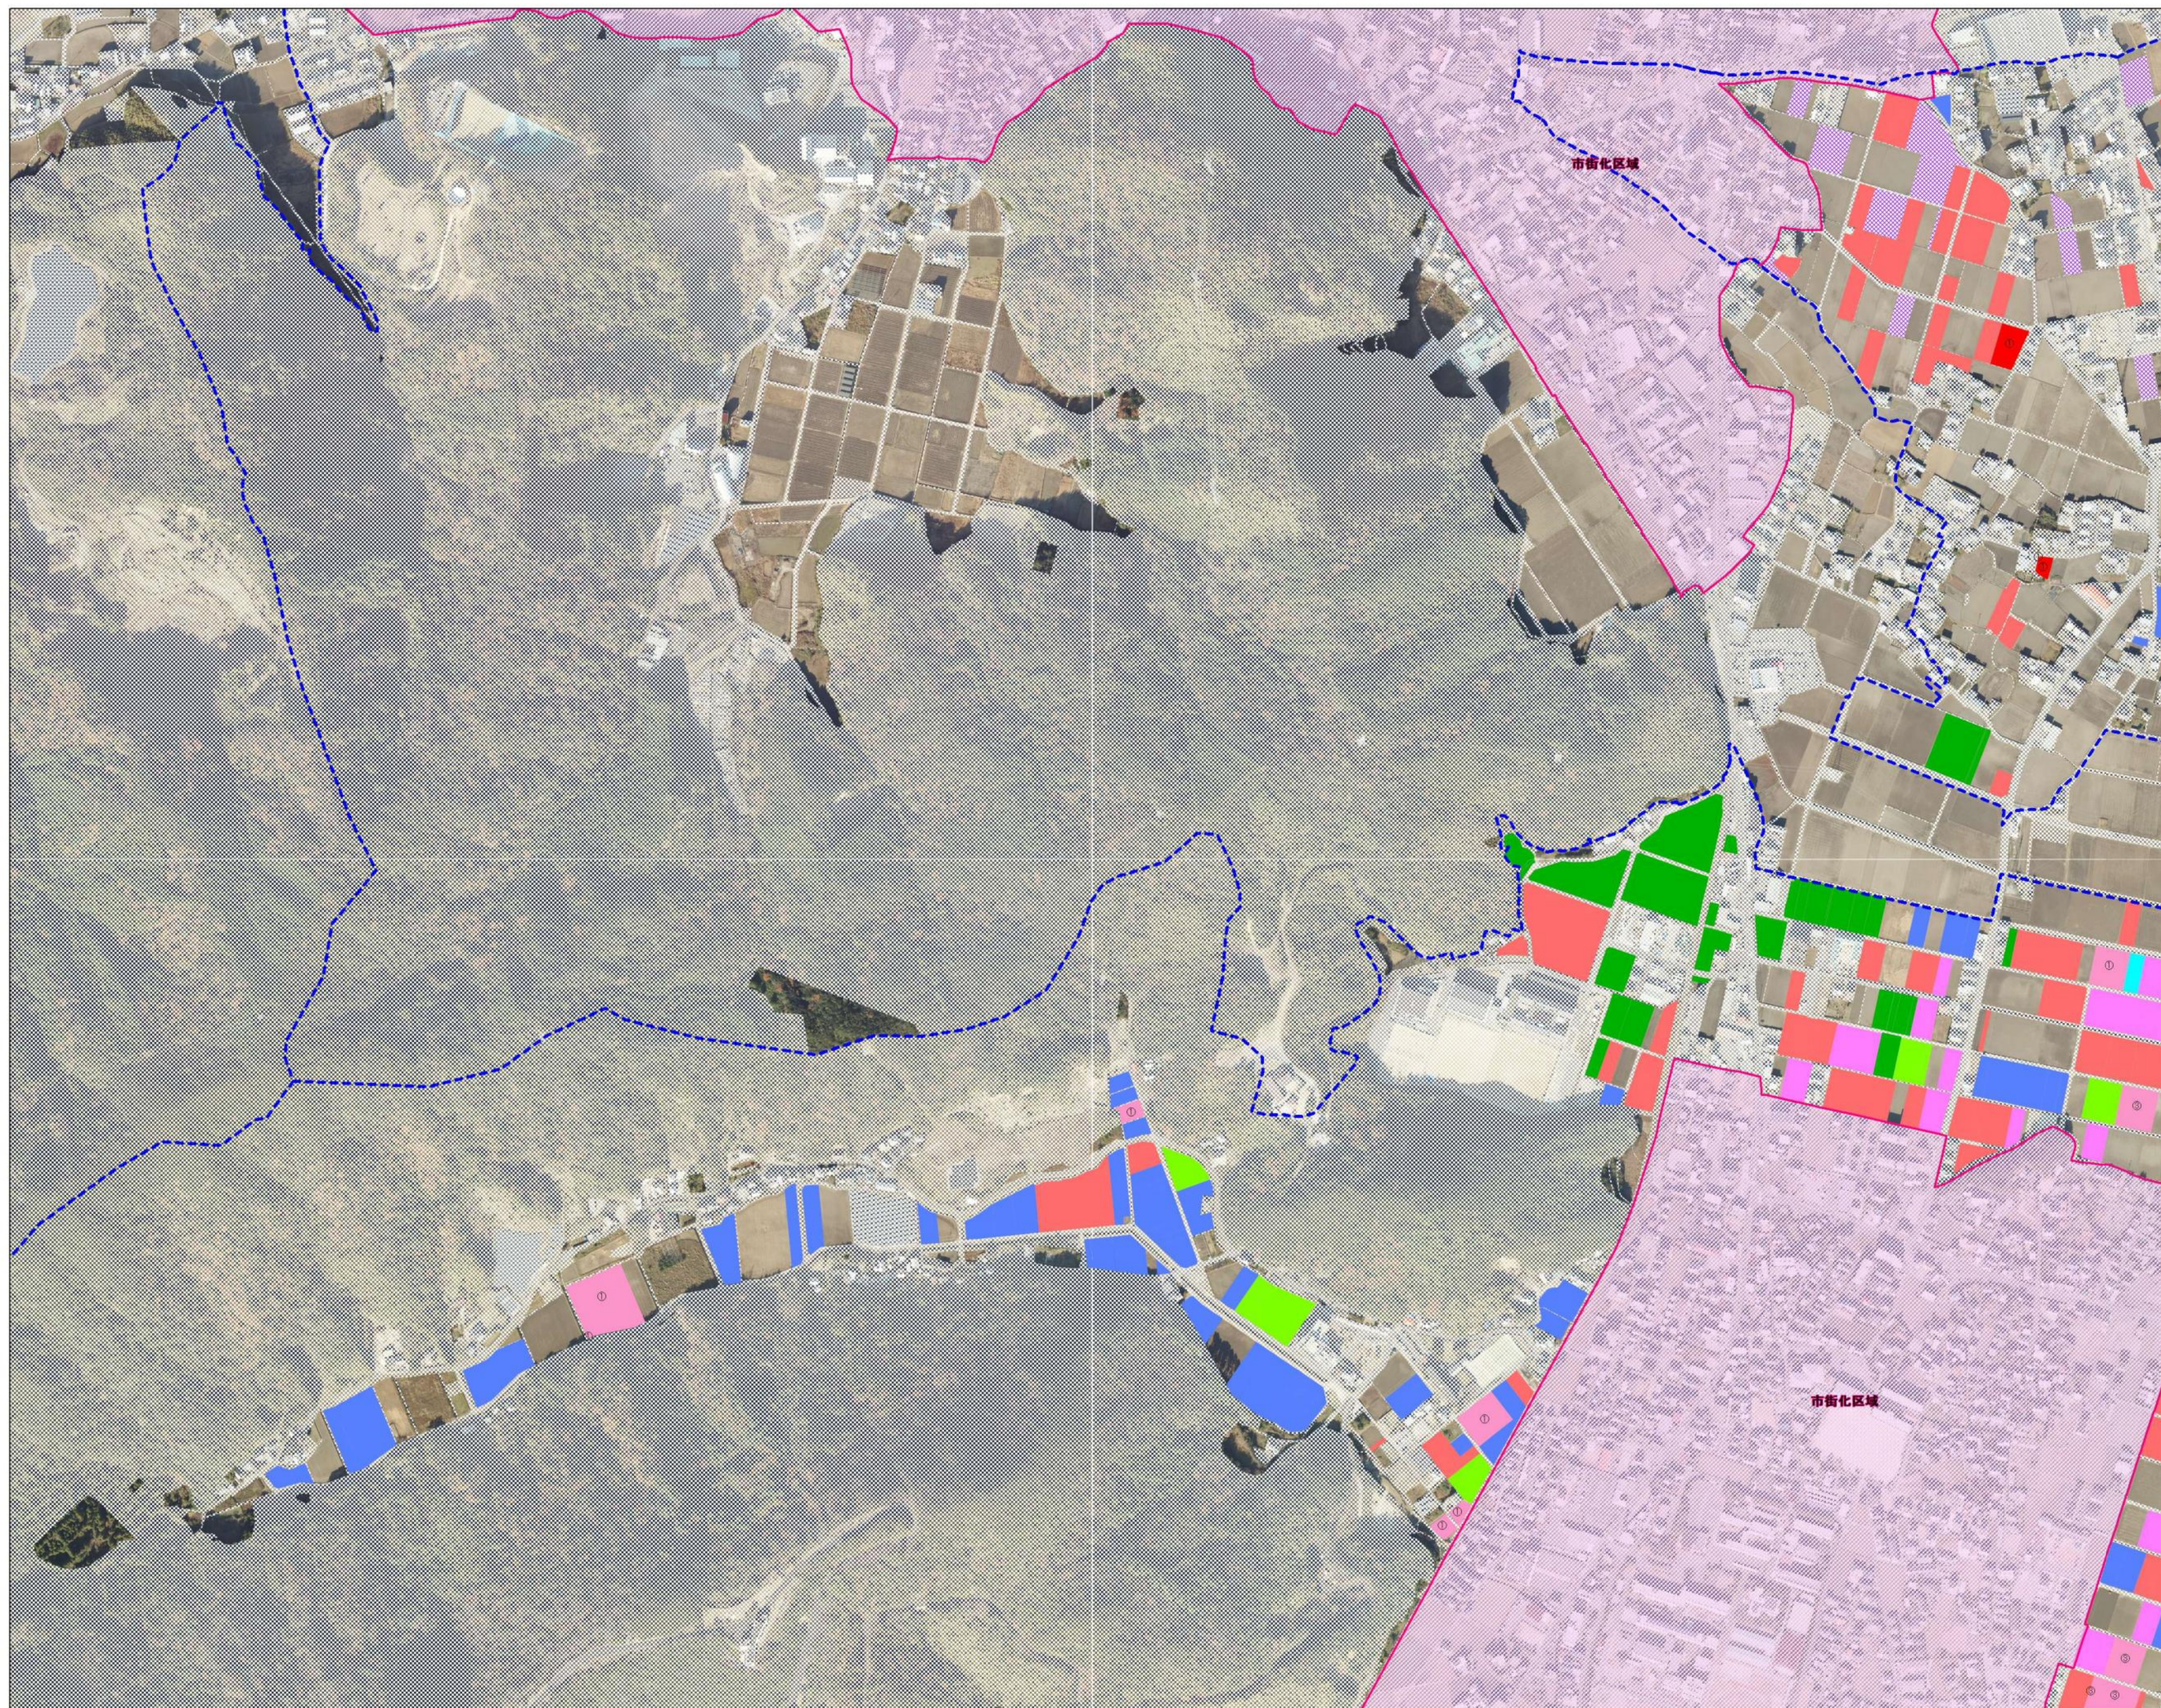

見能林地区 1

	地域計画区域
	市街化区域(区域外)
	地域計画区域外
	農業用施設
A	
B	
C	
D	
E	
F	
G	
H	
I	
J	
K	
L	
M	
O	
P	
Q	
R	
S	
T	
U	

市街化区域

見能林地区 2

	地域計画区域
	市街化区域 (区域外)
	地域計画区域外
	農業用施設
	A
	B
	C
	D
	E
	F
	G
	H
	I
	J
	K
	L
	M
	O
	P
	Q ①
	R ②
	S ③
	T ④
	U ⑤

見能林地区 3

	地域計画区域
	市街化区域 (区域外)
	地域計画区域外
	農業用施設
A	
B	
C	
D	
E	
F	
G	
H	
I	
J	
K	
L	
M	
O	
P	
Q	
R	
S	
T	
U	

見能林地区 4

	地域計画区域
	市街化区域 (区域外)
	地域計画区域外
	農業用施設
A	
B	
C	
D	
E	
F	
G	
H	
I	
J	
K	
L	
M	
O	
P	
Q	
R	
S	
T	
U	