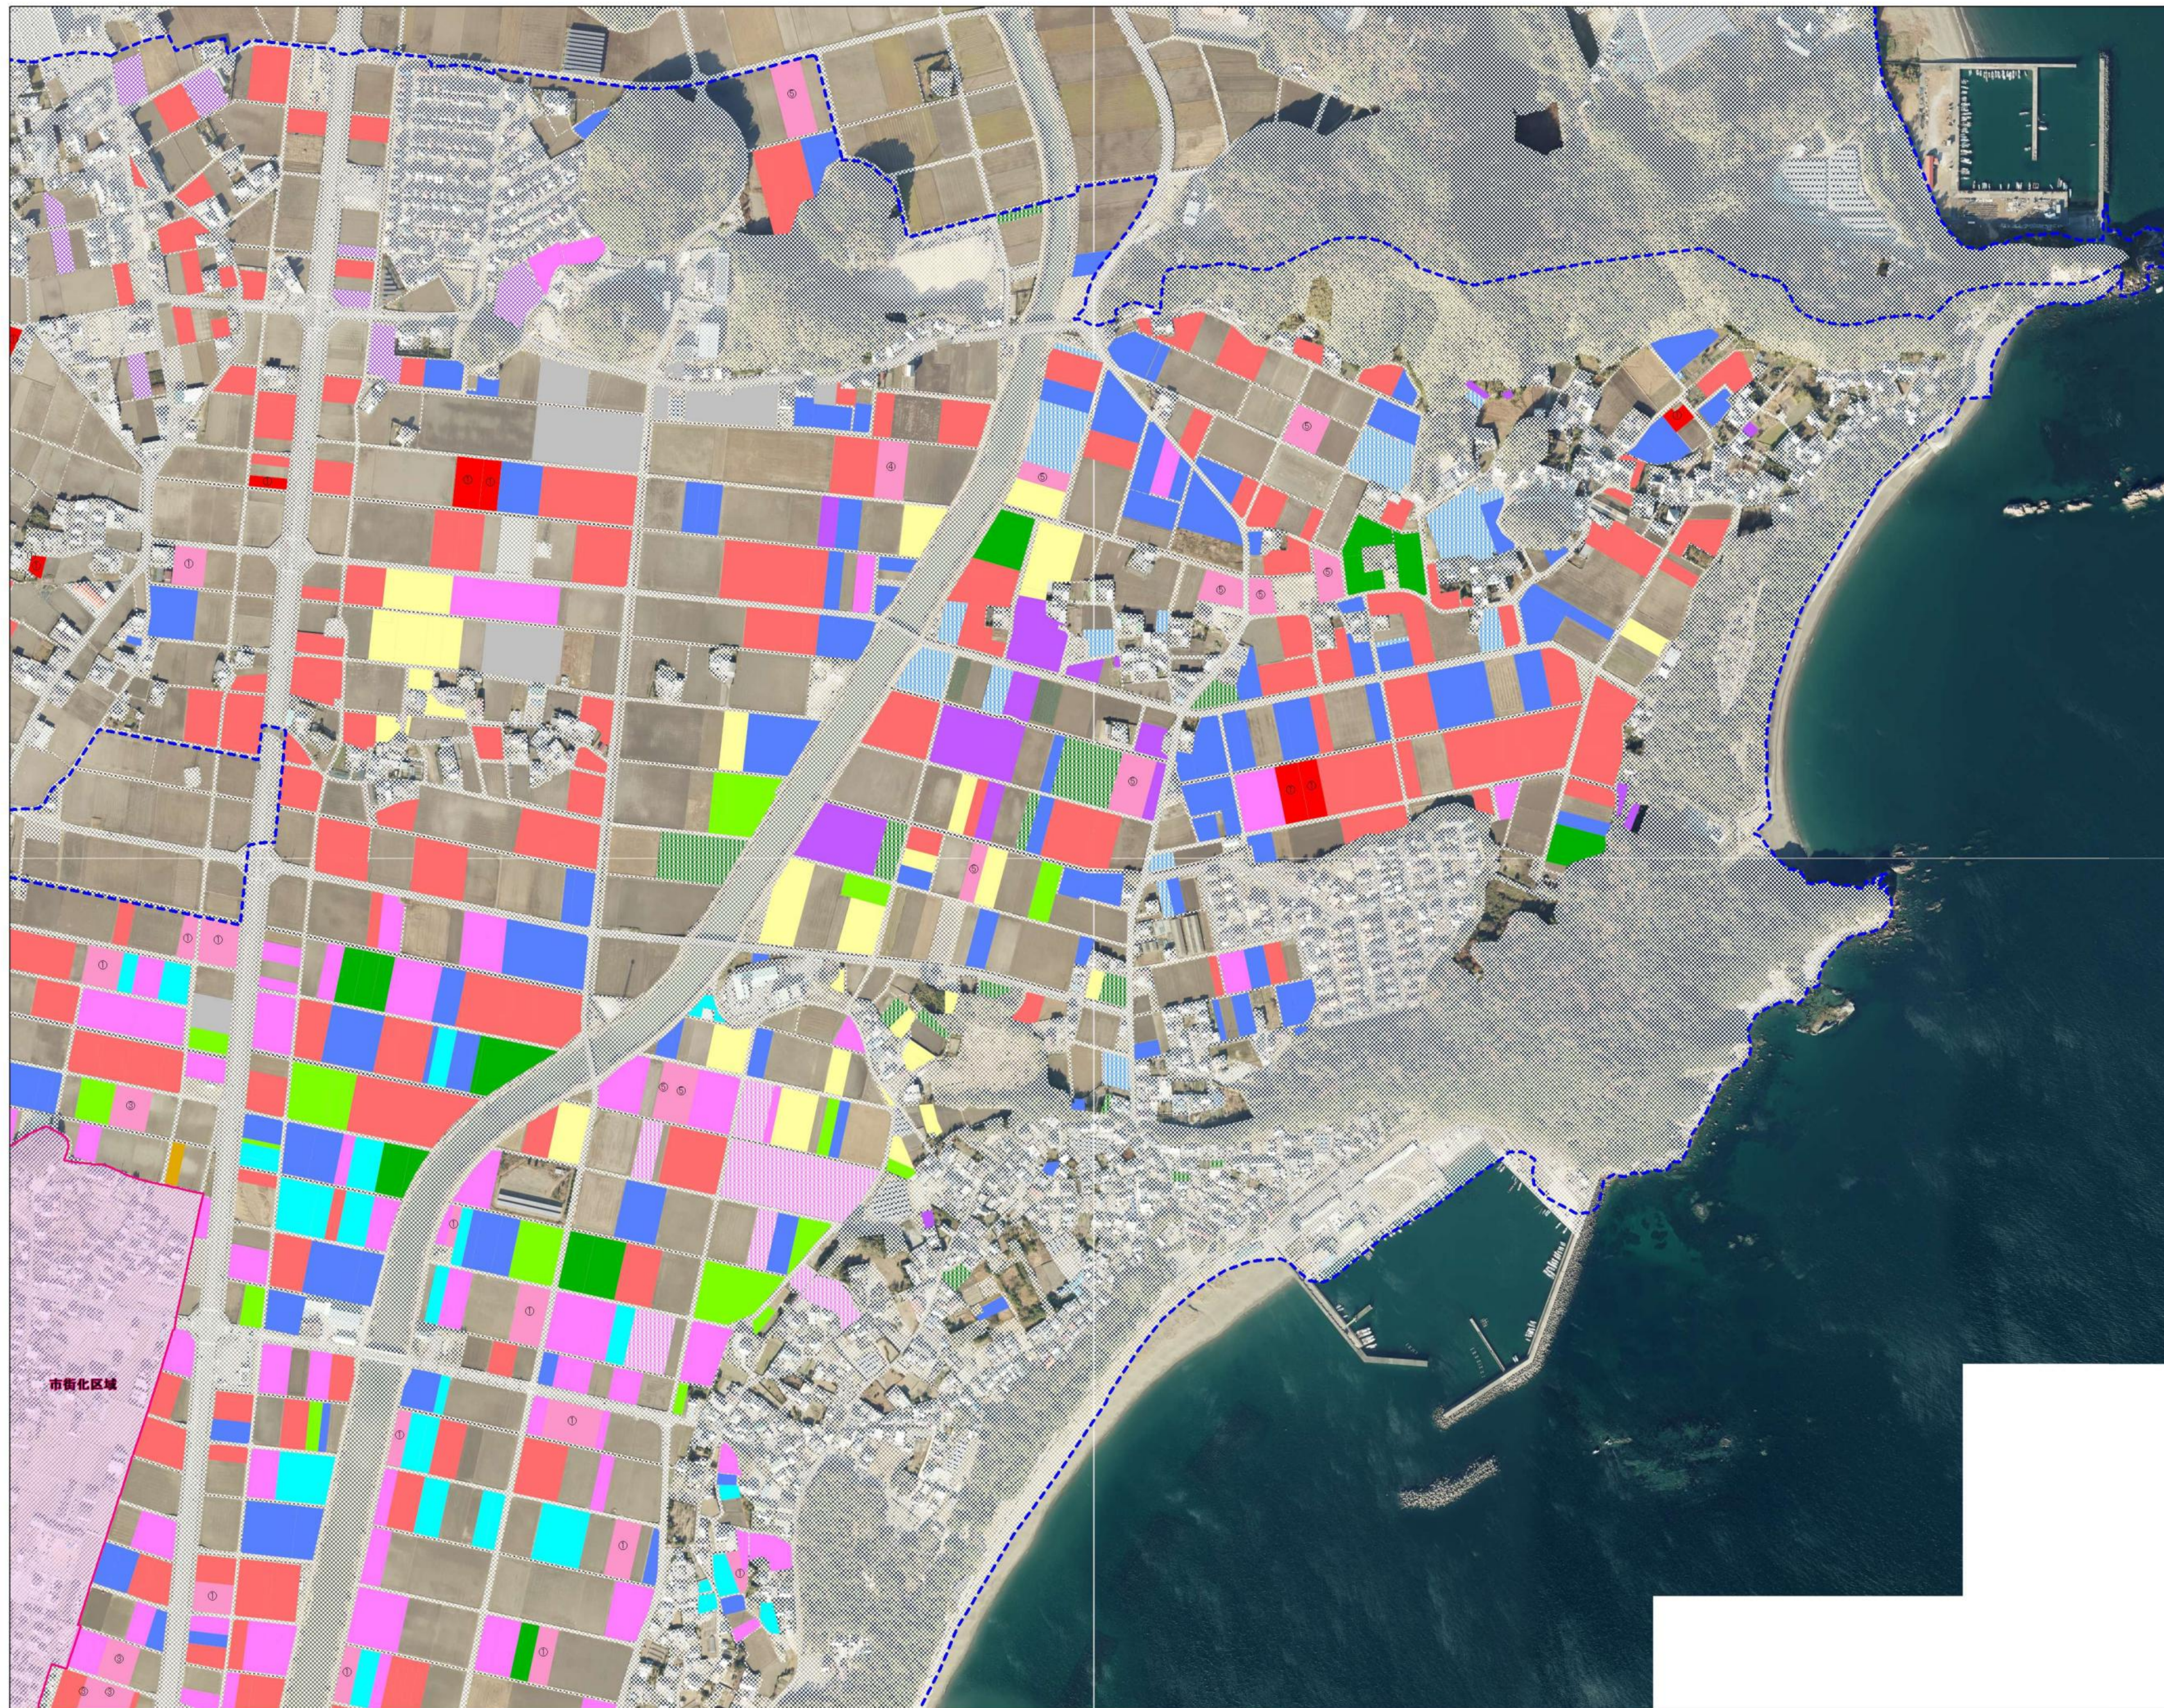

見能林地区 1

	地域計画区域
	市街化区域(区域外)
	地域計画区域外
	農業用施設
A	
B	
C	
D	
E	
F	
G	
H	
I	
J	
K	
L	
M	
O	
P	
Q	
R	
S	
T	
U	

市街化区域

見能林地区 2

	地域計画区域
	市街化区域 (区域外)
	地域計画区域外
	農業用施設
	A
	B
	C
	D
	E
	F
	G
	H
	I
	J
	K
	L
	M
	O
	P
	Q ①
	R ②
	S ③
	T ④
	U ⑤

見能林地区 3

	地域計画区域
	市街化区域 (区域外)
	地域計画区域外
	農業用施設
A	
B	
C	
D	
E	
F	
G	
H	
I	
J	
K	
L	
M	
O	
P	
Q	
R	
S	
T	
U	

見能林地区 4

	地域計画区域
	市街化区域 (区域外)
	地域計画区域外
	農業用施設
A	
B	
C	
D	
E	
F	
G	
H	
I	
J	
K	
L	
M	
O	
P	
Q	
R	
S	
T	
U	