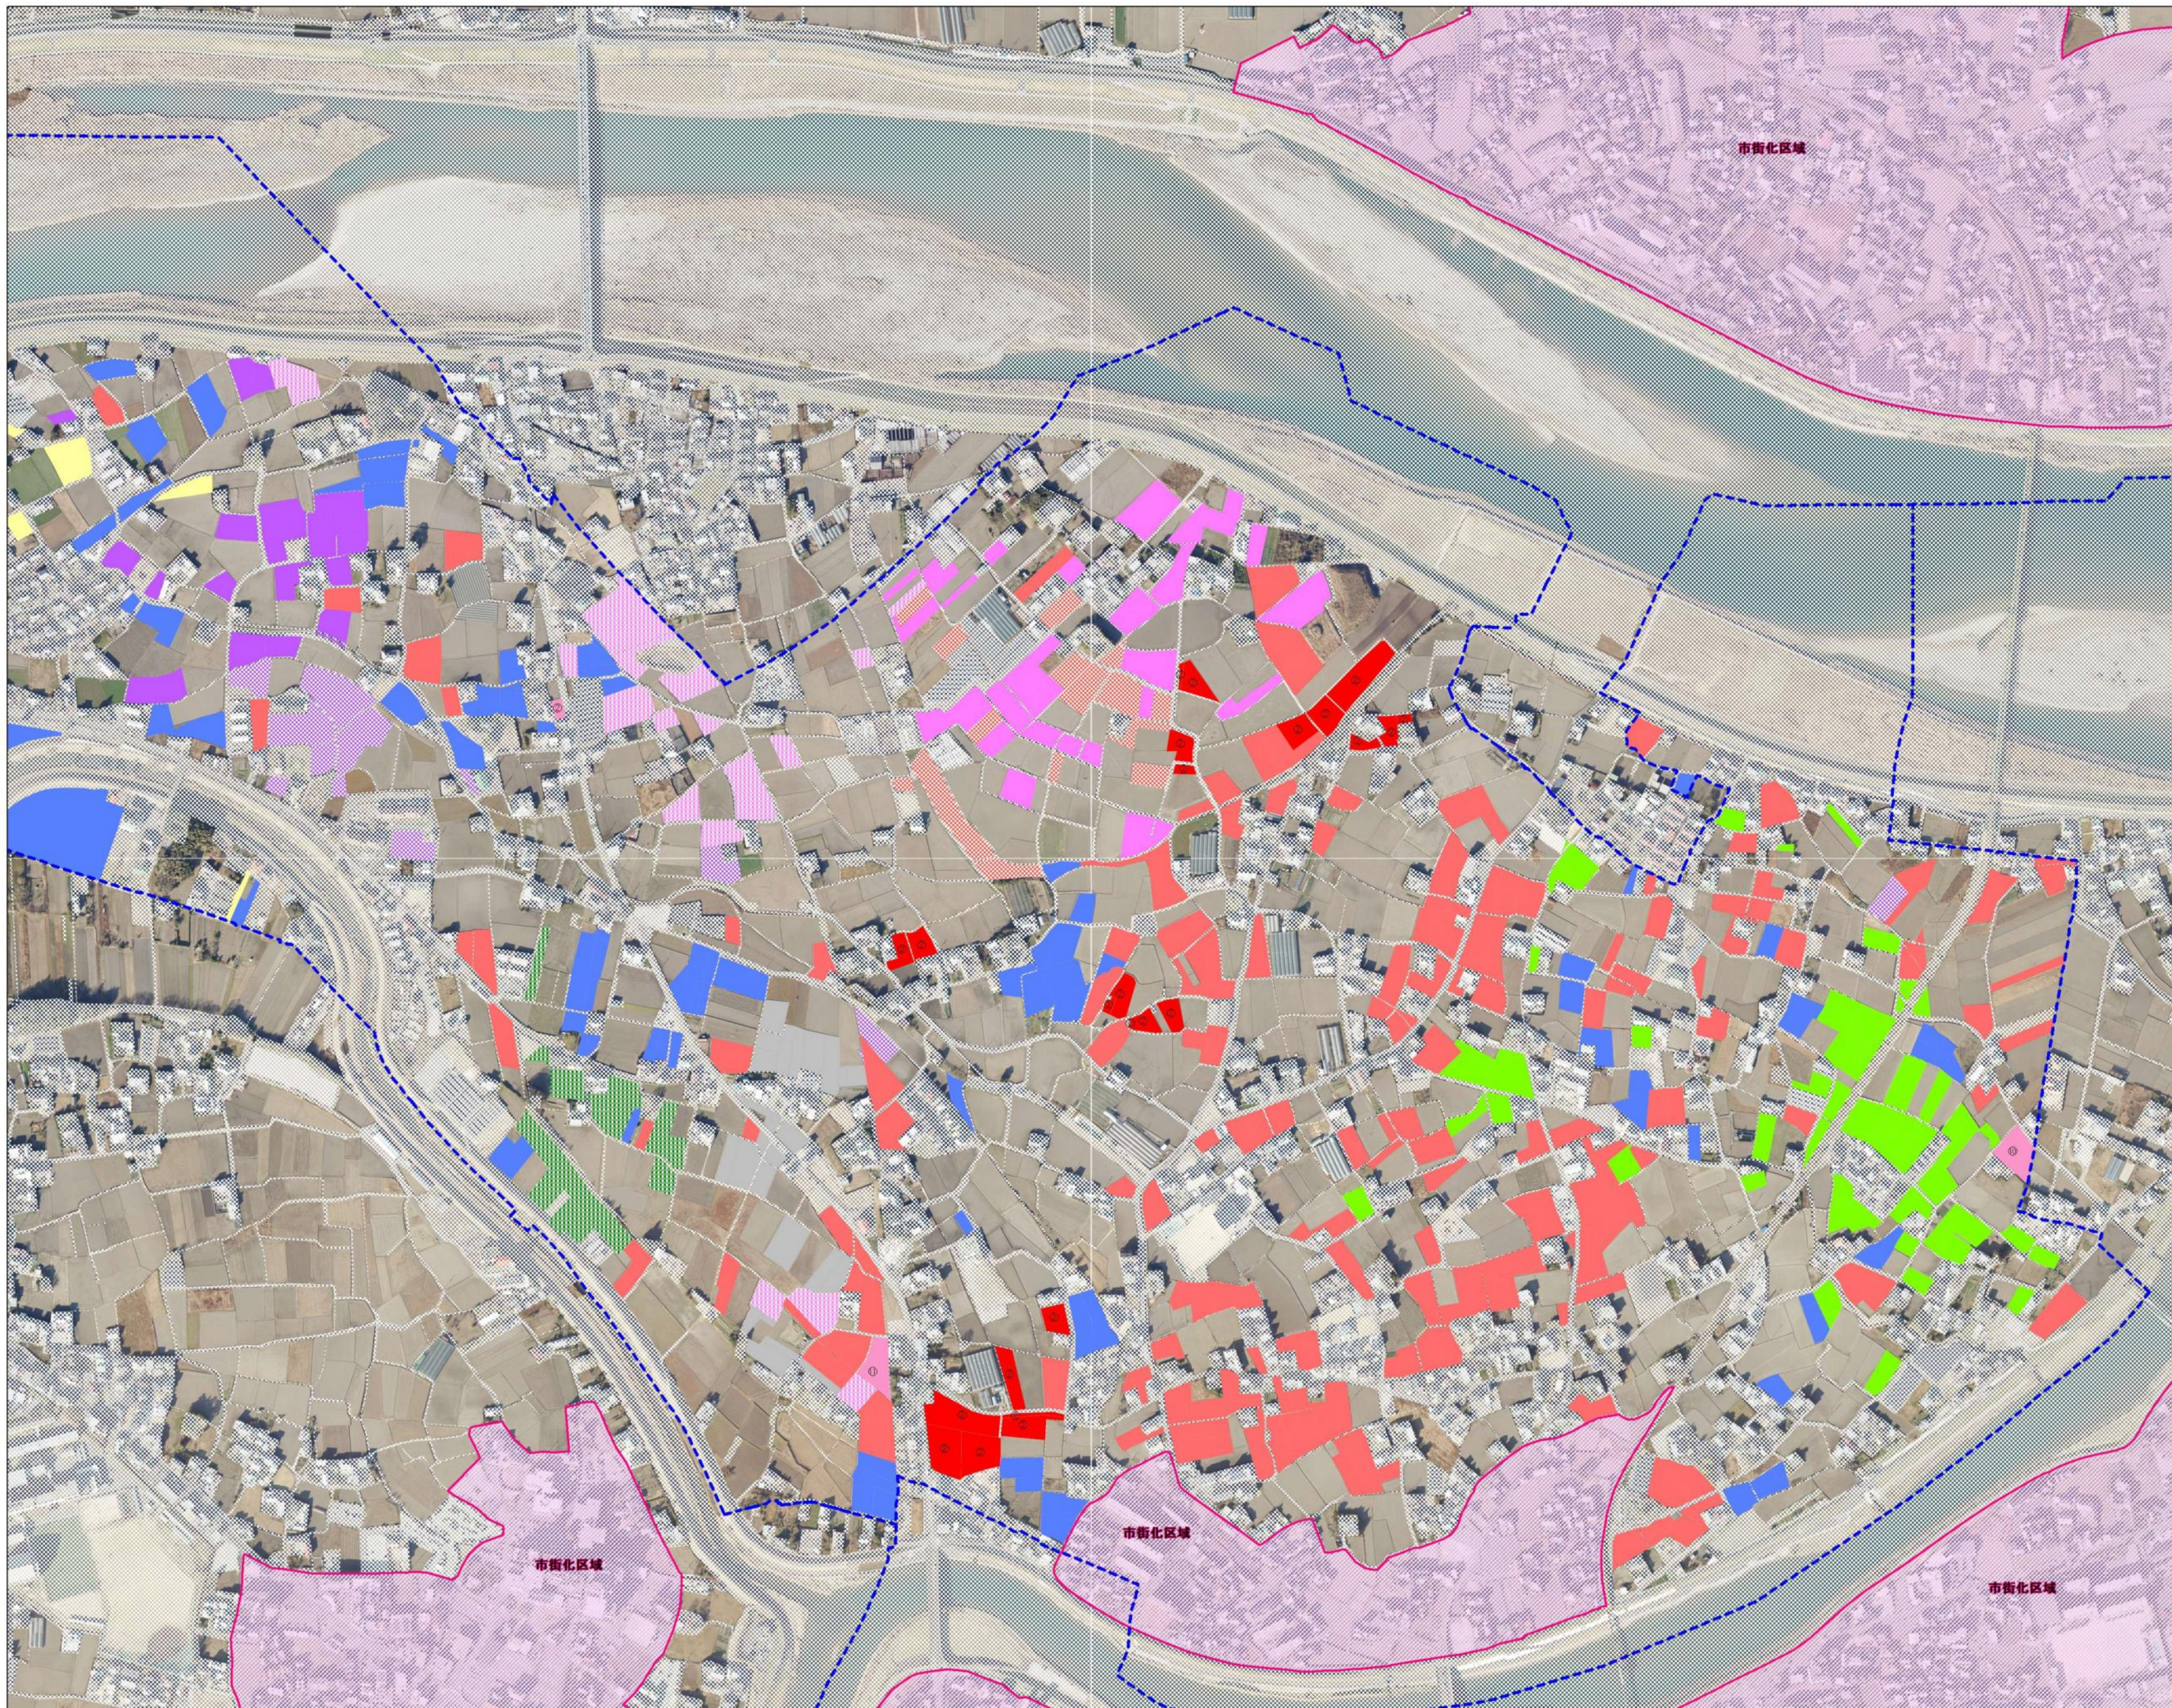

中野島地区 1

	地域計画区域
	市街化区域 (区域外)
	地域計画区域外
	農業用施設
A	
B	
C	
D	
E	
F	
G	
H	
I	
J	
K	
L	
M	
N	
O	
P	
Q	
R	
S	
T	
U	
V	
W	
X	
Y	
Z	
AA	
AB	
AC	
AD	
AE	

中野島地区 2

	地域計画区域
	市街化区域 (区域外)
	地域計画区域外
	農薬用施設
A	
B	
C	
D	
E	
F	
G	
H	
I	
J	
K	
L	
M	
N	
O	
P	
Q	
R	
S	
T	
U	
V	
W	
X	
Y	
Z	
AA	
AB	
AC	
AD	
AE	