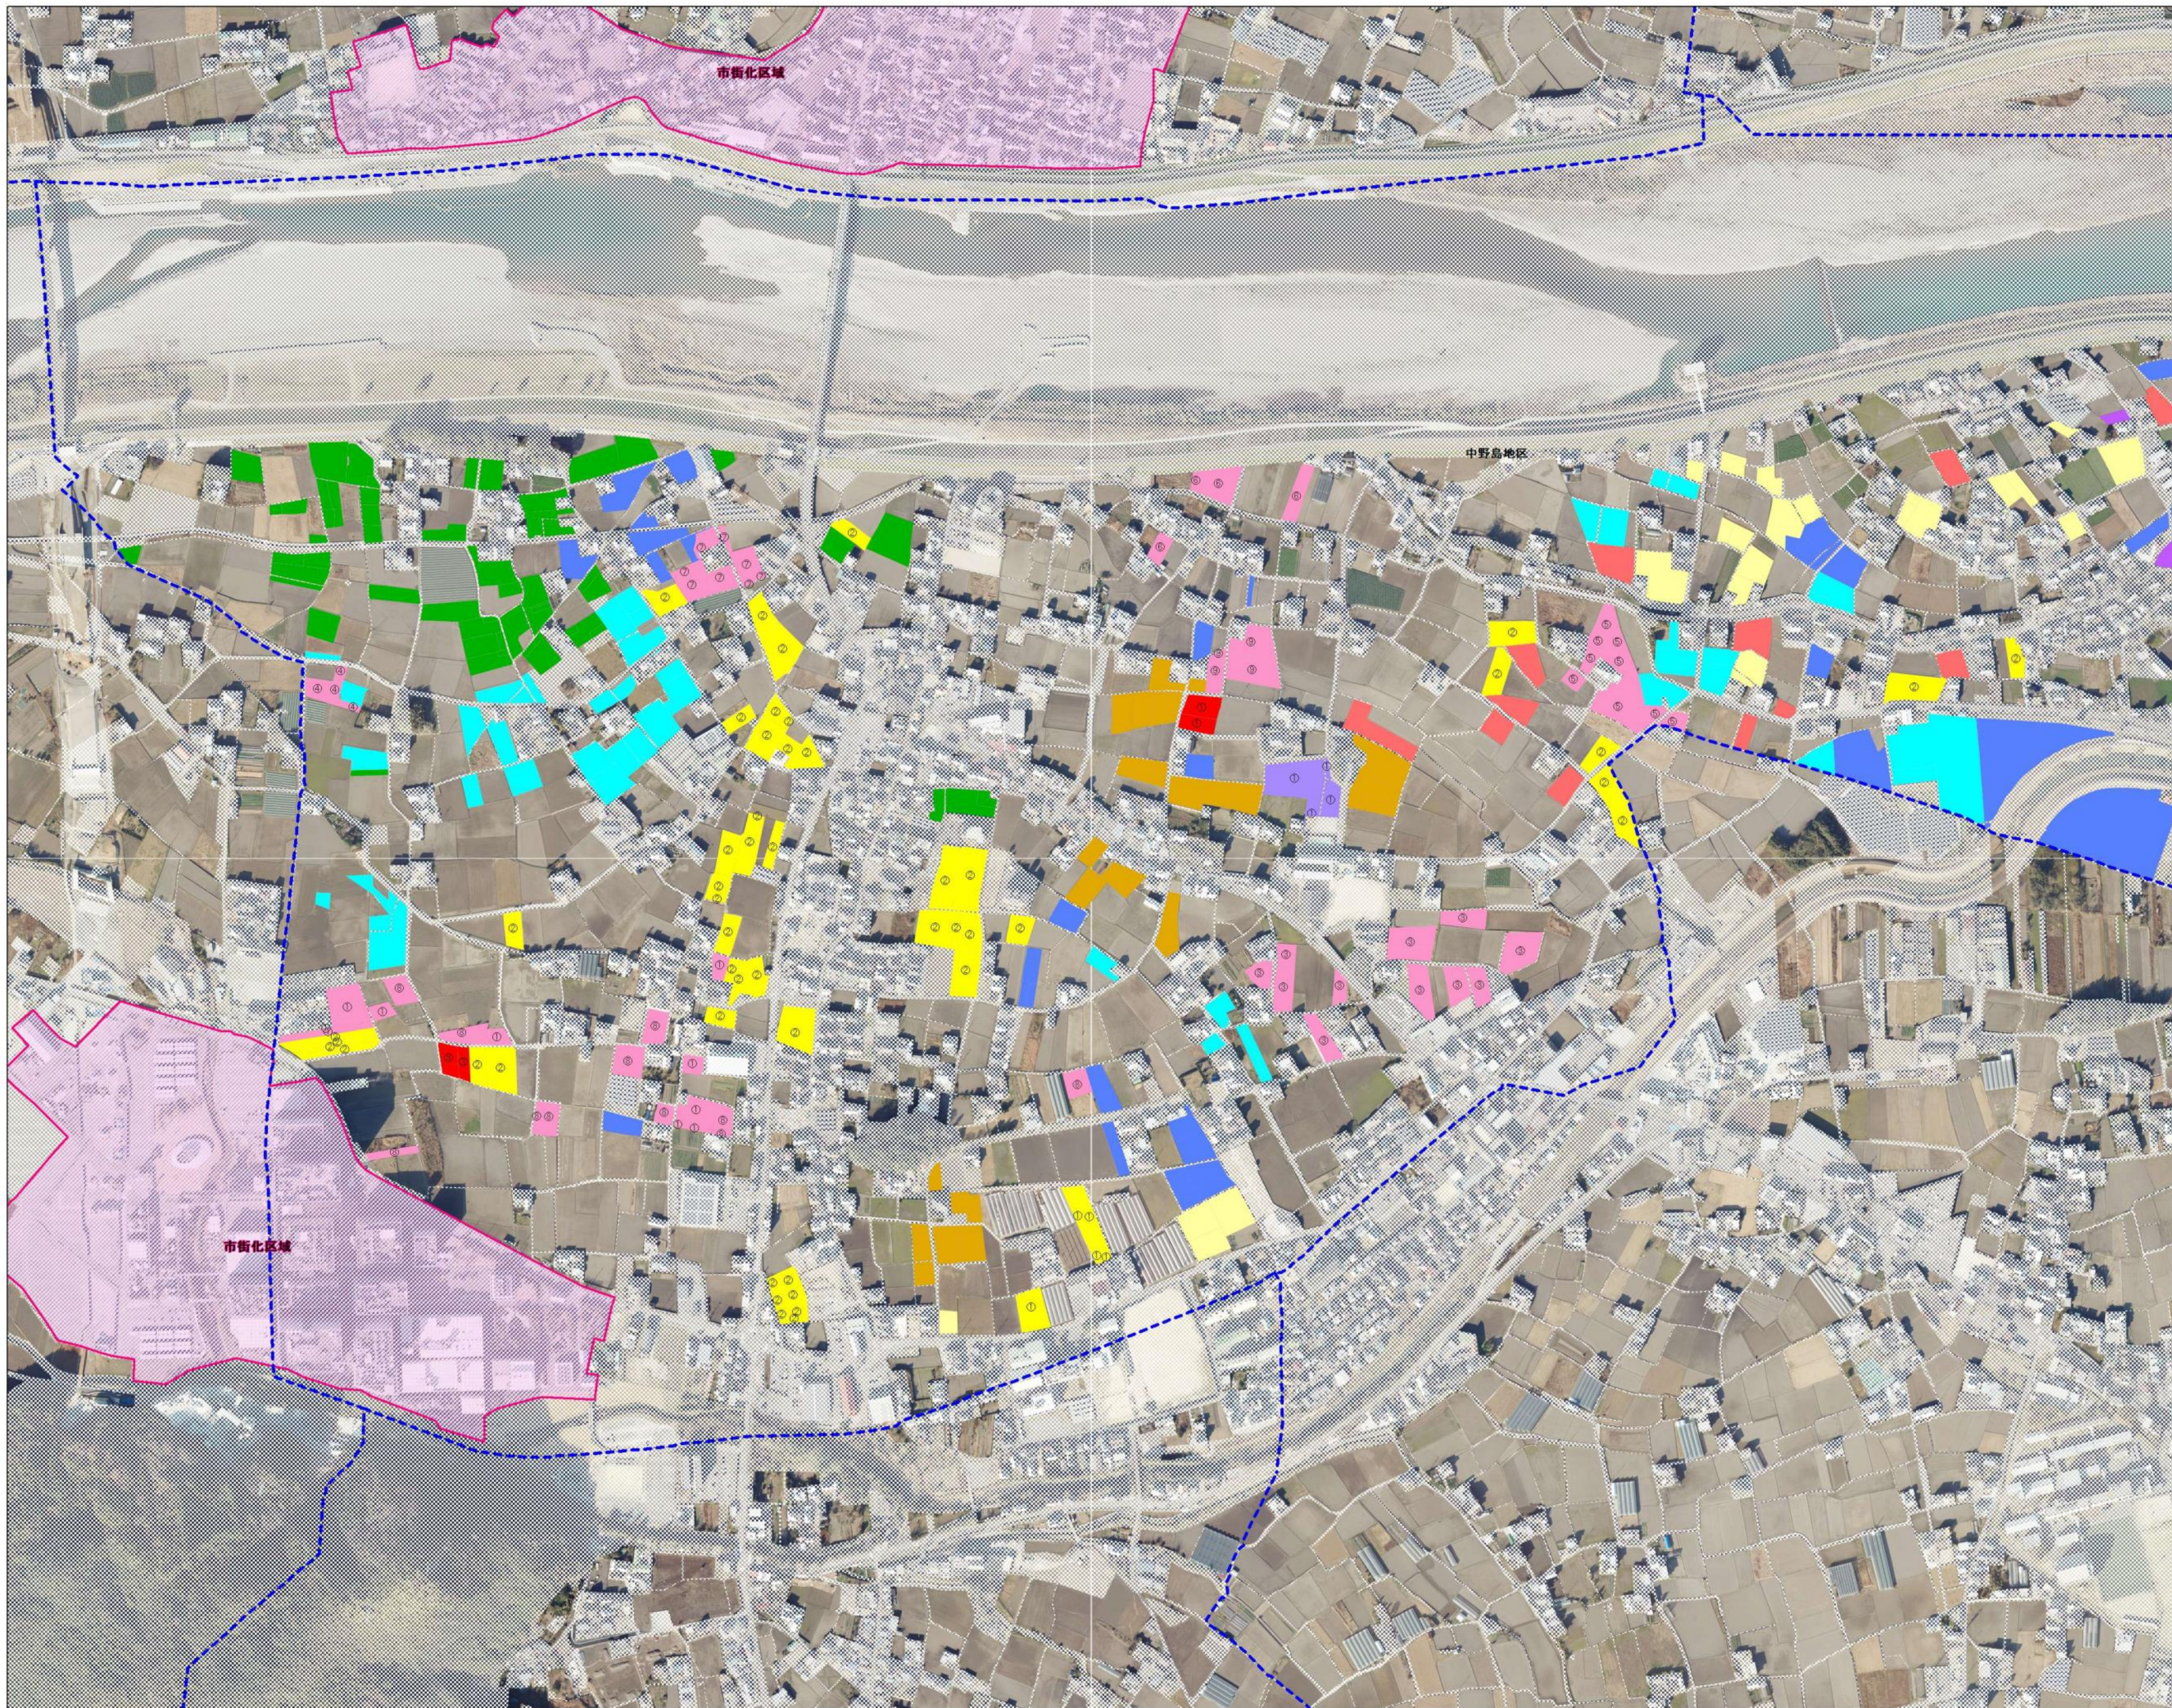

中野島地区 1

	地域計画区域
	市街化区域 (区域外)
	地域計画区域外
	農業用施設
A	
B	
C	
D	
E	
F	
G	
H	
I	
J	
K	
L	
M	
N	
O	
P	
Q	
R	
S	
T	
U	
V	
W	
X	
Y	
Z	
AA	
AB	
AC	
AD	
AE	

中野島地区 2

	地域計画区域
	市街化区域 (区域外)
	地域計画区域外
	農薬用施設
A	
B	
C	
D	
E	
F	
G	
H	
I	
J	
K	
L	
M	
N	
O	
P	
Q	
R	
S	
T	
U	
V	
W	
X	
Y	
Z	
AA	
AB	
AC	
AD	
AE	