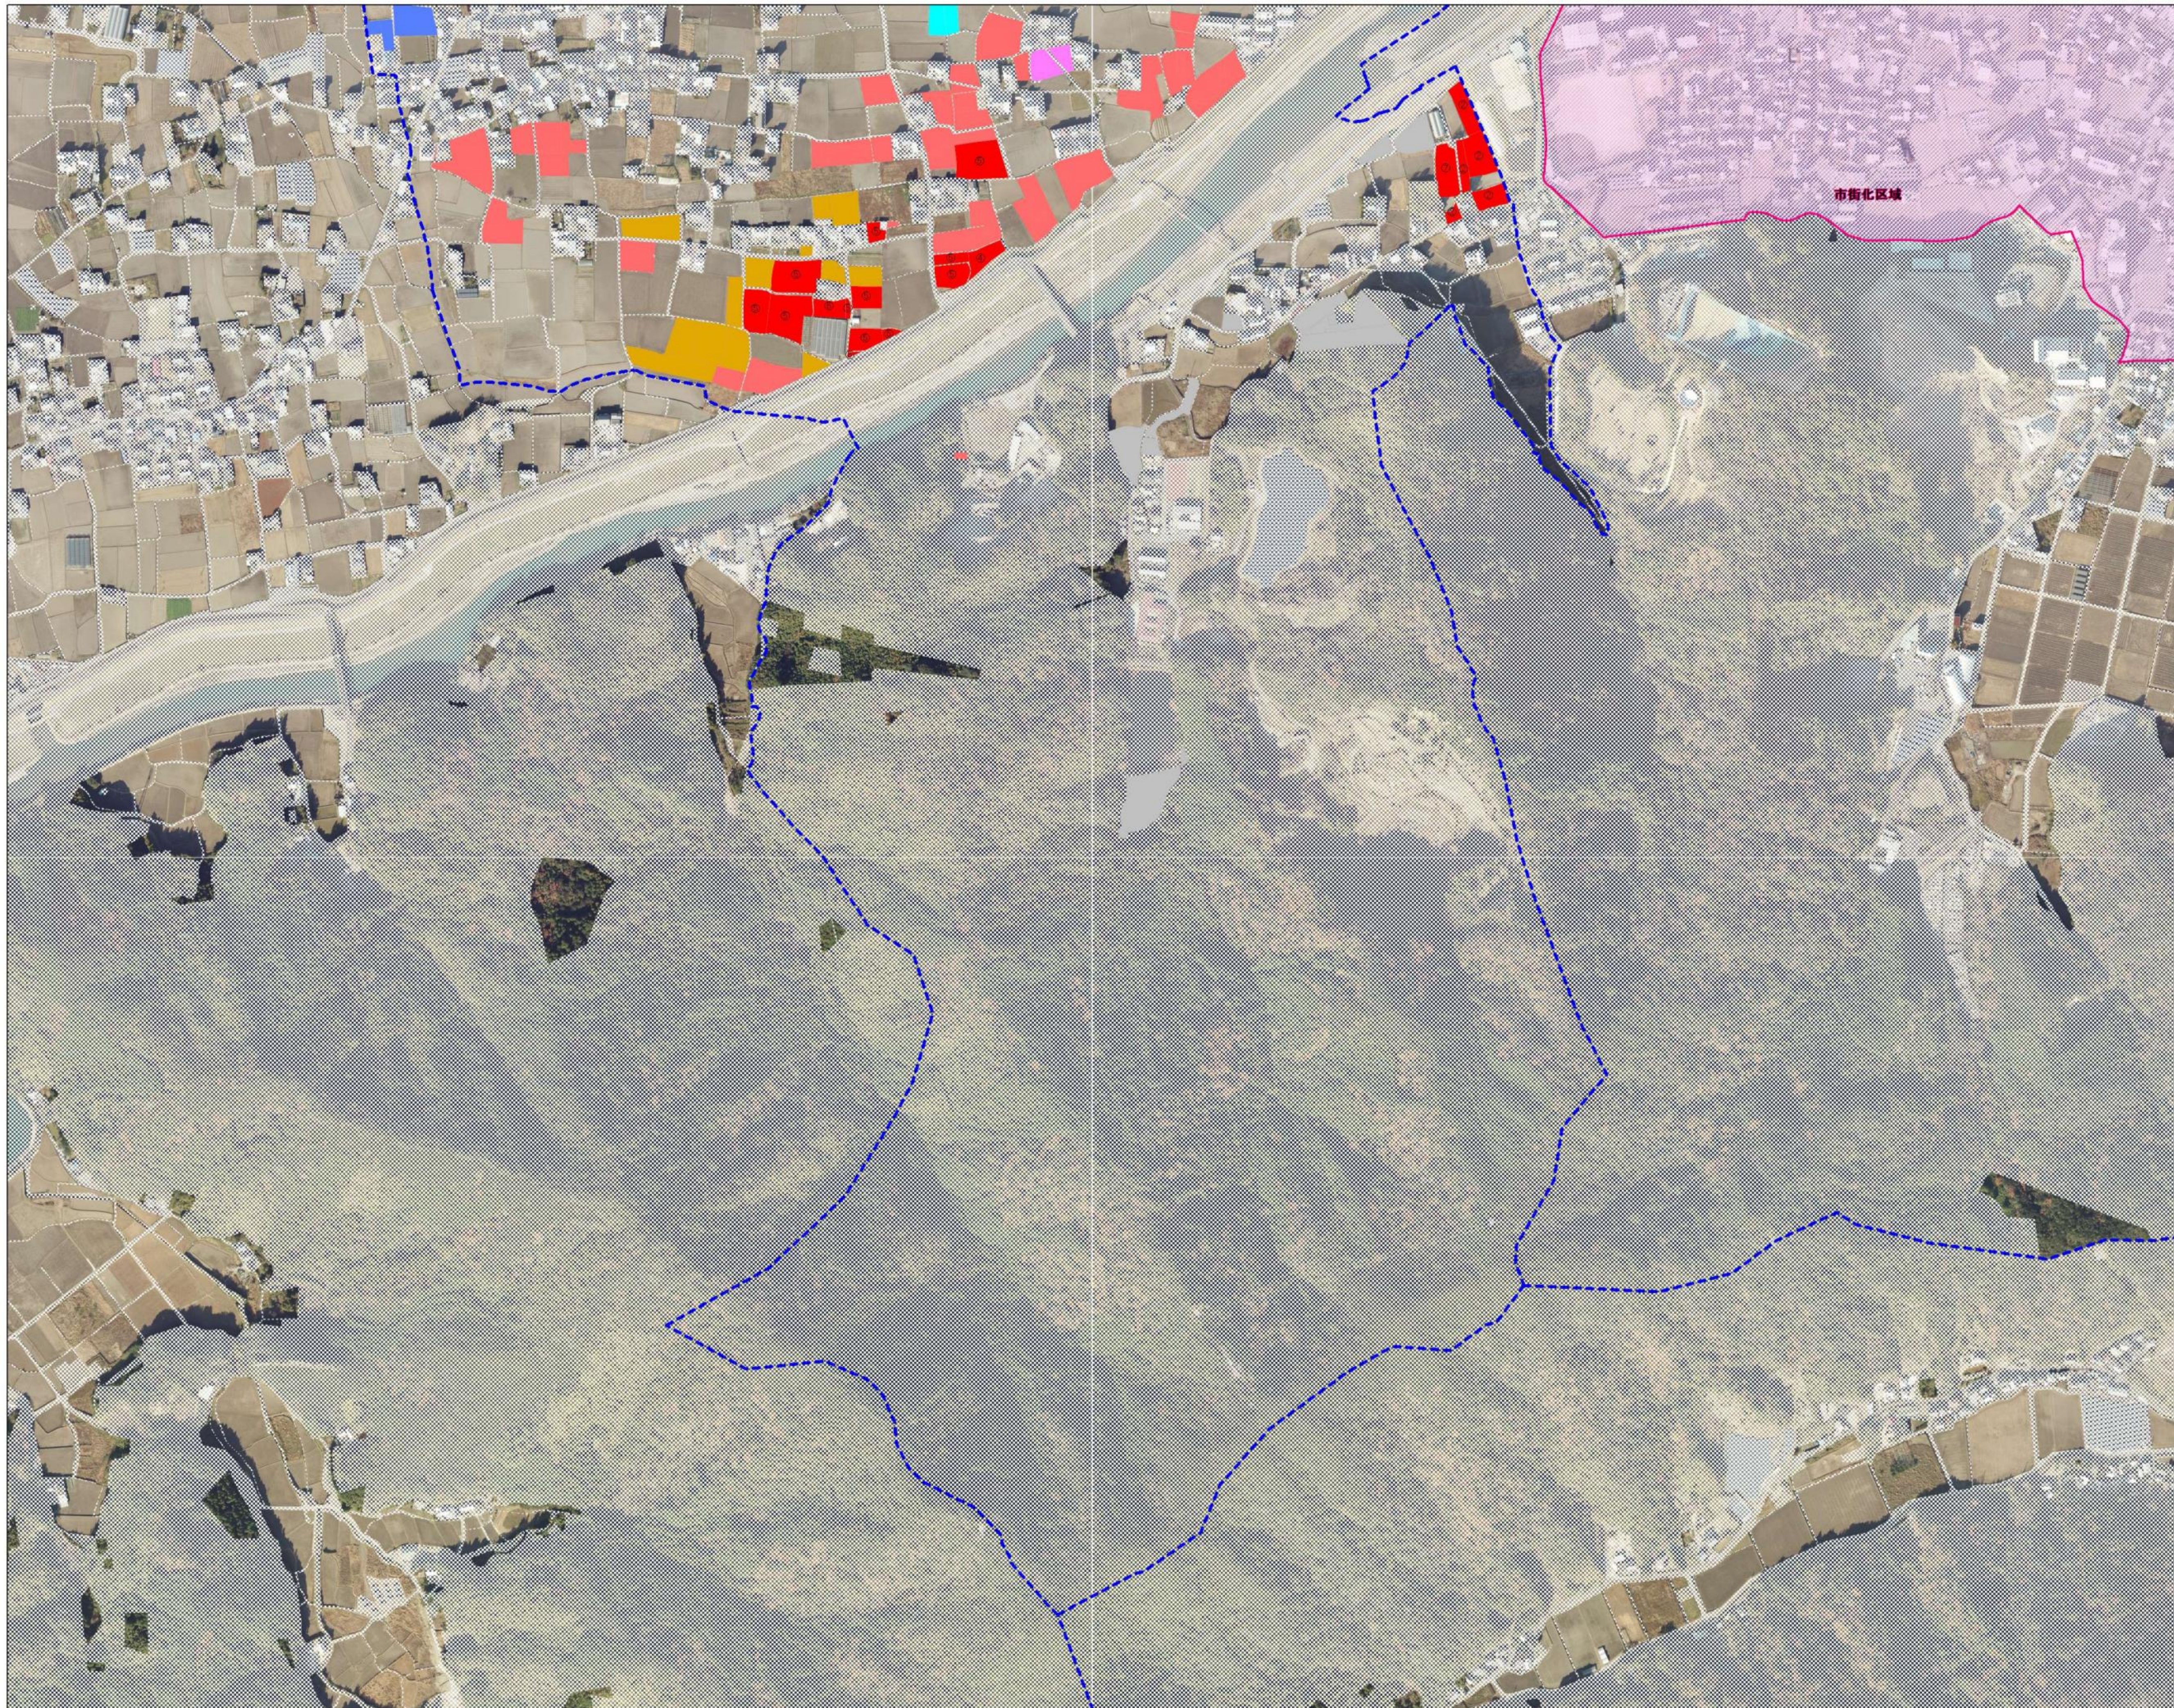

# 宝田地区 1

	地域計画区域
	市街化区域(区域外)
	地域計画区域外
	農業用施設
A	
B	
C	
E	
F	
G	
H	
I	
J	
K	
L	
M	
N	
O	
P	
Q	
R	
S	
T	
U	
V	
W	
X	
Y	
Z	
AA	
AB	
AC	

宝田地区 2

	地域計画区域
	市街化区域（区域外）
	地域計画区域外
	農業用施設
A	
B	
C	
E	
F	
G	
H	
I	
J	
K	
L	
M	
N	
O	
P	
Q	
R	
S	
T	
U	
V	
W	
X	
Y	
Z	
AA	
AB	
AC	