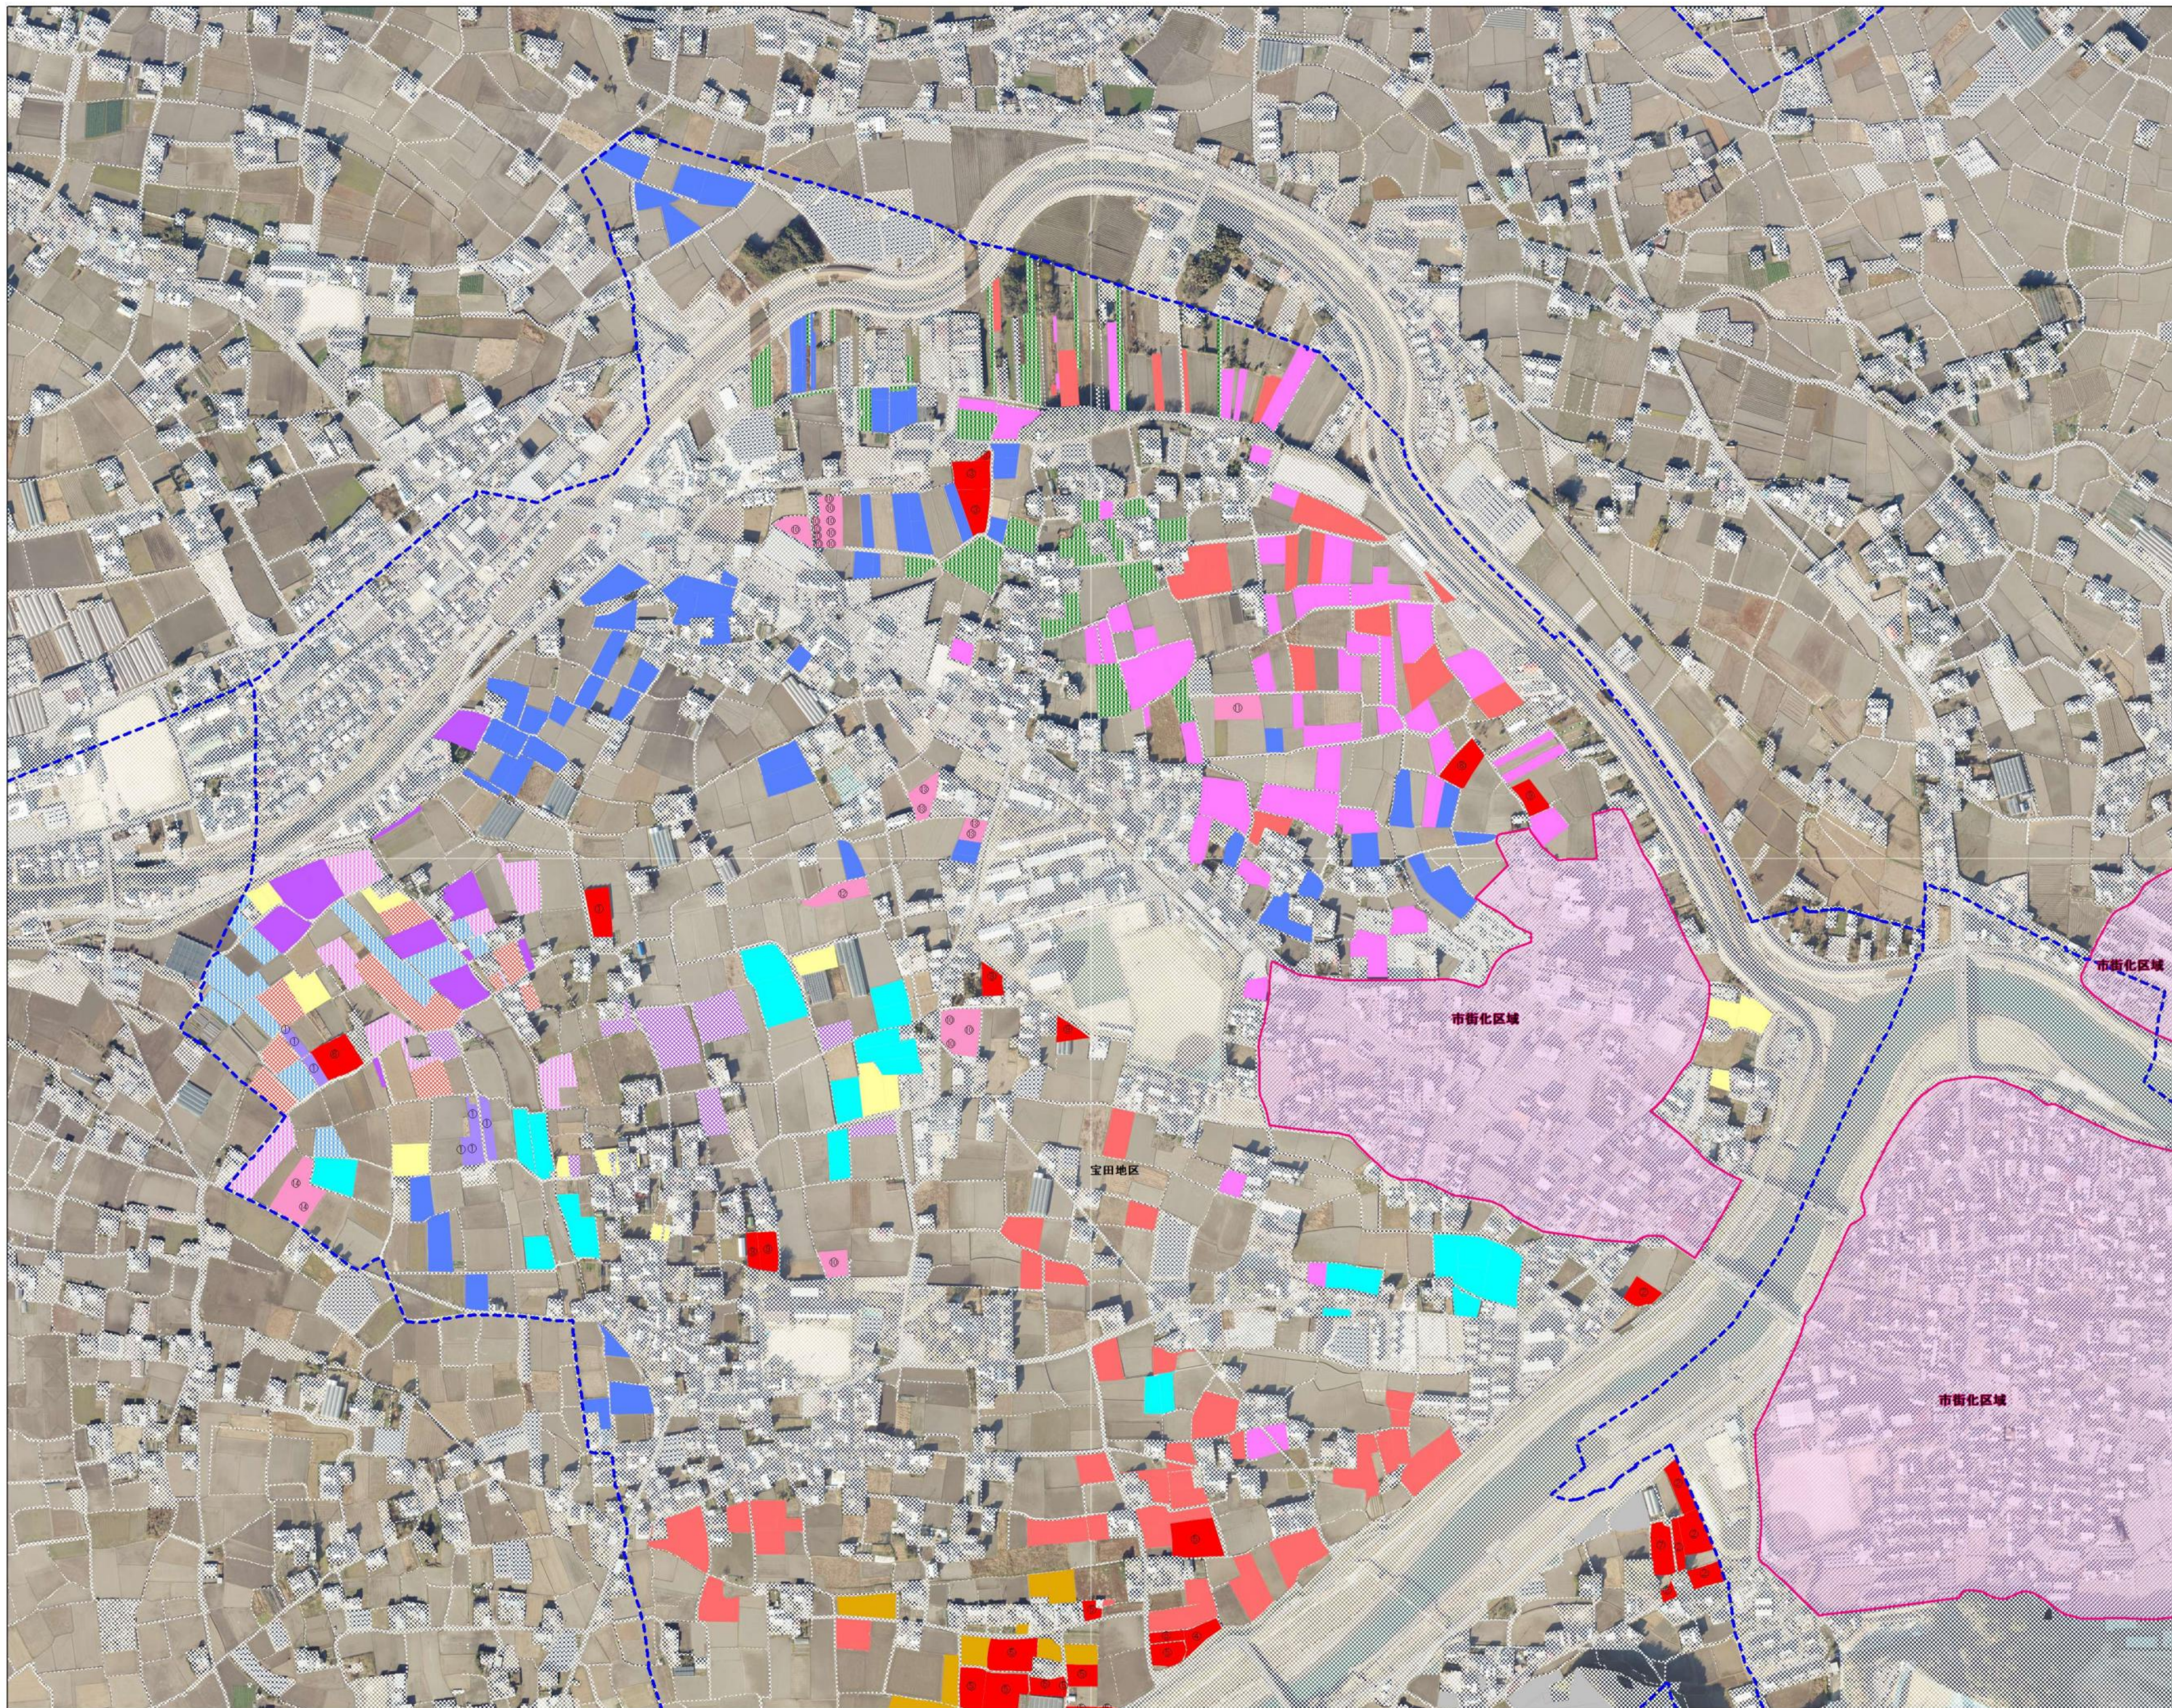

# 宝田地区 1

	地域計画区域
	市街化区域(区域外)
	地域計画区域外
	農業用施設
A	
B	
C	
E	
F	
G	
H	
I	
J	
K	
L	
M	
N	
O	
P	
Q	
R	
S	
T	
U	
V	
W	
X	
Y	
Z	
AA	
AB	
AC	

宝田地区 2

	地域計画区域
	市街化区域（区域外）
	地域計画区域外
	農業用施設
A	
B	
C	
E	
F	
G	
H	
I	
J	
K	
L	
M	
N	
O	
P	
Q	
R	
S	
T	
U	
V	
W	
X	
Y	
Z	
AA	
AB	
AC	