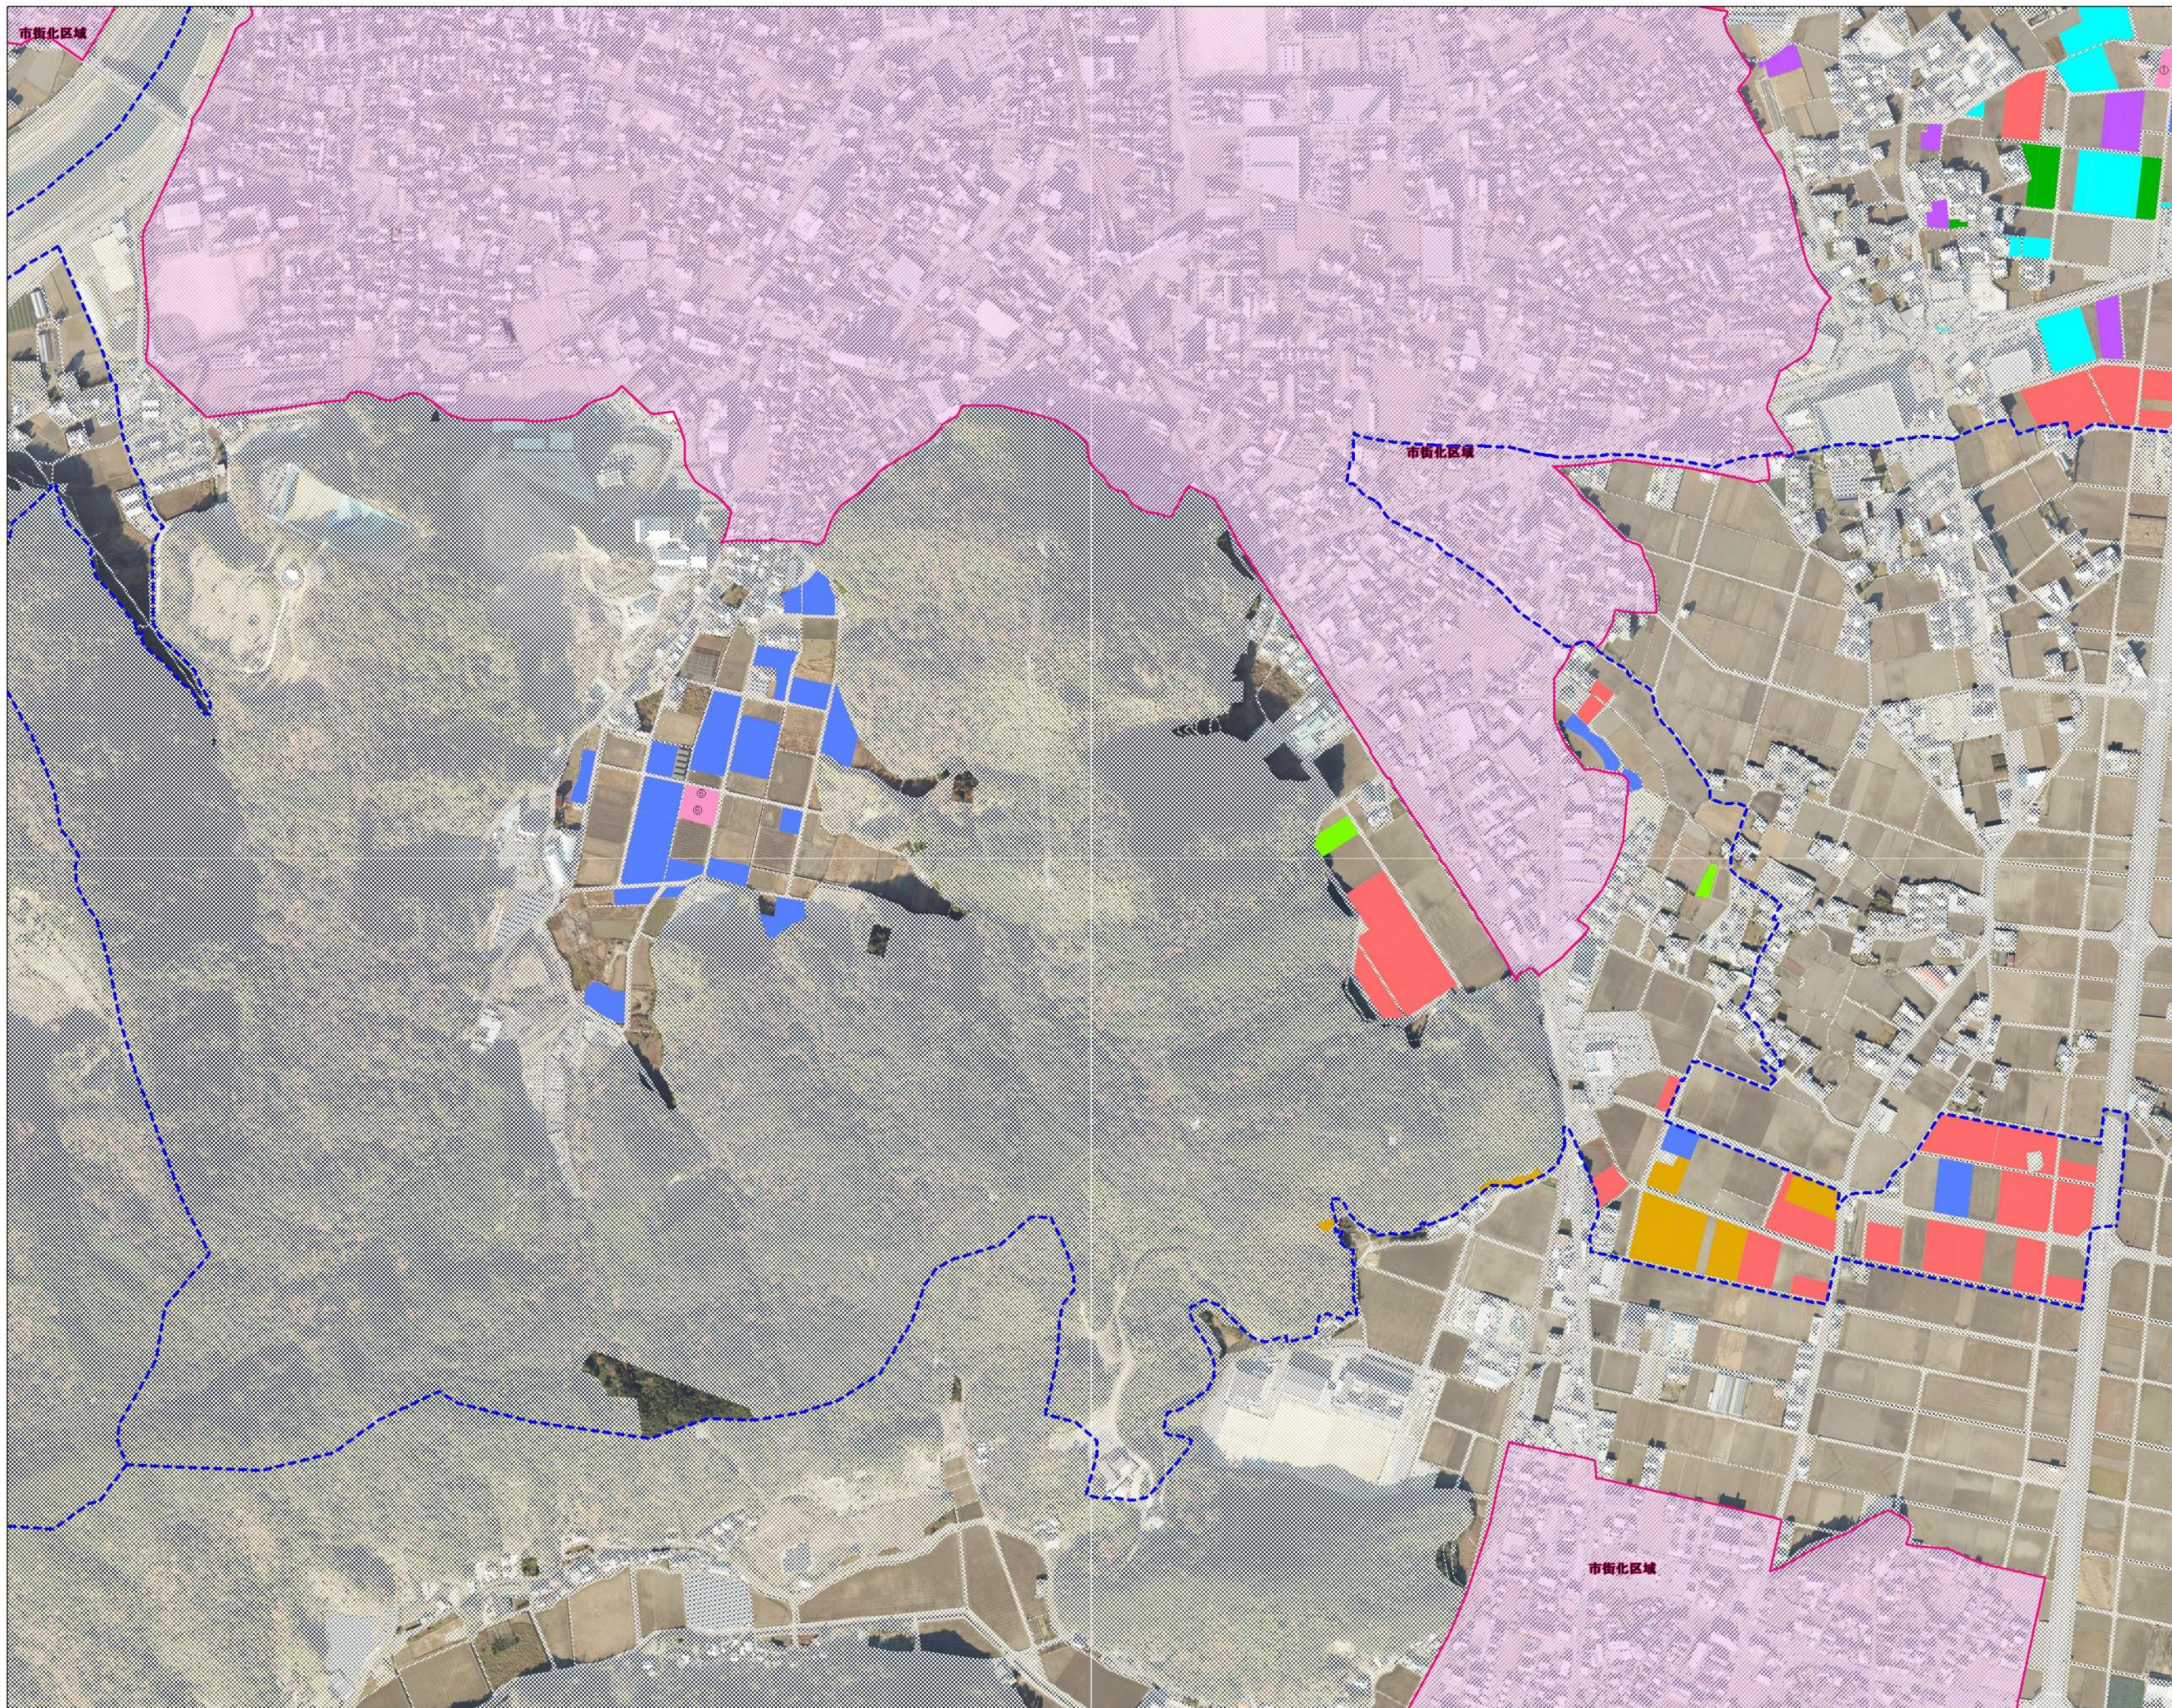

富岡地区 1

	地域計画区域
	市街化区域 (区域外)
	地域計画区域外
	農用施設
A	
B	
C	
D	
E	
G	
H	
I	
J	
K	
L	
M	
N	
O	
P	
R	
S	
T	
U	
V	
W	
X	

富岡地区 2

	地域計画区域
	市街化区域 (区域外)
	地域計画区域外
	農業用施設
A	
B	
C	
D	
E	
G	
H	
I	
J	
K	
L	
M	
N	
O	
P	
R	
S	
T	
U	
V	
W	
X	

富岡地区 3

	地域計画区域
	市街化区域 (区域外)
	地域計画区域外
	農業用施設
A	
B	
C	
D	
E	
G	
H	
I	
J	
K	
L	
M	
N	
O	
P	
R	
S	
T	
U	
V	
W	
X	