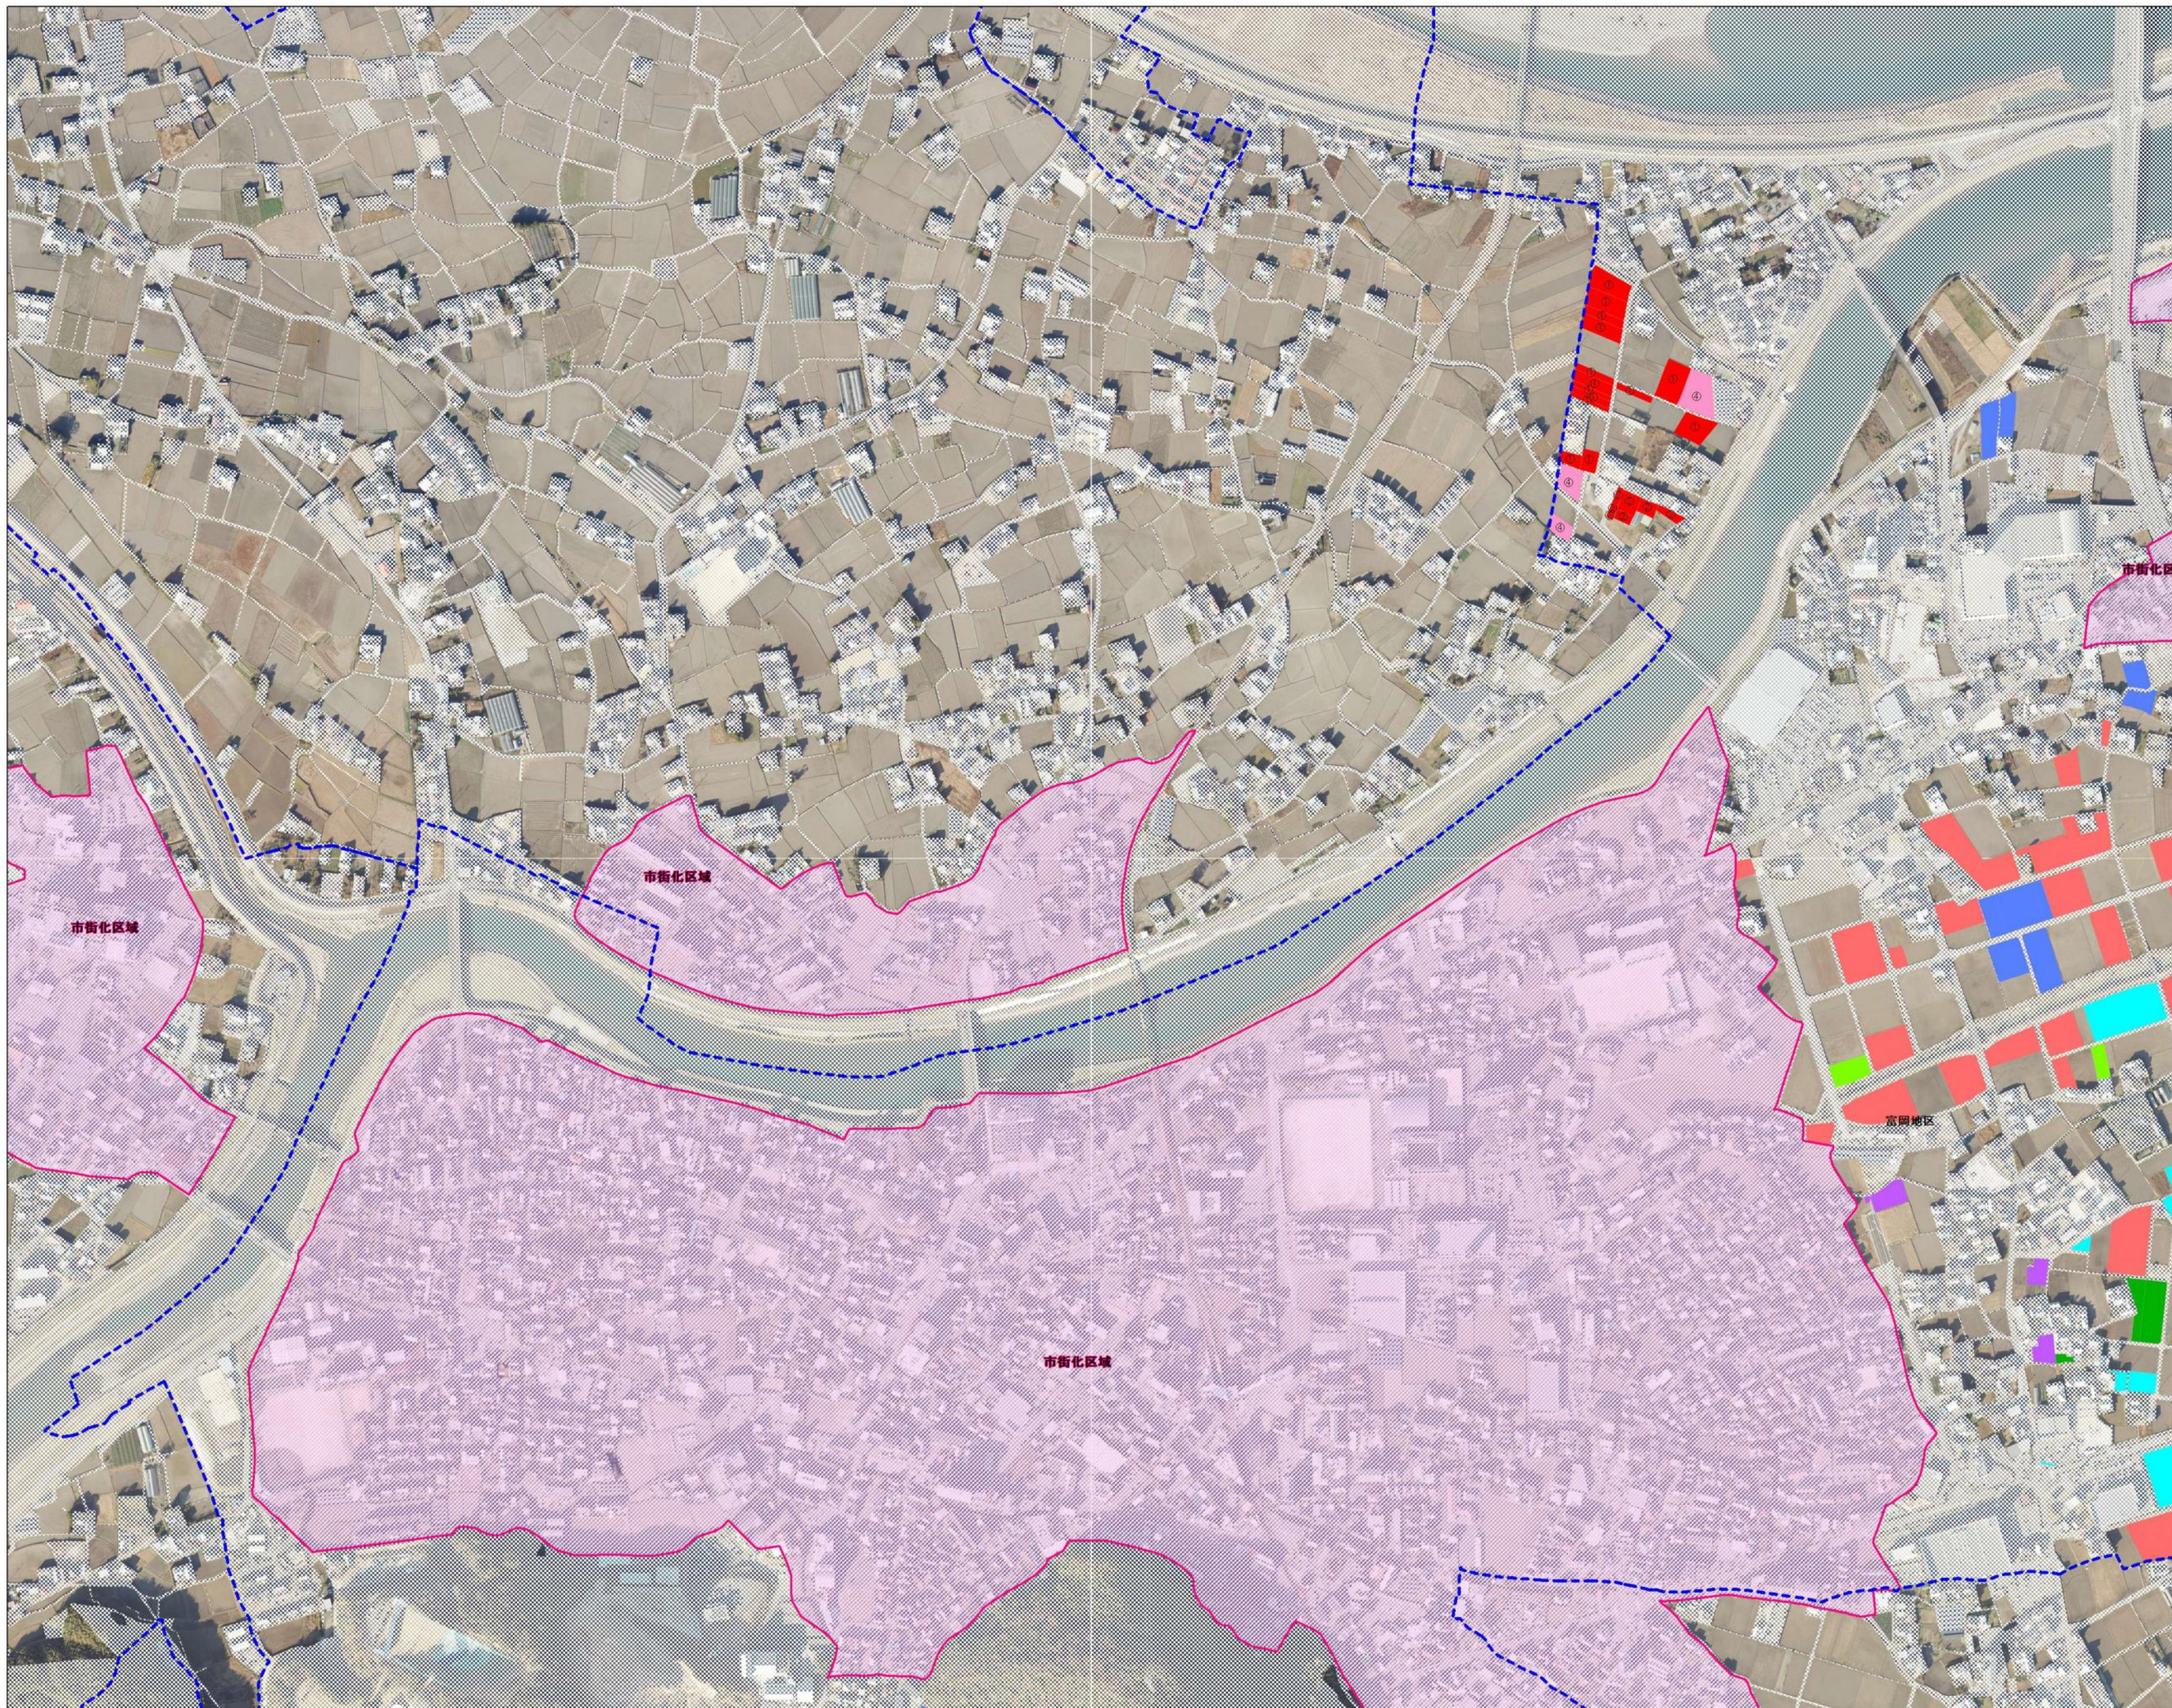

富岡地区 1

	地域計画区域
	市街化区域 (区域外)
	地域計画区域外
	農用施設
A	
B	
C	
D	
E	
G	
H	
I	
J	
K	
L	
M	
N	
O	
P	
R	
S	
T	
U	
V	
W	
X	

富岡地区 2

	地域計画区域
	市街化区域 (区域外)
	地域計画区域外
	農業用施設
A	
B	
C	
D	
E	
G	
H	
I	
J	
K	
L	
M	
N	
O	
P	
R	
S	
T	
U	
V	
W	
X	

富岡地区 3

	地域計画区域
	市街化区域 (区域外)
	地域計画区域外
	農業用施設
A	
B	
C	
D	
E	
G	
H	
I	
J	
K	
L	
M	
N	
O	
P	
R	
S	
T	
U	
V	
W	
X	