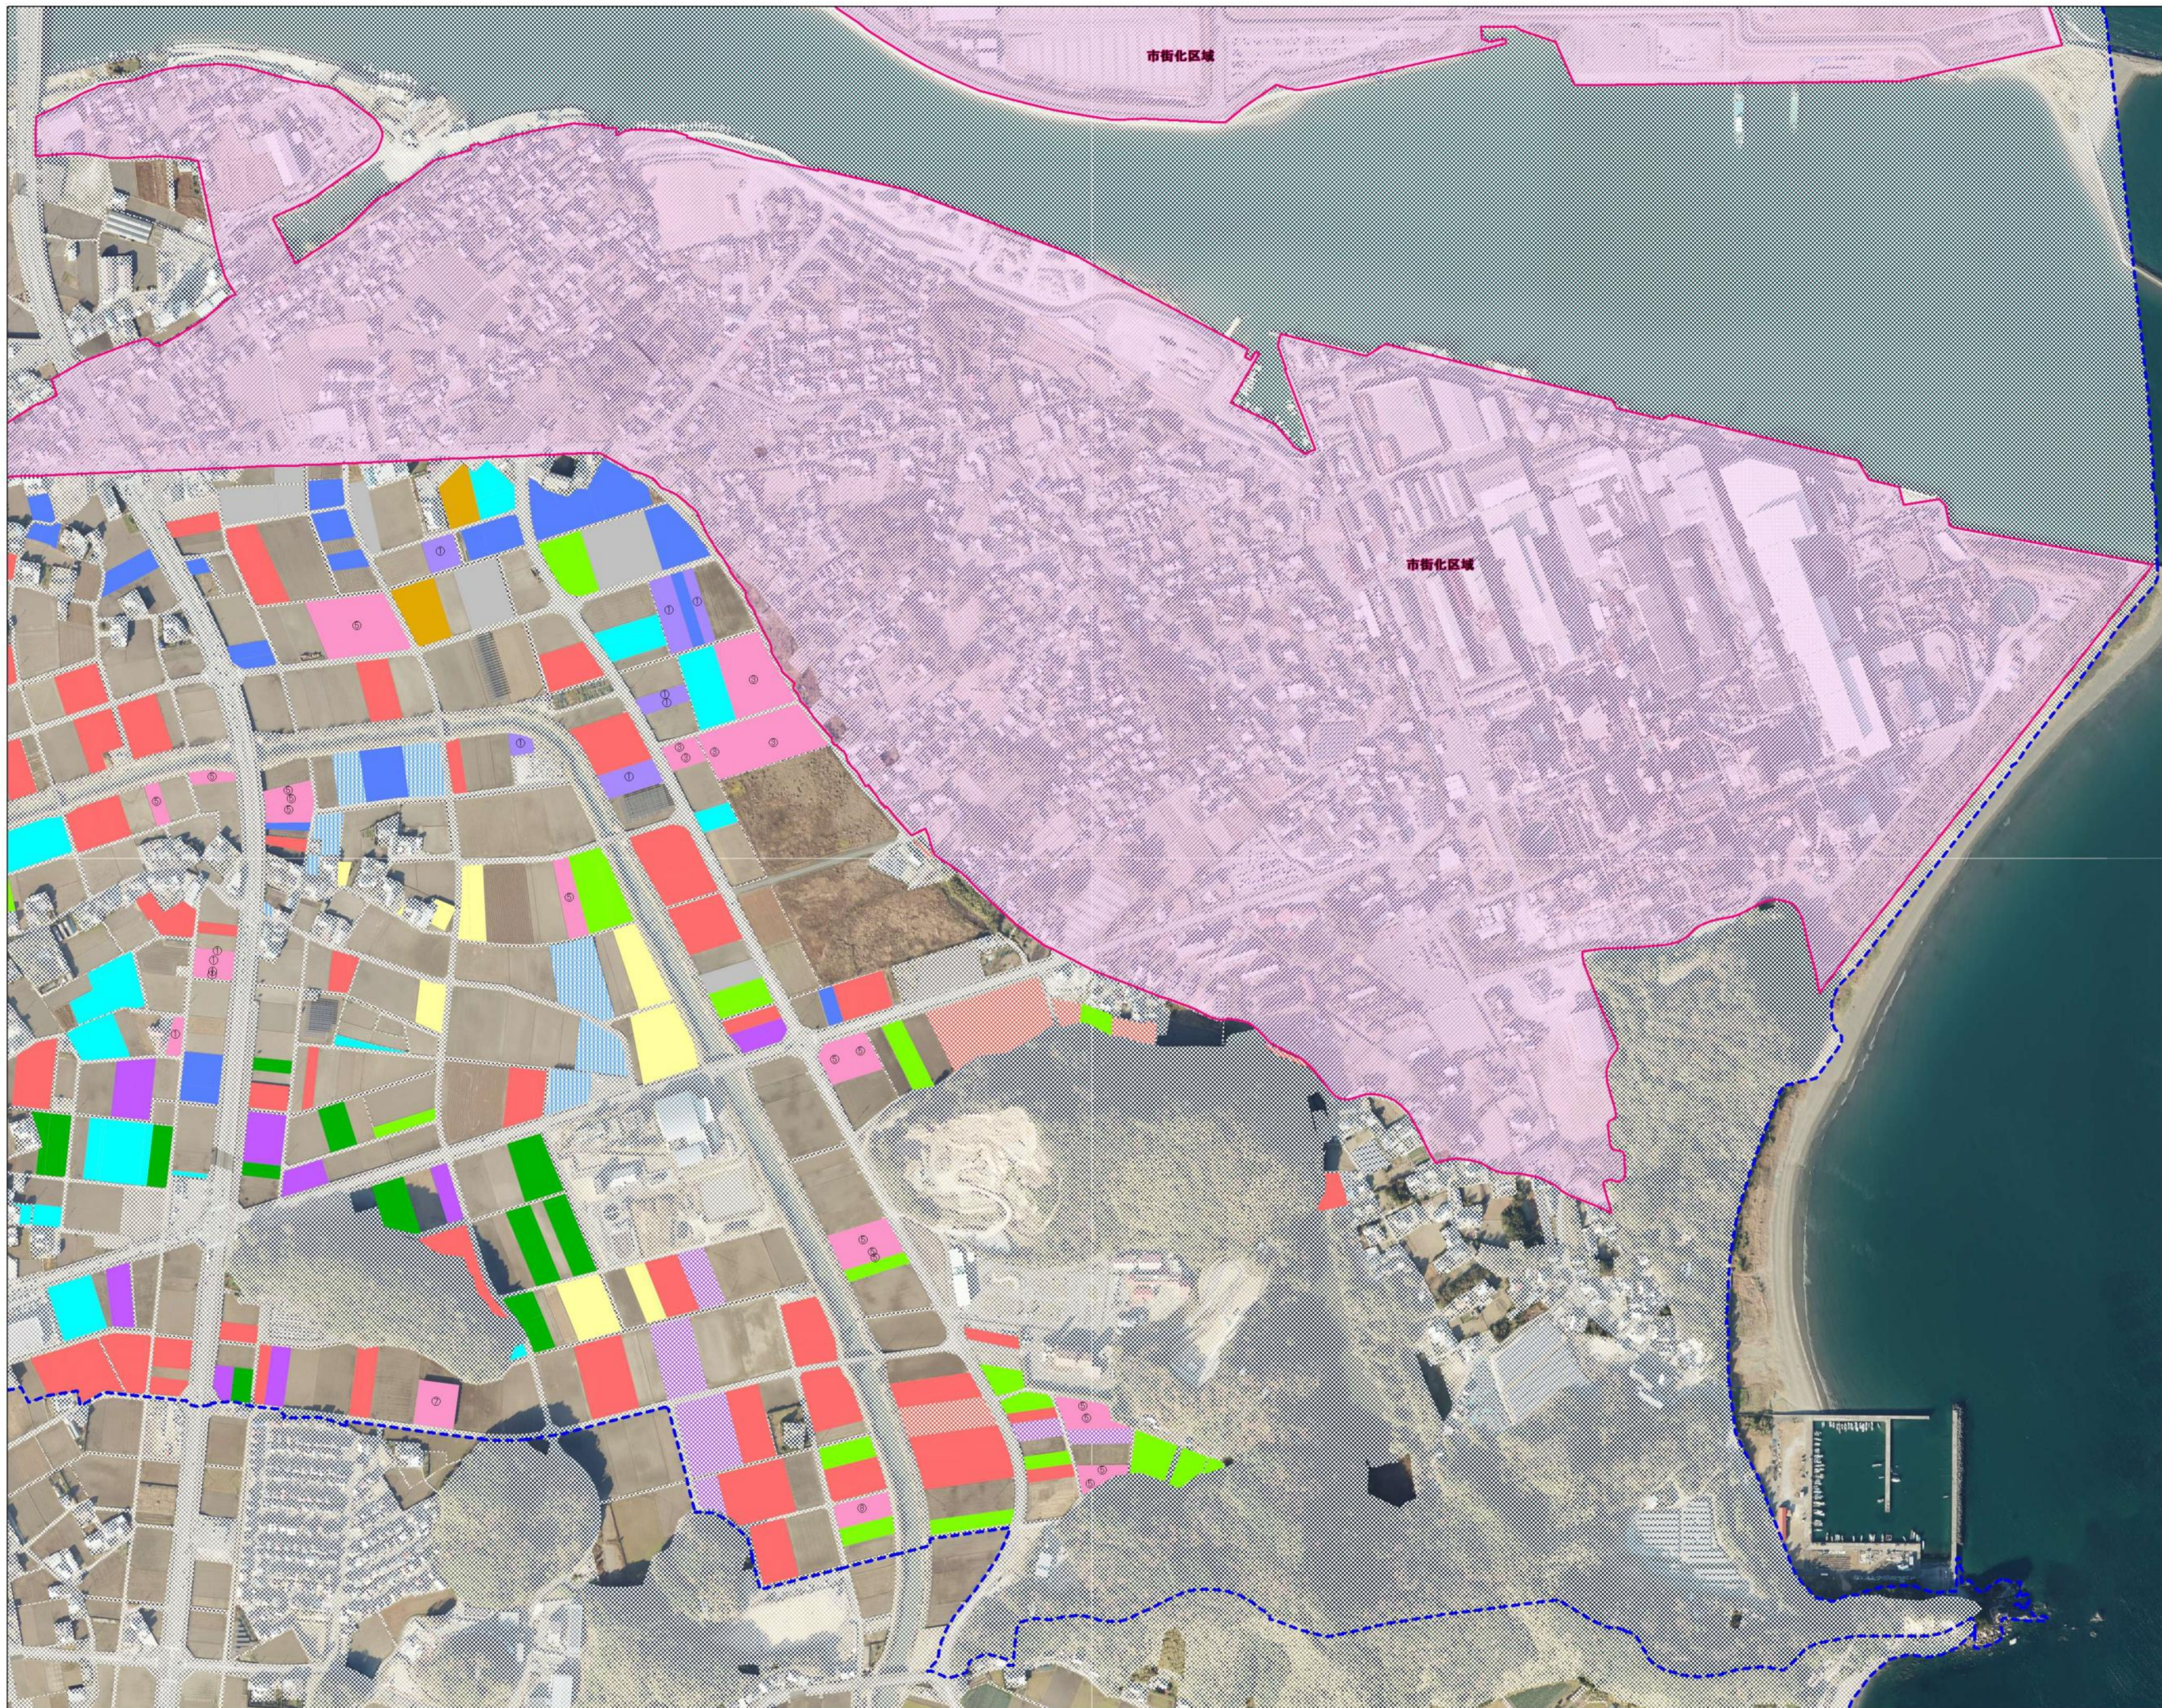

富岡地区 1

	地域計画区域
	市街化区域 (区域外)
	地域計画区域外
	農用施設
A	
B	
C	
D	
E	
G	
H	
I	
J	
K	
L	
M	
N	
O	
P	
R	
S	
T	
U	
V	
W	
X	

富岡地区 2

	地域計画区域
	市街化区域 (区域外)
	地域計画区域外
	農業用施設
A	
B	
C	
D	
E	
G	
H	
I	
J	
K	
L	
M	
N	
O	
P	
R	
S	
T	
U	
V	
W	
X	

富岡地区 3

	地域計画区域
	市街化区域 (区域外)
	地域計画区域外
	農業用施設
A	
B	
C	
D	
E	
G	
H	
I	
J	
K	
L	
M	
N	
O	
P	
R	
S	
T	
U	
V	
W	
X	