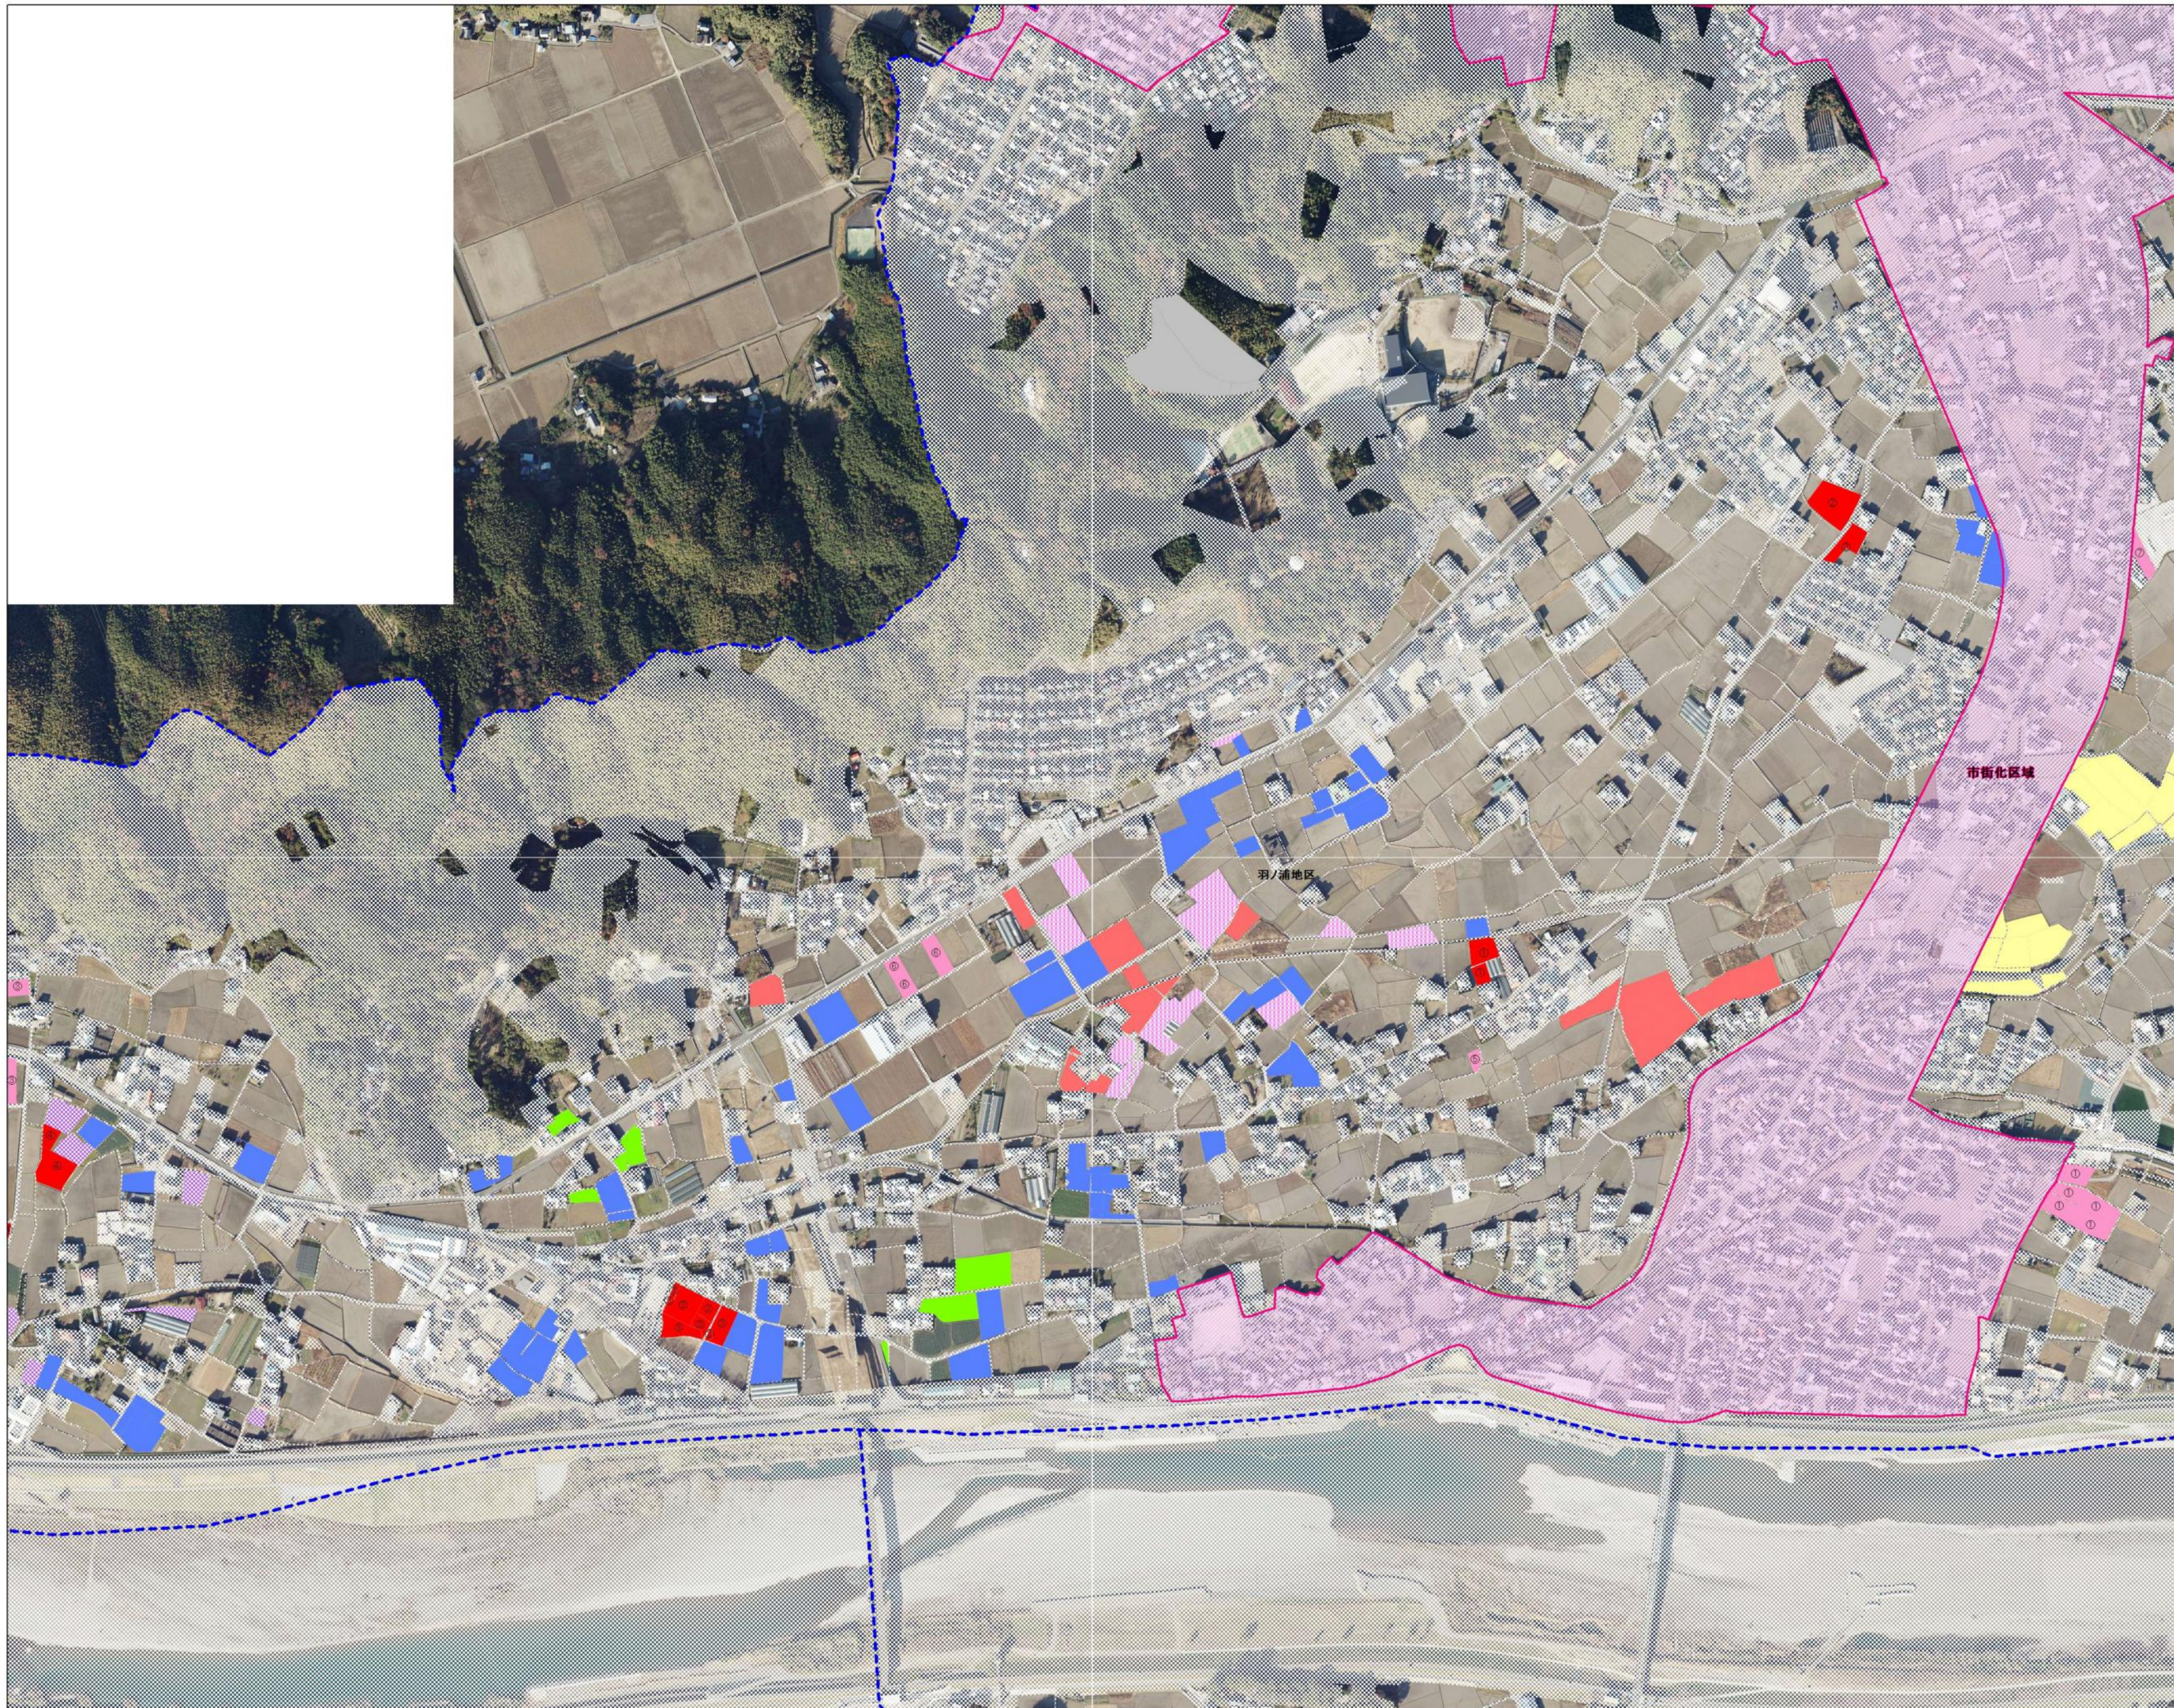

羽ノ浦地区 1

	地域計画区域
	市街化区域 (区域外)
	地域計画区域外
	農業用施設
A	
B	
C	
D	
E	
F	
G	
H	
I	
J	
K	
L	
M	
N	
O	
P	
Q	
R	
S	
T	
U	
V	

羽ノ浦地区 2

	地域計画区域
	市街化区域 (区域外)
	地域計画区域外
	農業用施設
A	
B	
C	
D	
E	
F	
G	
H	
I	
J	
K	
L	
M	
N	
O	
P	
Q	
R	
S	
T	
U	
V	

羽ノ浦地区

市街化区域

中野島地区

羽ノ浦地区 3

	地域計画区域
	市街化区域 (区域外)
	地域計画区域外
	農業用施設
A	
B	
C	
D	
E	
F	
G	
H	
I	
J	
K	
L	
M	
N	
O	
P	
Q	
R	
S	
T	
U	
V	

羽ノ浦地区 4

	---	地域計画区域
	---	市街化区域(区域外)
	■	地域計画区域外
	■	農業用施設
A	■	
B	■	
C	■	
D	■	
E	■	
F	■	
G	■	
H	■	
I	■	
J	■	
K	■	
L	■	①
M	■	②
N	■	③
O	■	④
P	■	⑤
Q	■	⑥
R	■	⑦
S	■	
T	■	
U	■	
V	■	