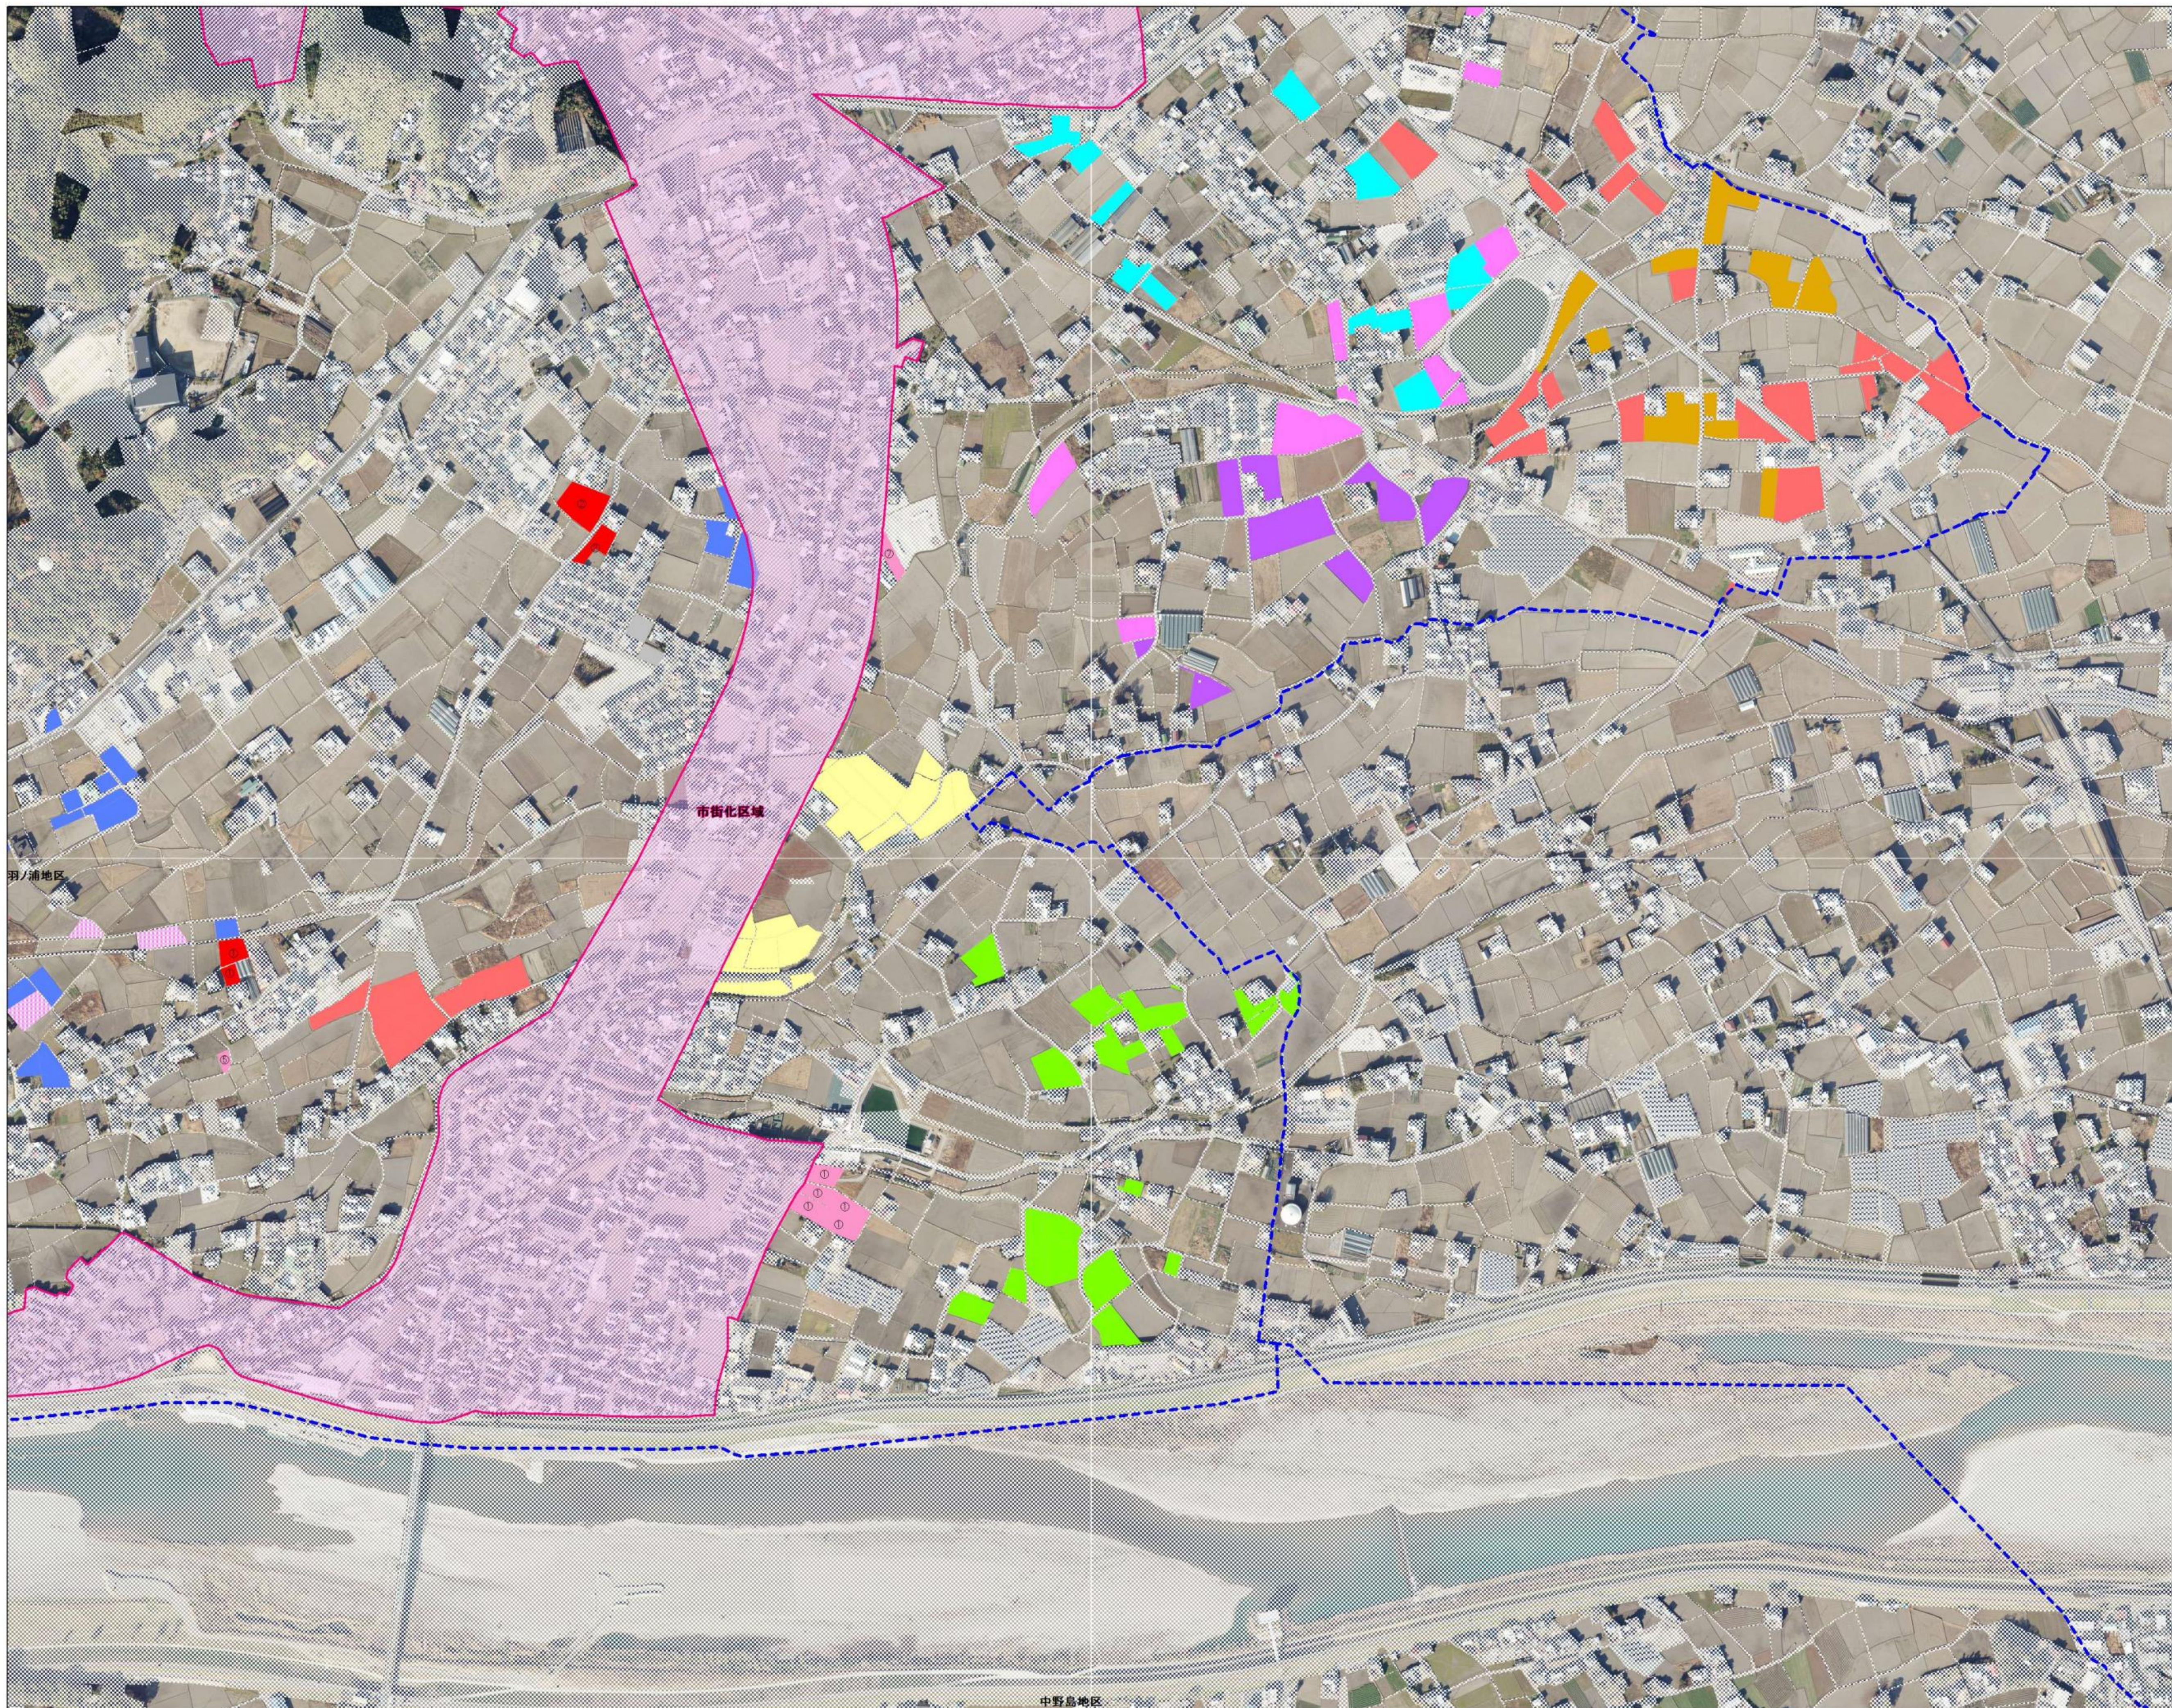

羽ノ浦地区 1

	地域計画区域
	市街化区域 (区域外)
	地域計画区域外
	農業用施設
A	
B	
C	
D	
E	
F	
G	
H	
I	
J	
K	
L	
M	
N	
O	
P	
Q	
R	
S	
T	
U	
V	

羽ノ浦地区 2

	地域計画区域
	市街化区域 (区域外)
	地域計画区域外
	農業用施設
A	
B	
C	
D	
E	
F	
G	
H	
I	
J	
K	
L	
M	
N	
O	
P	
Q	
R	
S	
T	
U	
V	

羽ノ浦地区

市街化区域

中野島地区

羽ノ浦地区 3

	地域計画区域
	市街化区域 (区域外)
	地域計画区域外
	農業用施設
A	
B	
C	
D	
E	
F	
G	
H	
I	
J	
K	
L	
M	
N	
O	
P	
Q	
R	
S	
T	
U	
V	

羽ノ浦地区 4

	---	地域計画区域
	---	市街化区域(区域外)
	■	地域計画区域外
	■	農業用施設
A	■	
B	■	
C	■	
D	■	
E	■	
F	■	
G	■	
H	■	
I	■	
J	■	
K	■	
L	■	①
M	■	②
N	■	③
O	■	④
P	■	⑤
Q	■	⑥
R	■	⑦
S	■	
T	■	
U	■	
V	■	