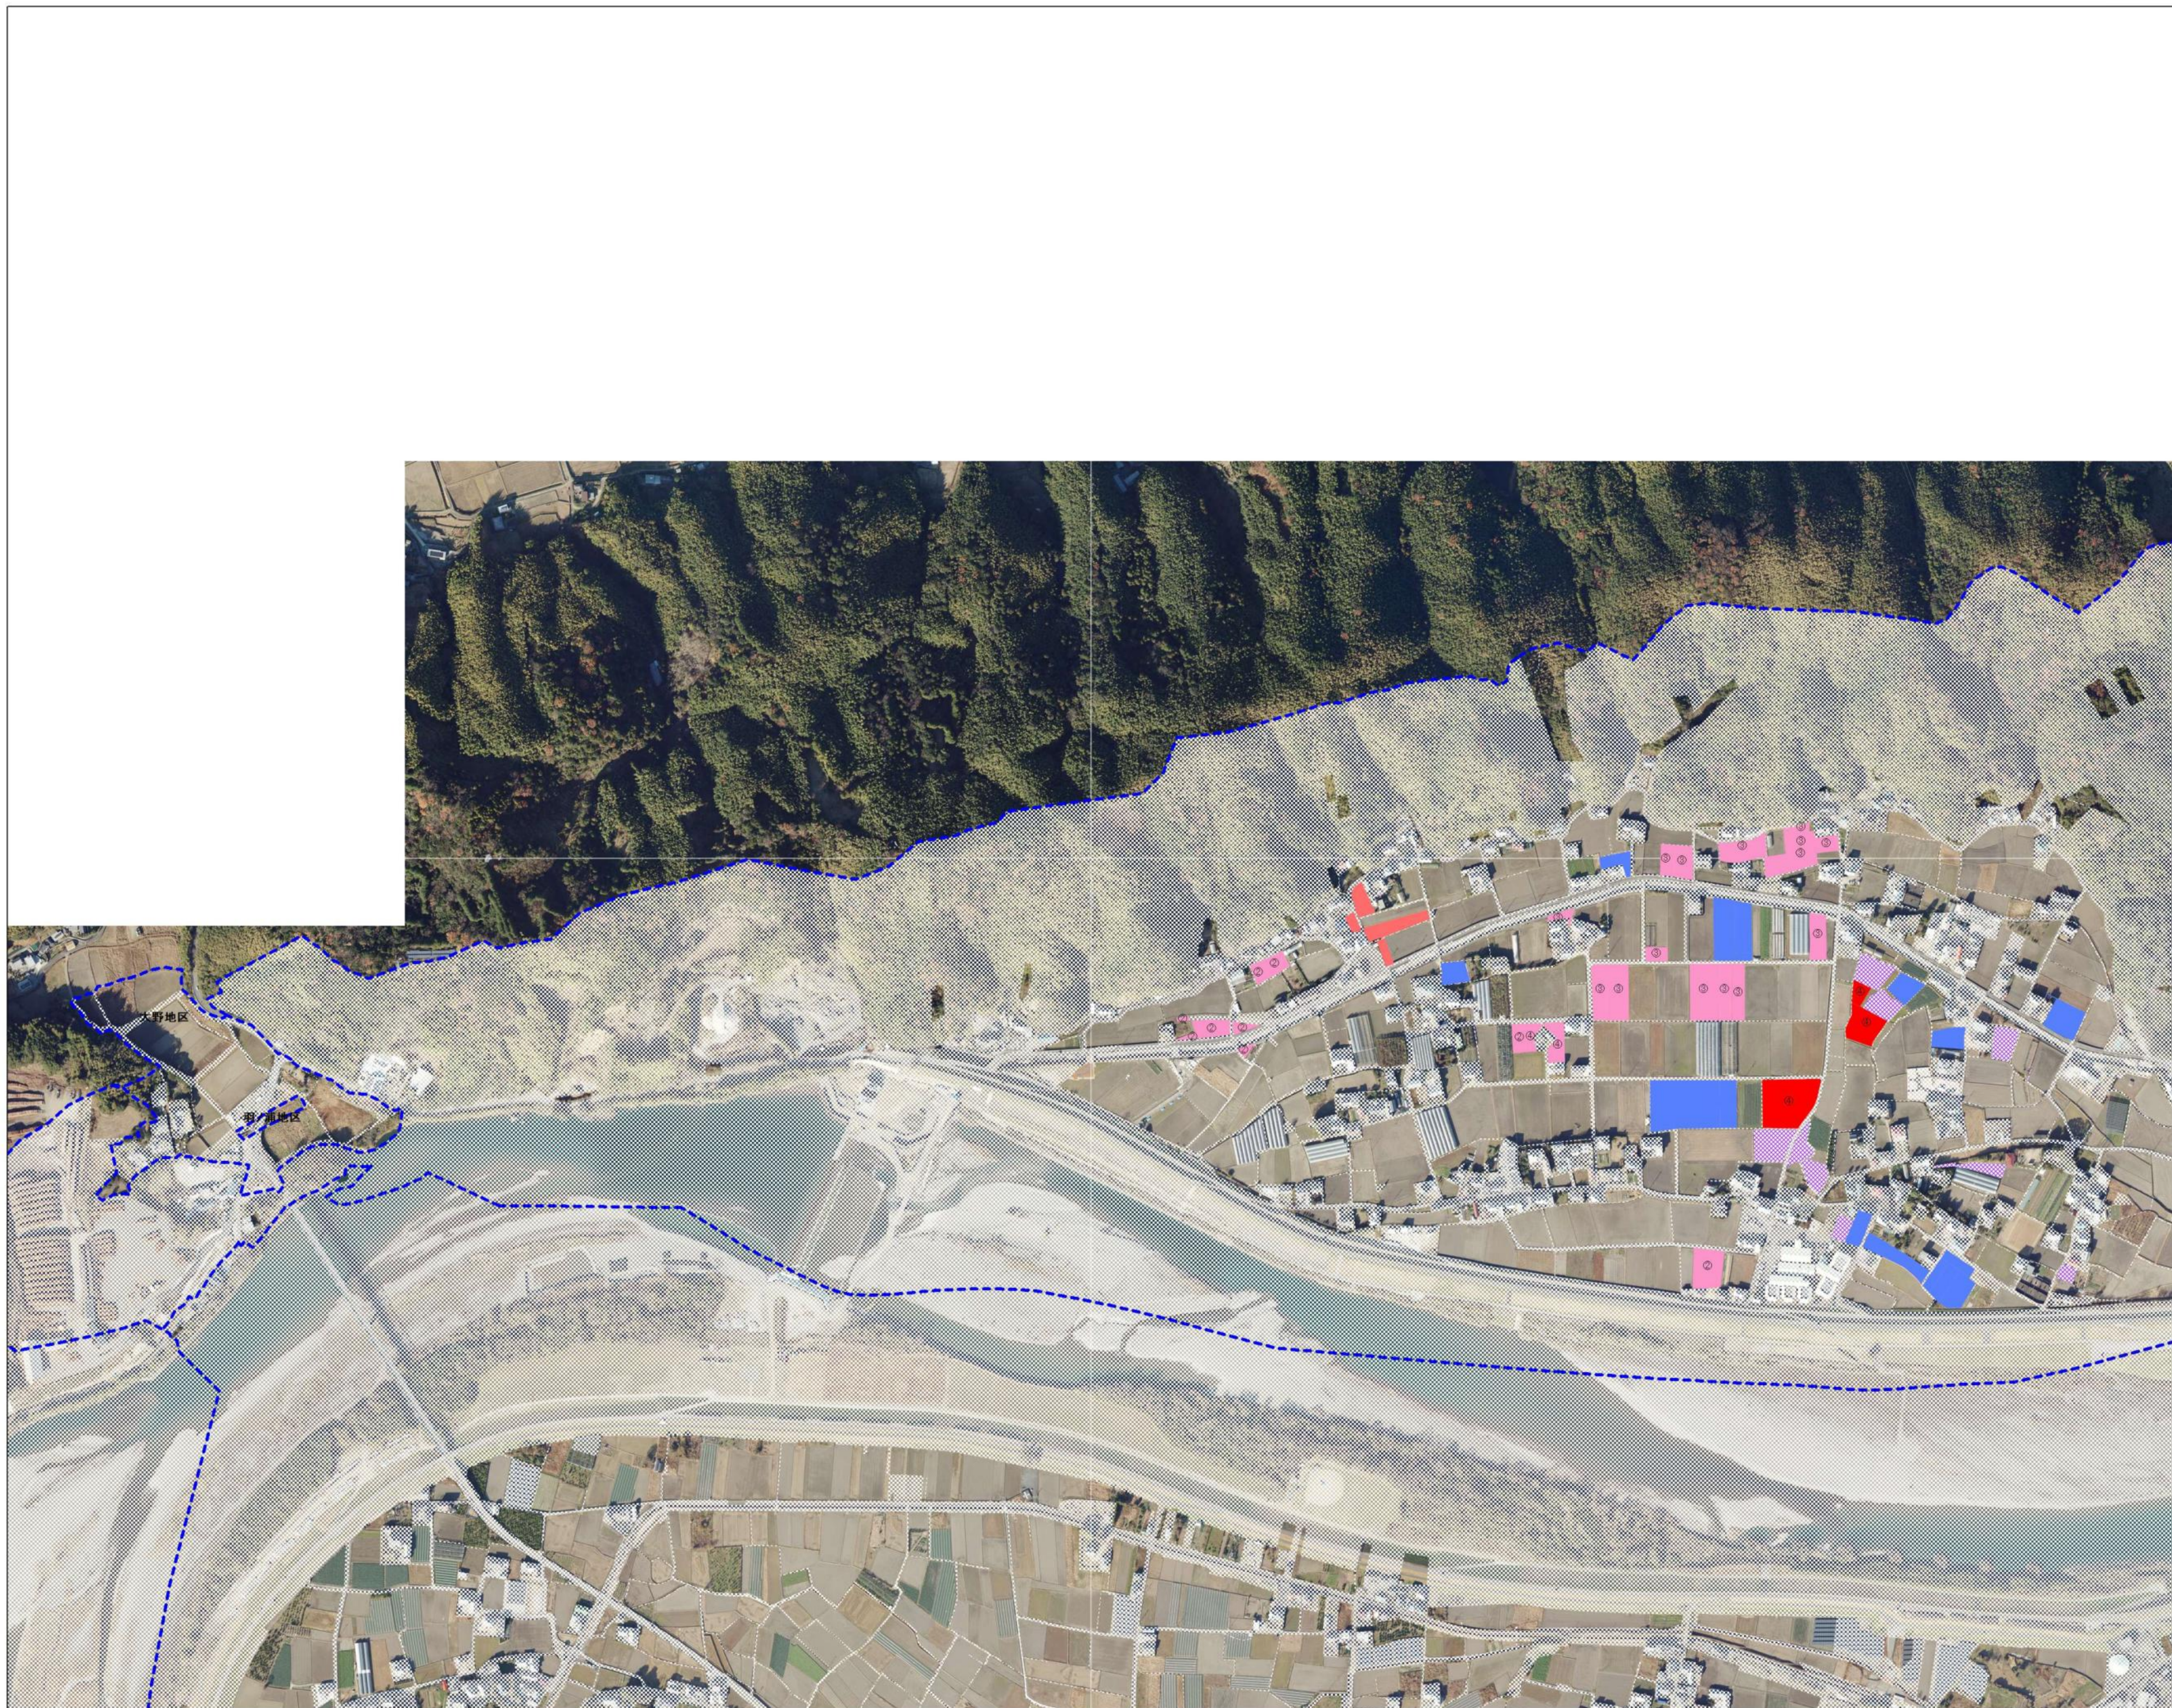

羽ノ浦地区 1

	地域計画区域
	市街化区域 (区域外)
	地域計画区域外
	農業用施設
A	
B	
C	
D	
E	
F	
G	
H	
I	
J	
K	
L	
M	
N	
O	
P	
Q	
R	
S	
T	
U	
V	

羽ノ浦地区 2

	地域計画区域
	市街化区域 (区域外)
	地域計画区域外
	農業用施設
A	
B	
C	
D	
E	
F	
G	
H	
I	
J	
K	
L	
M	
N	
O	
P	
Q	
R	
S	
T	
U	
V	

羽ノ浦地区

市街化区域

中野島地区

羽ノ浦地区 3

	地域計画区域
	市街化区域 (区域外)
	地域計画区域外
	農業用施設
A	
B	
C	
D	
E	
F	
G	
H	
I	
J	
K	
L	
M	
N	
O	
P	
Q	
R	
S	
T	
U	
V	

羽ノ浦地区 4

	---	地域計画区域
	---	市街化区域(区域外)
	■	地域計画区域外
	■	農業用施設
A	■	
B	■	
C	■	
D	■	
E	■	
F	■	
G	■	
H	■	
I	■	
J	■	
K	■	
L	■	①
M	■	②
N	■	③
O	■	④
P	■	⑤
Q	■	⑥
R	■	⑦
S	■	
T	■	
U	■	
V	■	