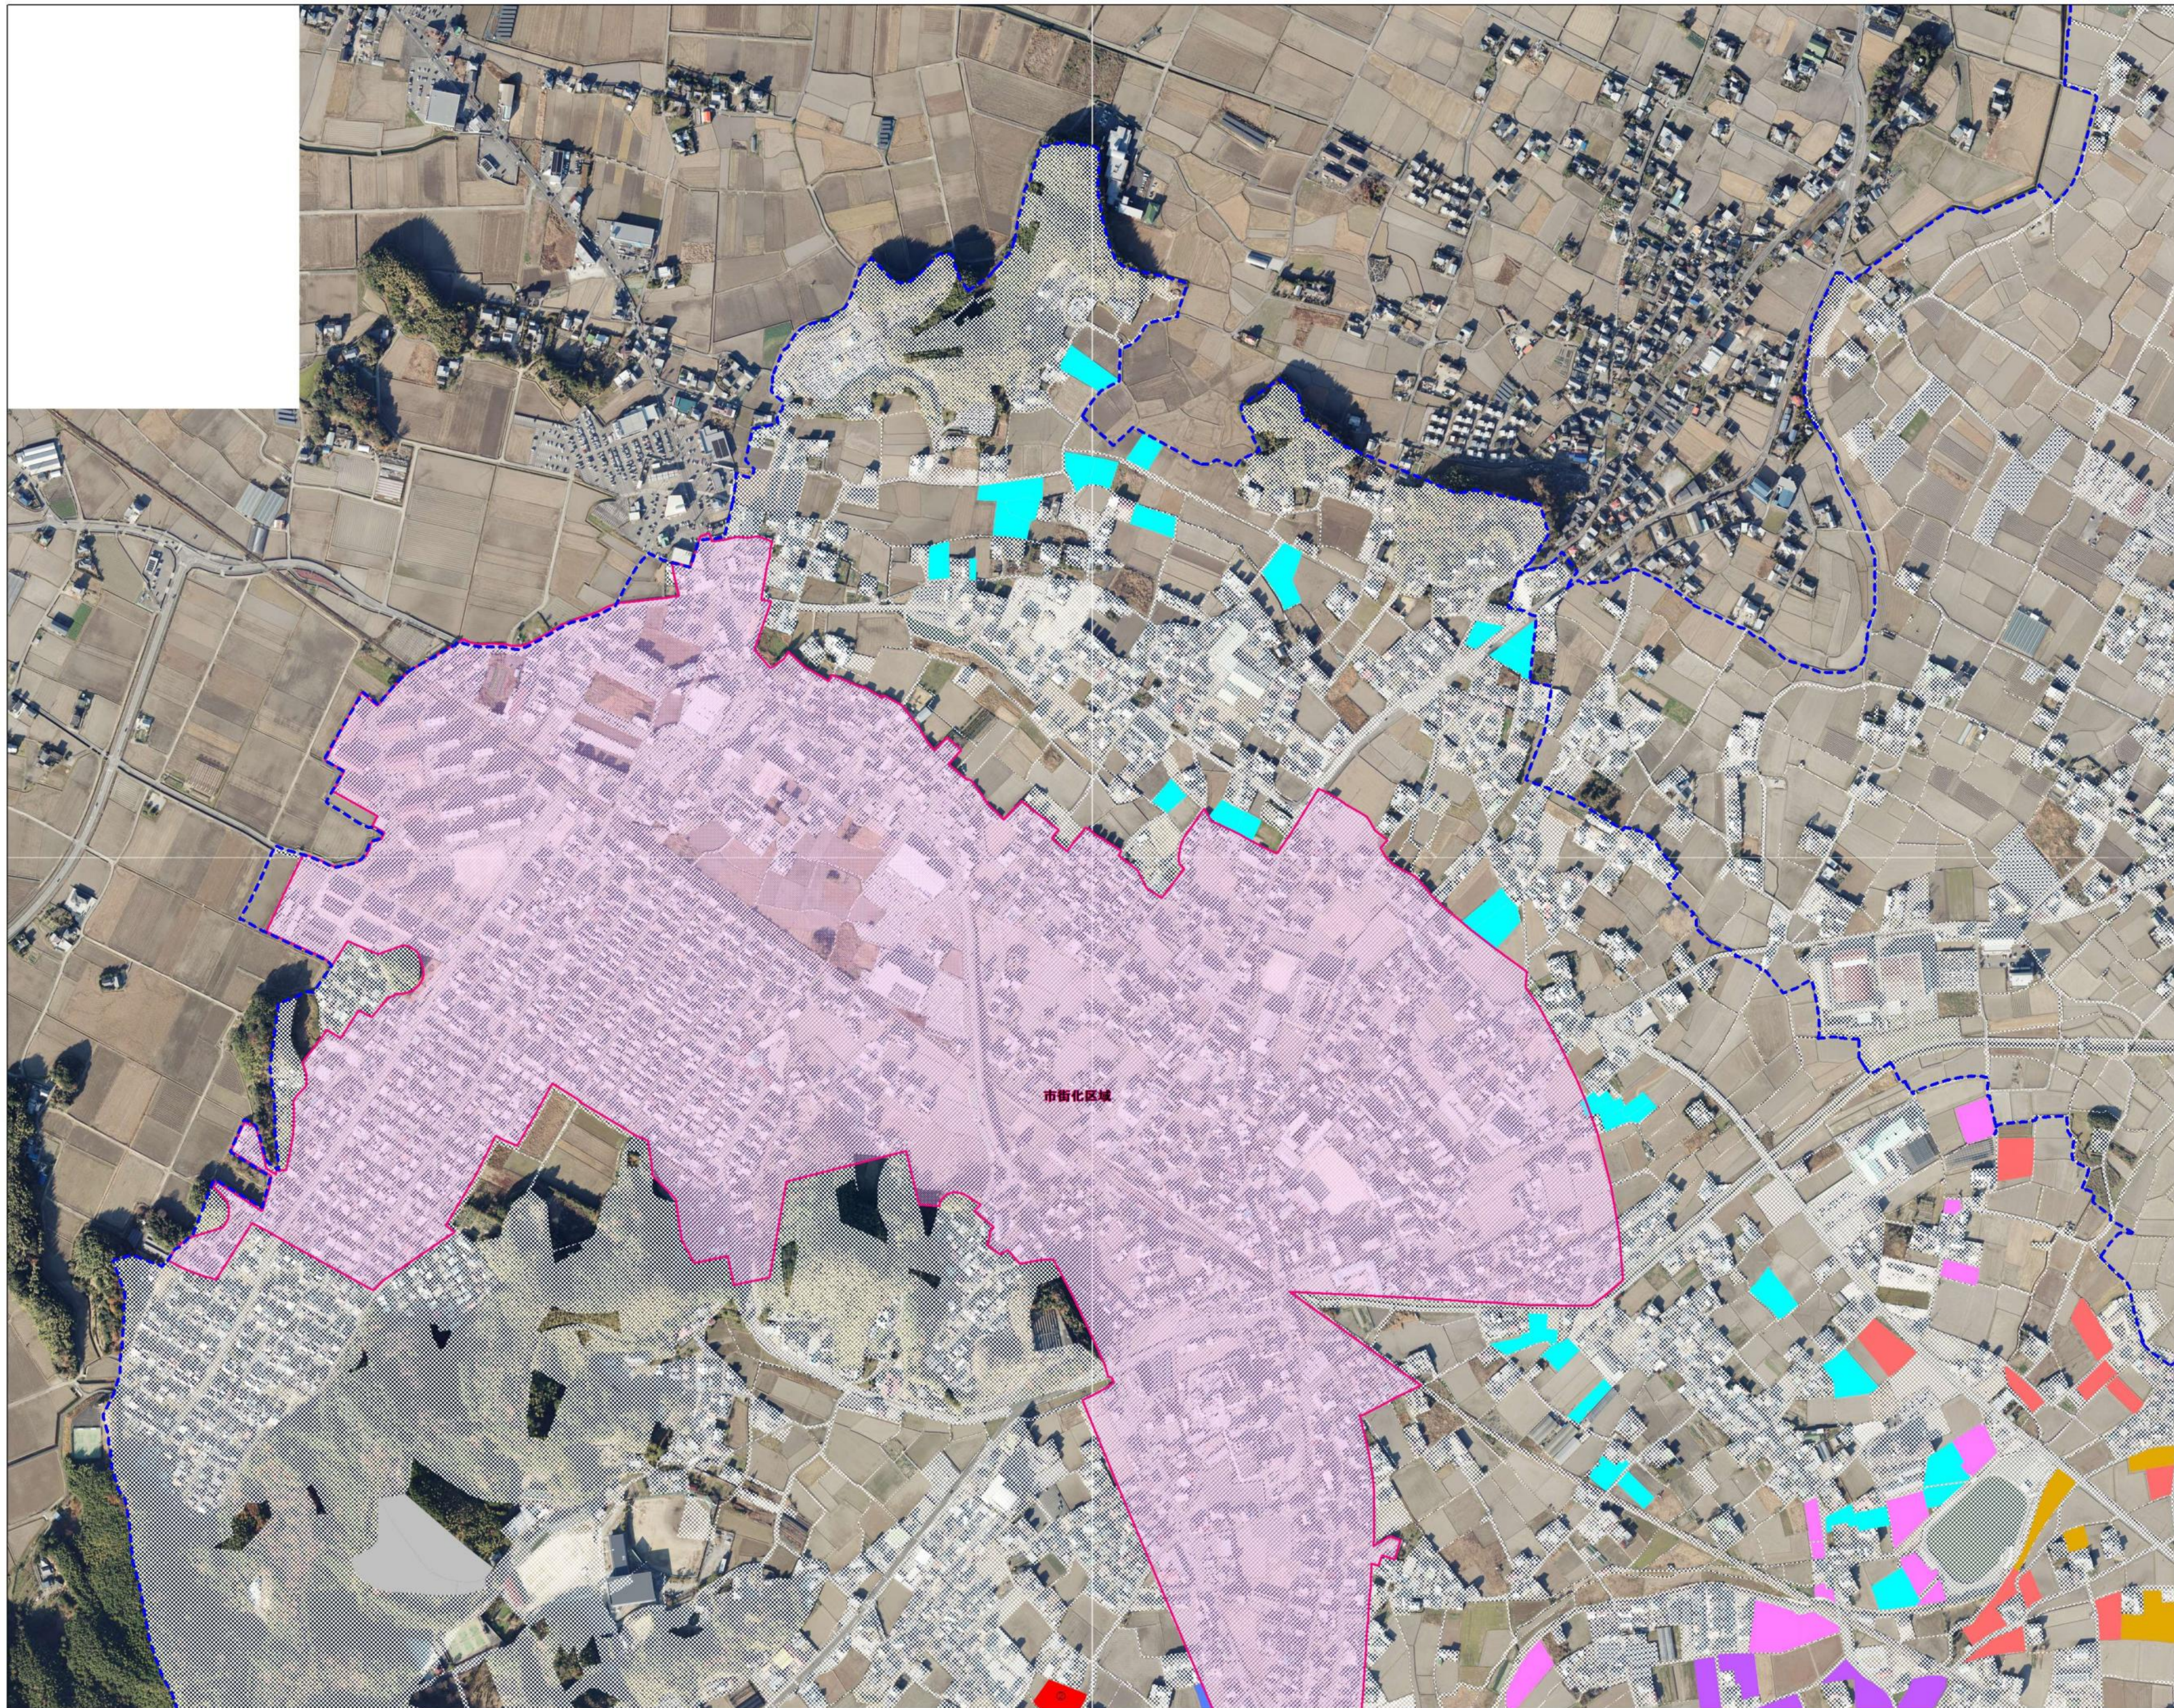

羽ノ浦地区 1

	地域計画区域
	市街化区域 (区域外)
	地域計画区域外
	農業用施設
A	
B	
C	
D	
E	
F	
G	
H	
I	
J	
K	
L	
M	
N	
O	
P	
Q	
R	
S	
T	
U	
V	

羽ノ浦地区 2

	地域計画区域
	市街化区域 (区域外)
	地域計画区域外
	農業用施設
A	
B	
C	
D	
E	
F	
G	
H	
I	
J	
K	
L	
M	
N	
O	
P	
Q	
R	
S	
T	
U	
V	

羽ノ浦地区

市街化区域

中野島地区

羽ノ浦地区 3

	地域計画区域
	市街化区域 (区域外)
	地域計画区域外
	農業用施設
A	
B	
C	
D	
E	
F	
G	
H	
I	
J	
K	
L	
M	
N	
O	
P	
Q	
R	
S	
T	
U	
V	

羽ノ浦地区 4

	---	地域計画区域
	---	市街化区域(区域外)
	■	地域計画区域外
	■	農業用施設
A	■	
B	■	
C	■	
D	■	
E	■	
F	■	
G	■	
H	■	
I	■	
J	■	
K	■	
L	■	①
M	■	②
N	■	③
O	■	④
P	■	⑤
Q	■	⑥
R	■	⑦
S	■	
T	■	
U	■	
V	■	