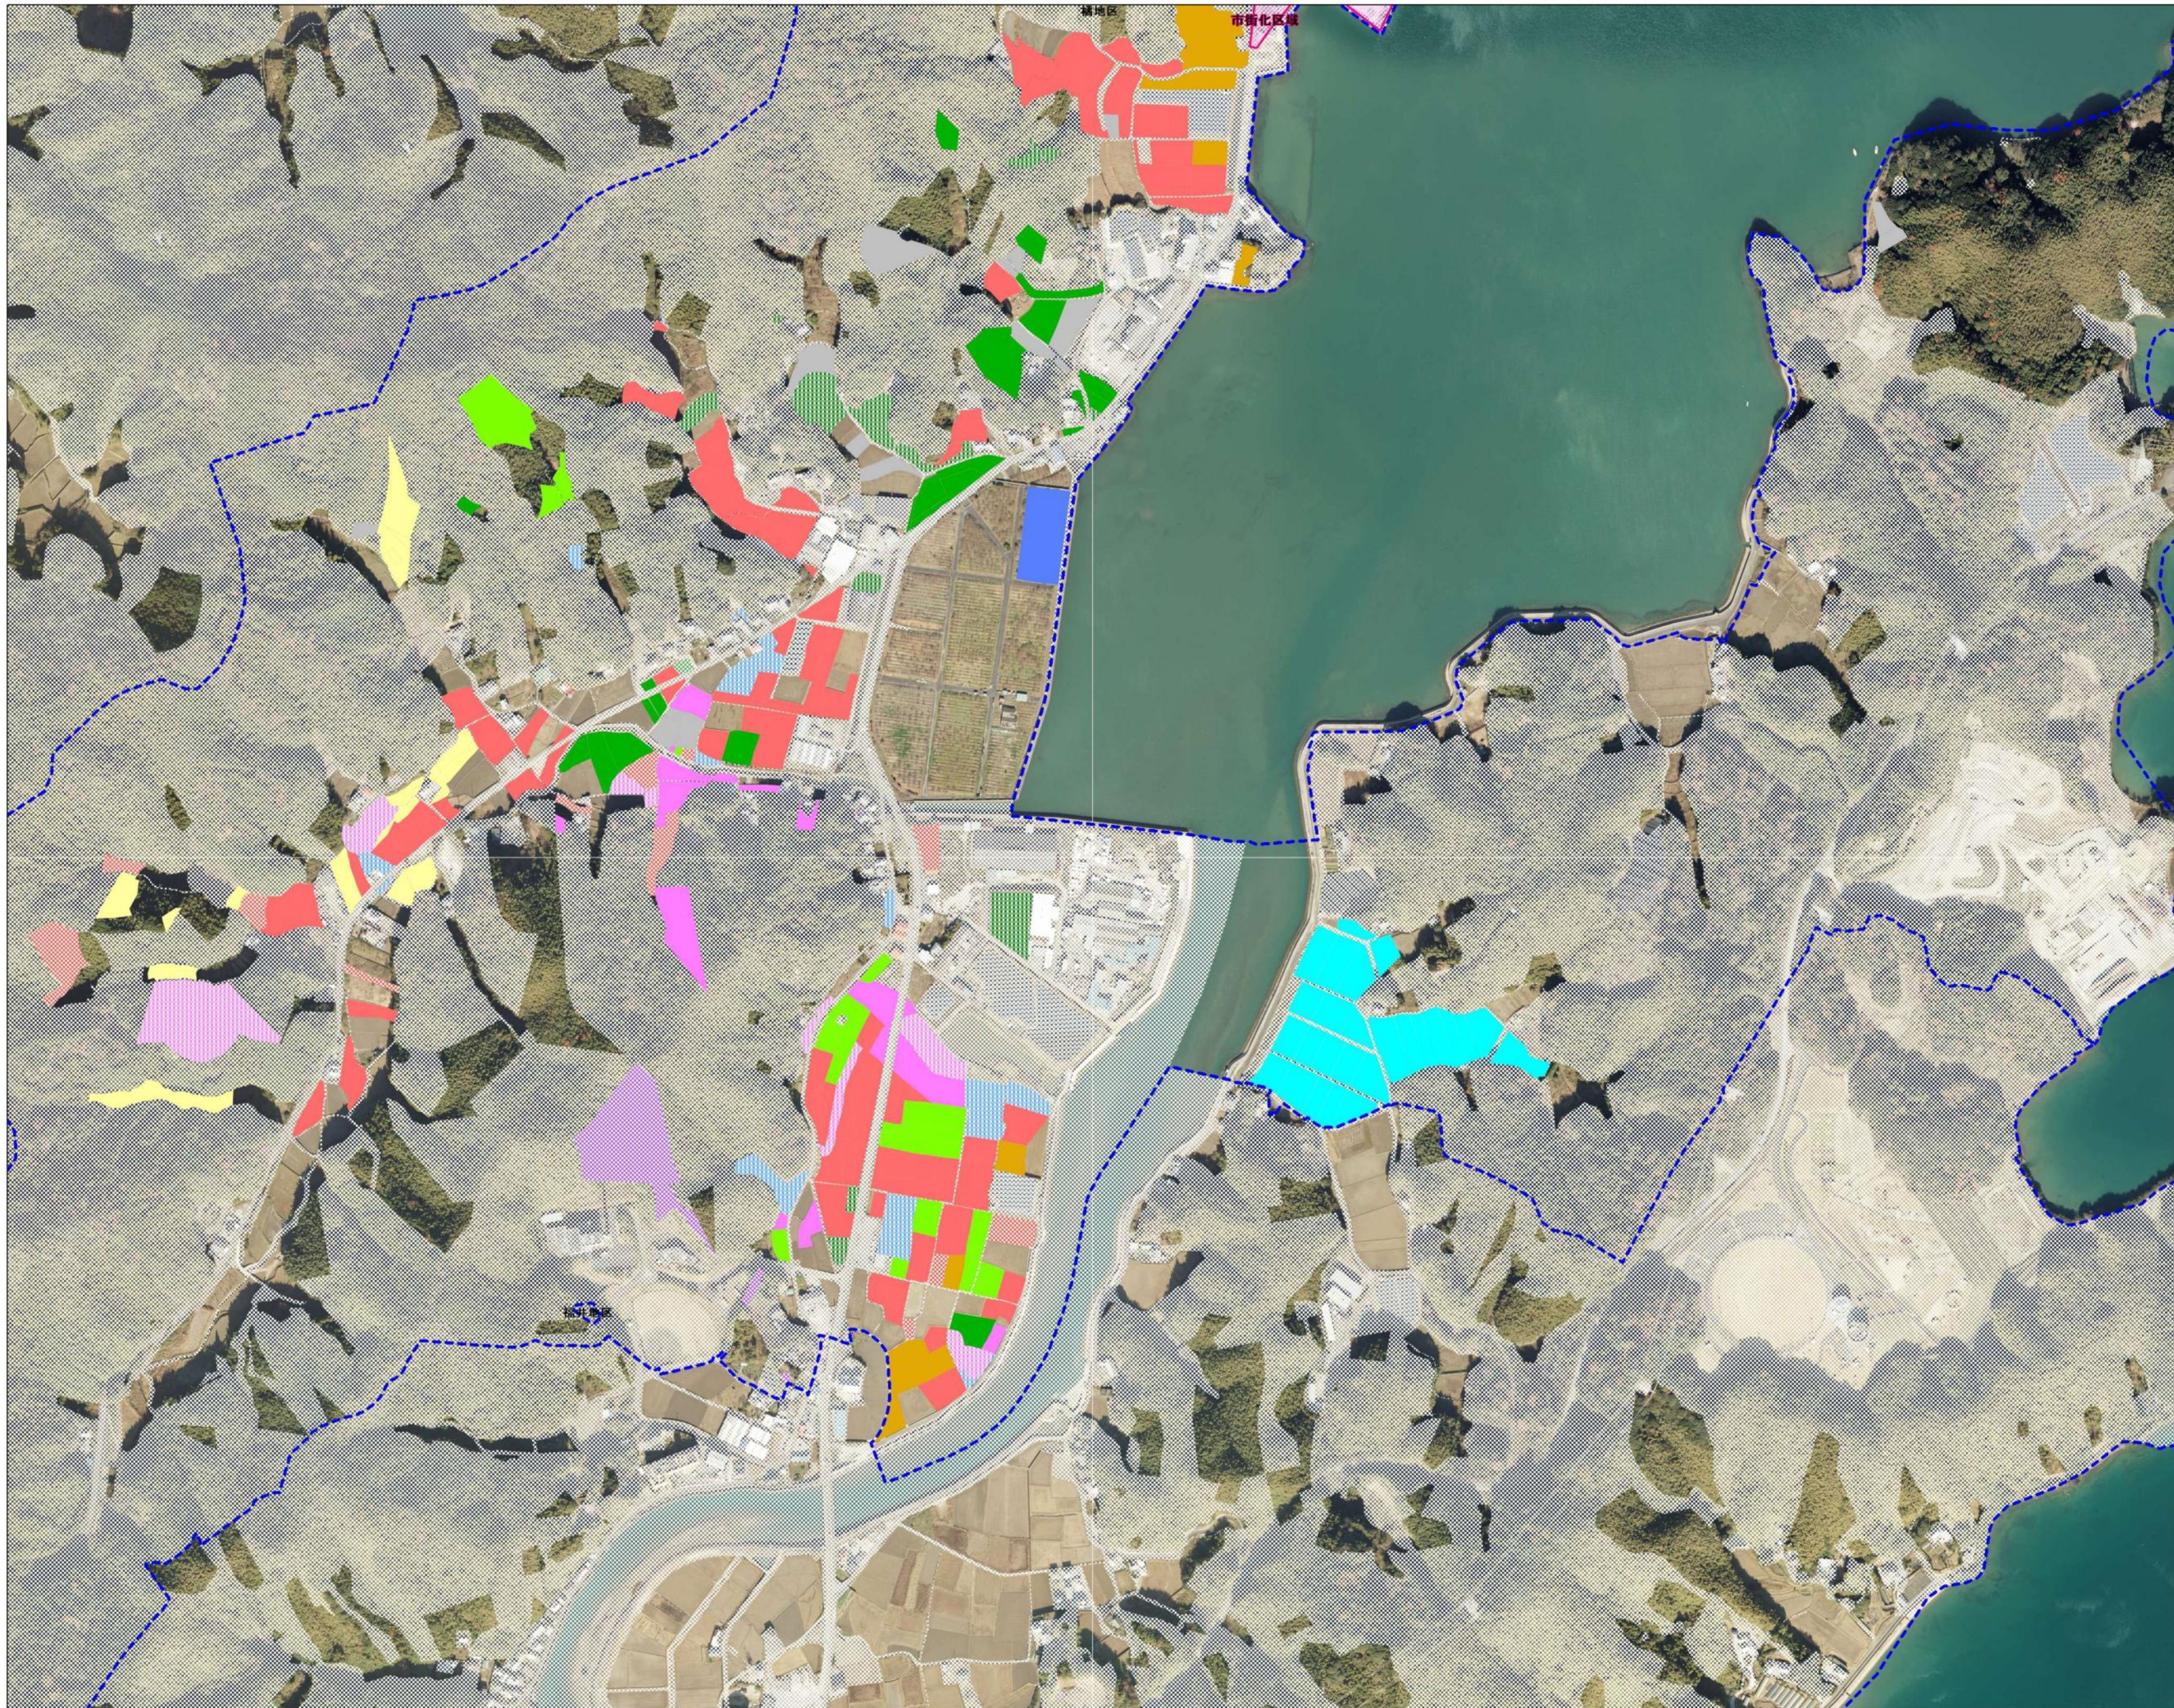

# 橘地区 1

	地域計画区域
	市街化区域 (区域外)
	地域計画区域外
	農業用施設
A	
B	
C	
D	
E	
F	
G	
H	
I	
J	
K	
L	
M	
N	
O	

橘地区 2

	地域計画区域
	市街化区域 (区域外)
	地域計画区域外
	農業用施設
A	
B	
C	
D	
E	
F	
G	
H	
I	
J	
K	
L	
M	
N	
O	