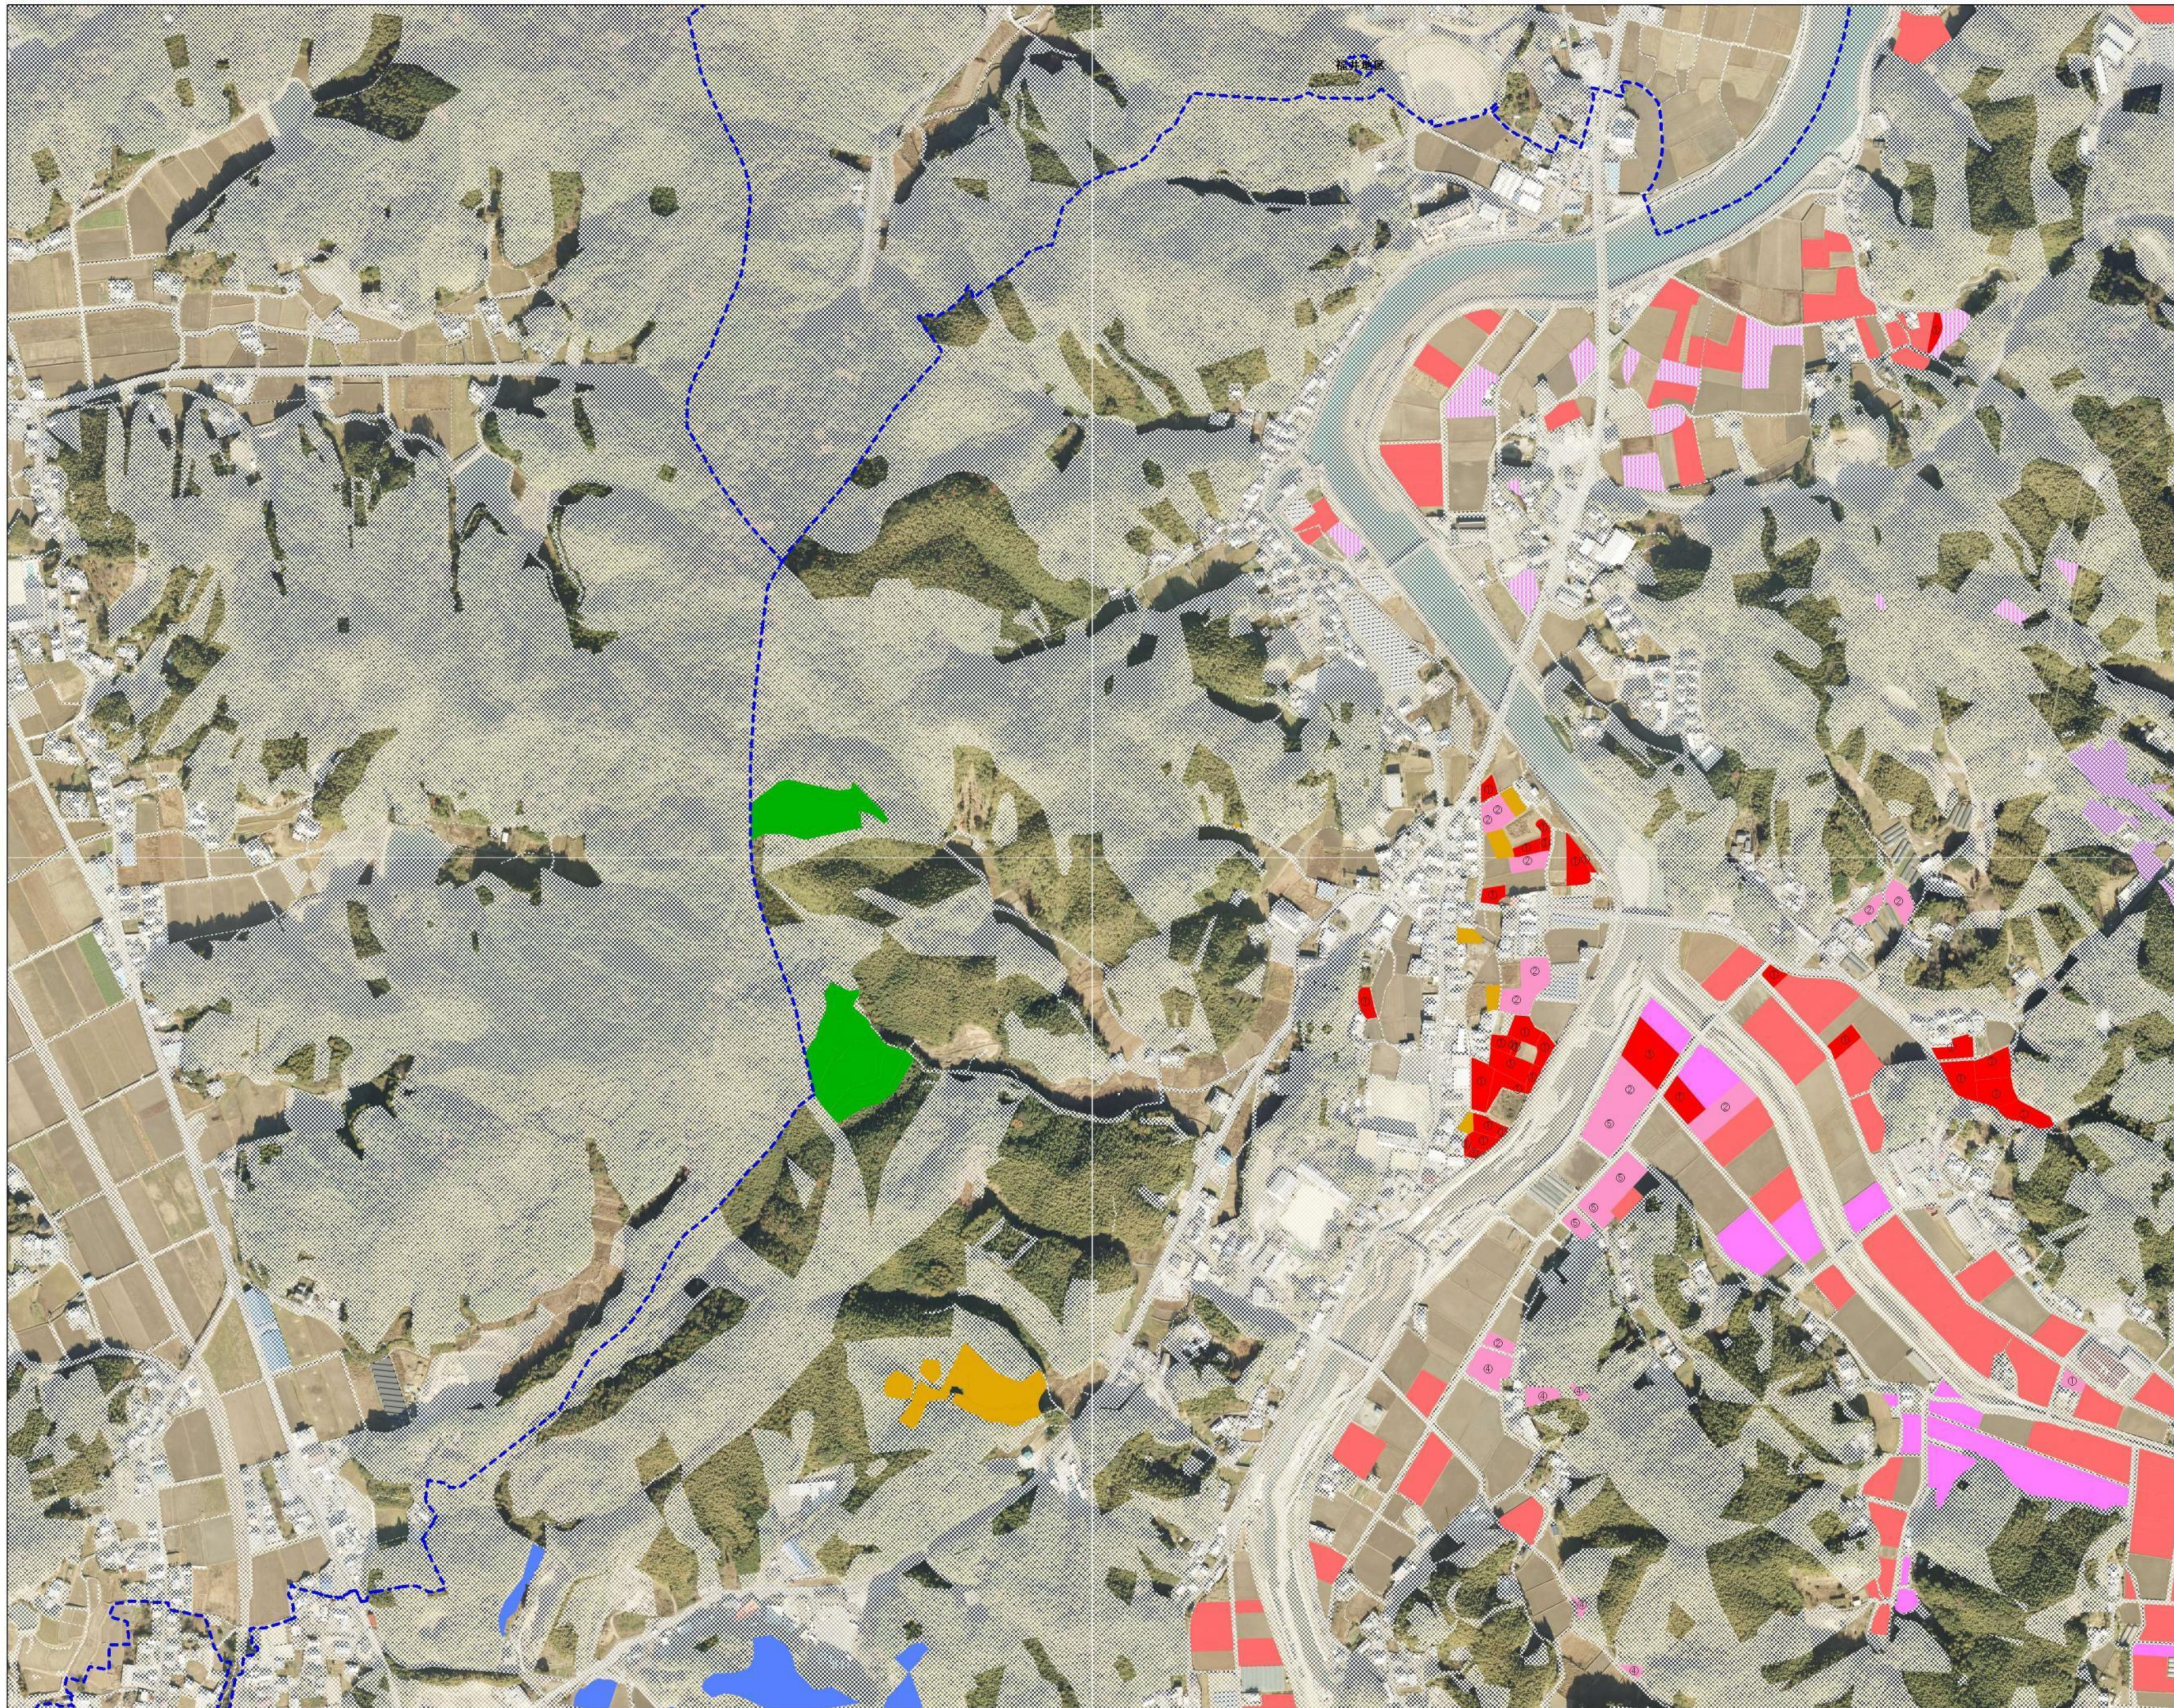

福井地区 1

	地域計画区域
	市街化区域(区域外)
	地域計画区域外
	農業用施設
A	
B	
C	
D	
E	
F	
G	
H	
J	
K	
L	
M	
N	
O	
P	
Q	
R	
S	
T	
U	
V	

福井地区 2

	地域計画区域
	市街化区域(区域外)
	地域計画区域外
	農業用施設
A	
B	
C	
D	
E	
F	
G	
H	
J	
K	
L	
M	
N	
O	
P	
Q	
R	
S	
T	
U	
V	

福井地区 3

	地域計画区域
	市街化区域（区域外）
	地域計画区域外
	農薬用施設
A	
B	
C	
D	
E	
F	
G	
H	
J	
K	
L	
M	
N	
O	
P	
Q	
R	
S	
T	
U	
V	

福井地区 4

	地域計画区域
	市街化区域（区域外）
	地域計画区域外
	農業用施設
A	
B	
C	
D	
E	
F	
G	
H	
J	
K	
L	
M	
N	
O	
P	
Q	
R	
S	
T	
U	
V	

福井地区 5

	---	地域計画区域
	---	市街化区域 (区域外)
		地域計画区域外
		農業用施設
A		
B		
C		
D		
E		
F		
G		
H		
J		
K		
L		
M		
N		
O		
P		
Q	①	
R	①	
S	②	
T	③	
U	④	
V	⑤	

福井地区 6

	地域計画区域
	市街化区域(区域外)
	地域計画区域外
	農業用施設
A	
B	
C	
D	
E	
F	
G	
H	
J	
K	
L	
M	
N	
O	
P	
Q	
R	
S	
T	
U	
V	