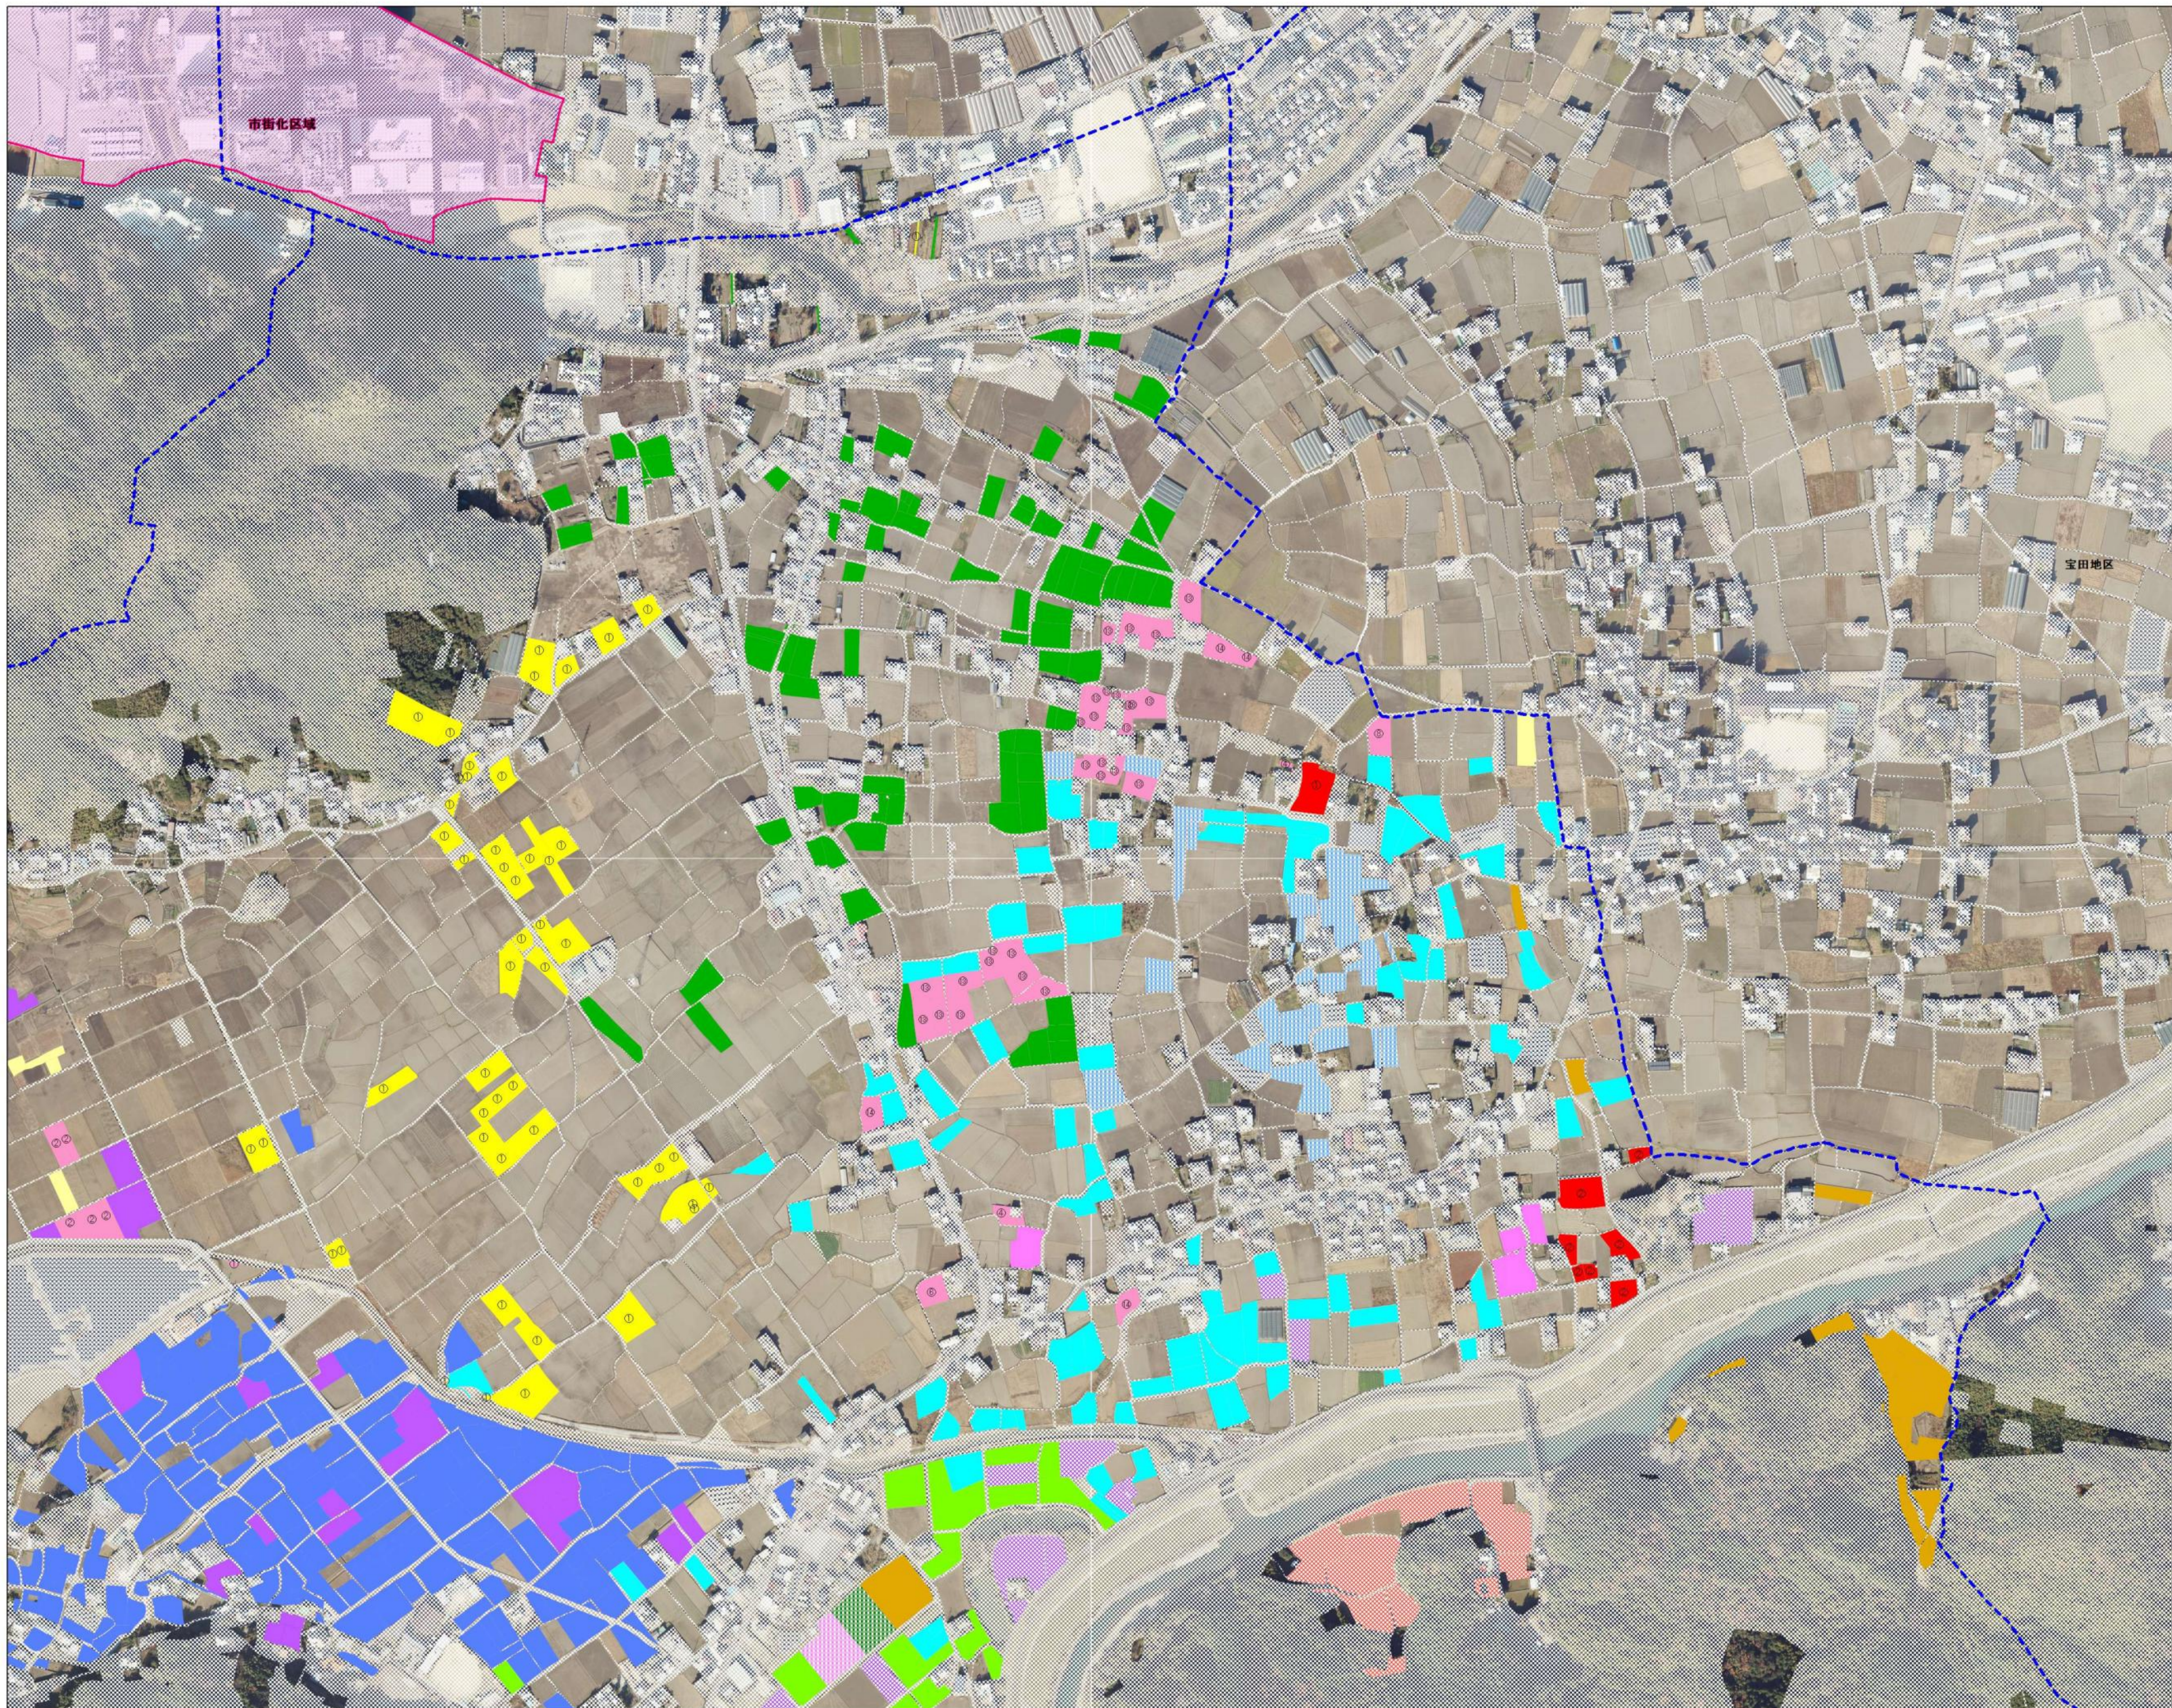

長生地区 1

	地域計画区域
	市街化区域 (区域外)
	地域計画区域外
	農業用施設
A	
B	
C	
D	
E	
F	
G	
H	
I	
J	
K	
L	
M	
N	
O	
P	
Q	
R	
S	
T	
U	
V	
X	
Y	
Z	
AA	
AB	
AC	
AD	
AE	
AF	

長生地区 2

	地域計画区域
	市街化区域(区域外)
	地域計画区域外
	農業用施設
A	
B	
C	
D	
E	
F	
G	
H	
I	
J	
K	
L	
M	
N	
O	
P	
Q	
R	
S	
T	
U	
V	
X	
Y	
Z	
AA	
AB	
AC	
AD	
AE	
AF	

長生地区 3

	地域計画区域
	市街化区域(区域外)
	地域計画区域外
	農業用施設
A	
B	
C	
D	
E	
F	
G	
H	
I	
J	
K	
L	
M	
N	
O	
P	
Q	
R	
S	
T	
U	
V	
X	
Y	
Z	
AA	
AB	
AC	
AD	
AE	
AF	

長生地区 4

	地域計画区域
	市街化区域 (区域外)
	地域計画区域外
	農業用施設
A	
B	
C	
D	
E	
F	
G	
H	
I	
J	
K	
L	
M	
N	
O	
P	
Q	
R	
S	
T	
U	
V	
X	
Y	
Z	
AA	
AB	
AC	
AD	
AE	
AF	

長生地区 5

	地域計画区域
	市街化区域(区域外)
	地域計画区域外
	農業用施設
A	
B	
C	
D	
E	
F	
G	
H	
I	
J	
K	
L	
M	
N	
O	
P	
Q	
R	
S	
T	
U	
V	
X	
Y	
Z	
AA	
AB	
AC	
AD	
AE	
AF	