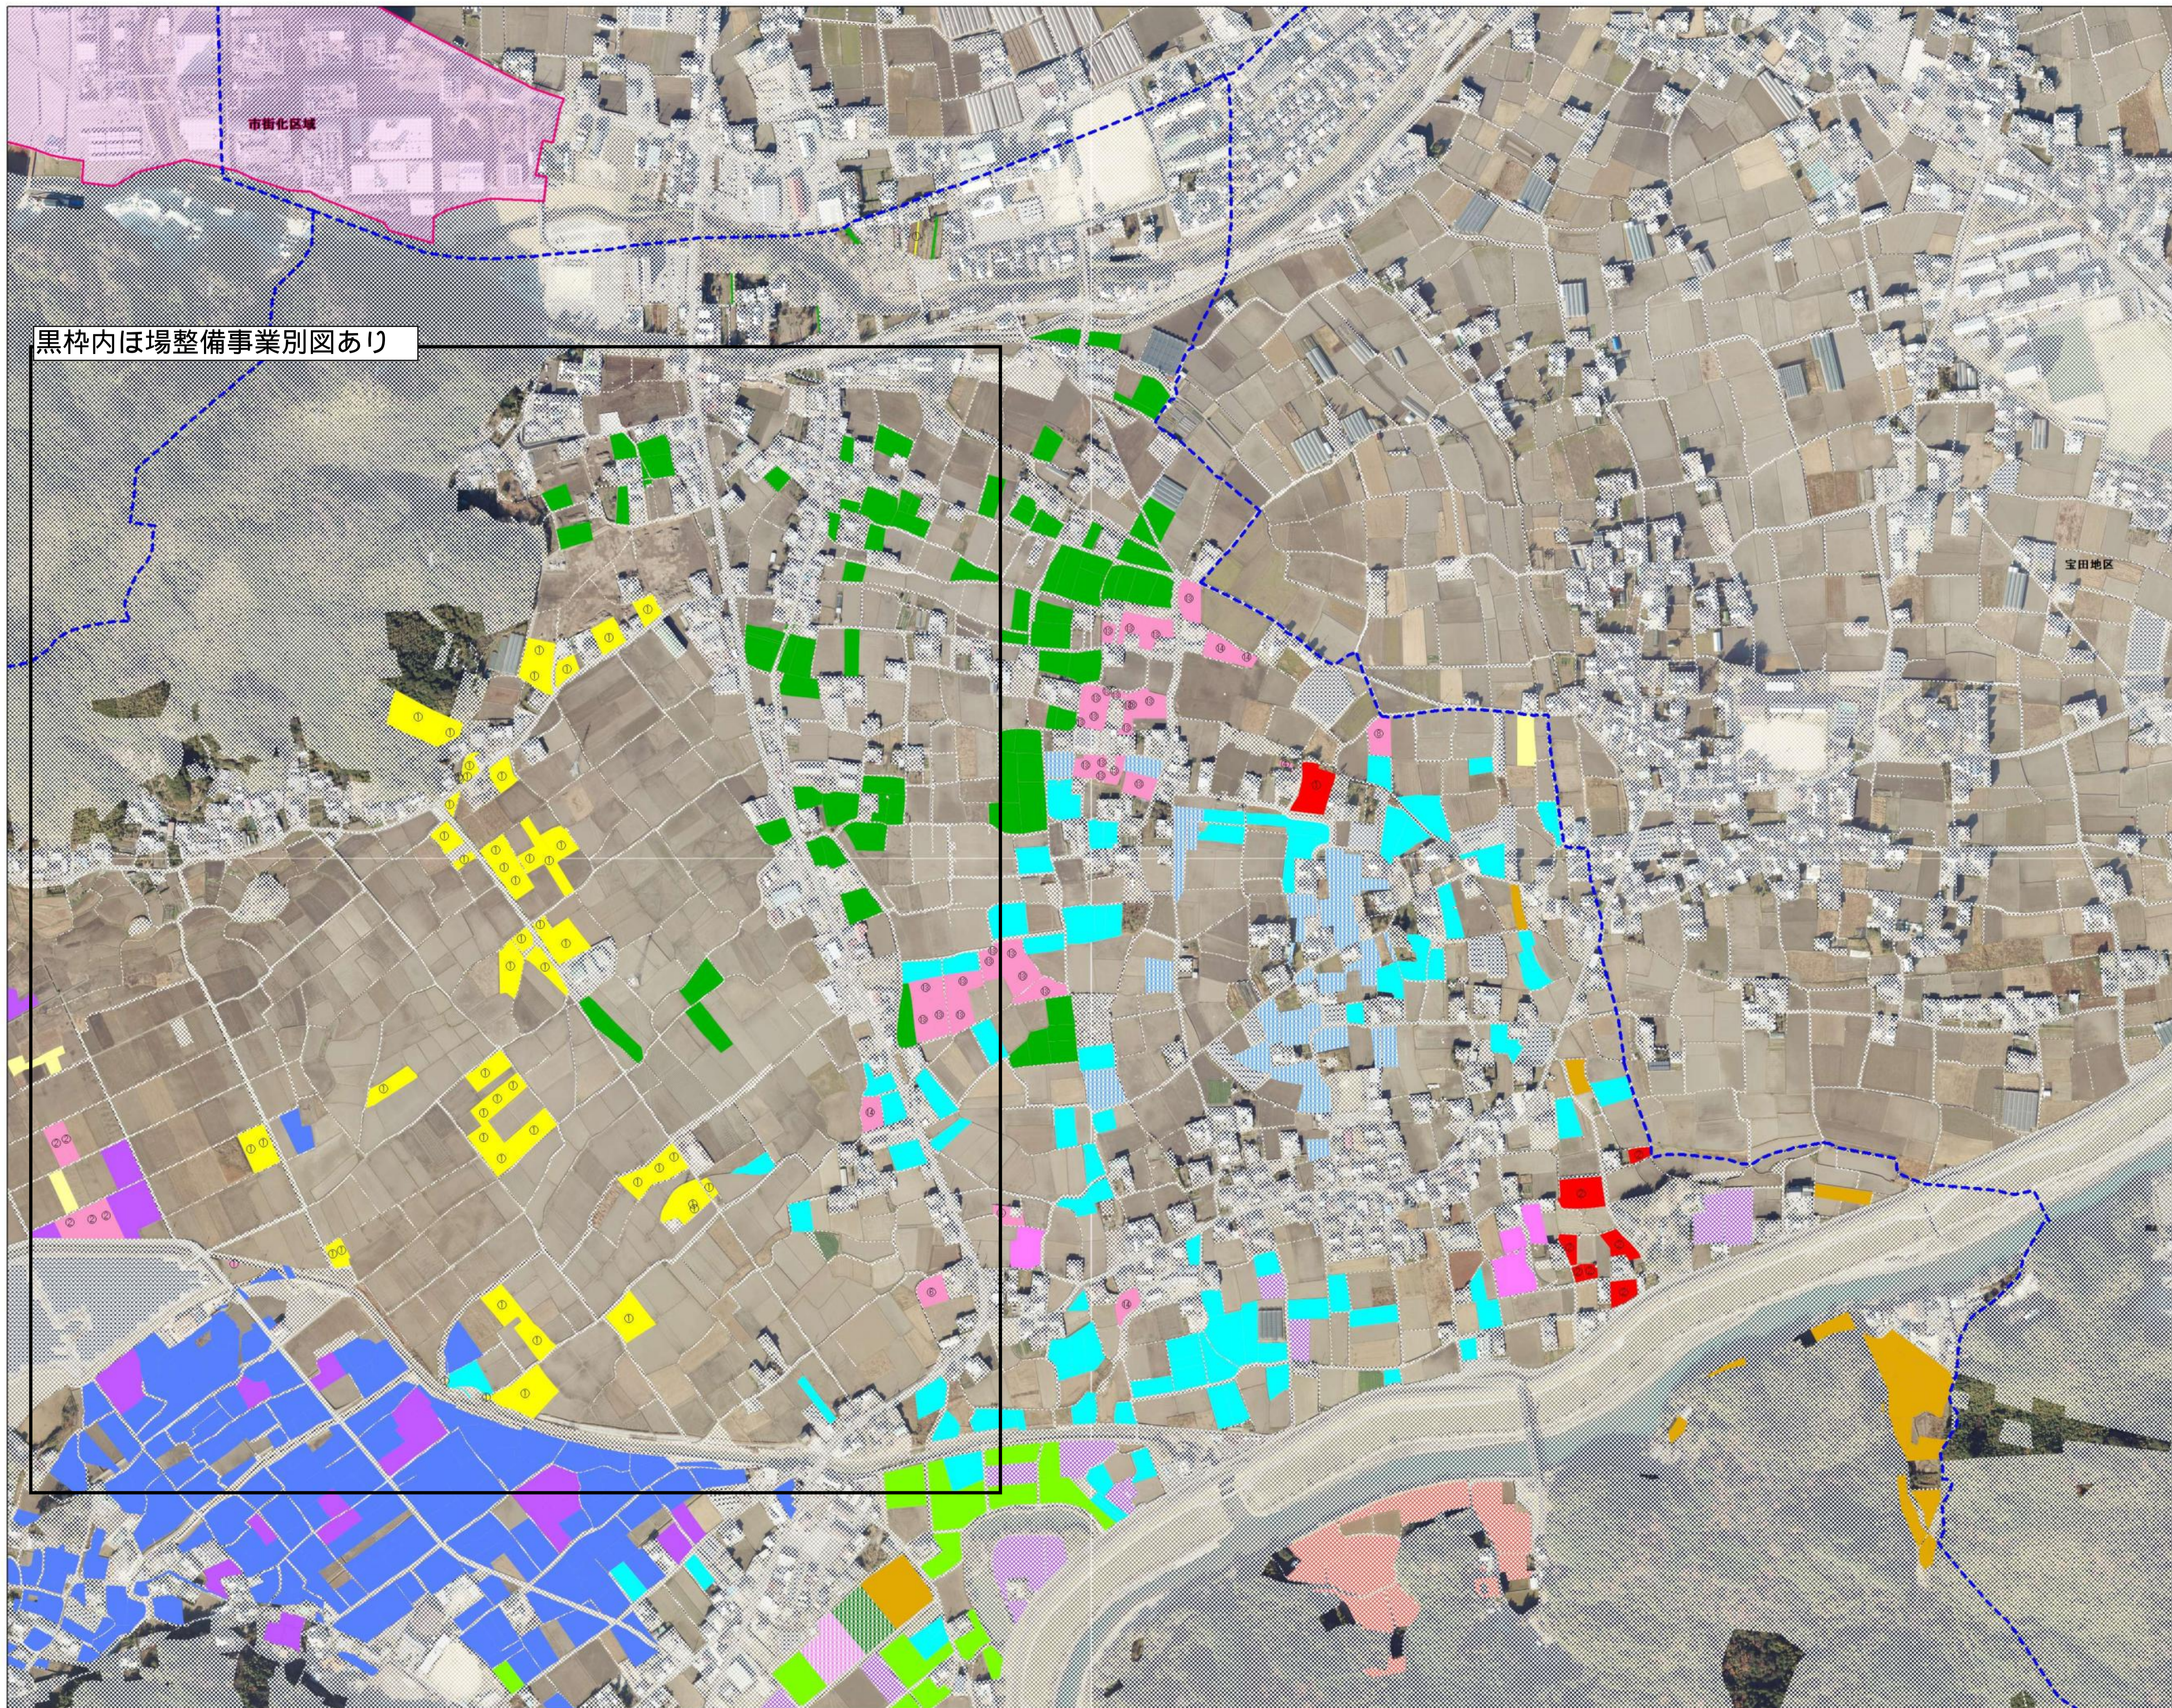

長生地区 1

	地域計画区域
	市街化区域 (区域外)
	地域計画区域外
	農業用施設
A	
B	
C	
D	
E	
F	
G	
H	
I	
J	
K	
L	
M	
N	
O	
P	
Q	
R	
S	
T	
U	
V	
X	
Y	
Z	
AA	
AB	
AC	
AD	
AE	
AF	

長生地区 2

	地域計画区域
	市街化区域(区域外)
	地域計画区域外
	農業用施設
A	
B	
C	
D	
E	
F	
G	
H	
I	
J	
K	
L	
M	
N	
O	
P	
Q	
R	
S	
T	
U	
V	
X	
Y	
Z	
AA	
AB	
AC	
AD	
AE	
AF	

長生地区 3

	地域計画区域
	市街化区域 (区域外)
	地域計画区域外
	農業用施設
A	
B	
C	
D	
E	
F	
G	
H	
I	
J	
K	
L	
M	
N	
O	
P	
Q	
R	
S	
T	
U	
V	
X	
Y	
Z	
AA	
AB	
AC	
AD	
AE	
AF	

長生地区 4

	地域計画区域
	市街化区域 (区域外)
	地域計画区域外
	農業用施設
A	
B	
C	
D	
E	
F	
G	
H	
I	
J	
K	
L	
M	
N	
O	
P	
Q	
R	
S	
T	
U	
V	
X	
Y	
Z	
AA	
AB	
AC	
AD	
AE	
AF	

長生地区 5

	地域計画区域
	市街化区域(区域外)
	地域計画区域外
	農業用施設
A	
B	
C	
D	
E	
F	
G	
H	
I	
J	
K	
L	
M	
N	
O	
P	
Q	
R	
S	
T	
U	
V	
X	
Y	
Z	
AA	
AB	
AC	
AD	
AE	
AF	