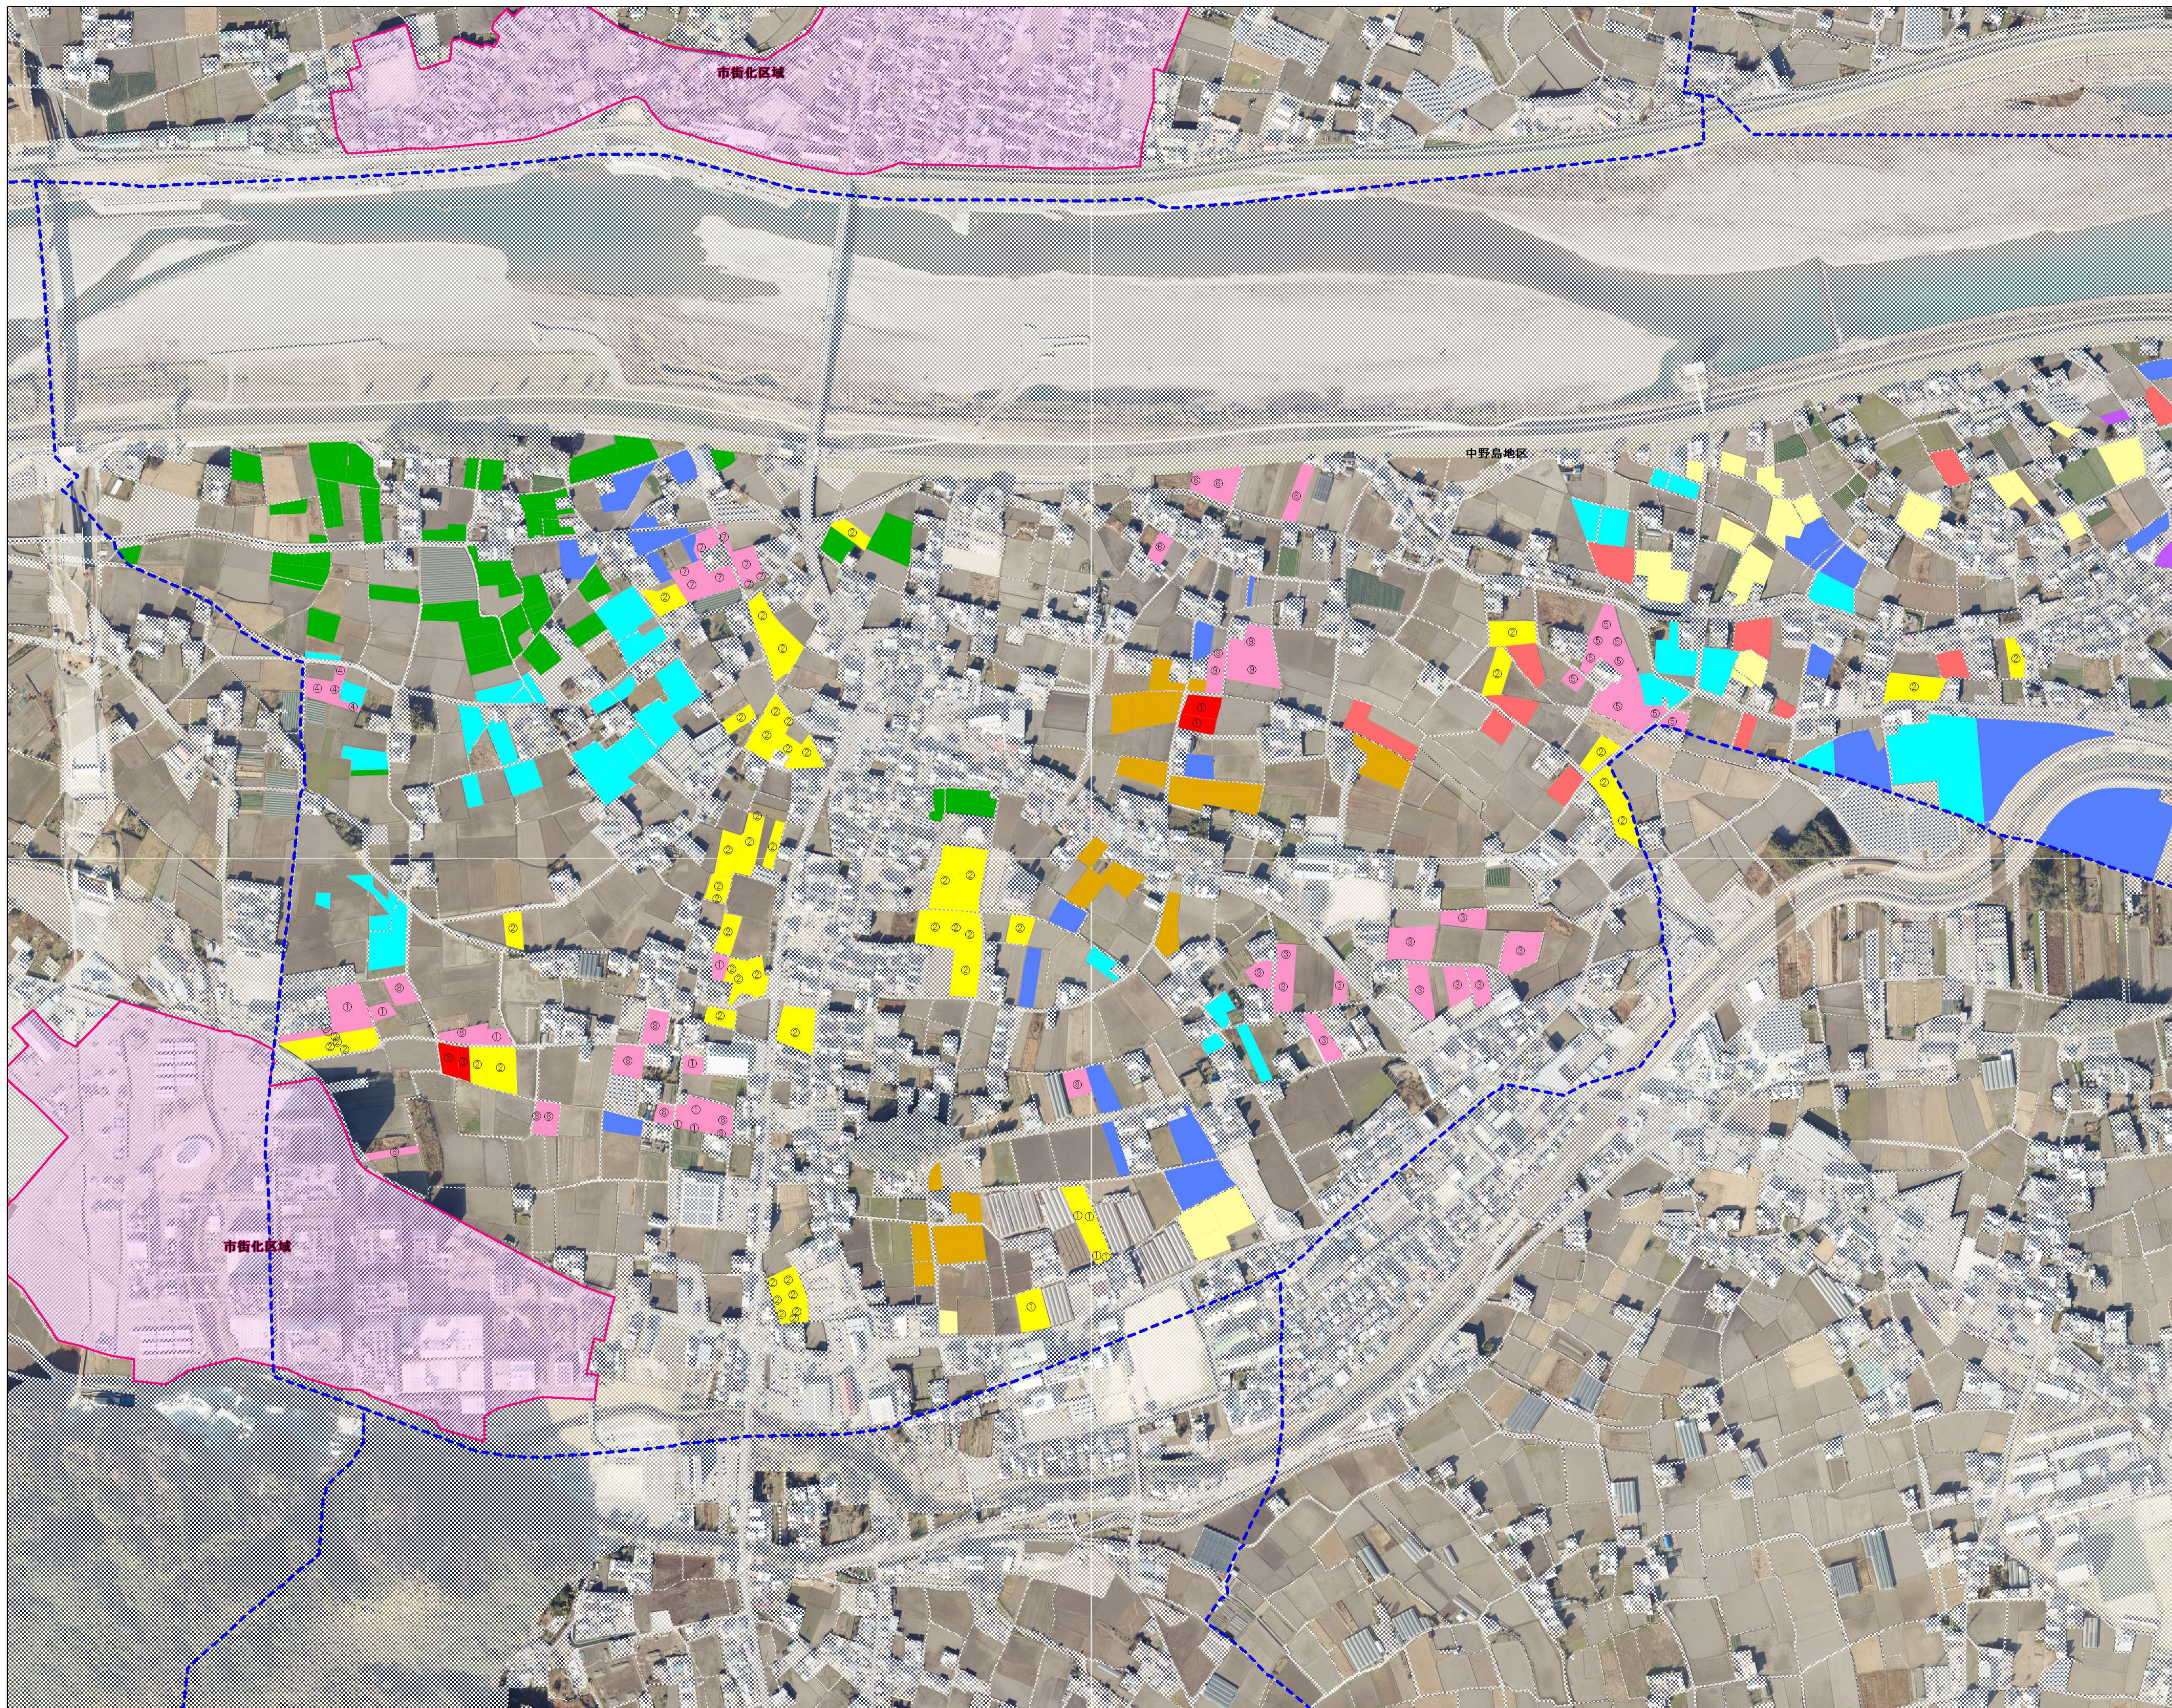

中野島地区 1

	地域計画区域
	市街化区域（区域外）
	地域計画区域外
	農業用施設
A	
B	
C	
D	
E	
F	
G	
H	
I	
J	
K	
L	
M	
N	
O	
P	
Q	
R	
S	
T	
U	
V	
W	
X	
Y	
Z	
AA	
AB	
AC	
AD	

中野島地区 2

	地域計画区域
	市街化区域 (区域外)
	地域計画区域外
	農業用施設
A	
B	
C	
D	
E	
F	
G	
H	
I	
J	
K	
L	
M	
N	
O	
P	
Q	
R	
S	
T	
U	
V	
W	
X	
Y	
Z	
AA	
AB	
AC	
AD	