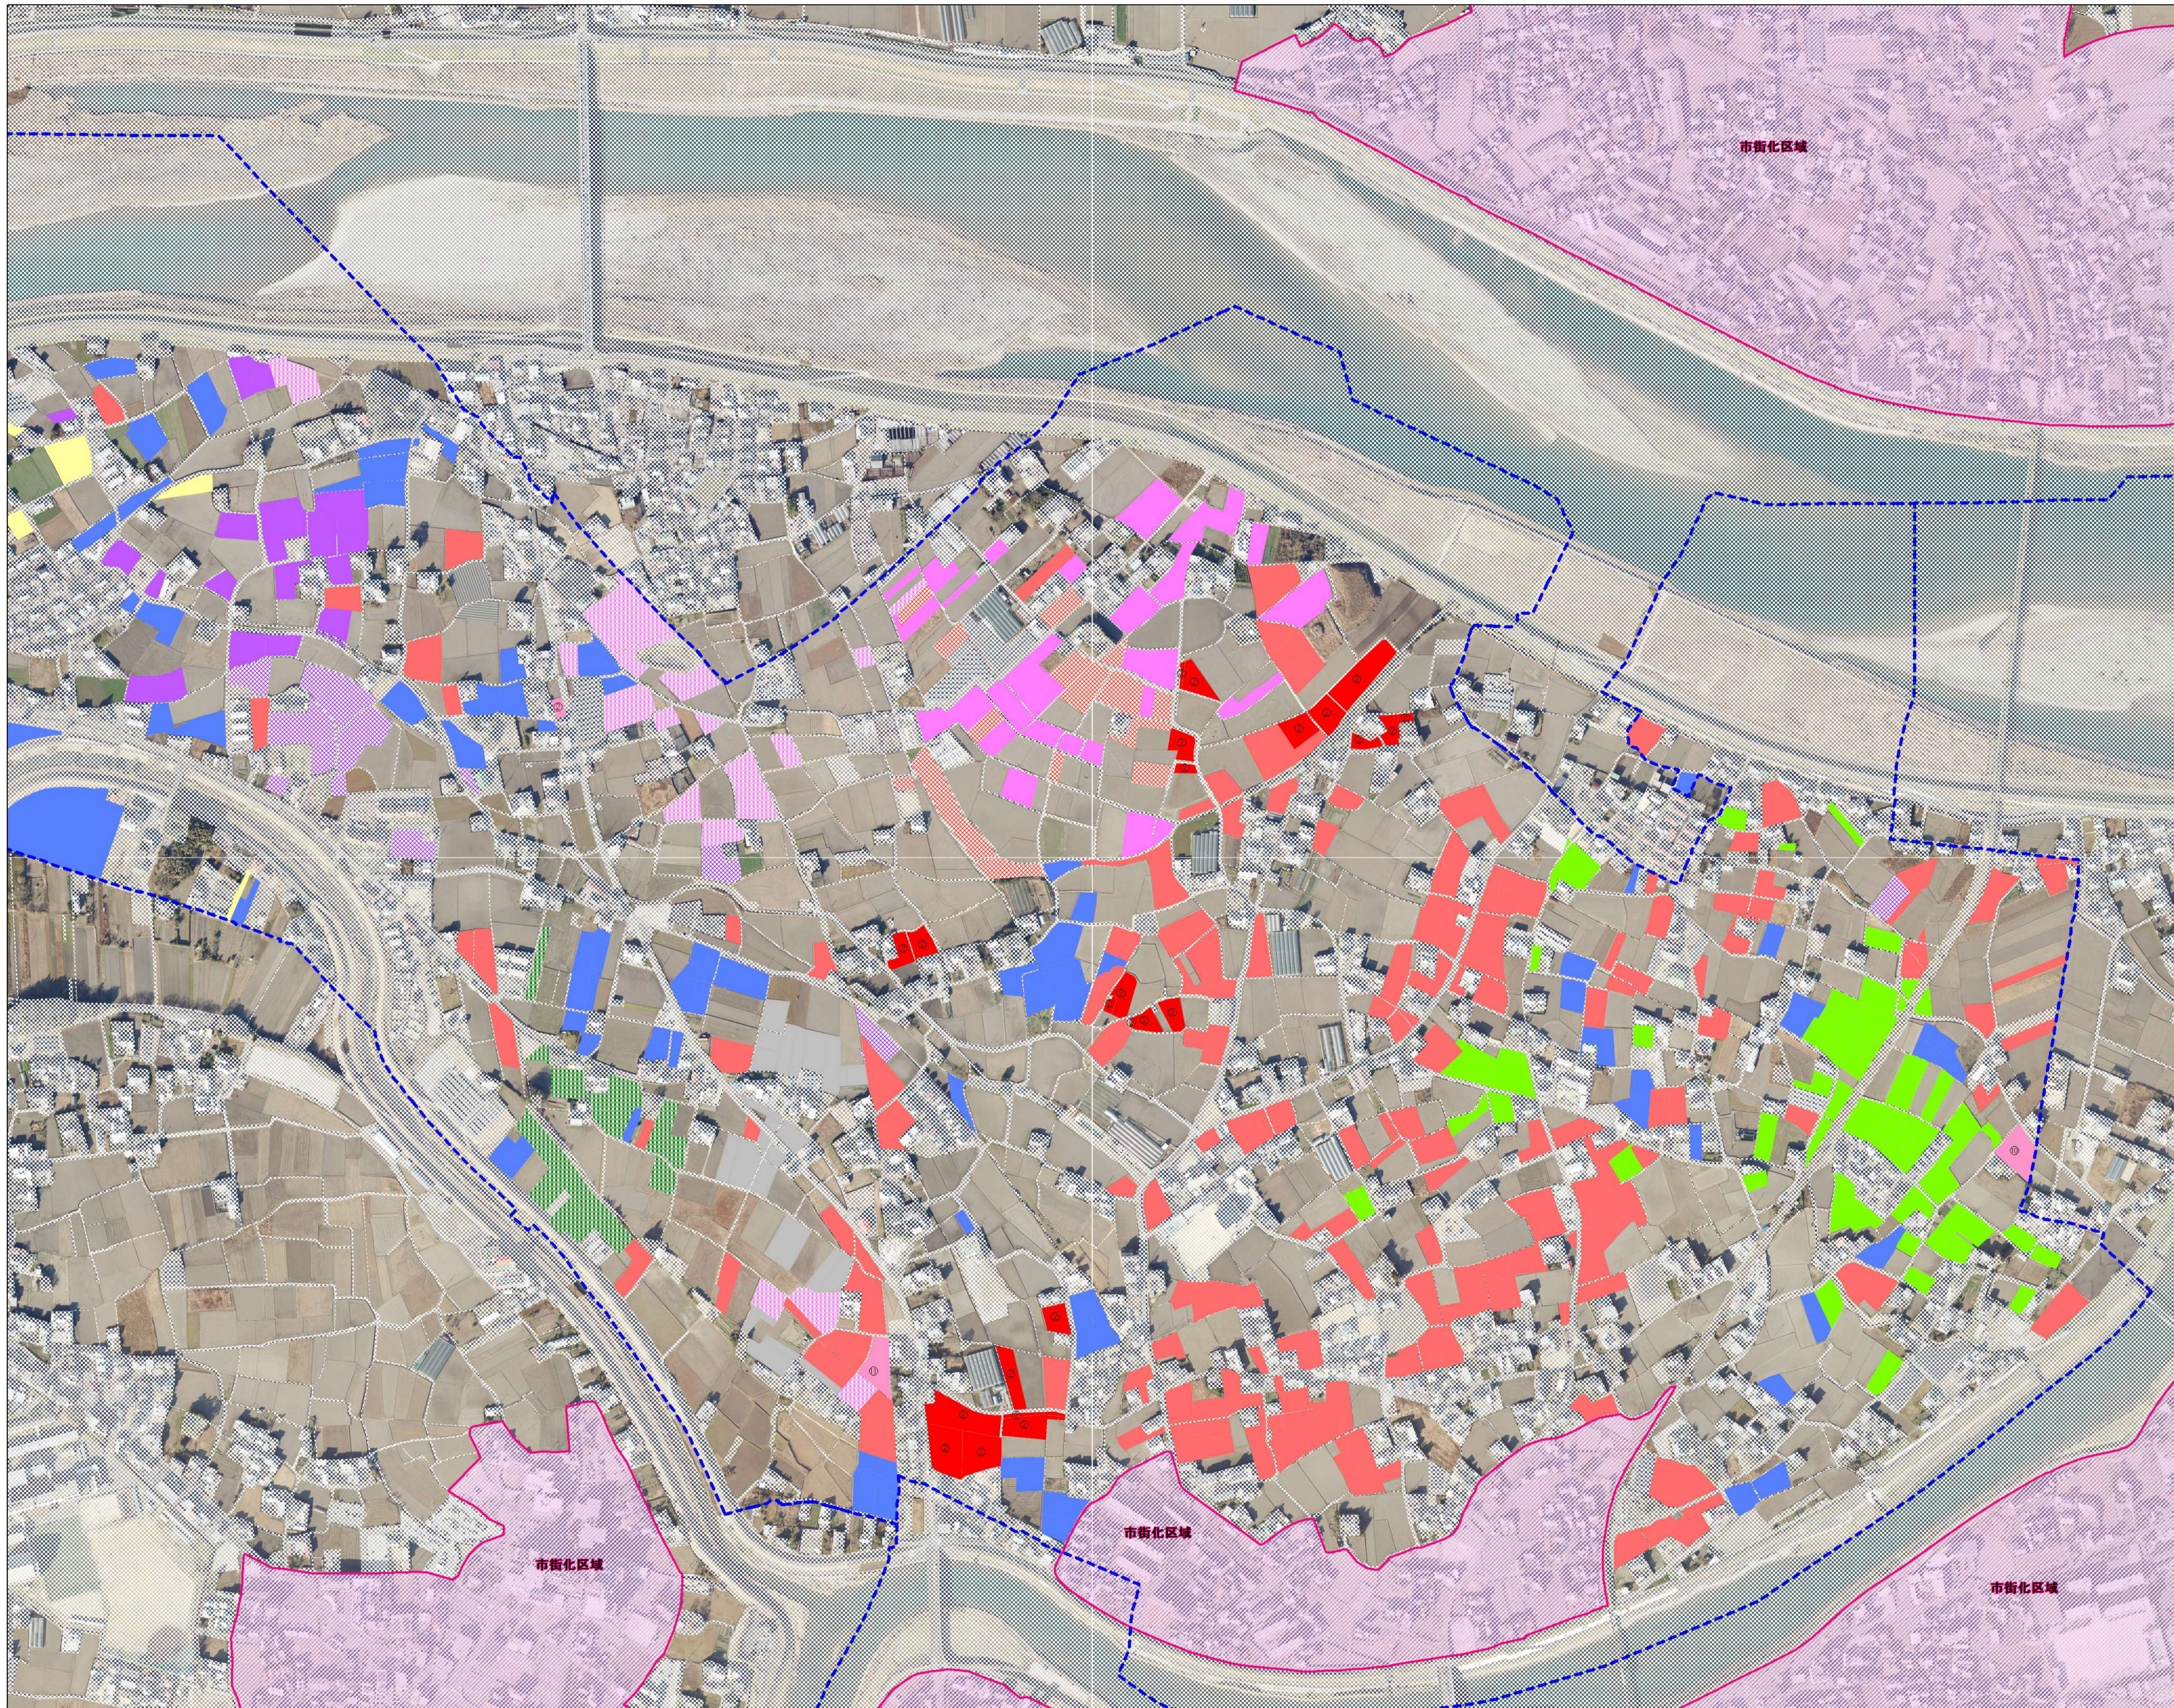

中野島地区 1

	地域計画区域
	市街化区域（区域外）
	地域計画区域外
	農業用施設
A	
B	
C	
D	
E	
F	
G	
H	
I	
J	
K	
L	
M	
N	
O	
P	
Q	
R	
S	
T	
U	
V	
W	
X	
Y	
Z	
AA	
AB	
AC	
AD	

中野島地区 2

	地域計画区域
	市街化区域 (区域外)
	地域計画区域外
	農業用施設
A	
B	
C	
D	
E	
F	
G	
H	
I	
J	
K	
L	
M	
N	
O	
P	
Q	
R	
S	
T	
U	
V	
W	
X	
Y	
Z	
AA	
AB	
AC	
AD	