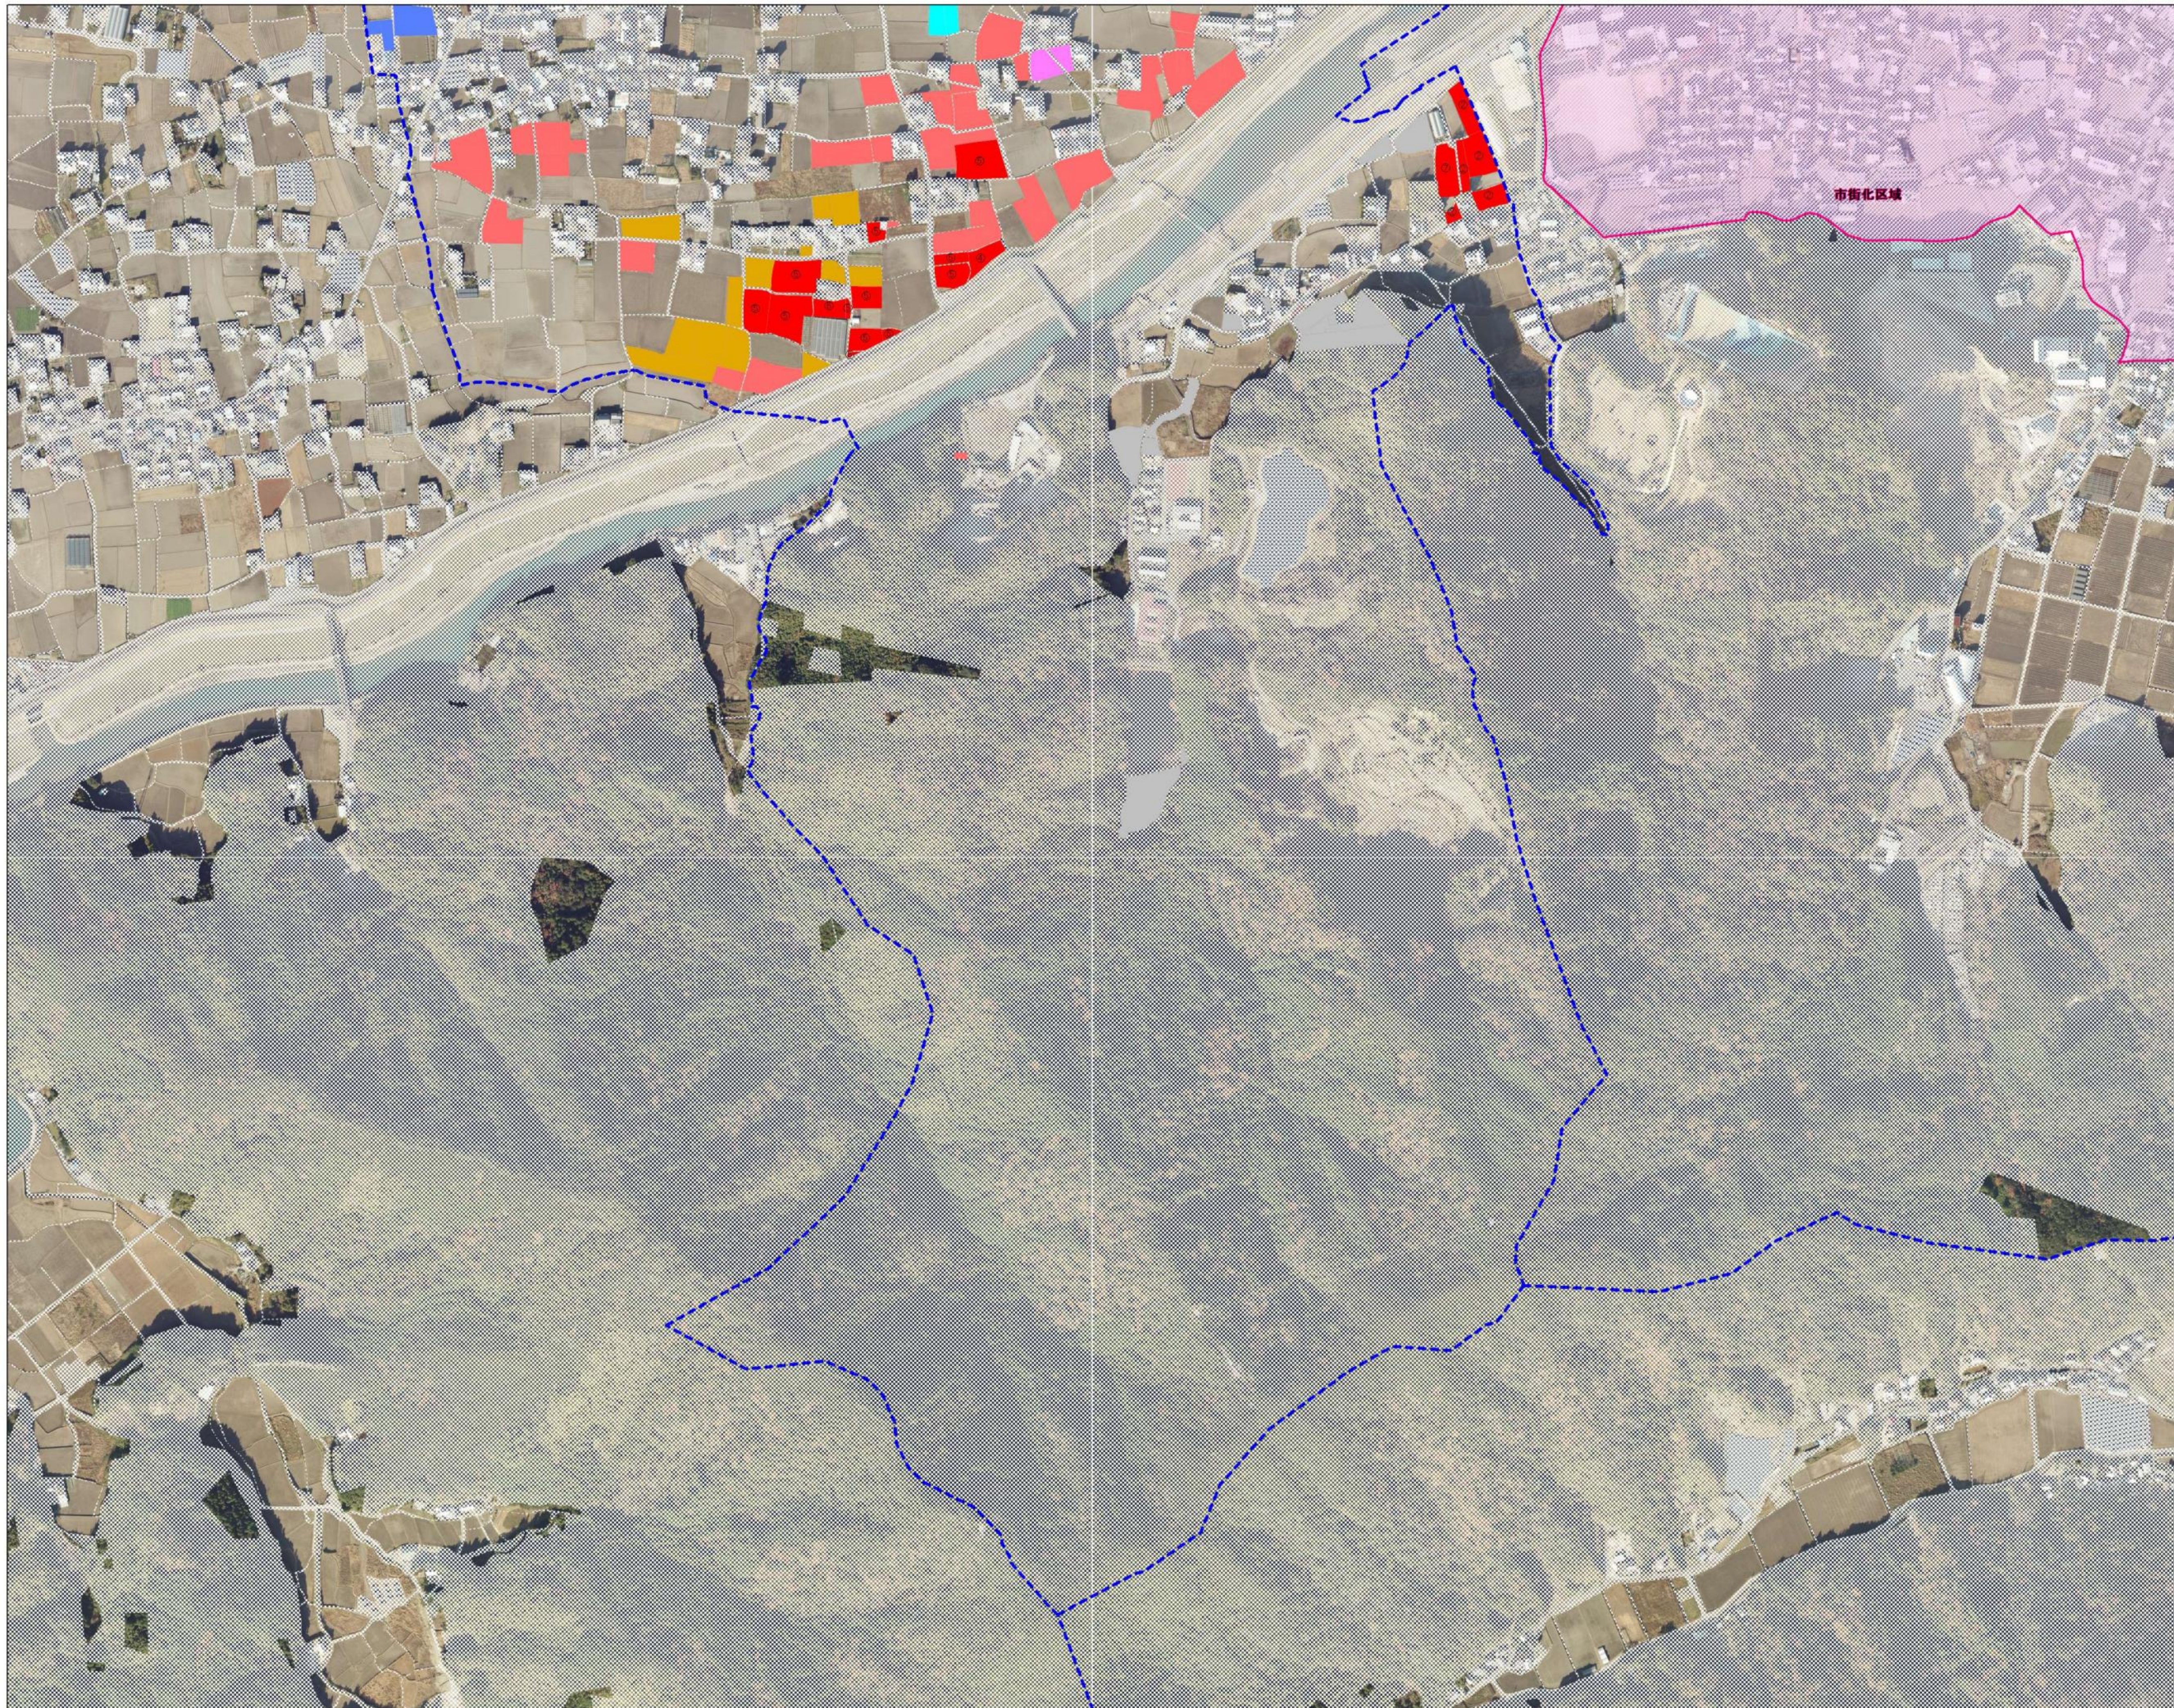

# 宝田地区 1

	地域計画区域
	市街化区域(区域外)
	地域計画区域外
	農業用施設
A	
B	
C	
E	
F	
G	
H	
I	
J	
K	
L	
M	
N	
O	
P	
Q	
R	
S	
T	
U	
V	
W	
X	
Y	
Z	
AA	
AB	

# 宝田地区 2

	地域計画区域
	市街化区域(区域外)
	地域計画区域外
	農薬用施設
A	
B	
C	
E	
F	
G	
H	
I	
J	
K	
L	
M	
N	
O	
P	
Q	
R	
S	
T	
U	
V	
W	
X	
Y	
Z	
AA	
AB	