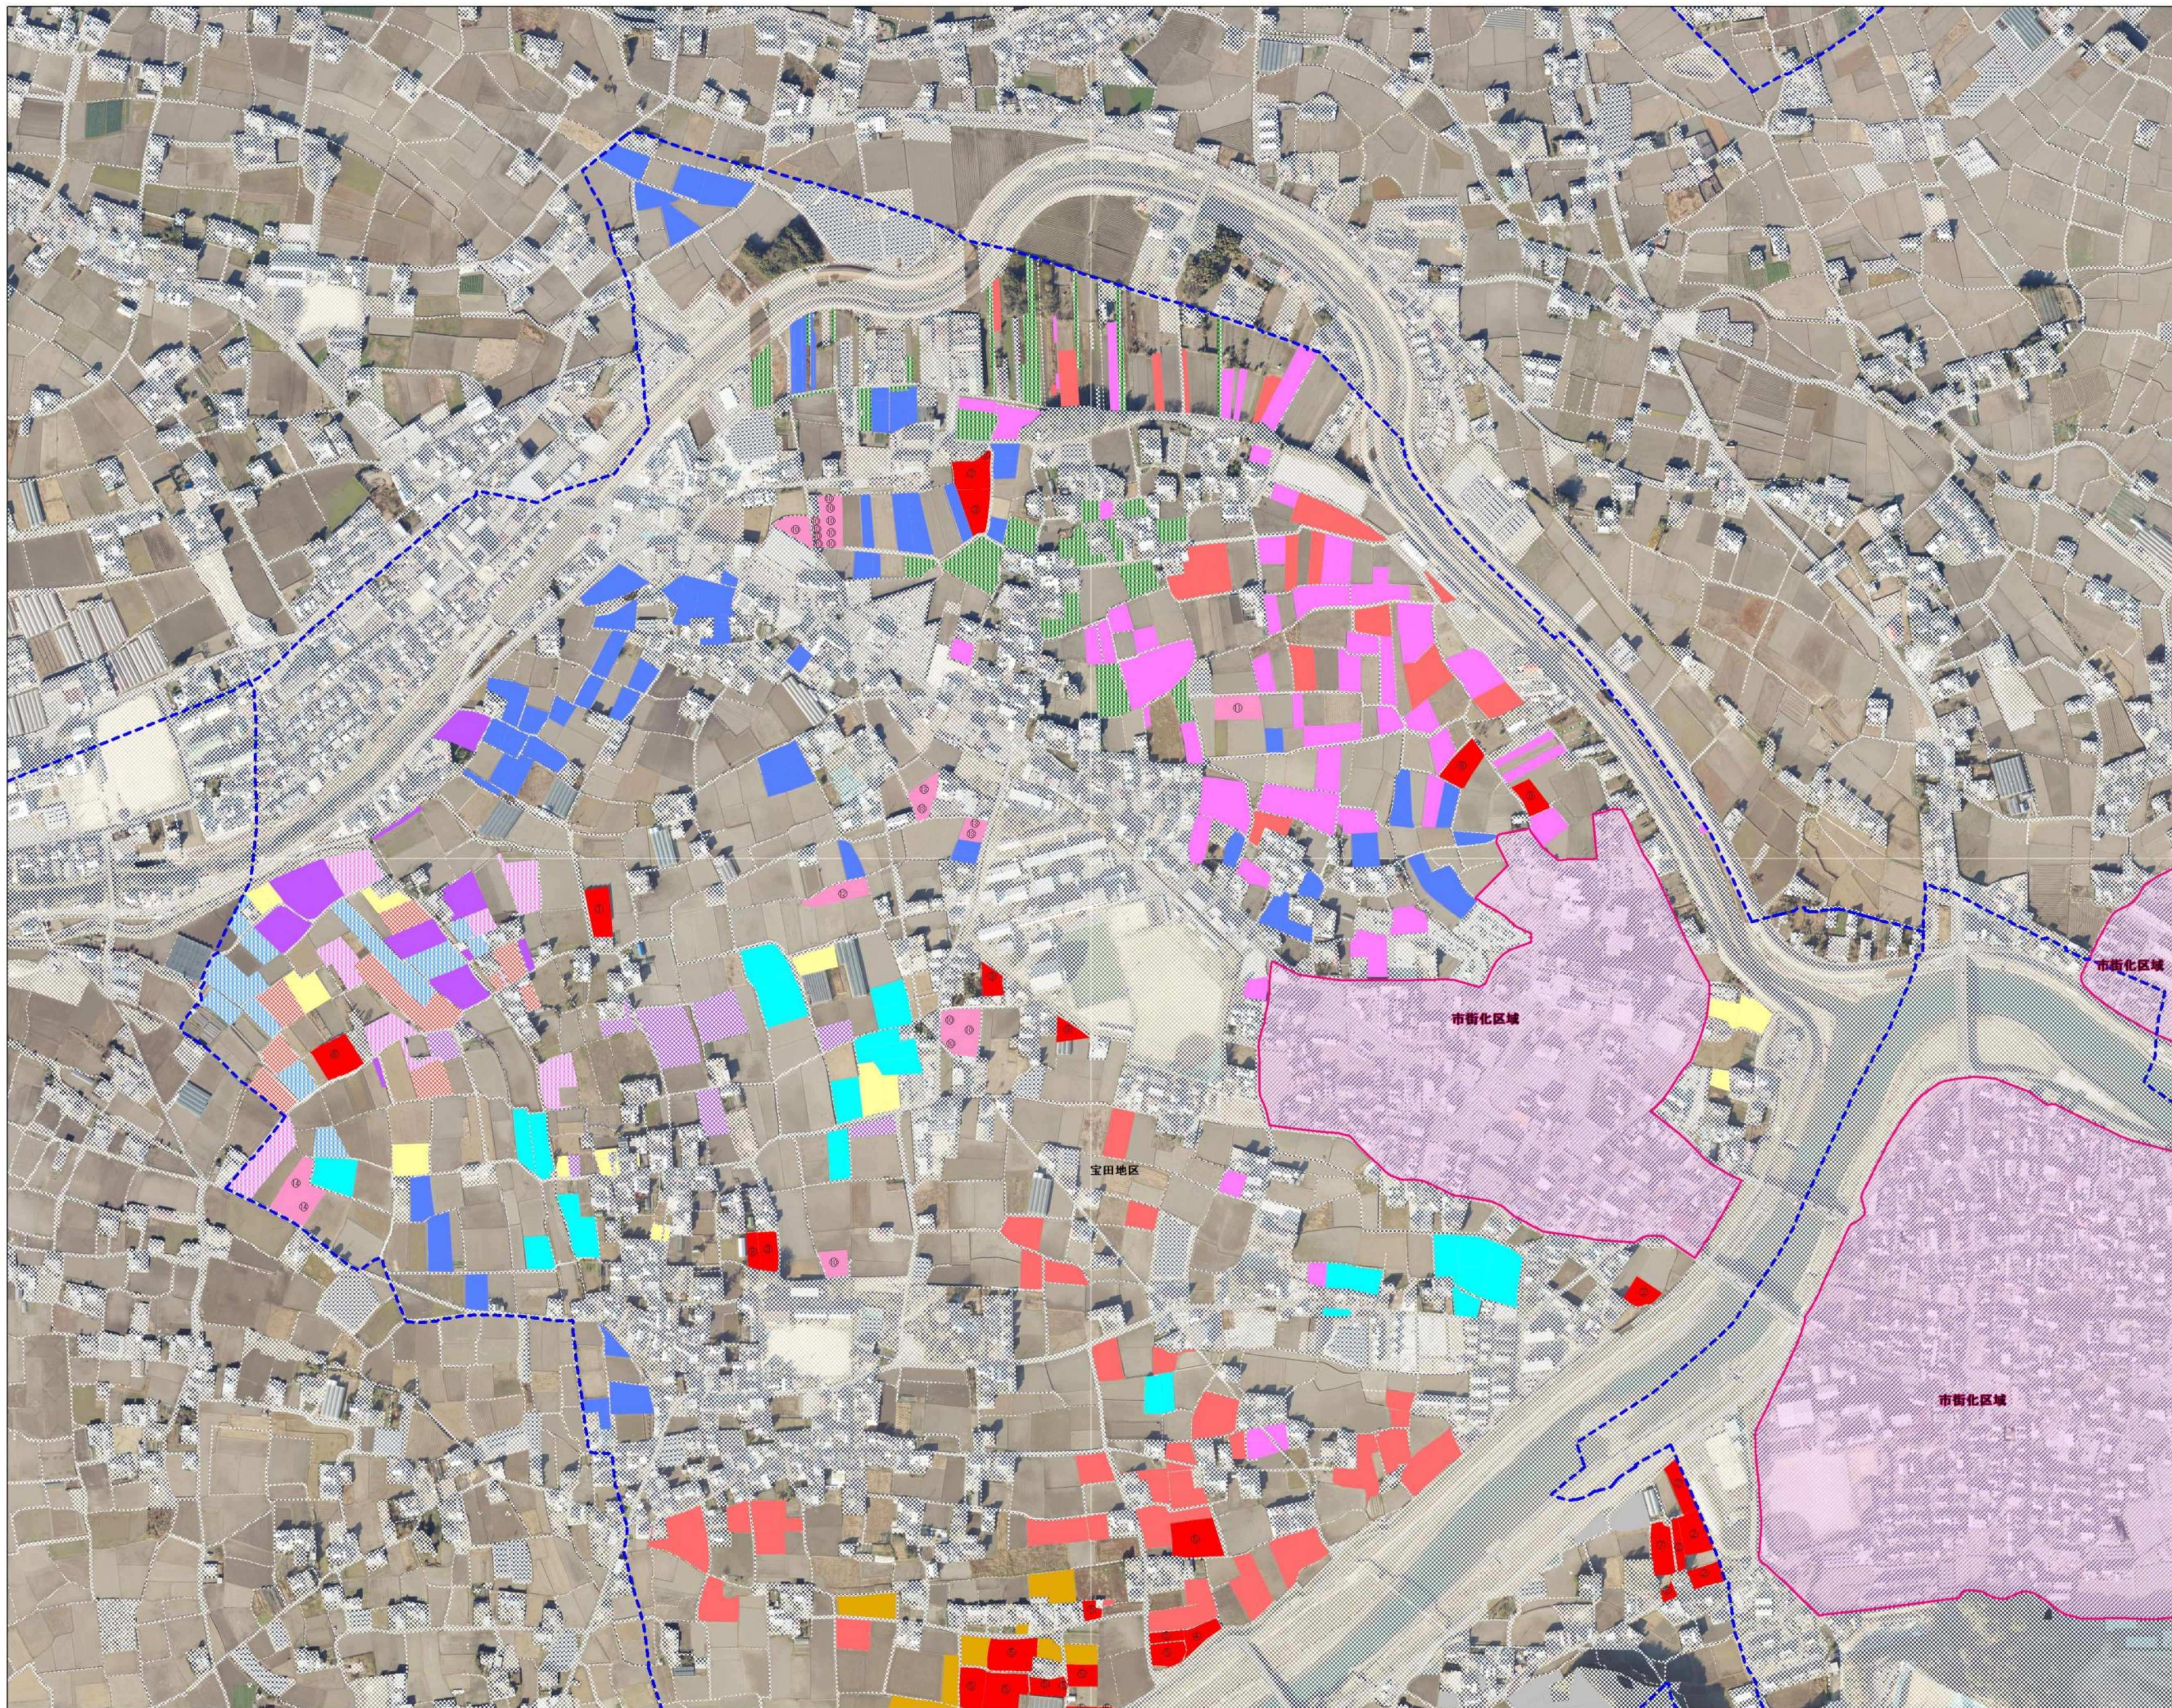

# 宝田地区 1

	地域計画区域
	市街化区域(区域外)
	地域計画区域外
	農業用施設
A	
B	
C	
E	
F	
G	
H	
I	
J	
K	
L	
M	
N	
O	
P	
Q	
R	
S	
T	
U	
V	
W	
X	
Y	
Z	
AA	
AB	

# 宝田地区 2

	地域計画区域
	市街化区域(区域外)
	地域計画区域外
	農薬用施設
A	
B	
C	
E	
F	
G	
H	
I	
J	
K	
L	
M	
N	
O	
P	
Q	
R	
S	
T	
U	
V	
W	
X	
Y	
Z	
AA	
AB	