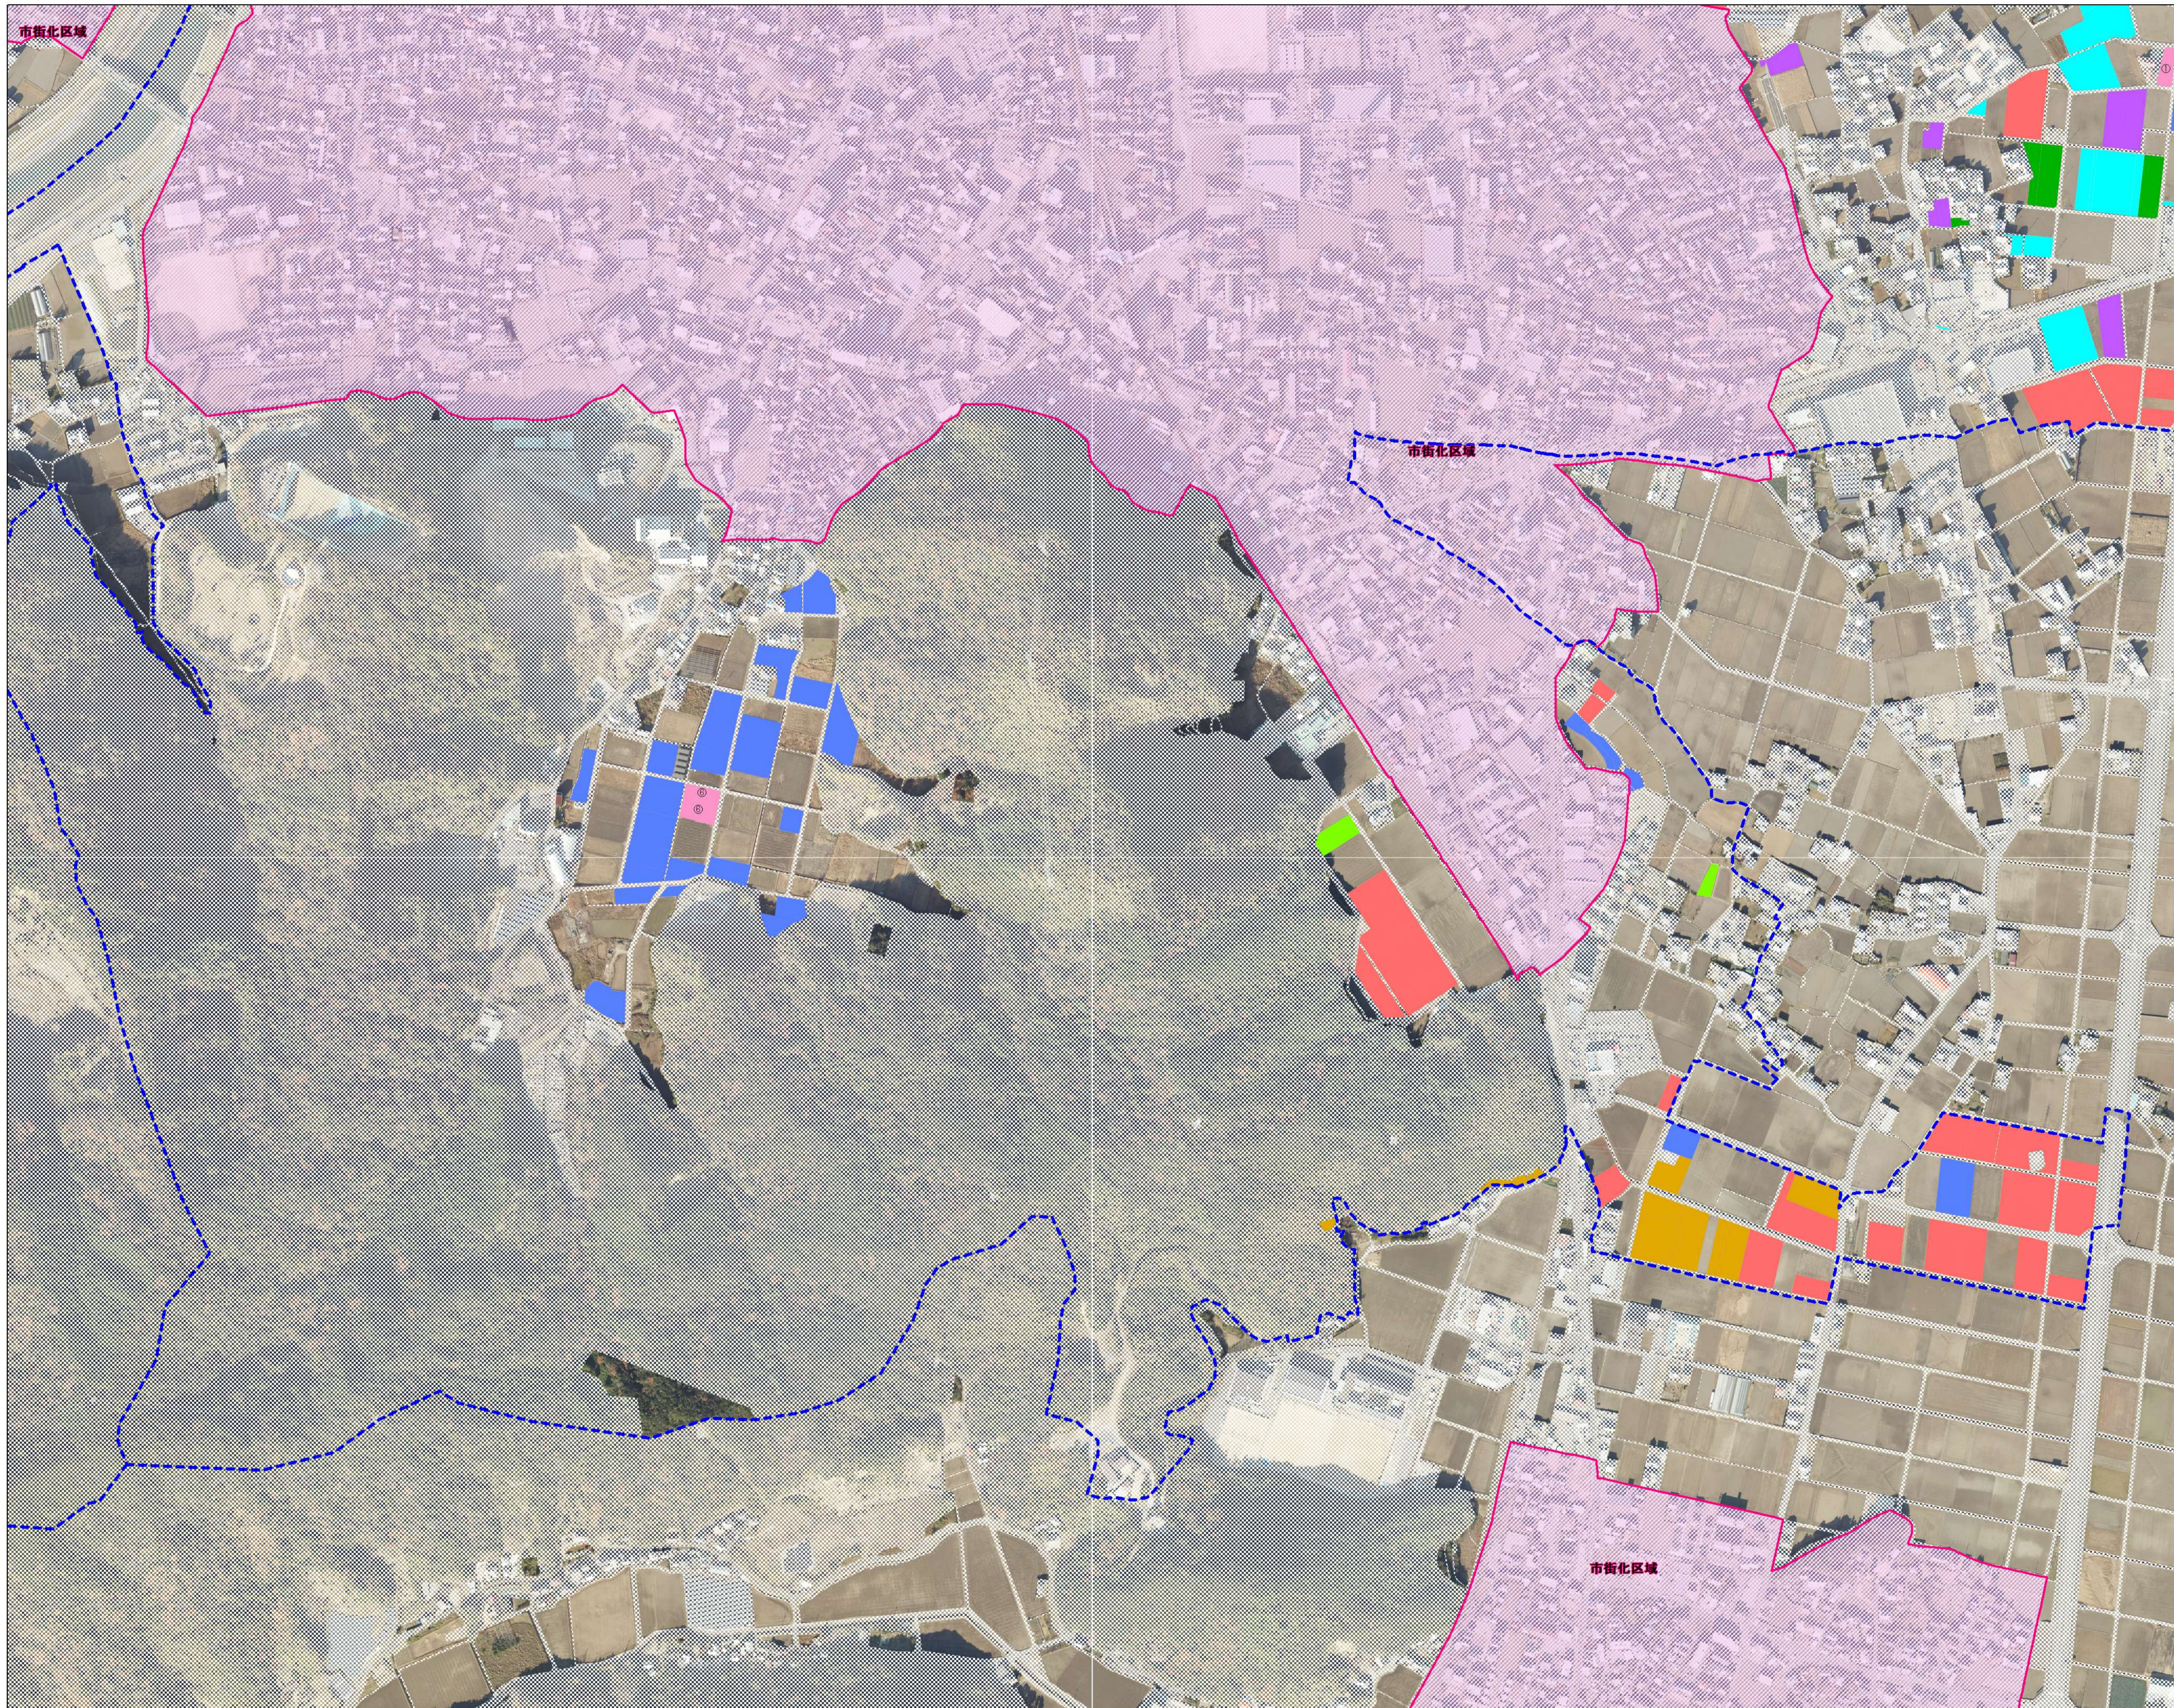

富岡地区 1

	地域計画区域
	市街化区域 (区域外)
	地域計画区域外
	農薬用施設
A	
B	
C	
D	
E	
G	
H	
I	
J	
K	
L	
M	
N	
O	
P	
R	
S	
T	
U	
V	
W	

富岡地区 2

	地域計画区域
	市街化区域 (区域外)
	地域計画区域外
	農業用施設
A	
B	
C	
D	
E	
G	
H	
I	
J	
K	
L	
M	
N	
O	
P	
R	
S	
T	
U	
V	
W	

富岡地区 3

	地域計画区域
	市街化区域 (区域外)
	地域計画区域外
	農業用施設
A	
B	
C	
D	
E	
G	
H	
I	
J	
K	
L	
M	
N	①
O	②
P	①
R	②
S	③
T	④
U	⑤
V	⑥
W	⑦