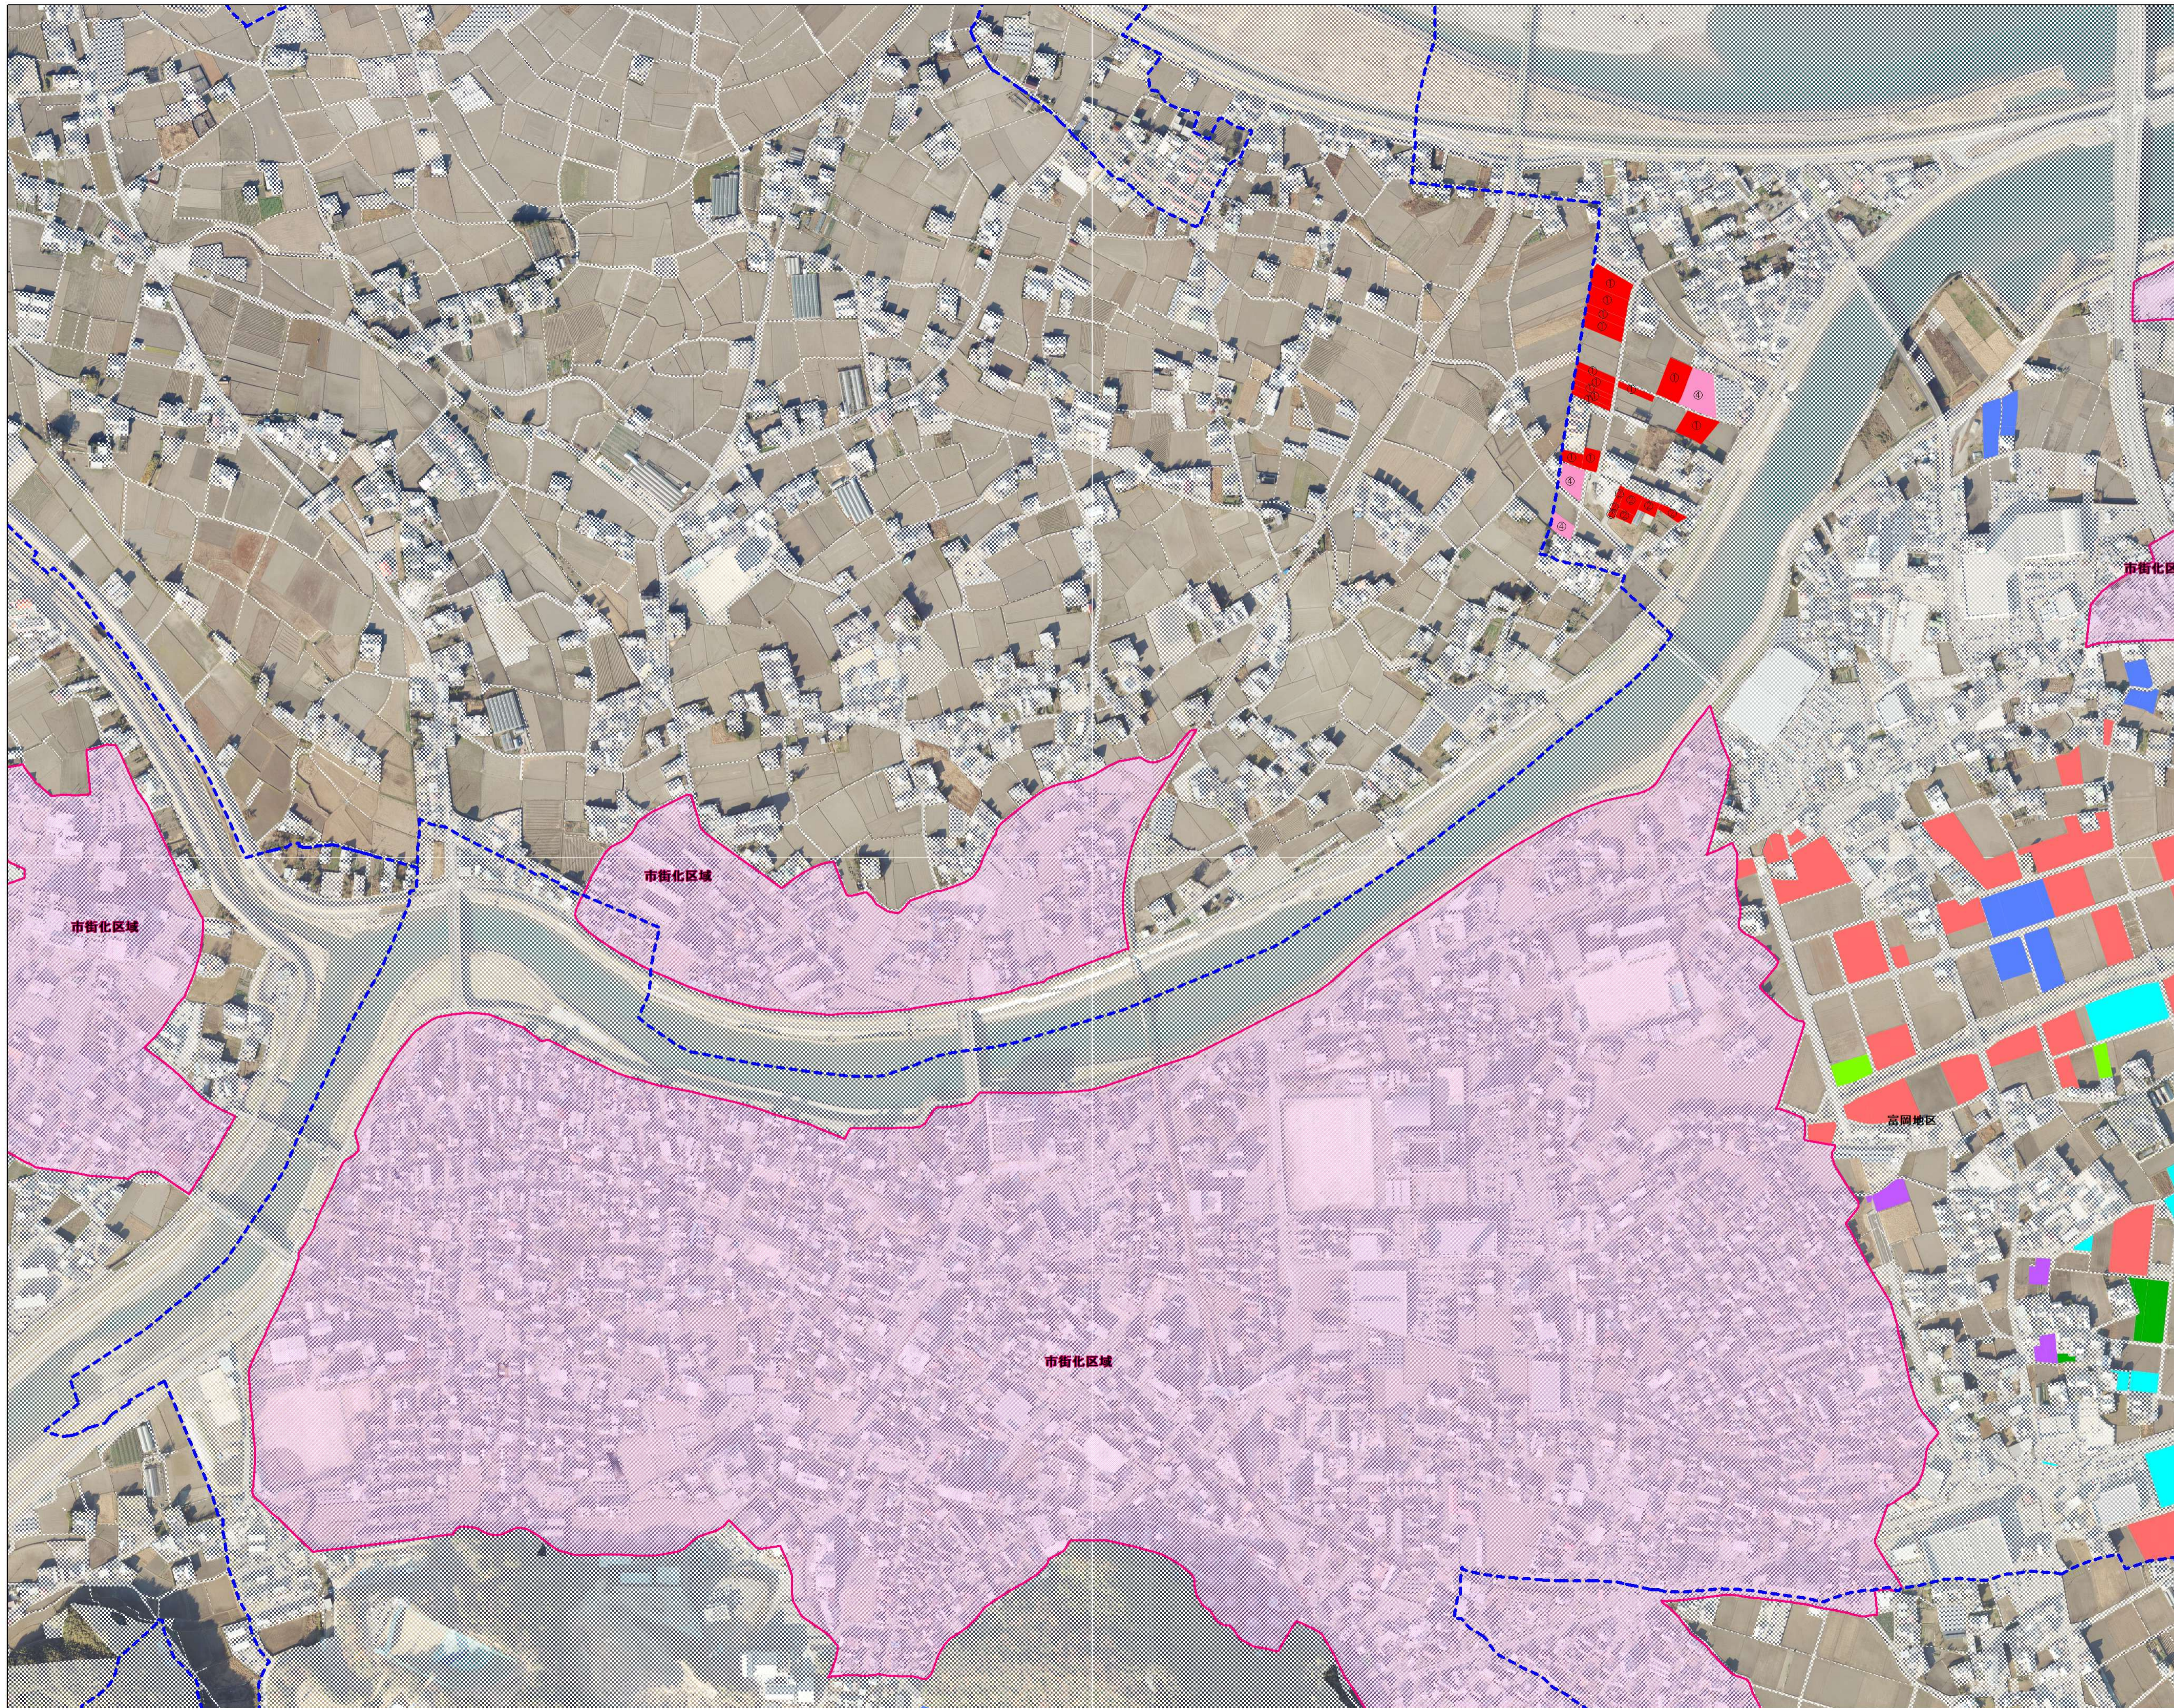

富岡地区 1

	地域計画区域
	市街化区域 (区域外)
	地域計画区域外
	農薬用施設
A	
B	
C	
D	
E	
G	
H	
I	
J	
K	
L	
M	
N	
O	
P	
R	
S	
T	
U	
V	
W	

富岡地区 2

	地域計画区域
	市街化区域 (区域外)
	地域計画区域外
	農業用施設
A	
B	
C	
D	
E	
G	
H	
I	
J	
K	
L	
M	
N	
O	
P	
R	
S	
T	
U	
V	
W	

富岡地区 3

	地域計画区域
	市街化区域 (区域外)
	地域計画区域外
	農業用施設
A	
B	
C	
D	
E	
G	
H	
I	
J	
K	
L	
M	
N	①
O	②
P	①
R	②
S	③
T	④
U	⑤
V	⑥
W	⑦