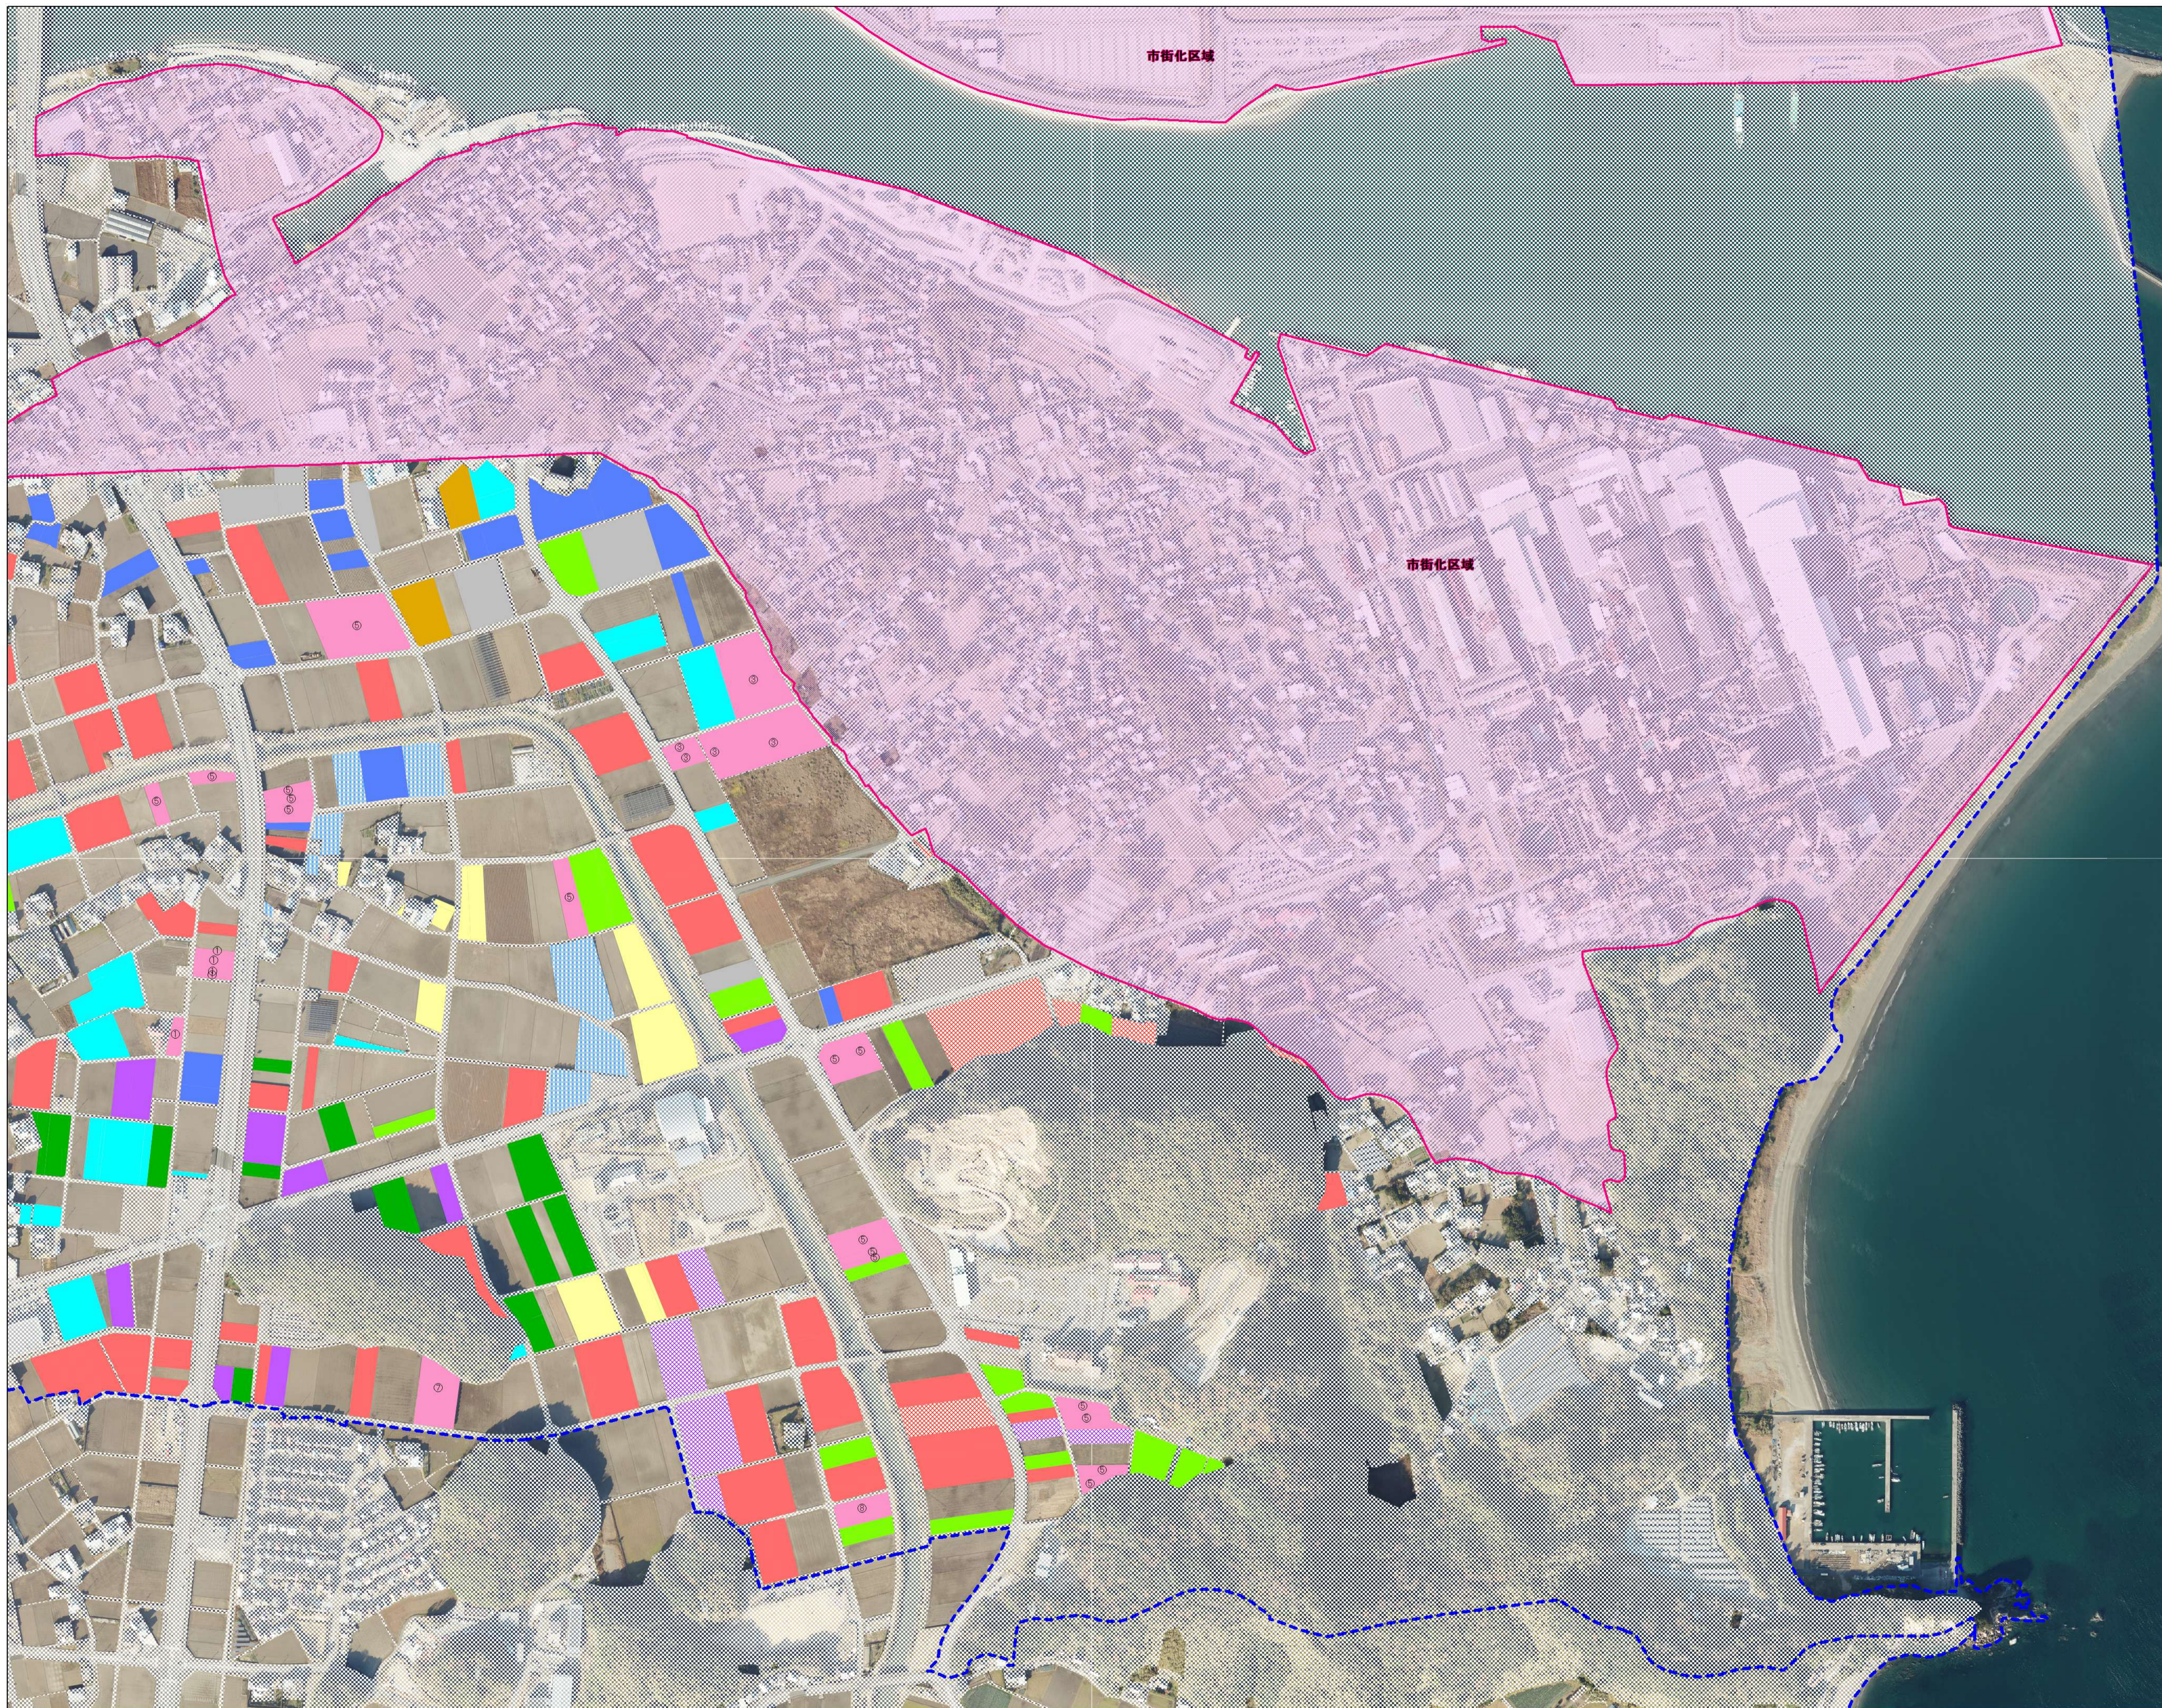

富岡地区 1

	地域計画区域
	市街化区域 (区域外)
	地域計画区域外
	農薬用施設
A	
B	
C	
D	
E	
G	
H	
I	
J	
K	
L	
M	
N	
O	
P	
R	
S	
T	
U	
V	
W	

富岡地区 2

	地域計画区域
	市街化区域 (区域外)
	地域計画区域外
	農業用施設
A	
B	
C	
D	
E	
G	
H	
I	
J	
K	
L	
M	
N	
O	
P	
R	
S	
T	
U	
V	
W	

富岡地区 3

	地域計画区域
	市街化区域 (区域外)
	地域計画区域外
	農業用施設
A	
B	
C	
D	
E	
G	
H	
I	
J	
K	
L	
M	
N	①
O	②
P	①
R	②
S	③
T	④
U	⑤
V	⑥
W	⑦