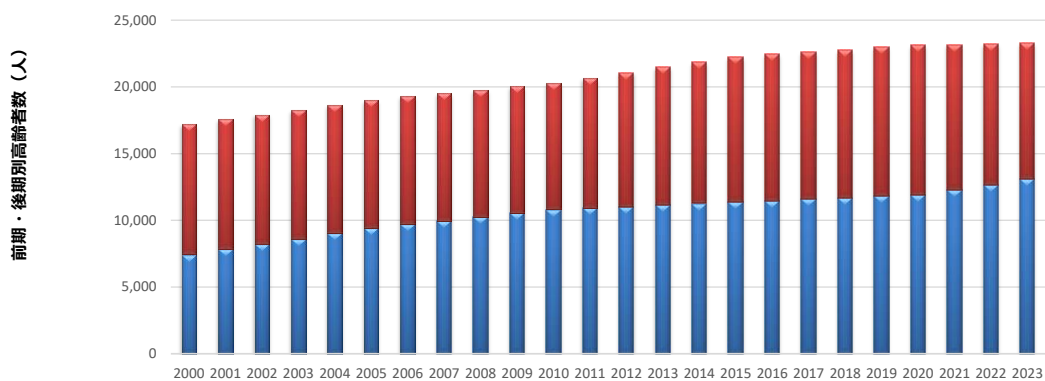

前期・後期別高齢者数(阿南市)

(注目する地域) 阿南市

(出典) 総務省「国勢調査」および国立社会保障・人口問題研究所「日本の地域別将来推計人口」

■ 後期高齢者数 ■ 前期高齢者数