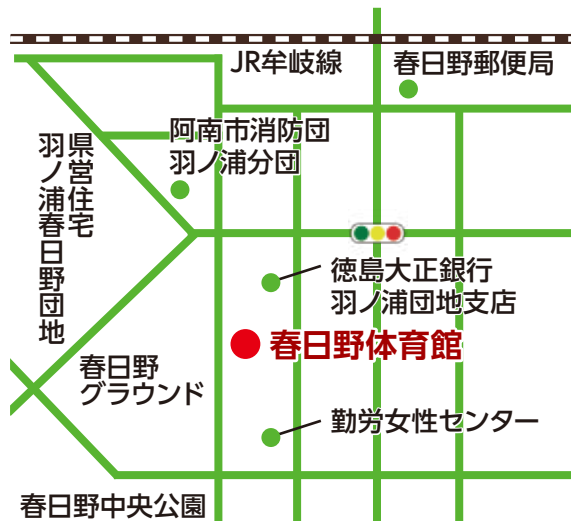

投票所変更のお知らせ

羽ノ浦町宮倉・中庄地区の投票所を変更します

羽ノ浦地区の「さくら保育所」と「羽ノ浦地域交流センター」が使用できなくなりましたので、次の選挙から投票区と投票所を次のとおり変更いたします。

選挙の際は、投票所入場券に記載された投票所をご確認の上、お間違えのないようお願いいたします。

宮倉投票区

区域

宮倉 (背戸田・本村居内・前田・原ノ内・太田・日開元・芝生・ながれ・山崎・恵田・はたへ・高田・橋ノ本・鶉ノ首・国中)

春日野

西春日野

投票所

阿南市春日野体育館

羽ノ浦町春日野1-766

位置図

中庄投票区

区域

中庄 (全域)

宮倉 (羽ノ浦居内・南浦・大木・沢田)

投票所

阿南市立羽ノ浦公民館

阿南市羽ノ浦町宮倉大木 38-4

位置図

※中庄投票所は、先に情報文化センターとしてご案内していましたが、羽ノ浦公民館に変更します。

お問合せ先 阿南市選挙管理委員会事務局 TEL: 0884-22-3791