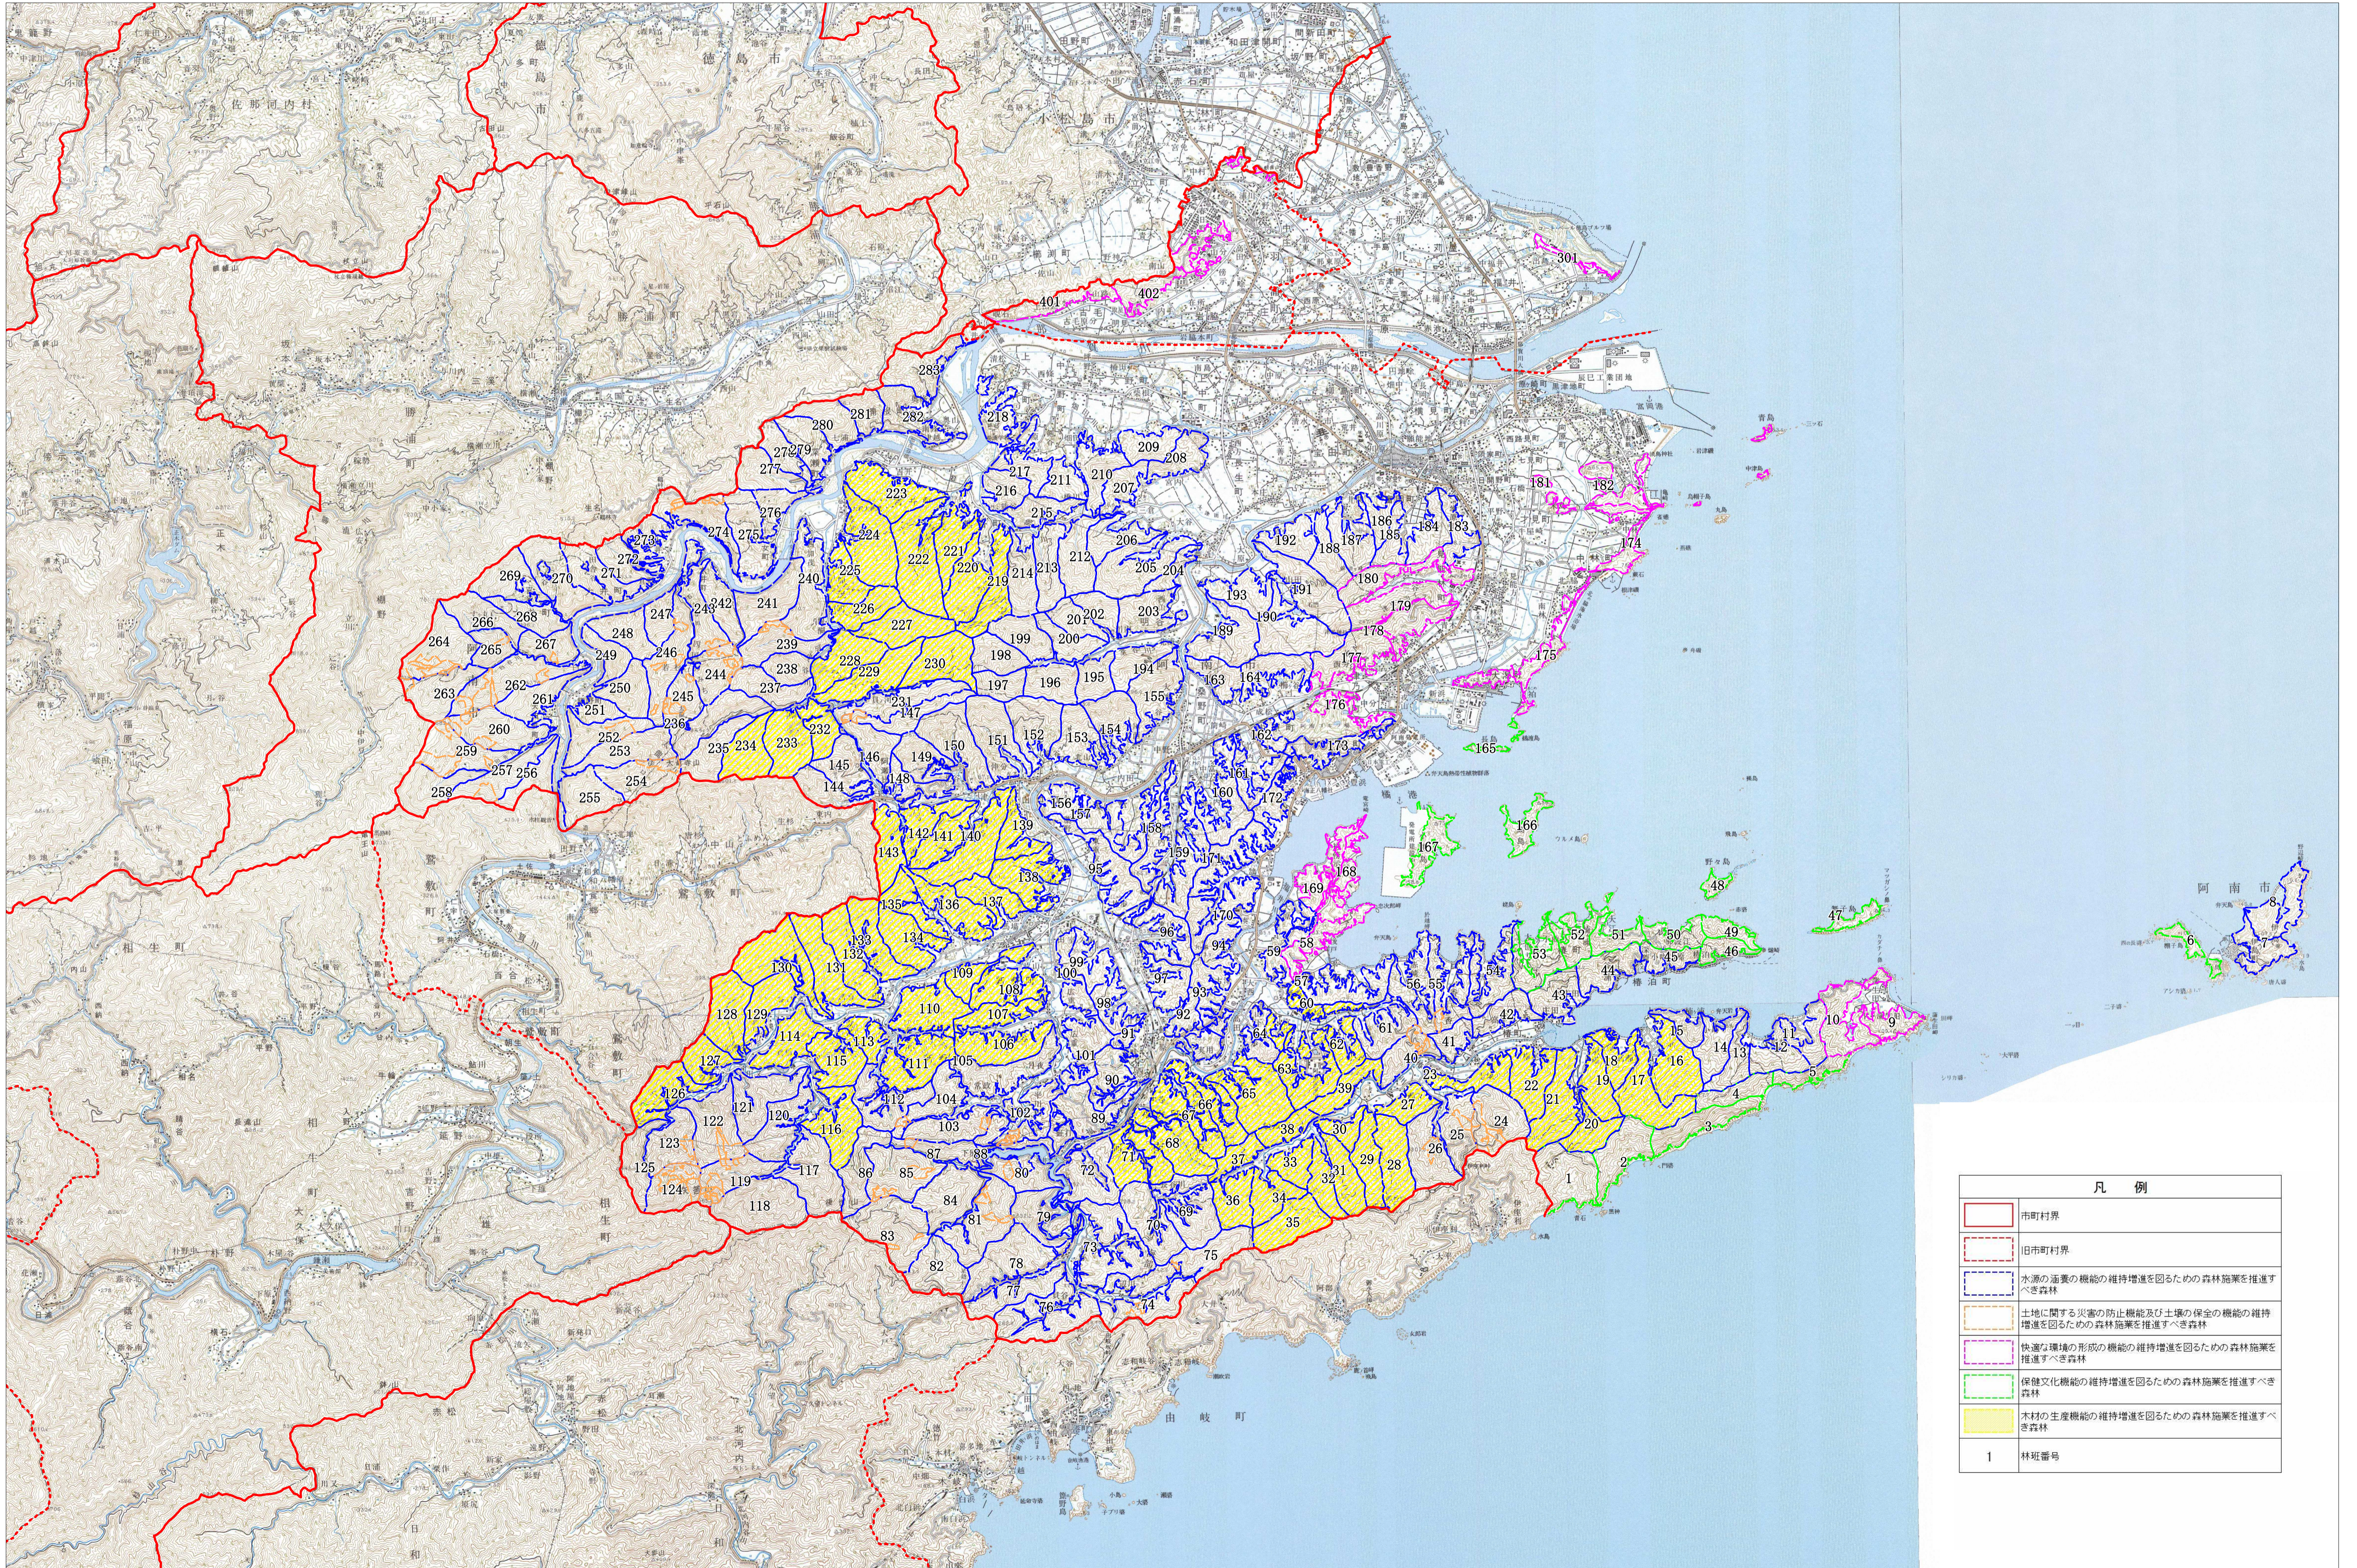

阿南市森林整備計画概要図 ゾーニング図

1 : 50,000

凡 例	
	市町村界
	旧市町村界
	水源の涵養の機能の維持増進を図るための森林施策を推進すべき森林
	土地に関する災害の防止機能及び土壌の保全の機能の維持増進を図るための森林施策を推進すべき森林
	快適な環境の形成の機能の維持増進を図るための森林施策を推進すべき森林
	保健文化機能の維持増進を図るための森林施策を推進すべき森林
	木材の生産機能の維持増進を図るための森林施策を推進すべき森林
1	林班番号