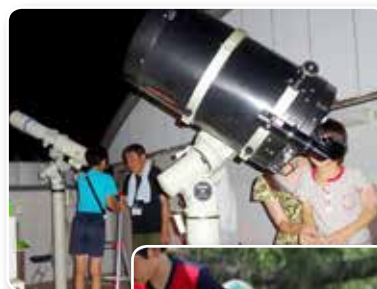

●令和6年度 友の会 会員募集

友の会では自然体験、実験、工作、天体観測など、会員向けの特別な活動を月1回実施しています。活動日や内容など詳細についてはホームページをご覧ください。

年会費 個人会員 2,000円 家族会員 3,000円

定員 40会員 (先着順)

特典 毎週土曜日の夜間天体観望会が無料 (回数制限無し)
※会員証に記名がある方が対象。特別観望会は有料。

入会方法 3月1日(金)からホームページまたは入会申込書を使ってお申し込みください。申込書はホームページからダウンロード、または館内に設置しています。会費は必ず3月31日(日)までにお支払いください。

●かんたん! わくわく工作

「空力翼艇を作ろう」

幼児から参加できる楽しい工作会を行います! 飛行機の翼の原理を用いて、地面すれすれを滑るように飛ぶおもちゃを作ってみよう!

日時 3月20日(祝)

①10:00~ ②11:00~ ③13:30~
④14:30~ ⑤15:30~

定員 1回10人程度 (先着順)

料金 1人200円

※申込不要 (当日、窓口でチケットをお求めください。)