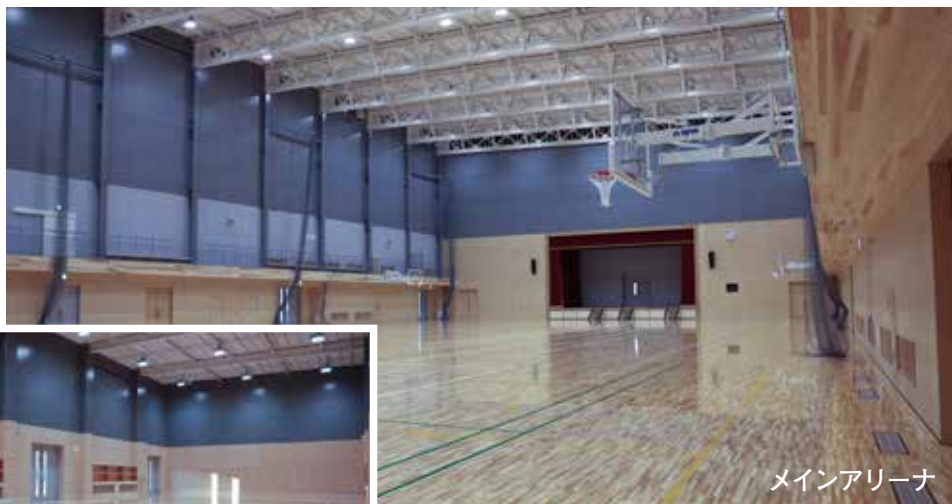

地域スポーツ活動の支援

阿南市羽ノ浦スポーツセンターが開館

令和3年9月から建設を進めてまいりました「阿南市羽ノ浦スポーツセンター」が完成し、4月1日(土)より、皆さまにご利用いただけます。

メインアリーナ

武道場(サブアリーナ)

会議室

卓球場(多目的スペース)

施設概要

名称	阿南市羽ノ浦スポーツセンター	
所在地	羽ノ浦町宮倉沢田100番地	
建物規模	3,565.65㎡	
建物構造	地上2階建て 鉄骨造	
施設内容	メインアリーナ	1852.5㎡
	武道場(サブアリーナ)	477.6㎡
	卓球場(多目的スペース)	333.6㎡
	会議室	59.3㎡
供用事業	バレーボール、バスケットボール、バドミントン、剣道、卓球、ソフトテニス、レクリエーション、催し物、会議等	