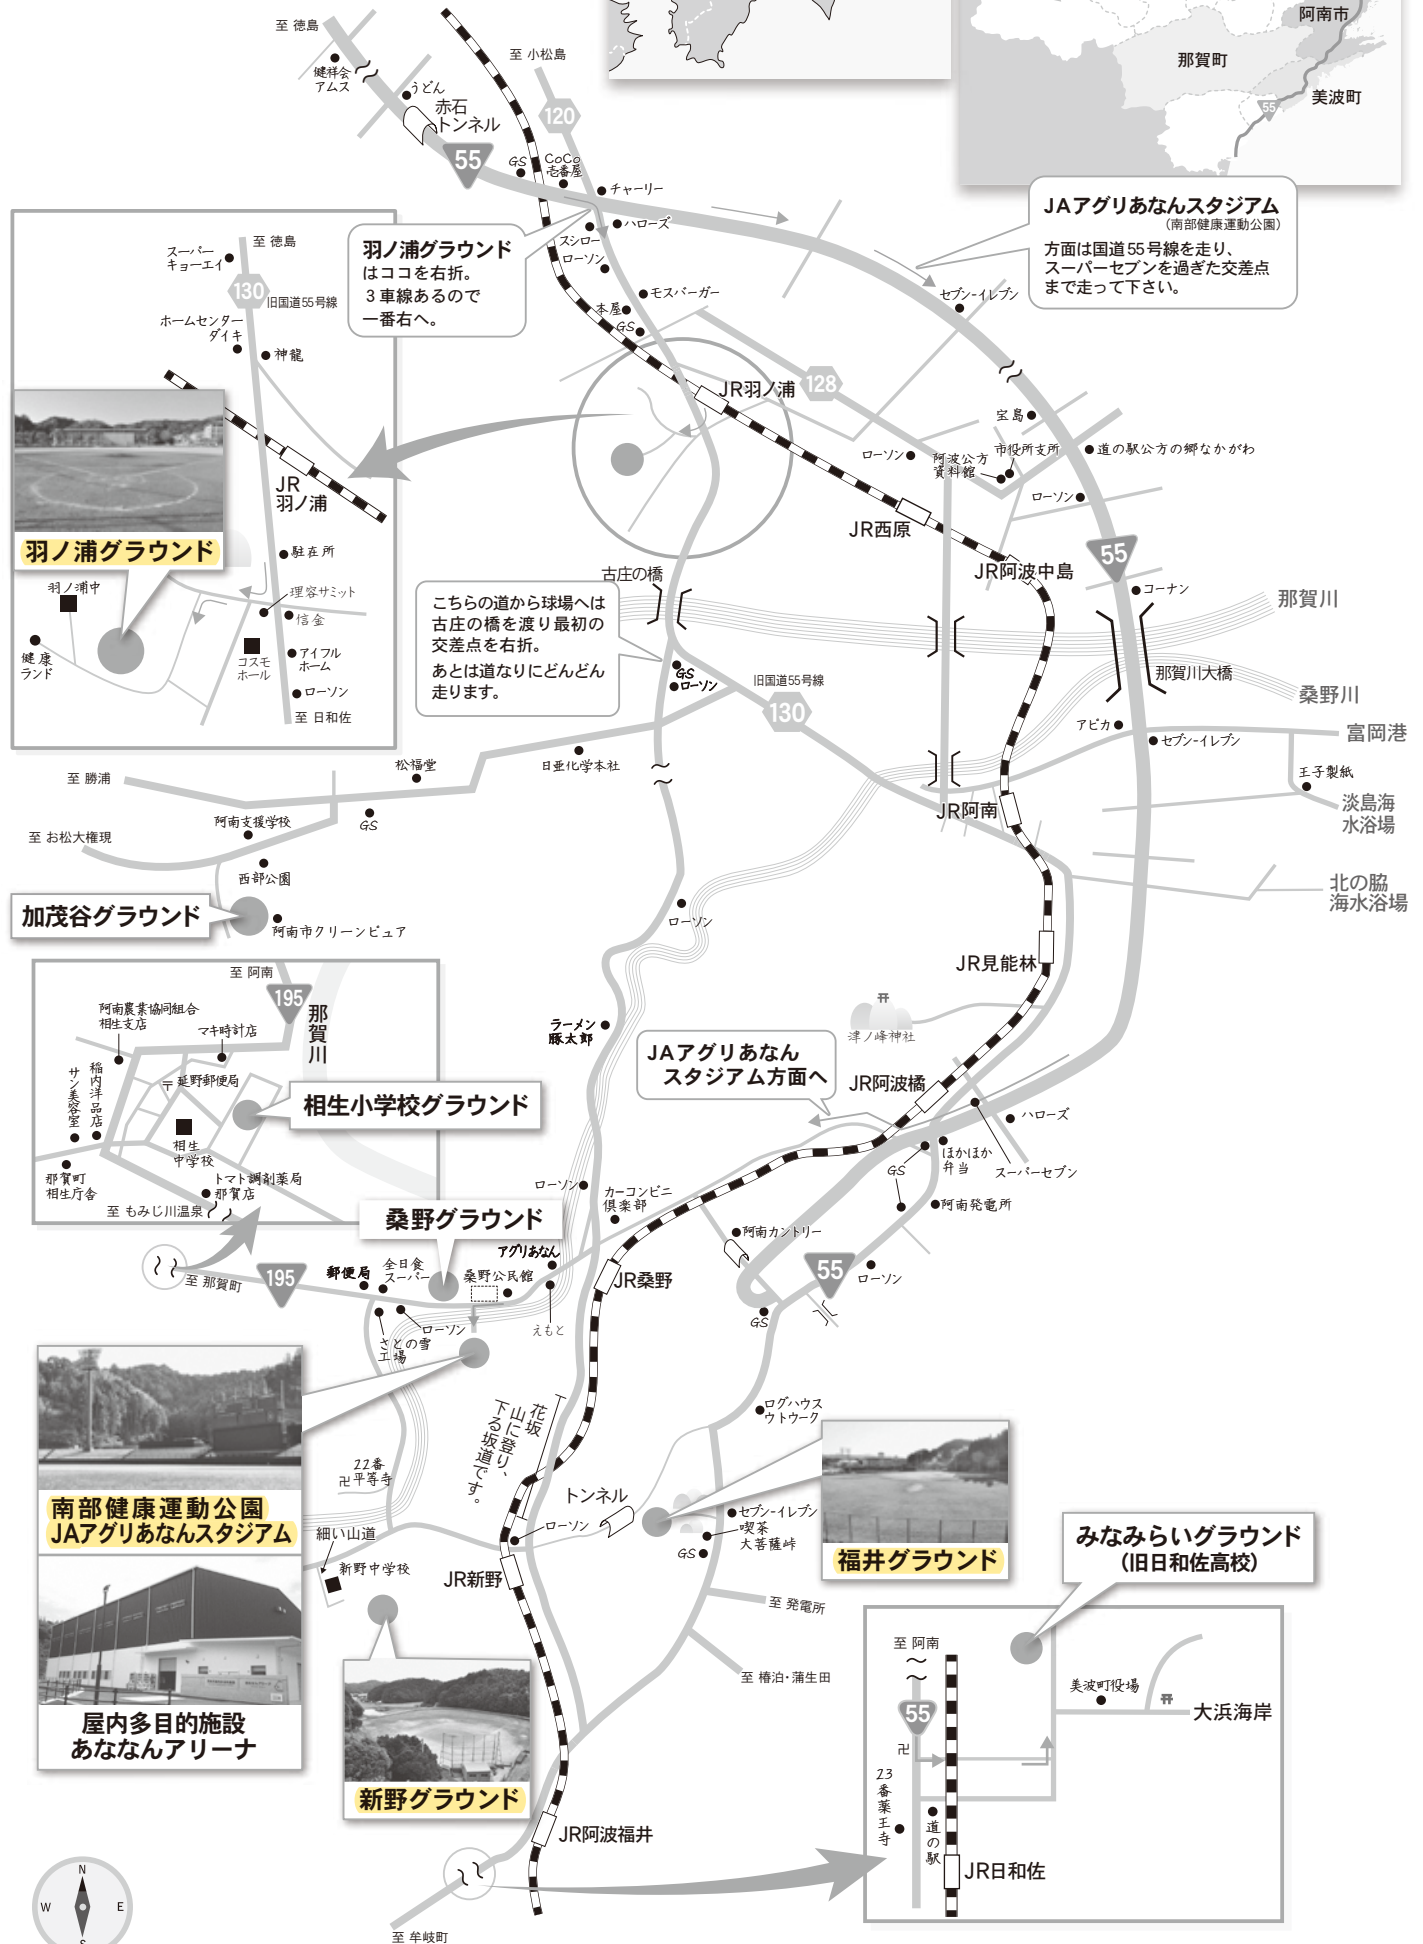

# 阿南市・那賀町・美波町 各球場案内

**JAアグリあなんスタジアム**  
(南部健康運動公園)  
方面は国道55号線を走り、スーパーセブンを過ぎた交差点まで走って下さい。

**羽ノ浦グラウンド**  
はココを右折。3車線あるので一番右へ。

こちらの道から球場へは古庄の橋を渡り最初の交差点を右折。あとは道なりにどんどん走ります。

**加茂谷グラウンド**

**桑野グラウンド**

**みなみらいグラウンド**  
(旧日和佐高校)