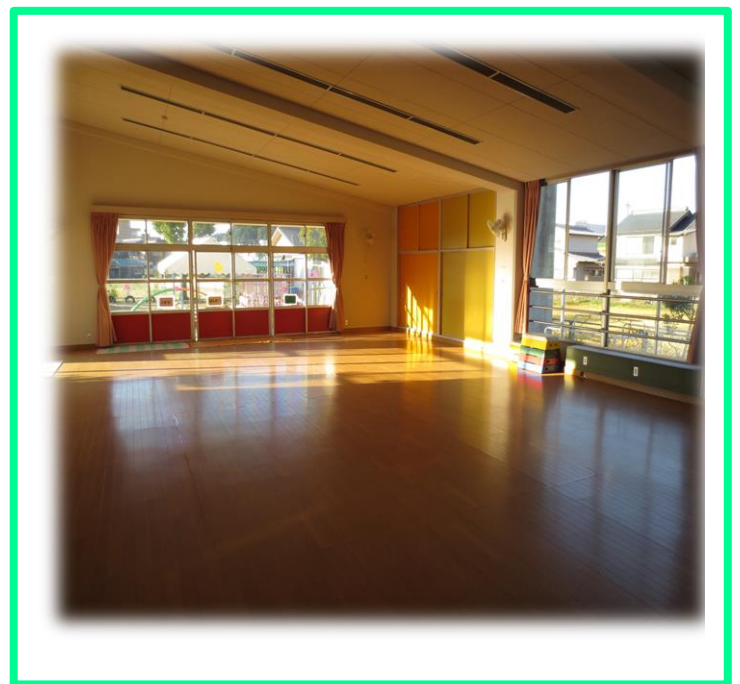

阿南市立桑野保育所

正面玄関

園庭

給食室

3歳児クラス
りす組

1・2歳児
クラス

リズム室

トイレ