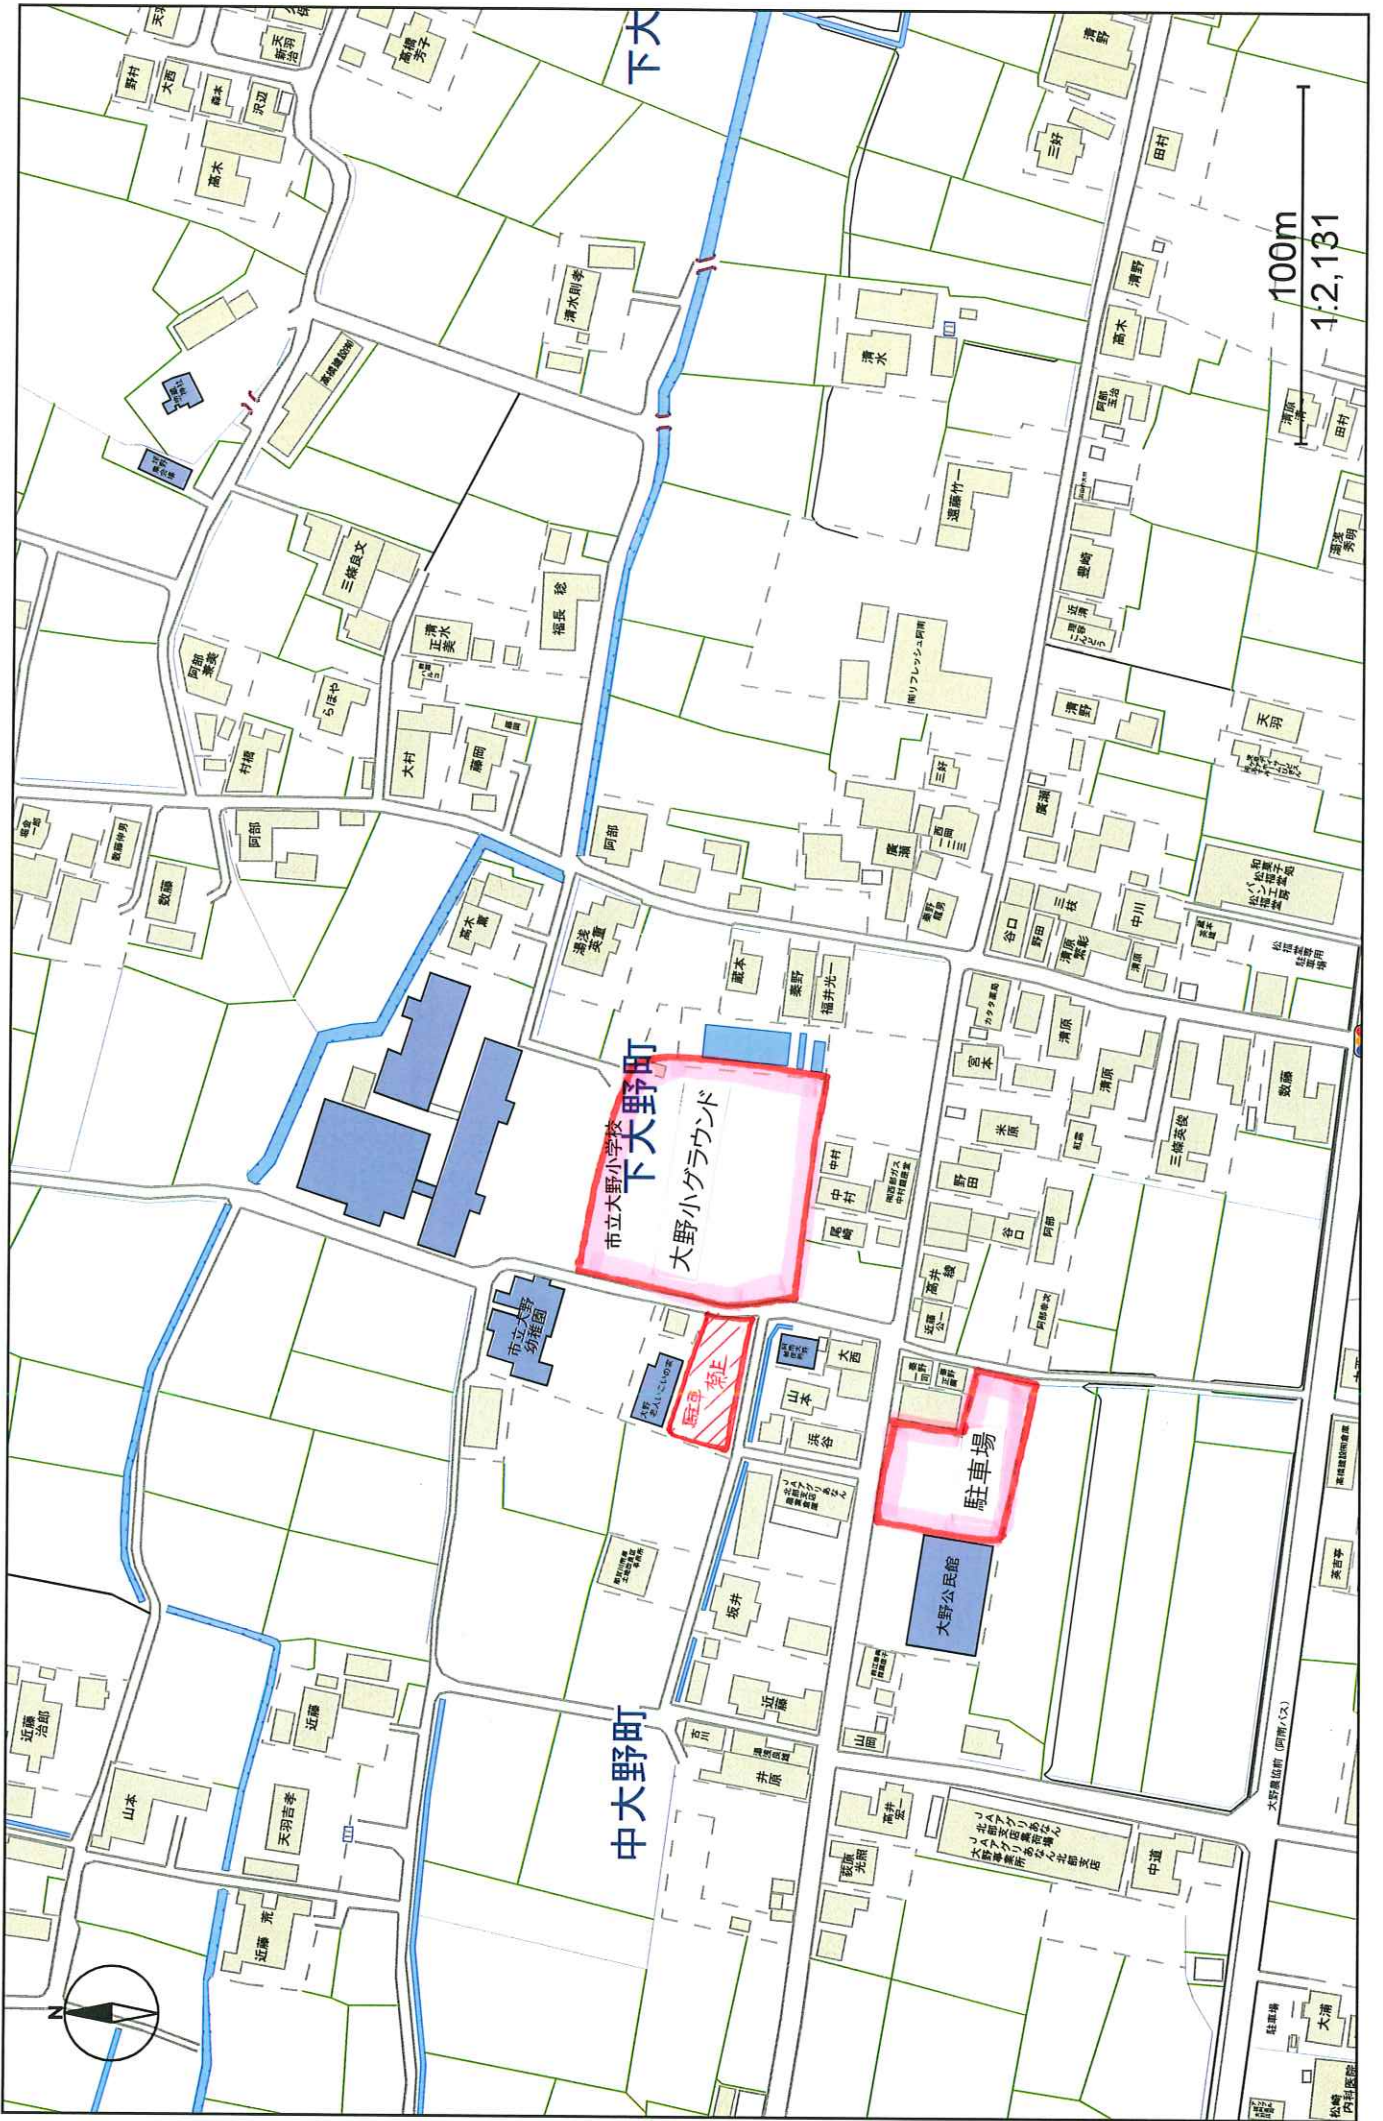

100m
1:2,131

阿南市民グラウンド 新野町

指定練習場
新野中グラウンド

市立
新野中学校

駐車禁止

駐車場

茶荘

茶荘農地

新野町

新野町
新野中グラウンド
新野中グラウンド

新野中
グラウンド

新野中
グラウンド

新野中
グラウンド

下大

100m
1:2,131

市立大野小学校
下大野町
大野小グラウンド

駐車場

大野公民館

中大野町

津乃峰町

津乃峰町

100m
1:2,131

駐車場

市立津乃峰小学校
指定練習場
津乃峰小グラウンド