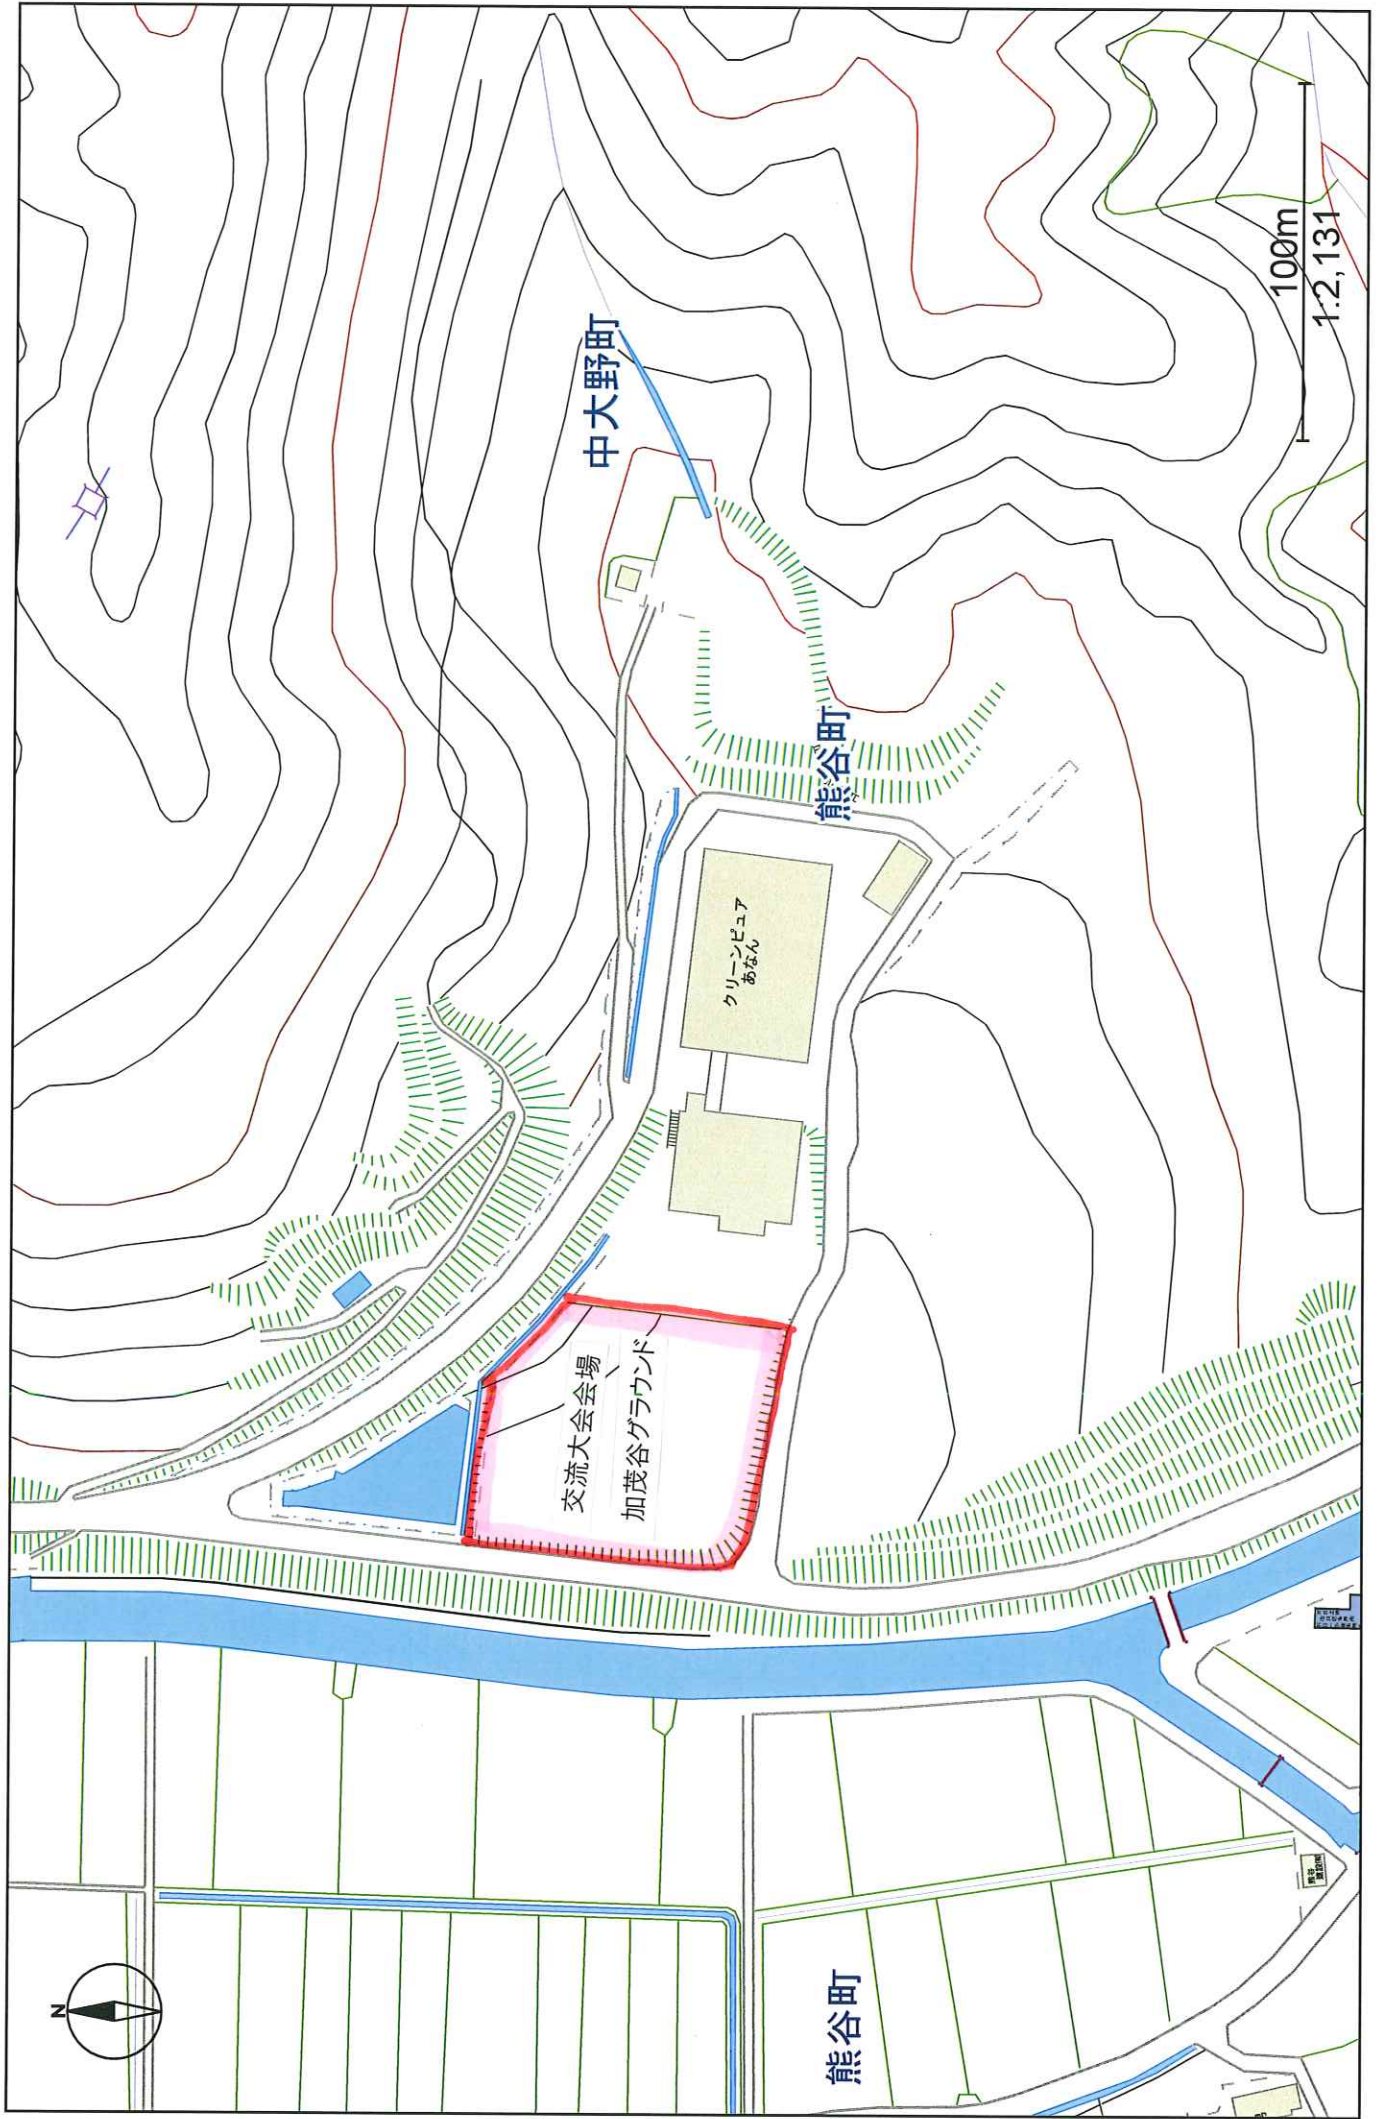

駐車場

大野公民館

中大野町

津乃峰町

津乃峰町

100m
1:2,131

駐車場

市立津乃峰小学校
指定練習場
津乃峰小グラウンド