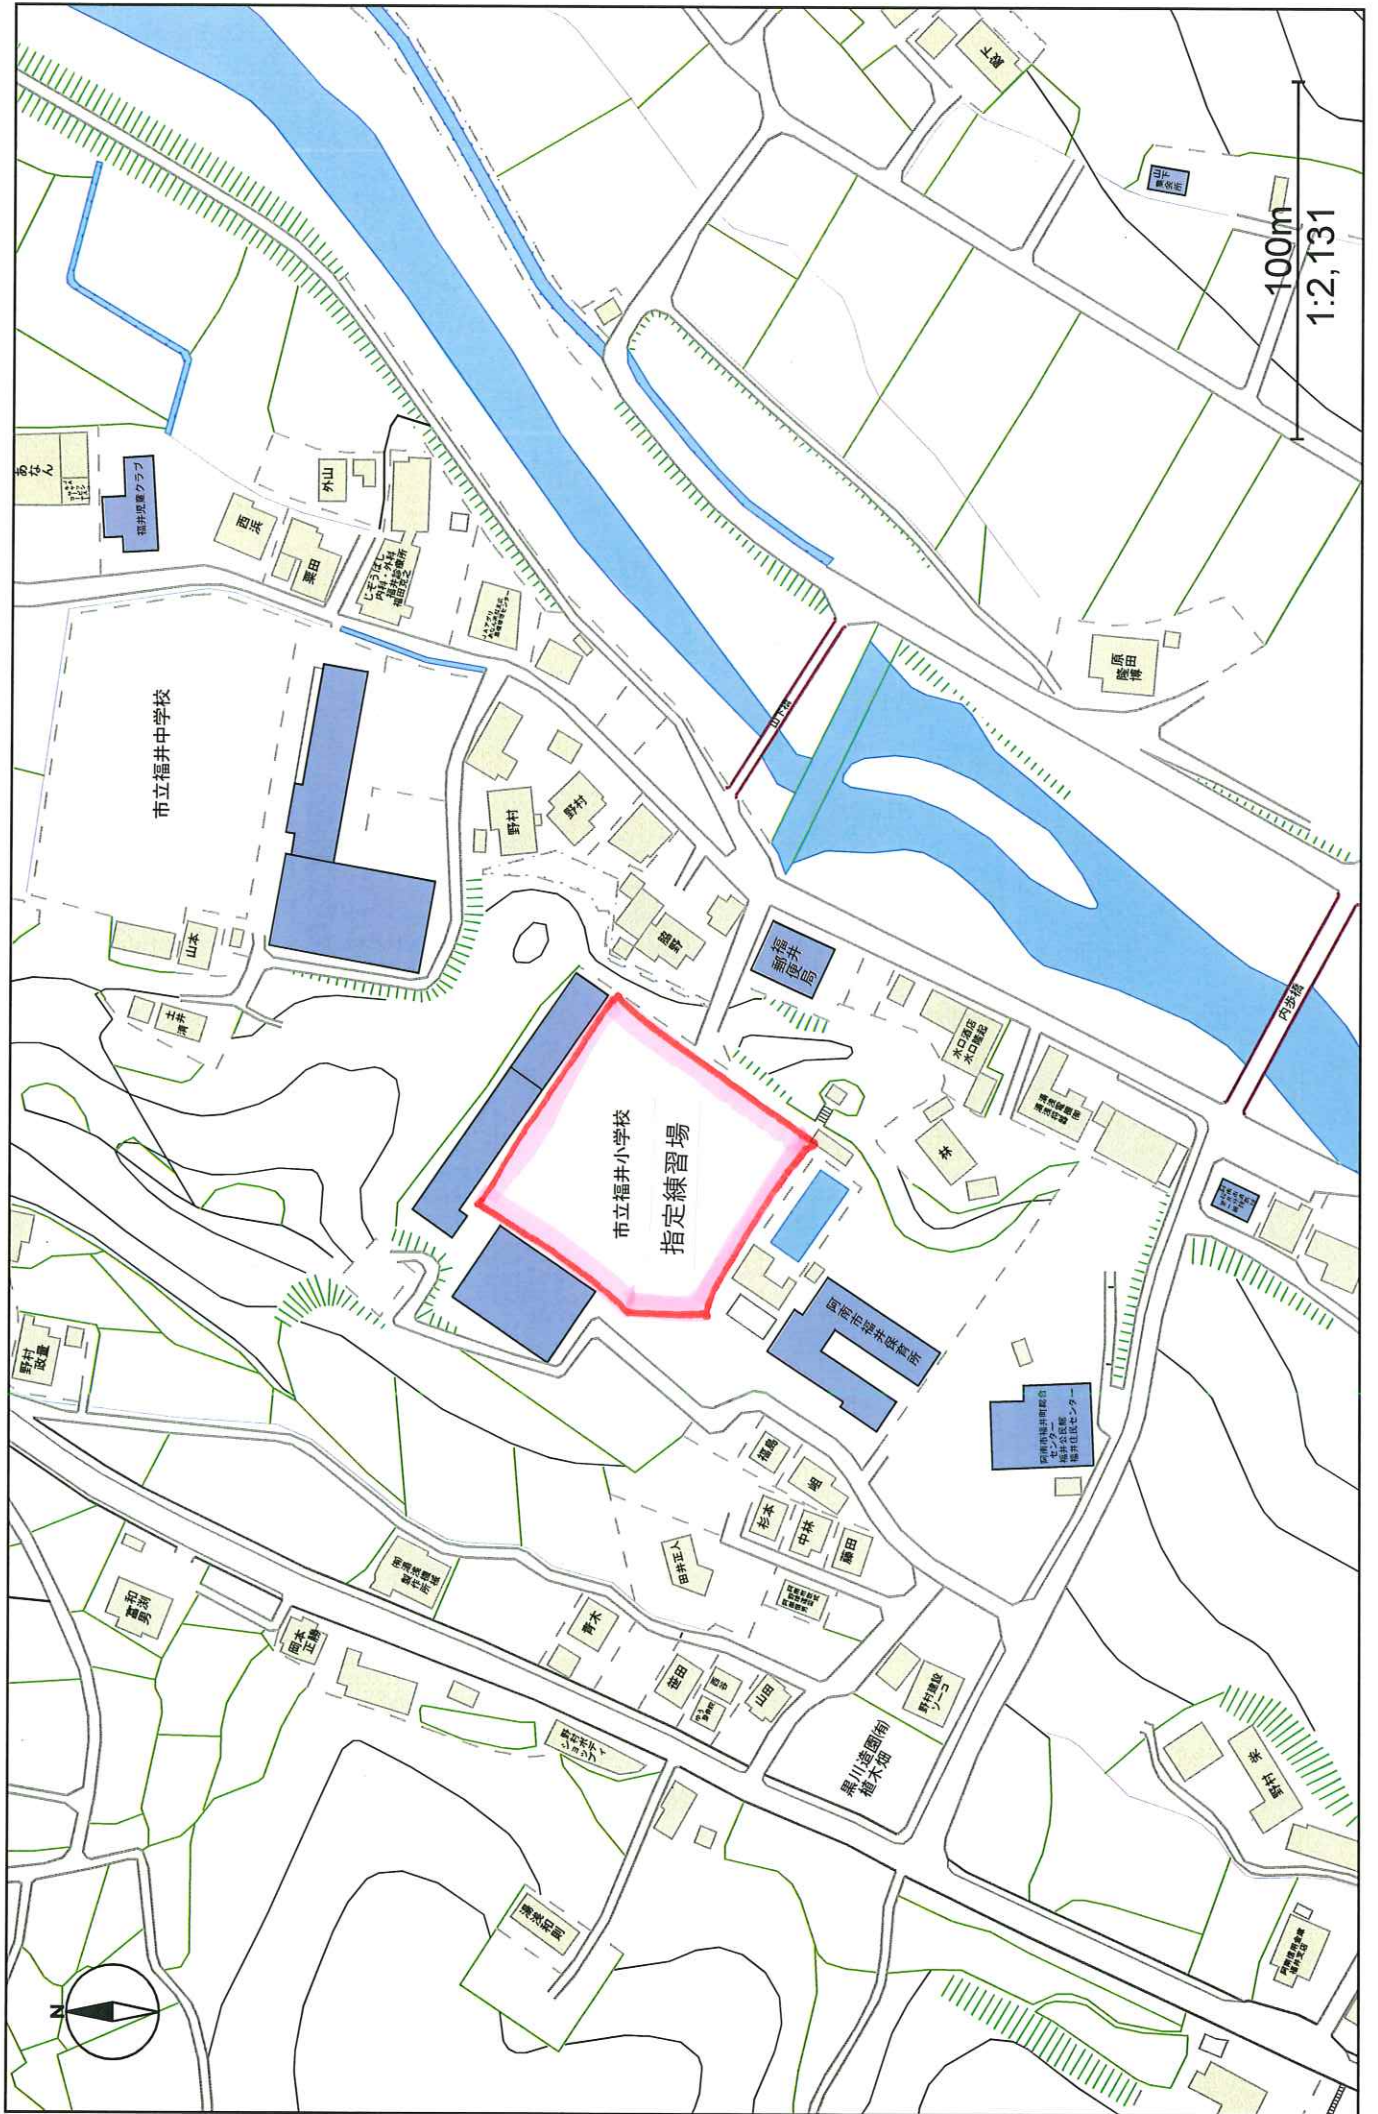

100m
1:2,131

阿南市民グラウンド 新野町

指定練習場
新野中グラウンド

市立
新野中学校

駐車禁止

駐車場

茶荘

茶荘農地

新野町

新野町
新野中グラウンド
新野中グラウンド

新野中
グラウンド

新野中
グラウンド

新野中
グラウンド

下大

100m
1:2,131

市立大野小学校
下大野町
大野小グラウンド

駐車場

大野公民館

中大野町

津乃峰町

津乃峰町

100m
1:2,131

駐車場

市立津乃峰小学校
指定練習場
津乃峰小グラウンド