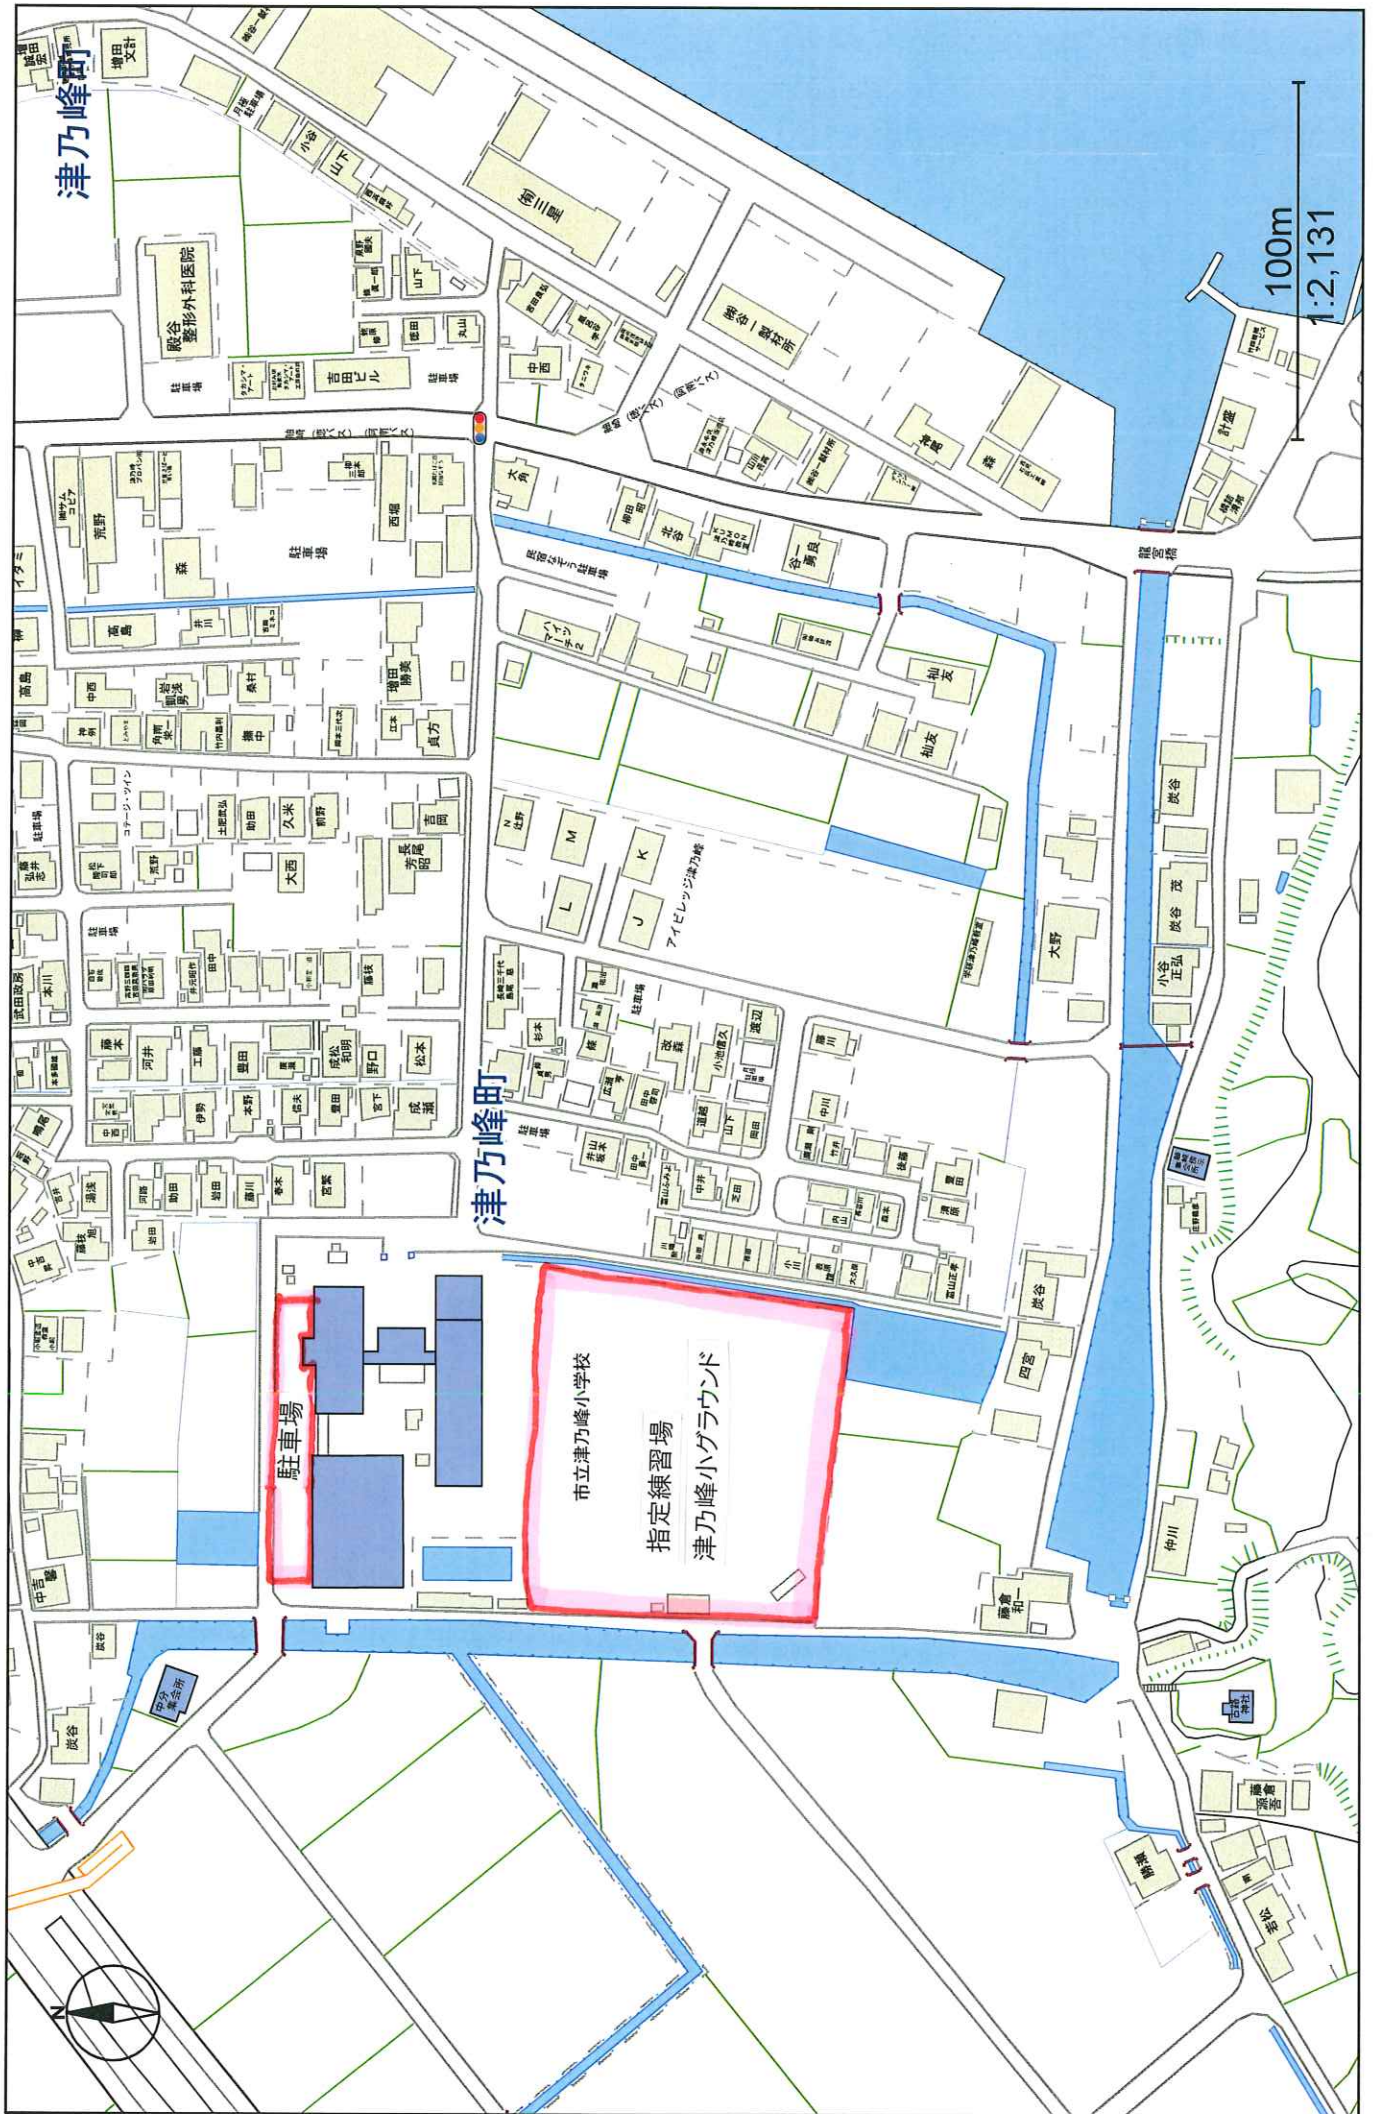

100m
1:2,131

阿南市民グラウンド 新野町

指定練習場
新野中グラウンド

市立
新野中学校

駐車禁止

駐車場

茶荘

茶荘農地

新野町

新野町
新野中グラウンド
新野中グラウンド

新野中
グラウンド

新野中
グラウンド

新野中
グラウンド

下大

100m
1:2,131

市立大野小学校
下大野町
大野小グラウンド

駐車場

大野公民館

中大野町

津乃峰町

津乃峰町

100m
1:2,131

駐車場

市立津乃峰小学校
指定練習場
津乃峰小グラウンド