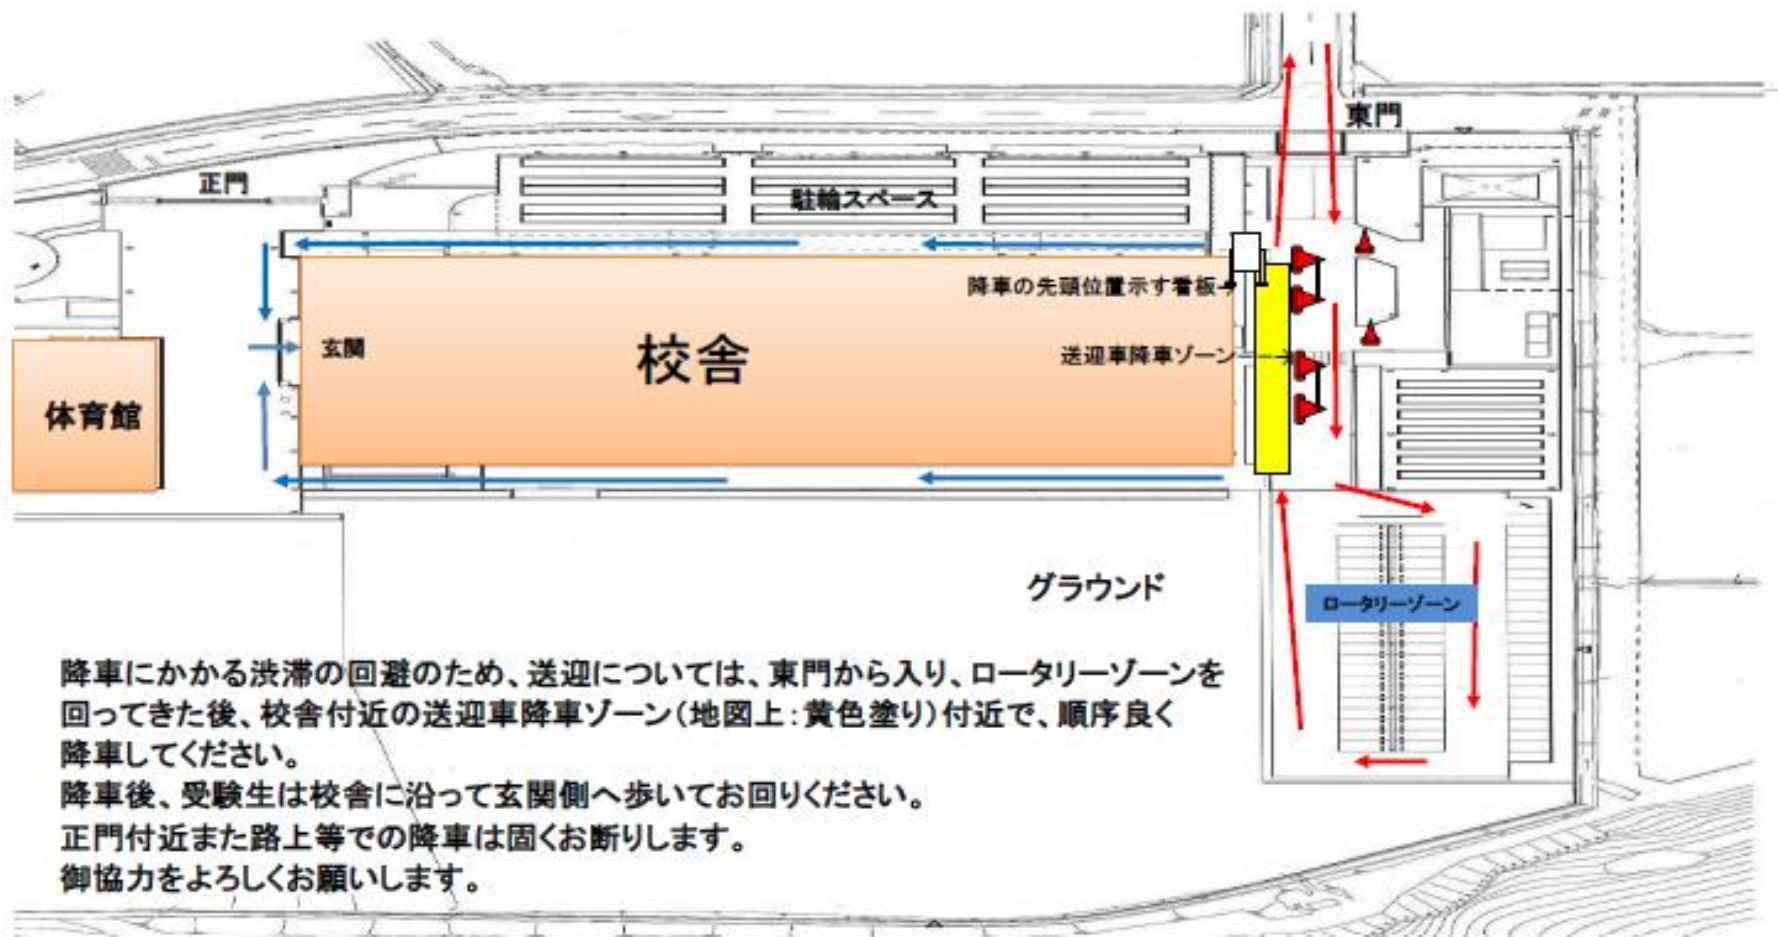

別紙 送迎に係る案内図

← 人の動線 ← 車両の動線

降車にかかる渋滞の回避のため、送迎については、東門から入り、ロータリーゾーンを回ってきた後、校舎付近の送迎車降車ゾーン(地図上:黄色塗り)付近で、順序良く降車してください。
降車後、受験生は校舎に沿って玄関側へ歩いてお帰りください。
正門付近また路上等での降車は固くお断りします。
御協力をよろしくお願いします。

阿南市職員採用試験 駐車場

至県道130号