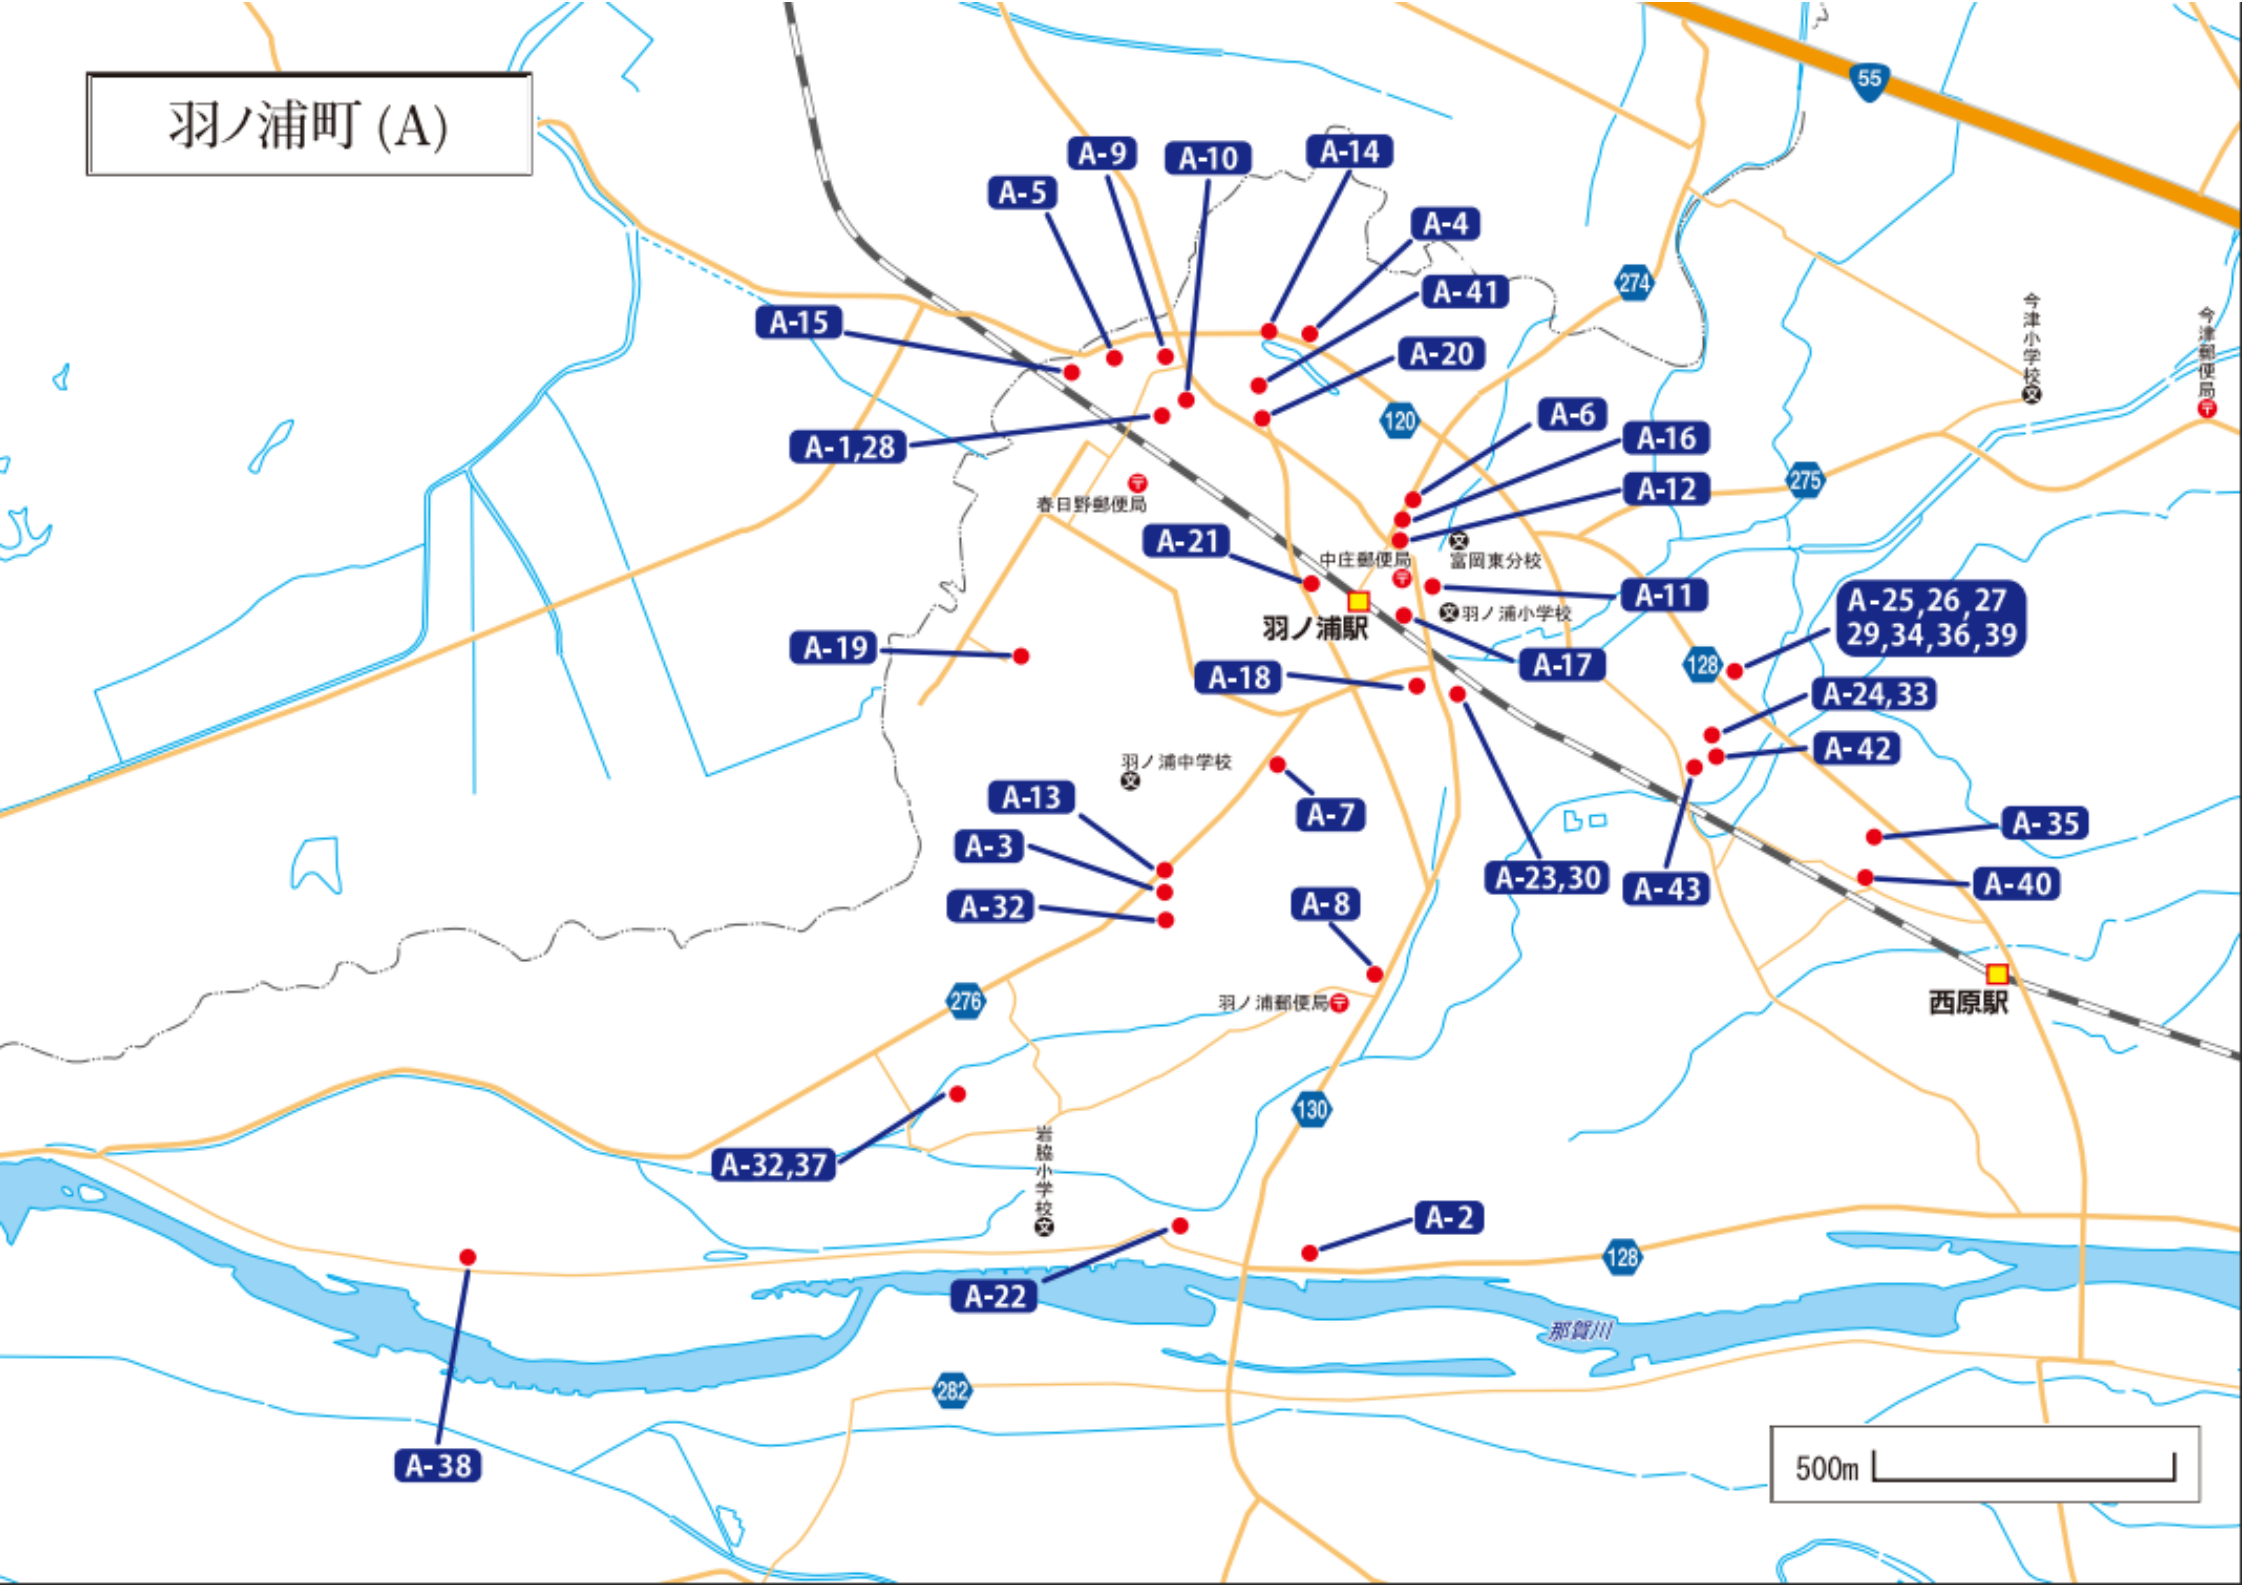

羽ノ浦町 (A)

A-38

500m