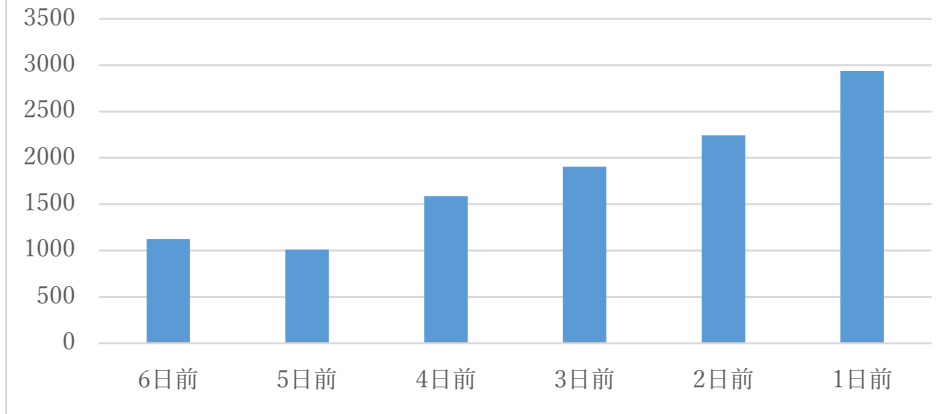

期日前投票日別投票者数

R1市長選挙

期日前投票時間別投票者数

R1市長選挙

当日投票時間別投票者数

R1市長選挙