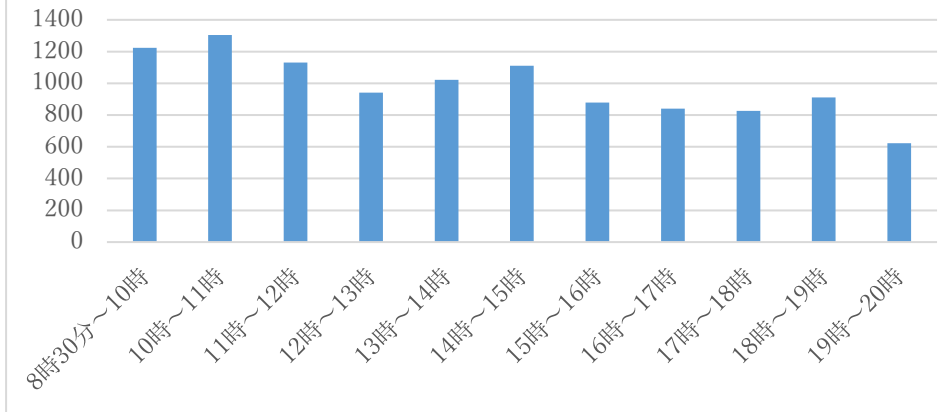

期日前投票日別投票者数

R1市長選挙

期日前投票時間別投票者数

R1市長選挙

当日投票時間別投票者数

R1市長選挙