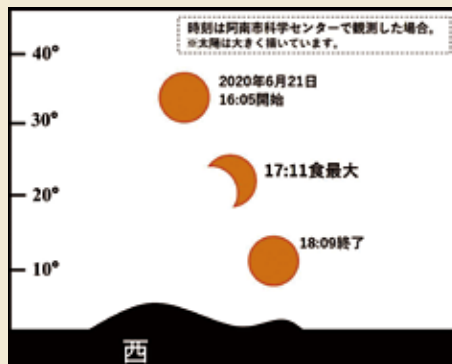

※定例会の日は、市ホームページでお知らせしています。詳しくはお問い合わせください。

問い合わせ 教育総務課 ☎22-3299

あぶない! こんなに事故が

交通事故	件数	152件(689)
	死者	0人(1)
救急	負傷者	20人(60)
	搬送人員	216件(1,014)
火災	件数	195人(948)
	件数	3件(11)

●阿南署管内令和2年4月分。カッコ内は1月からの累計。

◆お断り

新型コロナウイルスの状況次第で、イベントが中止や延期になる場合があります。最新の情報はホームページをご覧ください。お電話にてお問い合わせください。

対象 どなたでも

※悪天候の場合は中止

日時 6月21日(日) 午後4時～5時30分

南市では最大約46%欠けます。

当日は日食メガネを貸し出すほか、安全に見られる小型望遠鏡での観察も予定。阿南市では最大約46%欠けます。

日食を科学センターで観察してみよう!

当日は日食メガネを貸し出すほか、安全に見られる小型望遠鏡での観察も予定。阿南市では最大約46%欠けます。

部分日食を見よう!