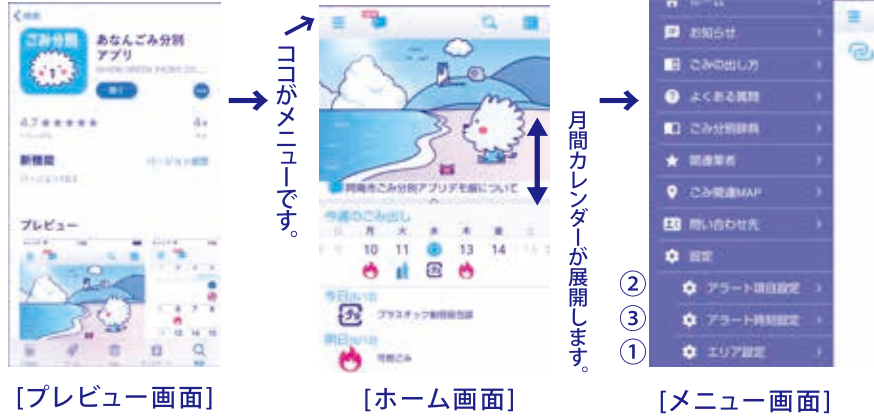

## 8月より 阿南市ごみ分別アプリ配信スタート

「収集日」をお知らせしてくれる機能や「分別方法」を手軽に検索できる便利なアプリです。スマートフォン・タブレット端末でご利用ください。

アプリのダウンロード方法

対応端末:スマートフォンやタブレット端末など  
※ios(version8以降)及びAndroid(version4以降)

ios Android

「App Store」、「Google play」で「あなんごみ分別アプリ」と検索し、ダウンロードする。

※「阿南市」など市の名前で検索でも表示されます。  
※アプリ利用料は、無料です。<通信料はご負担ください>

【プレビュー画面】 【ホーム画面】 【メニュー画面】

②～③アラート設定をすれば、指定の時間に何のごみを出せばいいのか自動でお知らせしてくれます。年末年始や台風時、収集等の情報が得られます。

★8月3日(土)4日(日)は親子で分別教室を開催します。

お盆期間中(13～16日)のごみ収集は、通常どおり行います。