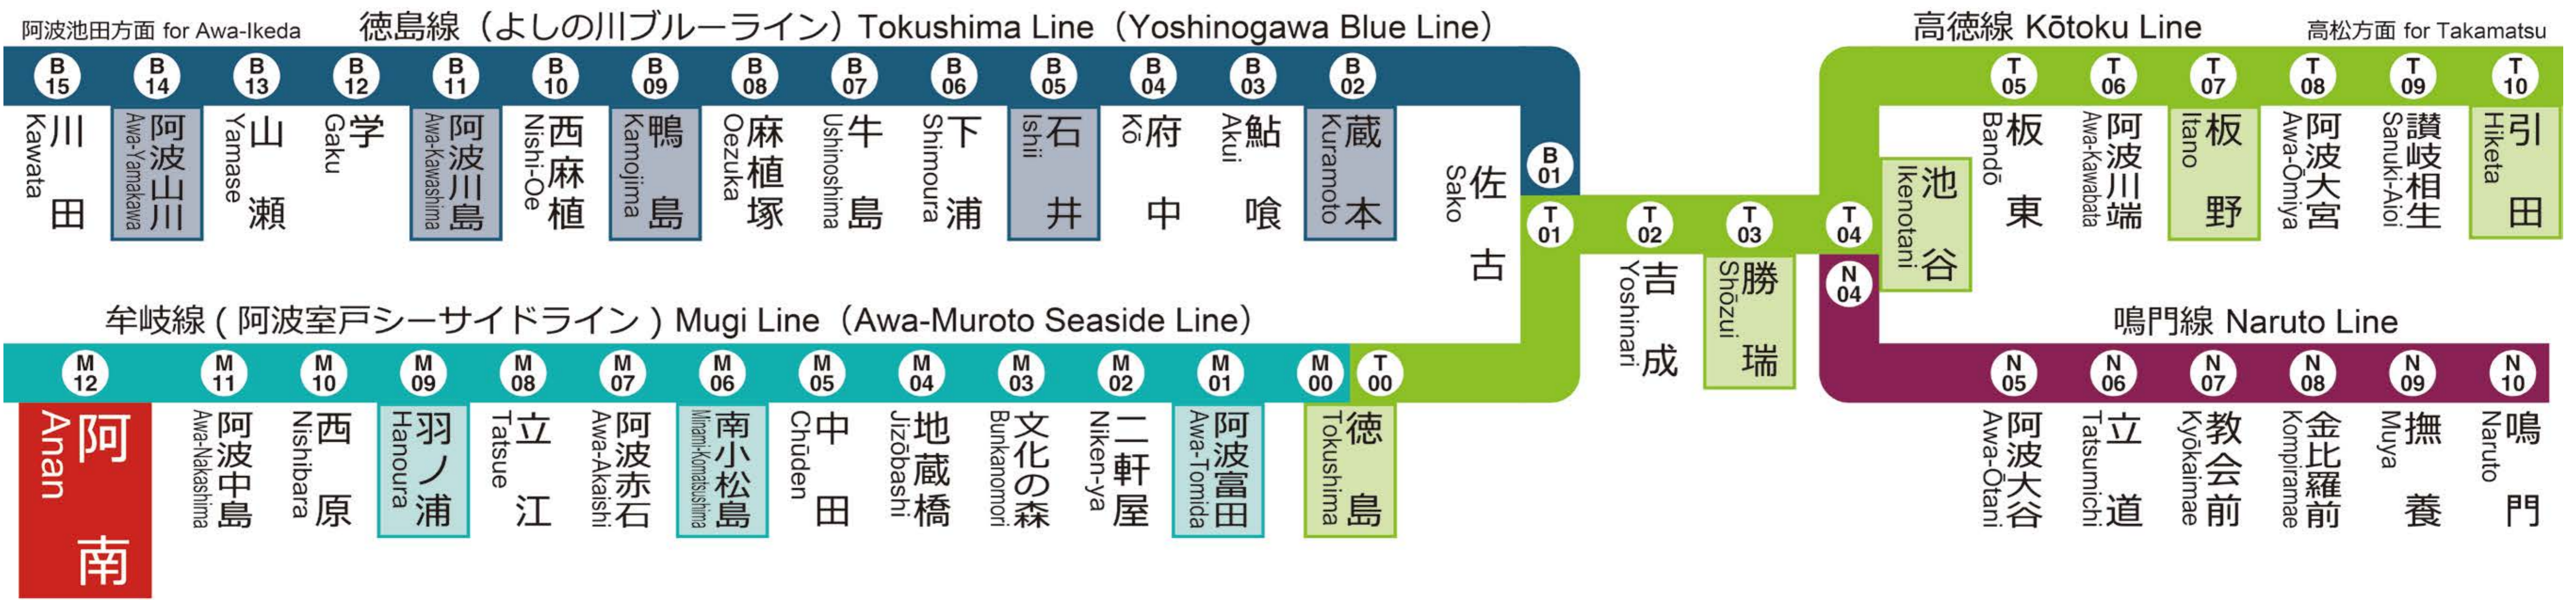

◆阿南駅 M12
Tel. (0884) 22 - 0147

TBC 徳島バスをご利用のお客様へ

徳島バスHP: <https://www.tokubus.co.jp/highwaybus/ananosaka/>

<徳島バスHP>

徳島バス(株)が運行する高速バス「室戸・生見・阿南大阪線」の一部の便では阿南～甲浦間で乗り降り
ができます。そのうち下記停留所間ではJRきっぷ、定期をご利用いただけます。

停留所: 阿南駅、橋営業所(注)、由岐、日和佐、牟岐、浅川、海部高校前(注:橋営業所は阿波橋駅から約1.5km離れています)

※高速バスの座席に空きがある場合に限りです。

※JRきっぷ(普通乗車券)に加え、定期乗車券、回数乗車券、団体乗車券、特別企画乗車券が対象になります。

※現金でバスをご利用いただく場合はバスの正規運賃が必要になります。

※列車やバスの遅延により、乗り換えできない場合があります。

※共同経営区間外にバスを乗り越し利用される際は、バス運賃が別途必要となります。乗り越しの際は、
バス乗務員にお声掛けの上、現金での精算をお願いいたします。

JR 阿南駅 M12 Anan Station

発車時刻

Timetable

徳島 for Tokushima 高松 for Takamatsu 方面

4				
5	45	徳島 1 ワンマン		
6	47	鳴門 1		
7	01	徳島 1	15 鳴門 1	36 徳島 1
8	14	徳島 1	44 徳島 1	49 徳島 1 特急むろと2号
9	26	板野 1	56 穴吹 1	
10	26	板野 2	56 阿波池田 1	
11	26	徳島 1	56 穴吹 1 ワンマン	
12	26	徳島 2 ワンマン	56 徳島 1 ワンマン	
13	26	板野 2 ワンマン	56 徳島 2	
14	26	板野 1 ワンマン	56 阿波池田 1 ワンマン	
15	26	徳島 1 ワンマン	56 板野 2	
16	26	板野 1	56 阿波池田 1	
17	26	徳島 1	56 阿波池田 1	
18	26	徳島 1	56 徳島 2 ワンマン	
19	23	徳島 1		
20	02	徳島 1		
21	00	徳島 1		
22	05	徳島 1		
23				
0				
1				