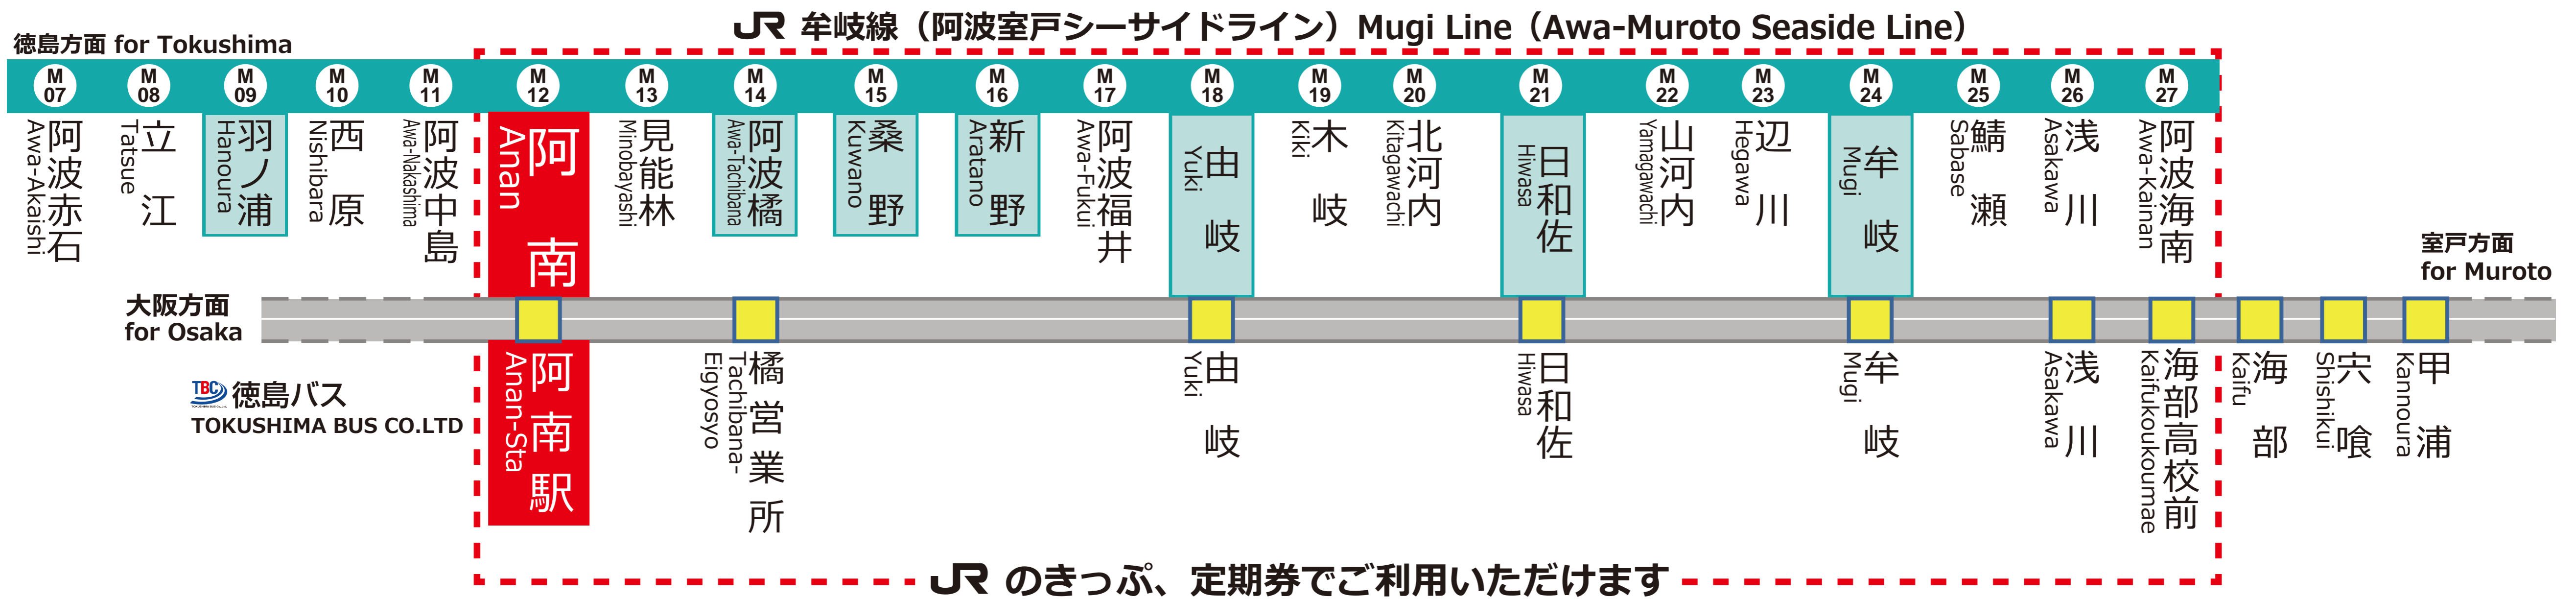

徳島バス(株)が運行する高速バス「室戸・生見・阿南大阪線」の以下の便は一部区間内(阿南駅～甲浦間)で乗り降りができます。そのうち、 の区間(阿南駅～海部高校前)では、JRのきっぷ、定期券がご利用いただけます。牟岐線と併せてご利用ください。

	牟岐 for Mugi	阿波海南 for Awa-Kainan	海部高校前経由 室戸 for Muroto	海部高校前経由 生見 for Ikumi	方面
5					
6	22	阿波海南 2 ワンマン			
7	47	牟岐 2 ワンマン			
8	12	桑野 2 ワンマン			
9			33	海部高校前経由 生見 Ikumi	
10	24	阿波海南 1 ワンマン			
11					
12	24	阿波海南 1 ワンマン		08	海部高校前経由 生見 Ikumi
13					
14	24	阿波海南 2 ワンマン			
15	54	桑野 1 ワンマン		33	海部高校前経由 室戸 Ikuroto
16	24	阿波海南 2 ワンマン			
17	24	牟岐 2 ワンマン			
18	24	牟岐 2 ワンマン			
19	24	牟岐 2 ワンマン			
20	02	牟岐 2 ワンマン 特急 むろと1号			
21					
22	27	牟岐 2 ワンマン			

2024.03.16改正 (JR四国) 、2024.03.16改正 (徳島バス)

JRをご利用のお客様へ

列車運行情報 Train Status Information

열차 운행 정보 列车的运行信息 列车的运行资讯

列車の遅延・運休、走行位置に関する情報をお知らせします。

<https://www.jr-shikoku.co.jp/info/select/>

※予土線・牟岐線の列車走行位置情報は表示できません。

◆阿南駅 M12
Tel. (0884) 22 - 0147

TBC 徳島バスをご利用のお客様へ

徳島バスHP: <https://www.tokubus.co.jp/highwaybus/ananosaka/>

<徳島バスHP>

徳島バス(株)が運行する高速バス「室戸・生見・阿南大阪線」の一部の便では阿南～甲浦間で乗り降り
ができます。そのうち下記停留所間ではJRきっぷ、定期をご利用いただけます。

停留所: 阿南駅、橋営業所(注)、由岐、日和佐、牟岐、浅川、海部高校前(注:橋営業所は阿波橋駅から約1.5km離れています)

JR 阿南駅 M12 Anan Station

発車時刻

Timetable

徳島 for Tokushima 高松 for Takamatsu 方面

4				
5	45	徳島 1 ワンマン		
6	47	鳴門 1		
7	01	徳島 1	15 鳴門 1	36 徳島 1
8	14	徳島 1	44 徳島 1	49 徳島 1 特急むろと2号
9	26	板野 1	56 穴吹 1	
10	26	板野 2	56 阿波池田 1	
11	26	徳島 1	56 穴吹 1 ワンマン	
12	26	徳島 2 ワンマン	56 徳島 1 ワンマン	
13	26	板野 2 ワンマン	56 徳島 2	
14	26	板野 1 ワンマン	56 阿波池田 1 ワンマン	
15	26	徳島 1 ワンマン	56 板野 2	
16	26	板野 1	56 阿波池田 1	
17	26	徳島 1	56 阿波池田 1	
18	26	徳島 1	56 徳島 2 ワンマン	
19	23	徳島 1		
20	02	徳島 1		
21	00	徳島 1		
22	05	徳島 1		
23				
0				
1				