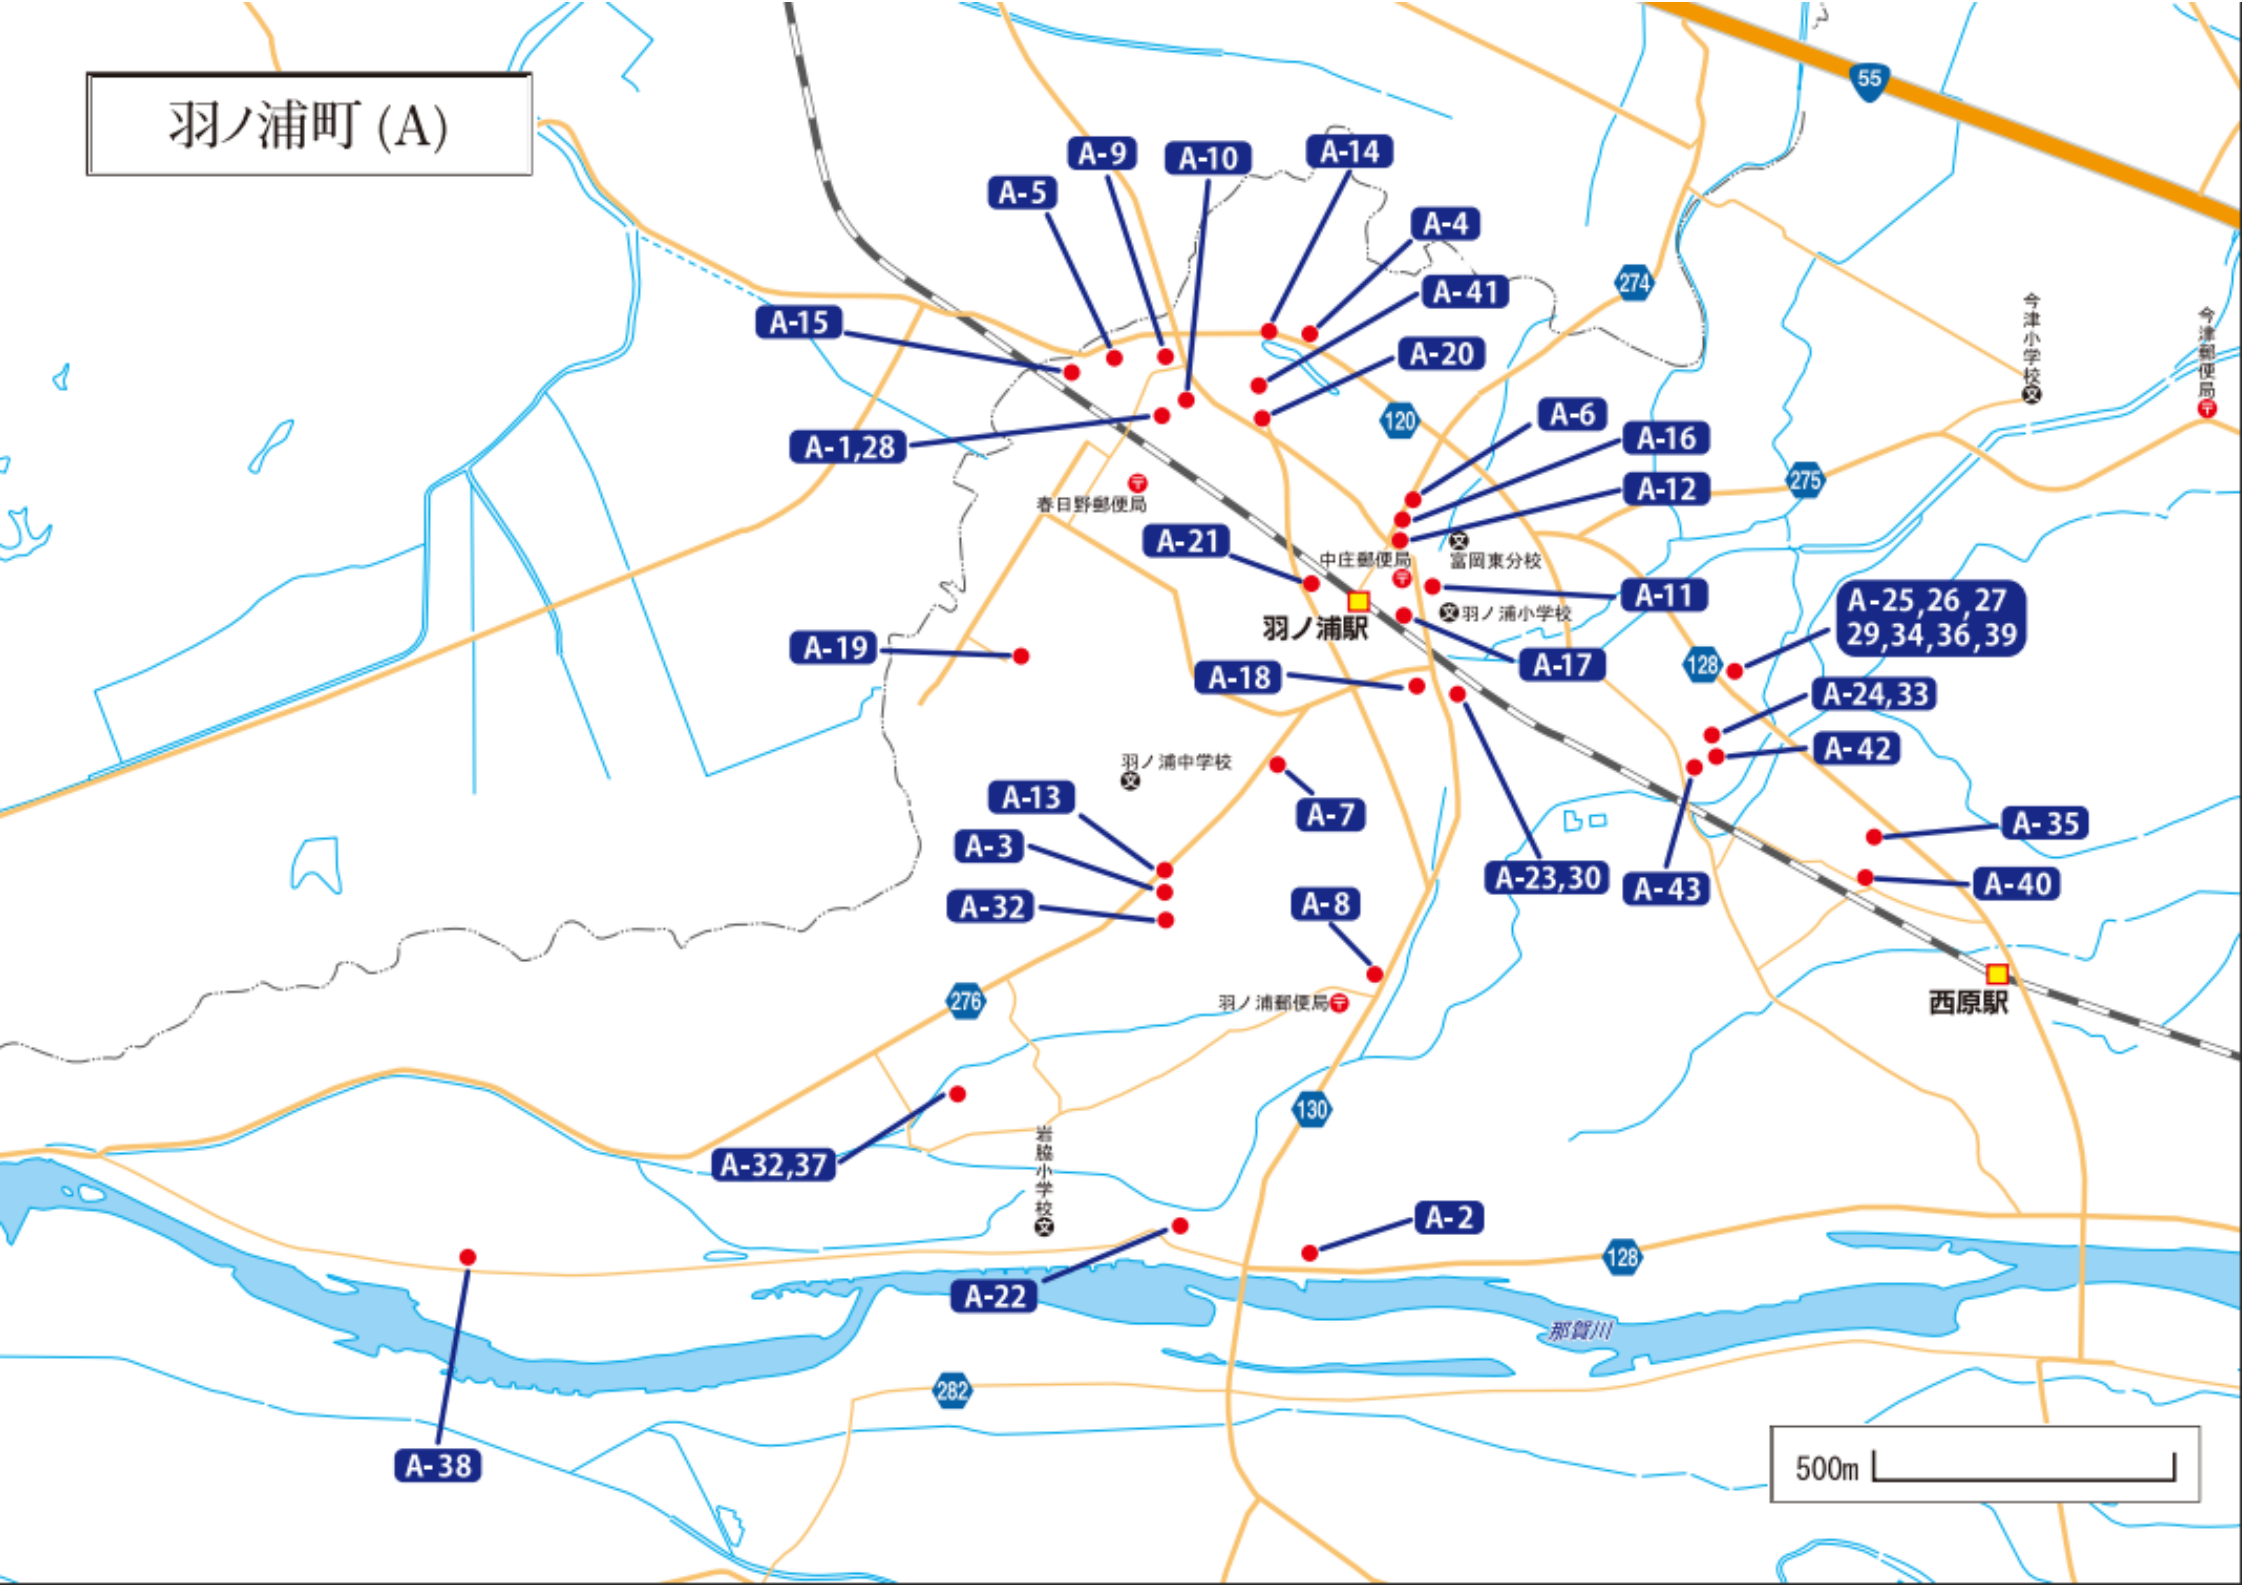

羽ノ浦町 (A)

500m