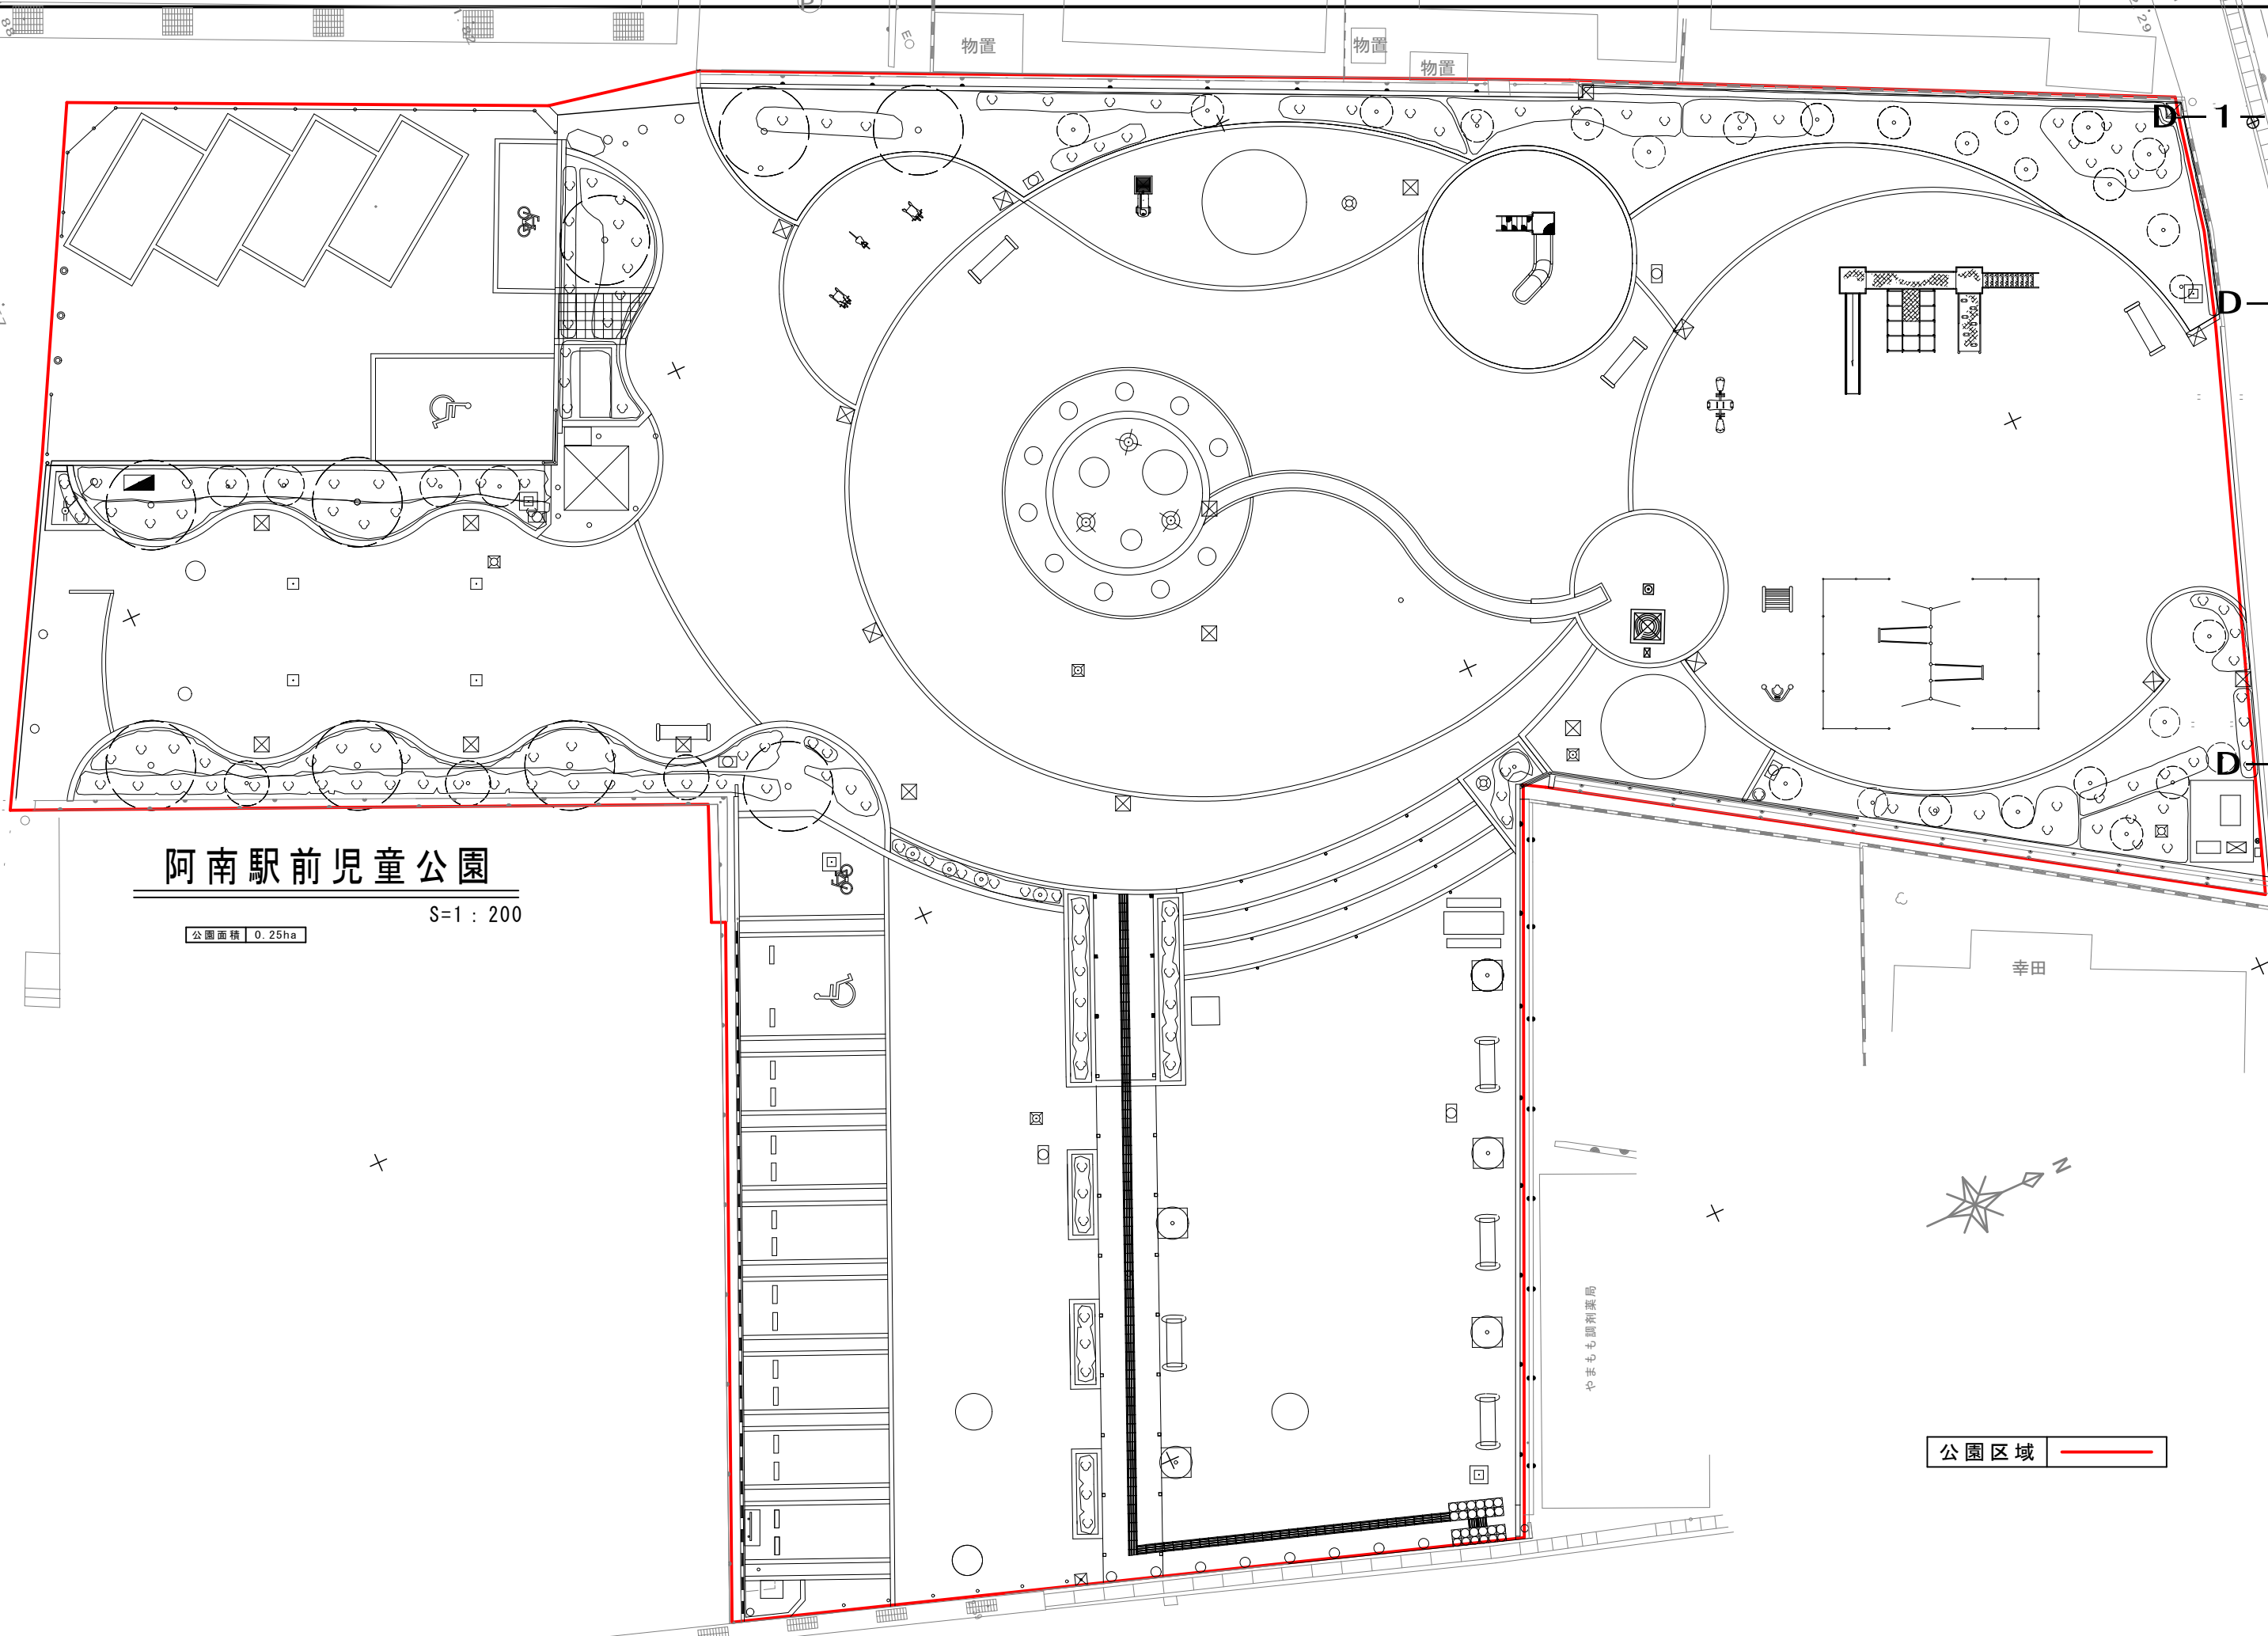

阿南駅前児童公園

S=1 : 200

公園面積 0.25ha

公園区域