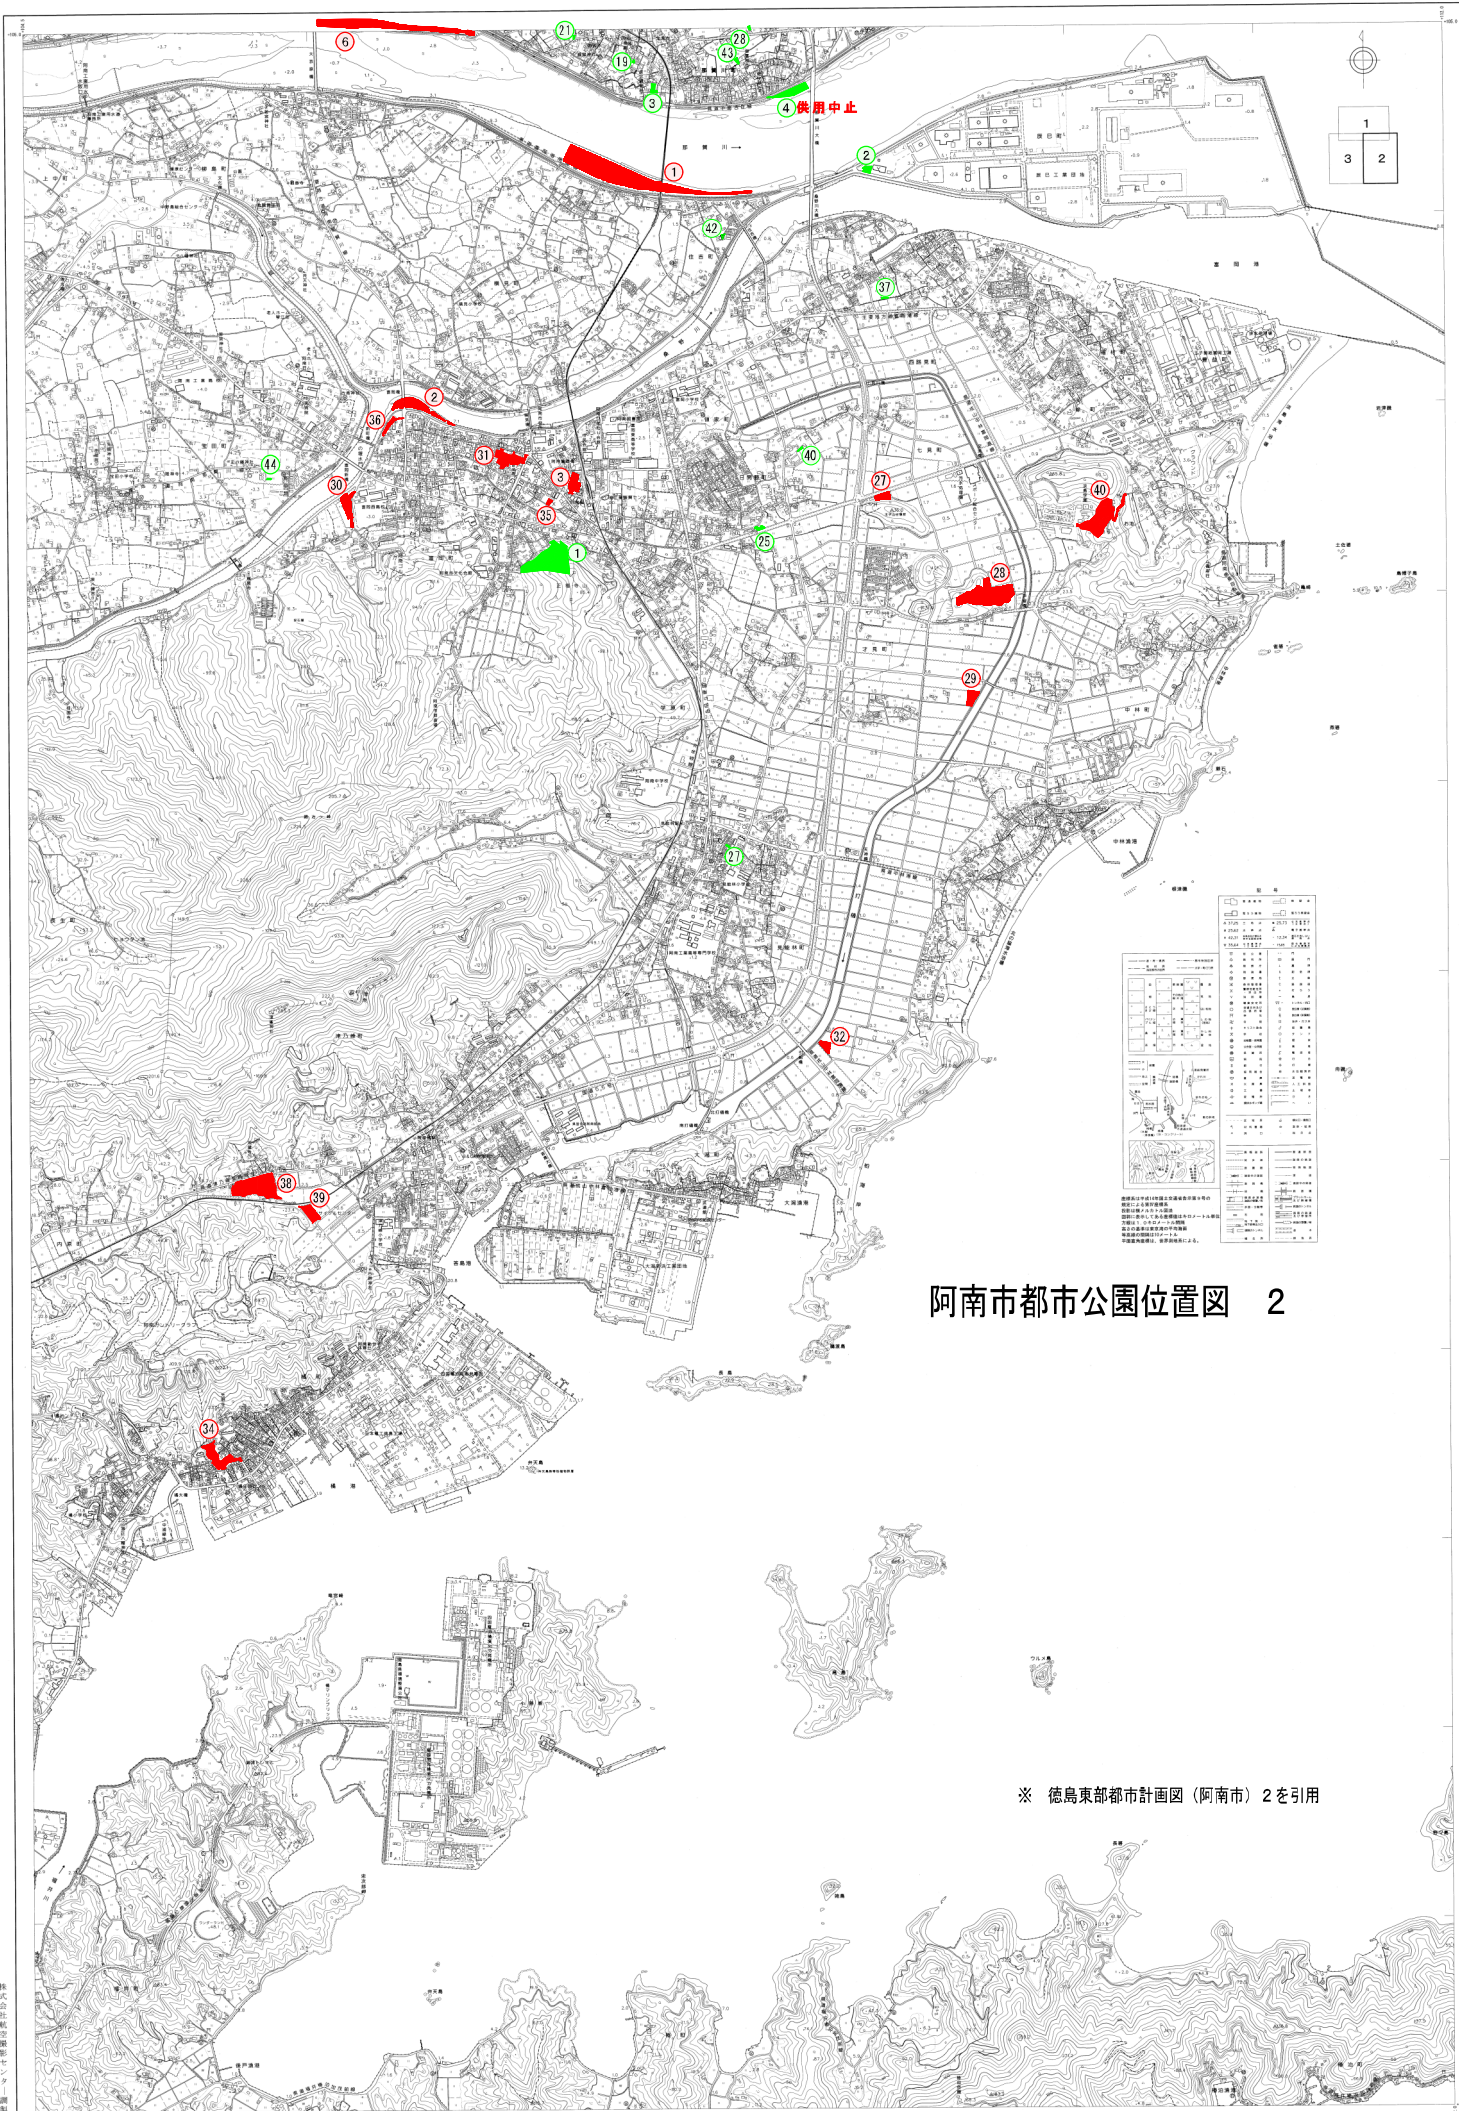

1
2
3

阿南市都市公園位置図 1

小松島市

徳島県阿南市都市公園位置図(阿南市)1を引用

※ 徳島東部都市計画図(阿南市)1を引用

阿南市都市公園位置図 2

※ 徳島東部都市計画図（阿南市）2を引用

記号

()	境界線	()	境界線
()	境界線	()	境界線
()	境界線	()	境界線
()	境界線	()	境界線
()	境界線	()	境界線

…

阿南市都市公園
位置図 3

※ 徳島東部都市計画図
(阿南市) 3を引用