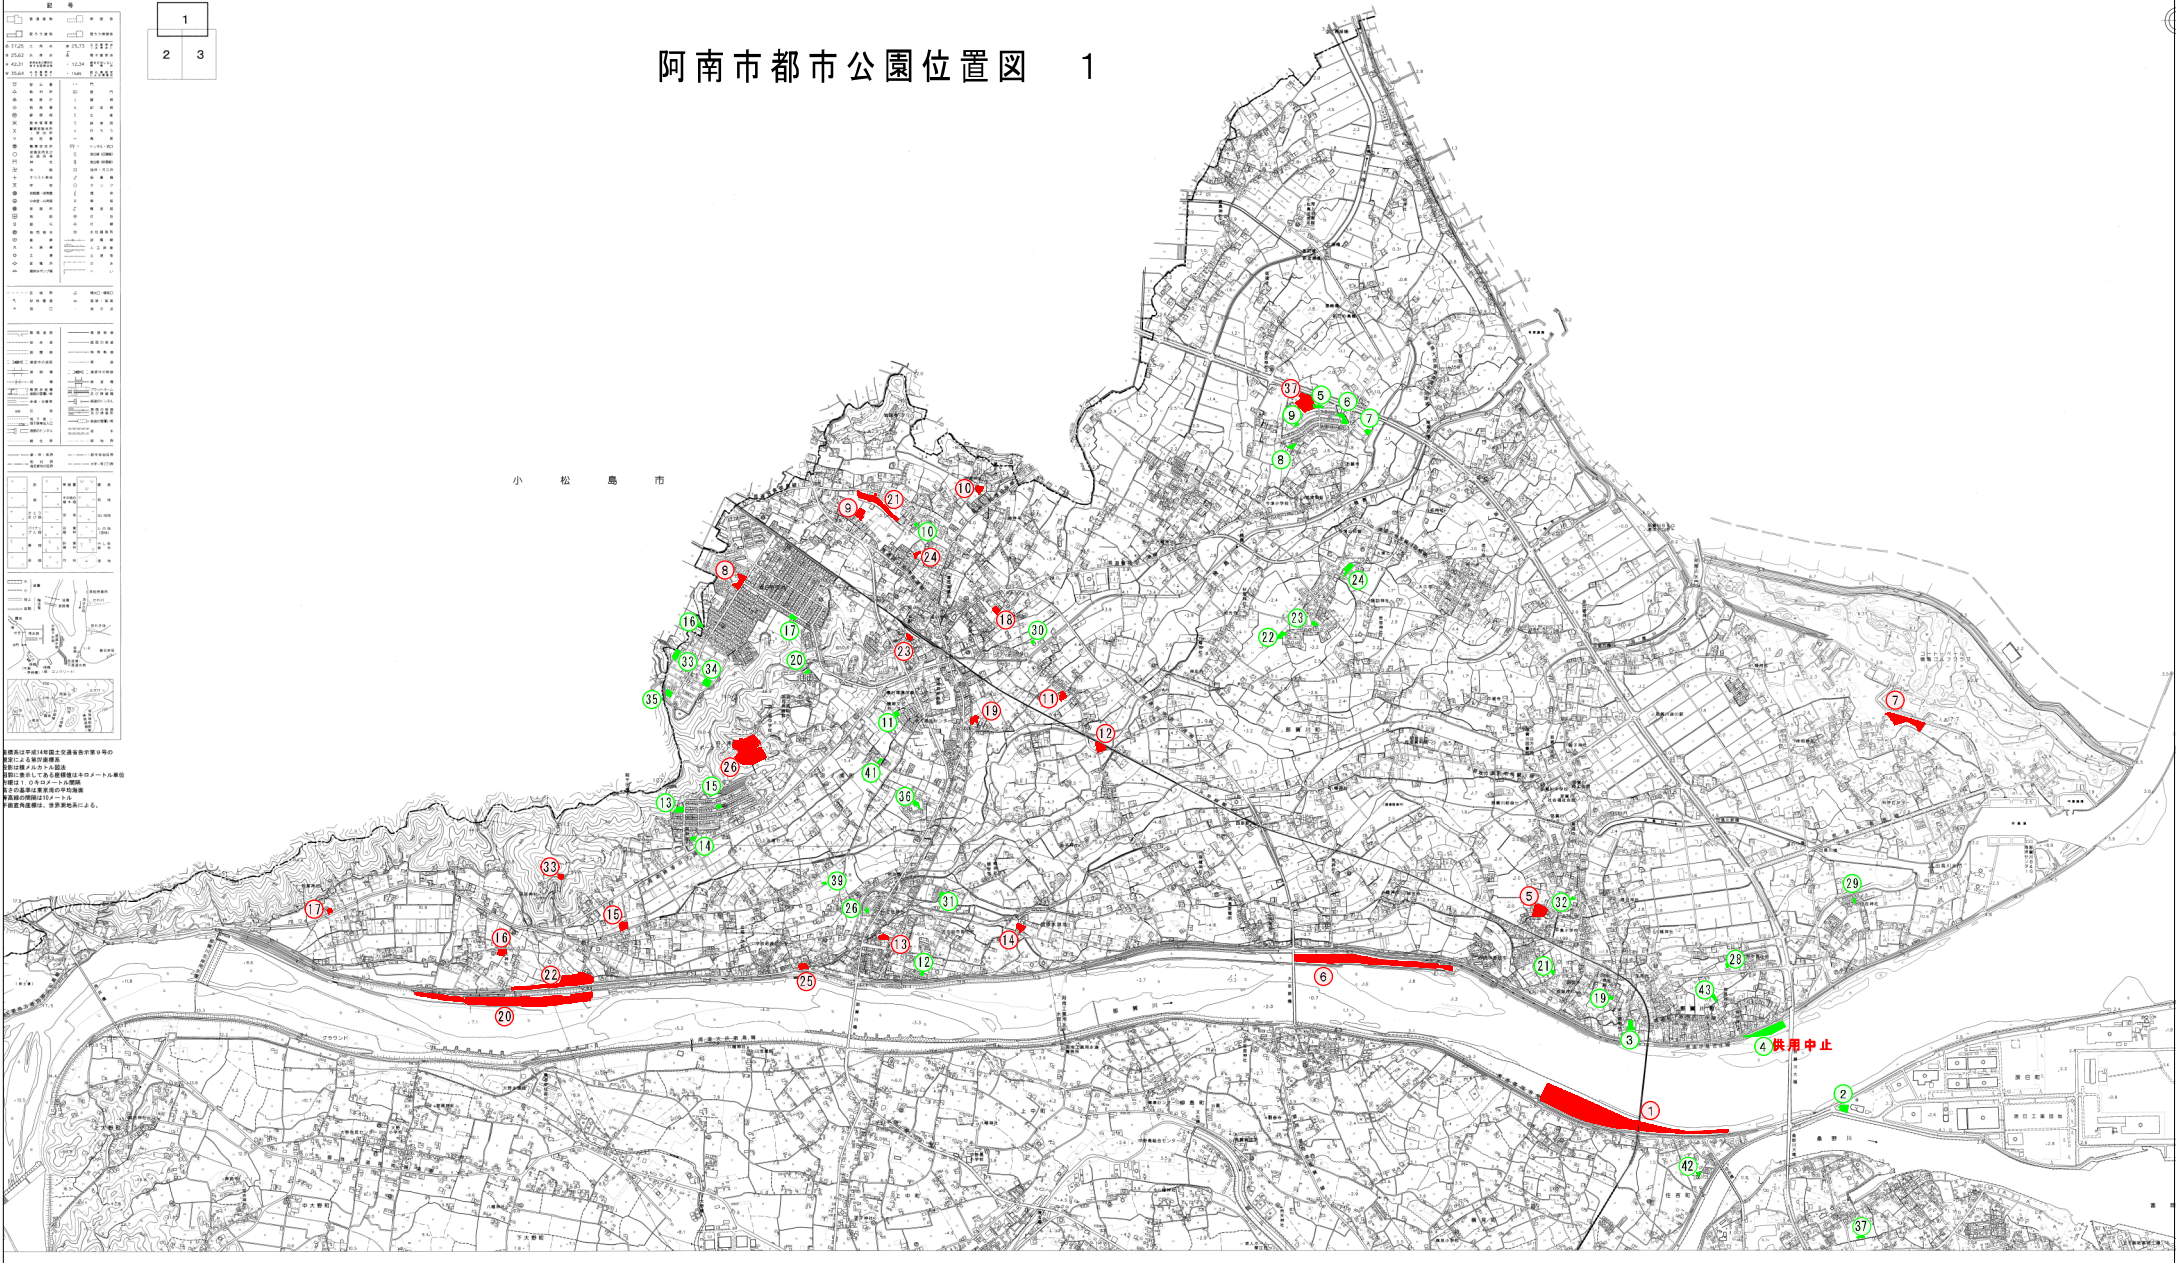

1
2
3

阿南市都市公園位置図 1

小松島市

徳島県阿南市都市公園位置図(阿南市)1を引用

※ 徳島東部都市計画図(阿南市)1を引用

阿南市都市公園位置図 2

※ 徳島東部都市計画図（阿南市）2を引用

記号

()	境界線	()	境界線
()	境界線	()	境界線
()	境界線	()	境界線
()	境界線	()	境界線
()	境界線	()	境界線

…

阿南市都市公園
位置図 3

※ 徳島東部都市計画図
(阿南市) 3を引用