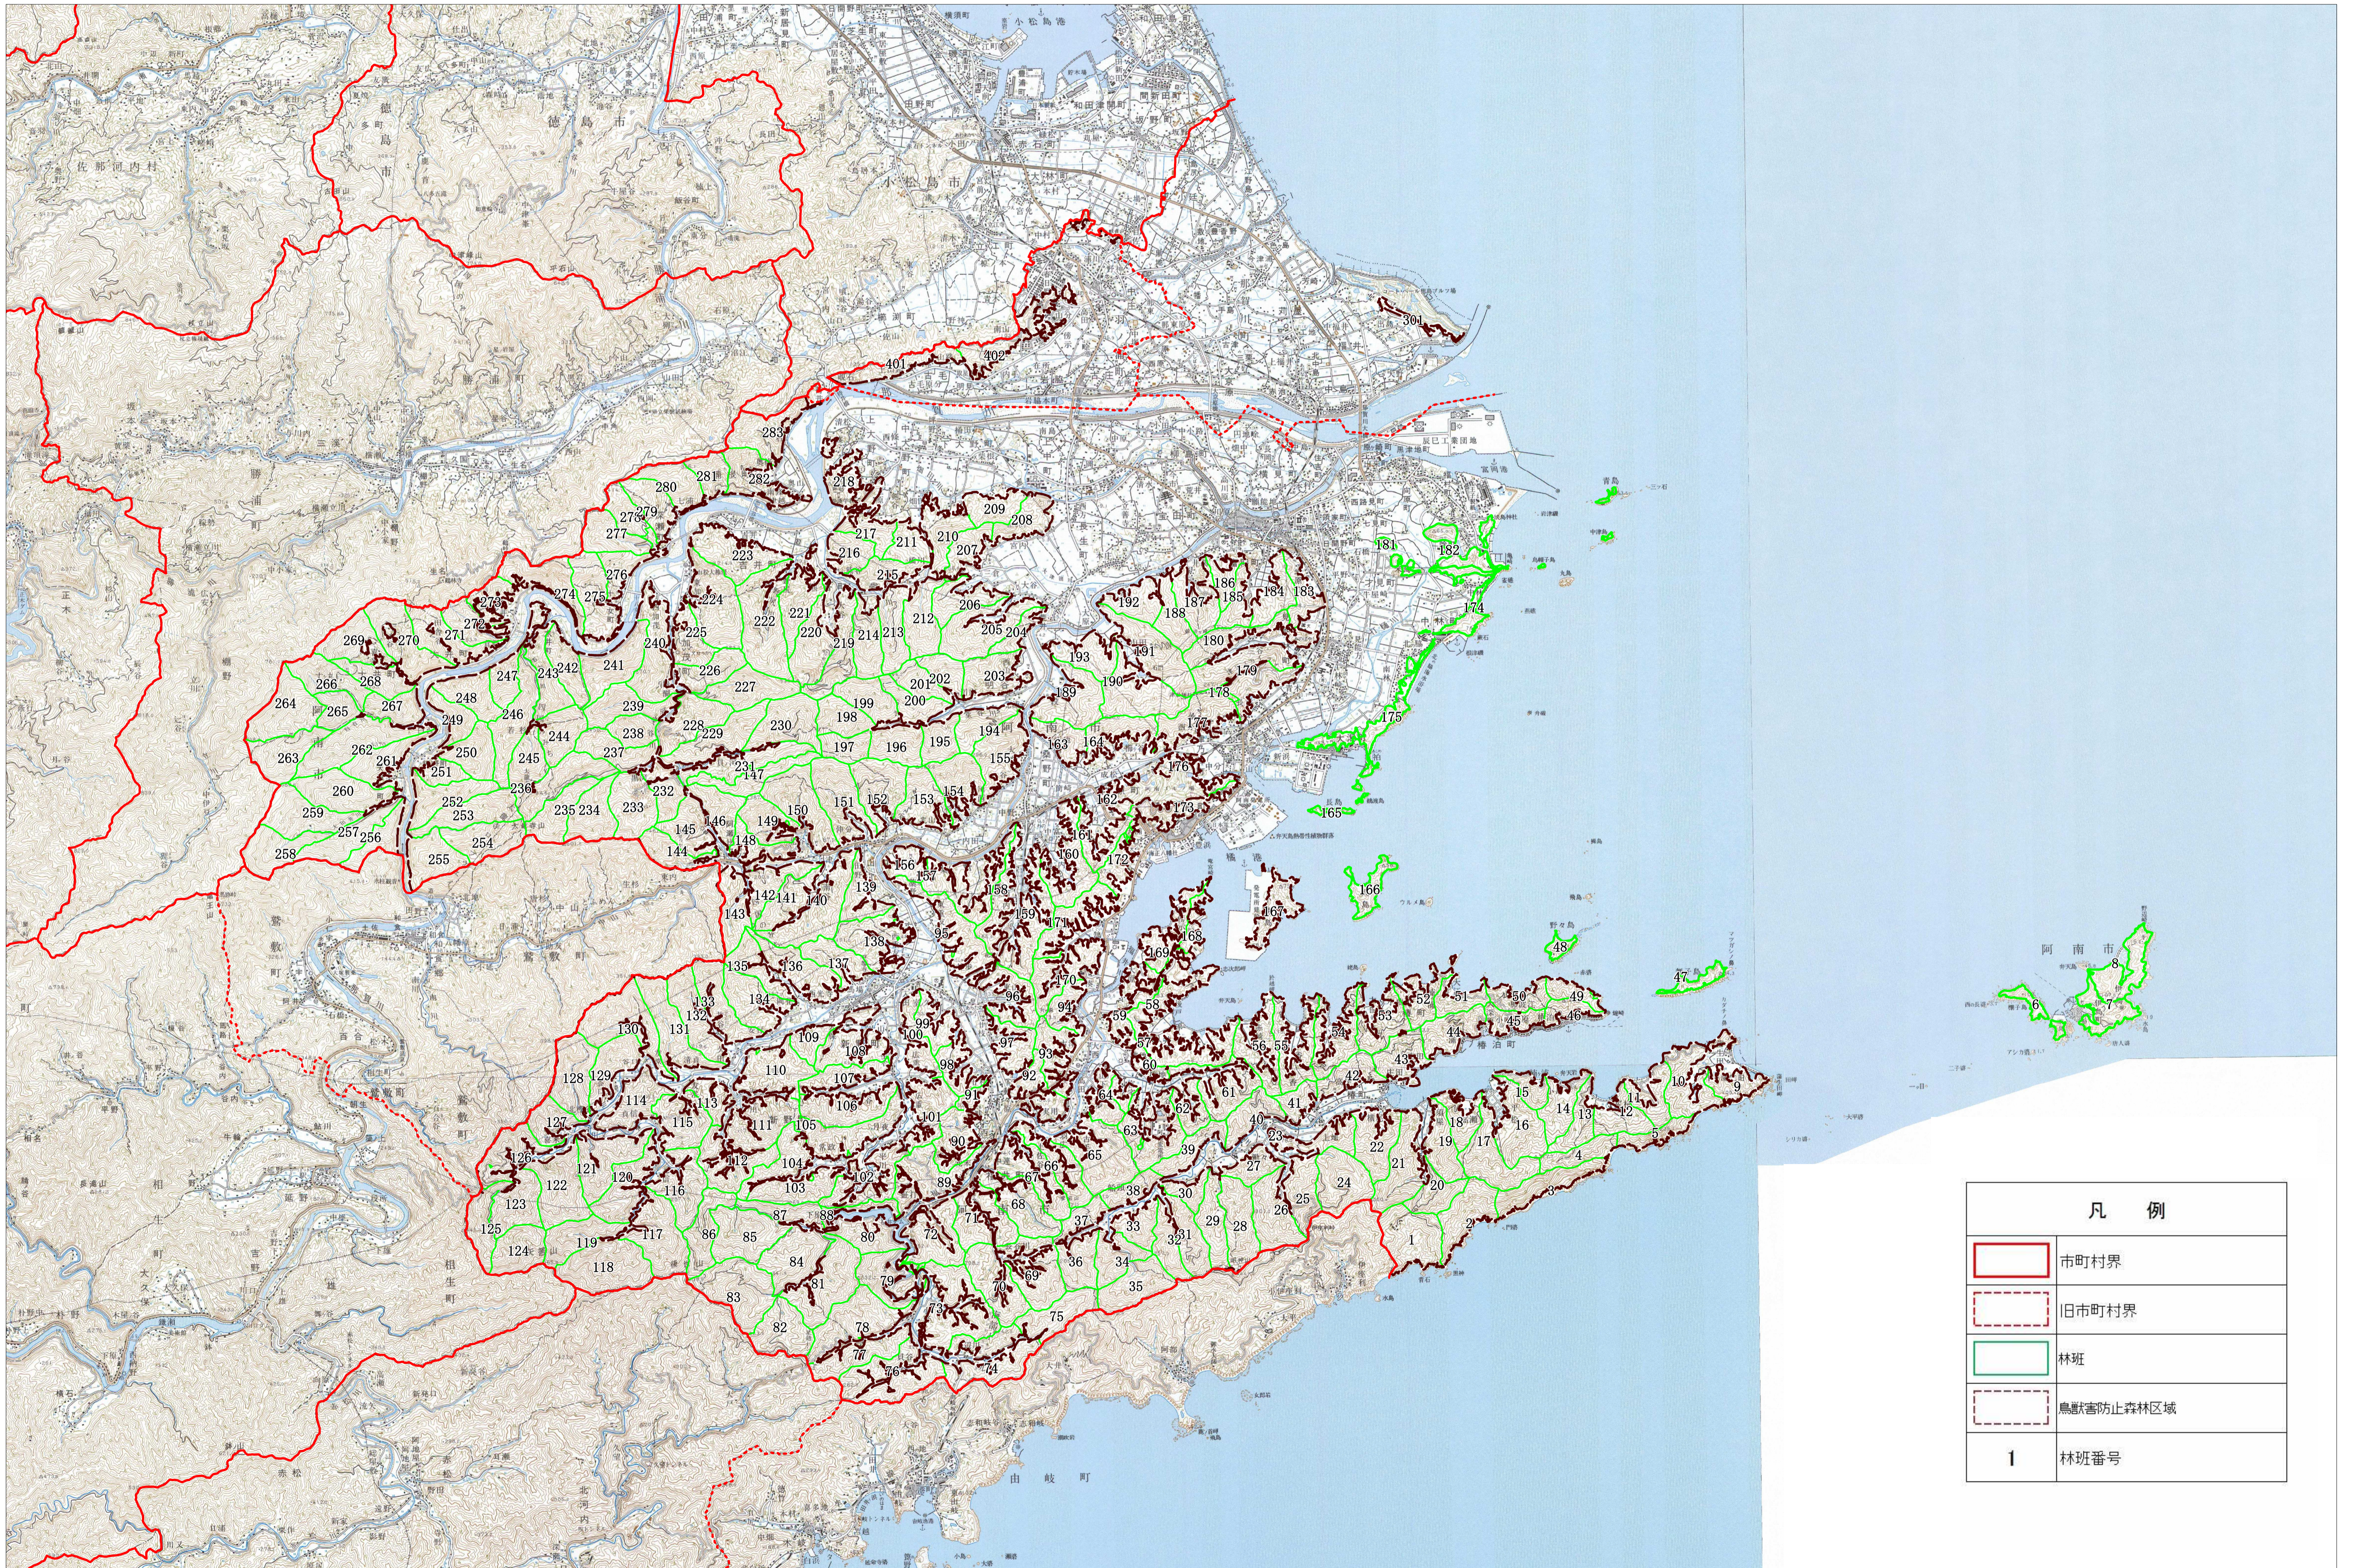

阿南市森林整備計画概要図 鳥獣害防止森林区域

1 : 50,000

凡 例	
	市町村界
	旧市町村界
	林班
	鳥獣害防止森林区域
1	林班番号