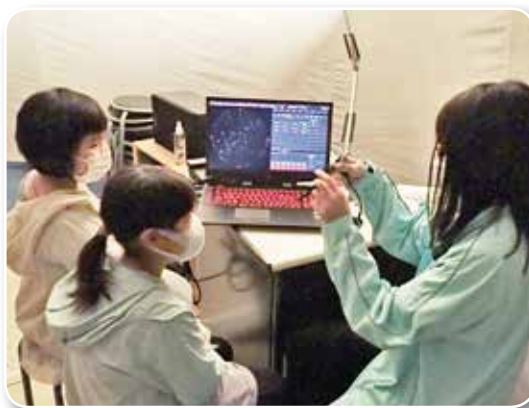

※予約不要

●プラネタリウム教室

自分で星座や星について調べ、科学センターのプラネタリウムを使って星空解説の体験をしてみよう！

日程 令和6年2月18日(日)、3月10日(日)、3月23日(土)
時間 1日目 9:30～11:30
2、3日目 9:30～11:30または13:00～15:00

対象 小学4年～中学3年
3日間とも参加できる方

定員 12人程度 (先着順)

料金 1人500円

申込方法 12月18日(月) 9:30～令和6年2月2日(金)に
必ずホームページからお申し込みください。

講師 見張綾美 (科学センター天文職員)

おもしろ科学実験 プラネタリウム 天体観望会など 定期イベントはホームページのイベントスケジュールをご覧ください。

科学センター ☎ 42-1600 <http://ananscience.jp/science/>