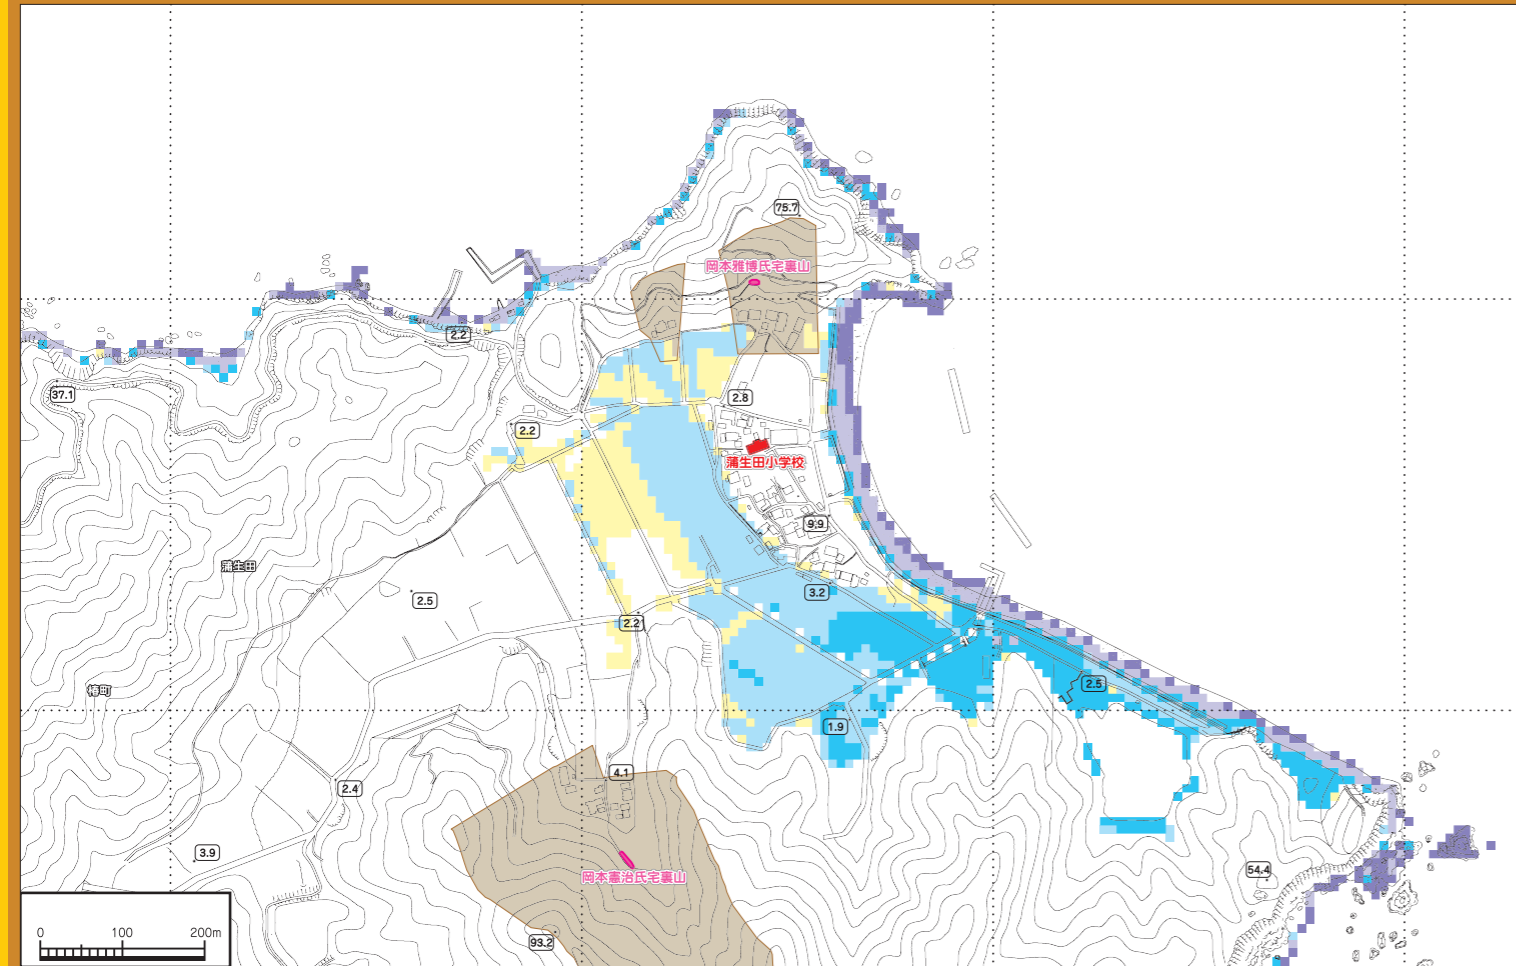

蒲生田 地区

伊島 地区