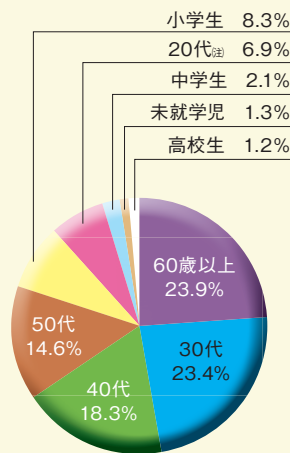

(毎週日曜日) 11:00～
◎中学生によるピアノ演奏
毎週土曜日 10:00～(約10分間)

◆阿波公方の苑(図書館前庭)
美化作業
2月は休みます。

羽ノ浦図書館 ☎ 44-2100 FAX 44-2099

☆おはなし会・こすもすおはなし会主催
(毎週土曜日) 14:00～

図書館はどんな人が利用しているのですか？

—2011年度統計より—

阿南市立図書館の年間貸出者数合計は143,510人でした

年齢別貸出者

(注)20代に19歳を含む

図書館の貸出者数を年齢別にみると、60歳以上と30歳代の方で全体の約半分を占めることがわかります。全貸出者の男女比は3:7となっています。

30歳代の利用者のうち8割は女性です。料理や子育ての本、絵本の利用が多く、家事も育児も頑張っているお母さんの姿を垣間見ることができます。

60歳以上になると男性の利用者が増え、80歳以上では8割が男性です。

貸出者数には表れませんが、男性は新聞や雑誌最新号を読むために来館される方も多く、ご自分のライフスタイルに合わせた利用をされているようです。