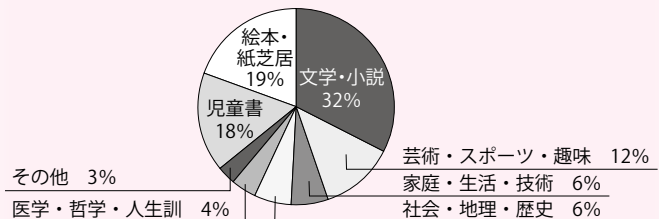

☆おはなし会・おはなしのポケット主催  
(毎週日曜日) 11:00~

◎中学生によるピアノ演奏  
毎週土曜日 10:00~(約10分間)

◆阿波公方の苑(図書館前庭)美化作業  
1月はお休みです。

**羽ノ浦図書館** ☎44-2100  
FAX44-2099

☆おはなし会・こすもすおはなし会主催  
(毎週土曜日) 14:00~

### 楽しみのための図書館利用 ~2010貸出状況より~

阿南市立図書館で貸出した本をジャンル別によると  
**第1位** 文学・小説 **第2位** 芸術・スポーツ・趣味  
**第3位** 家庭・生活・技術(料理・洋裁・育児の本を含む)  
 社会・地理・歴史(法律・旅の本を含む)  
 となりました。また、貸出全体の1/3は子どもの本でした。

毎日の生活をもっと楽しくするために、図書館で新しい何かを見つけてみませんか？